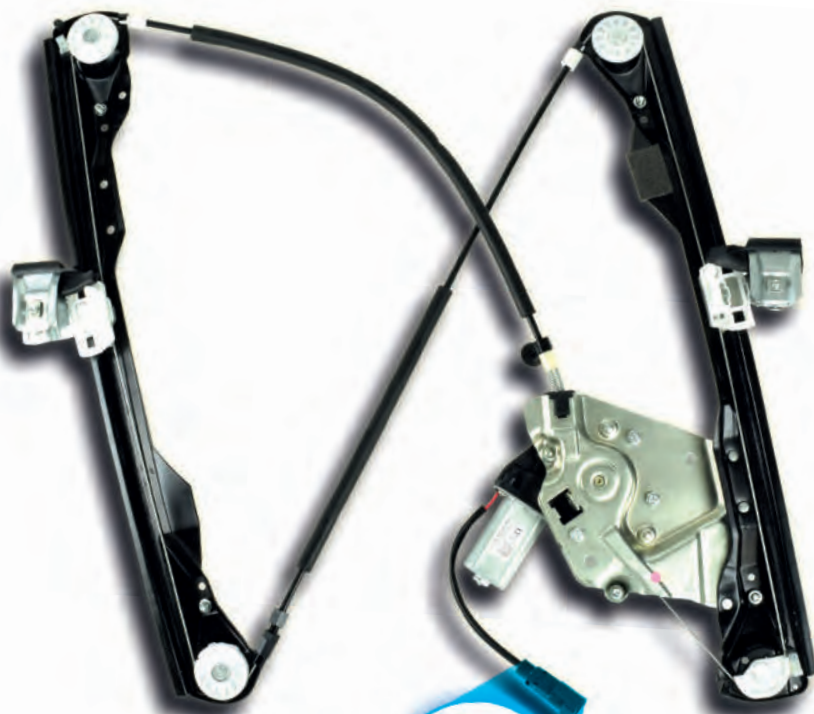

PLUG AND PLAY

CONNETTORI "PLUG AND PLAY"

"PLUG AND PLAY" CONNECTORS

I tempi d'installazione si riducono grazie ai connettori "Plug and Play" (uguali alla connessione in portiera). Oltre il 60% della gamma alzacristalli elettrici Ac Rolcar monta questo tipo di connessione.

Installation time is reduced thanks to the "Plug and Play" connectors (same as the door connection). More than 60% of the Ac Rolcar electric window regulator range is fitted with this type of connection.