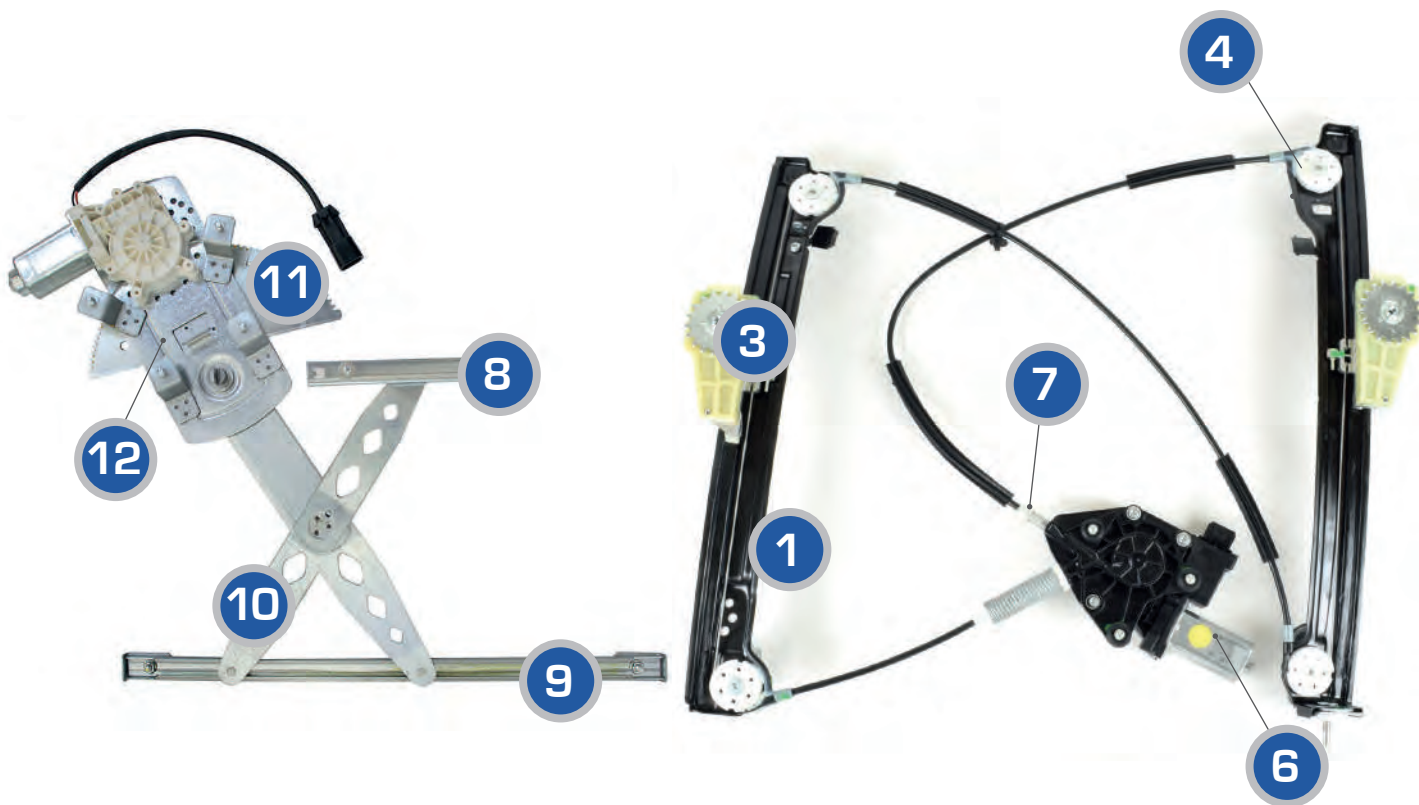

10

Bracci

*Arms
Bras
Brazos
Hebelarm*

11

Cremaigliera

*Rack
Crémaillère
Cremallera
Zahnrad*

12

Piastra di Fissaggio

*Fixing Plate
Plaque de Fixation
Placa de Fijación
Halteblech*

PANNELLO
*panel
 panneau
 panel
 Grundträger*

MECCANISMO
*mechanism
 mécanisme
 mecanismo
 Mechanismus*

MOTORIDUTTORE
*ratio motor
 motoréducteur
 motorreductor
 Antriebsmotor*

"PLUG AND PLAY" CONNECTORS

I tempi d'installazione si riducono grazie ai connettori "Plug and Play" (uguali alla connessione in portiera). Oltre il 60% della gamma alzacristalli elettrici Ac Rolcar monta questo tipo di connessione.

Installation time is reduced thanks to the "Plug and Play" connectors (same as the door connection). More than 60% of the Ac Rolcar electric window regulator range is fitted with this type of connection.