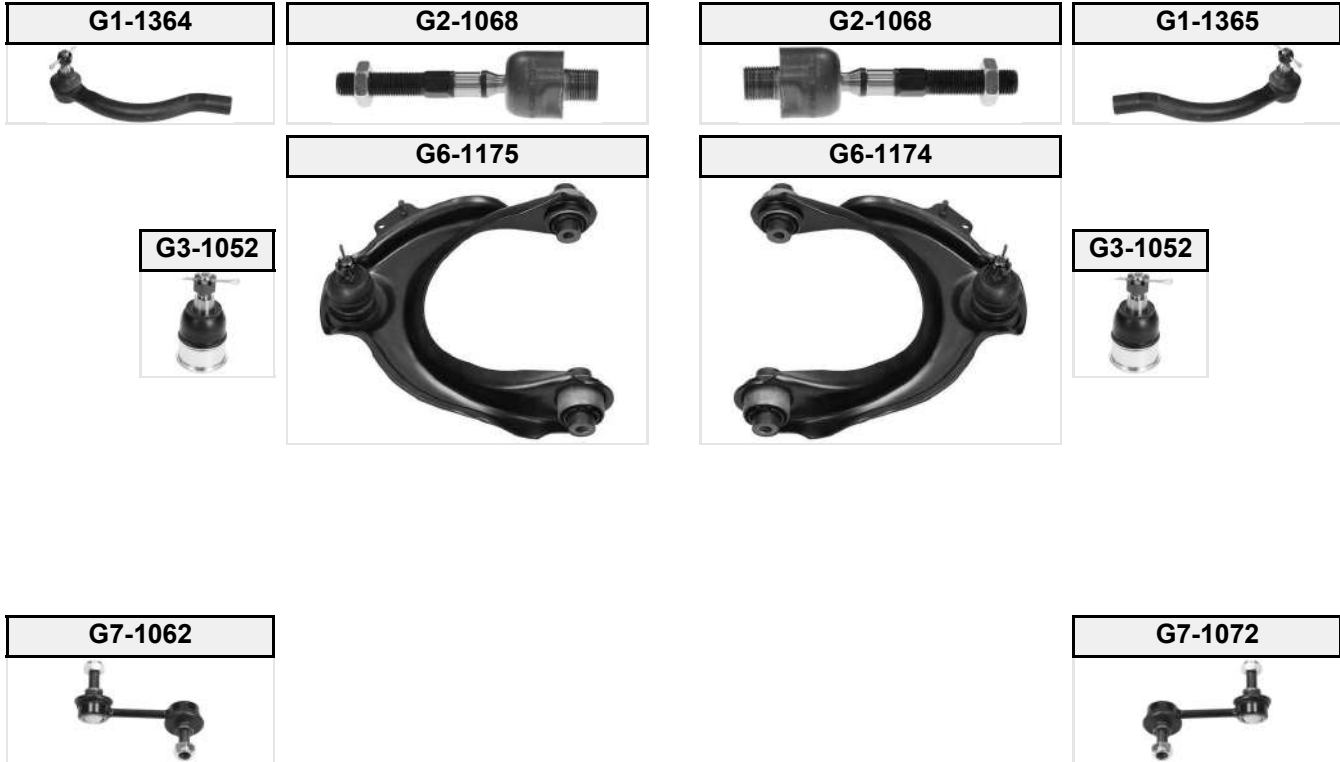

ACCORD VII

(02/2003 →)

	ORIGINAL-NO			
G1-1364	53560-SDA-A01	12,6		
G1-1365	53540-SDA-A01	12,6		
G2-1068	53010SDAA01		M14x1,50; M18x1,50	
G3-1052	51220-SDA-305	17,35	M12x1,25	
G6-1174	51450SDAA01			
G6-1175	51460SDAA01			
G7-1062	51320SEAE01			
G7-1072	51321SEAE01			

Alle in diesem Katalog genannten Original-Nummern der Kfz-Hersteller sind ausschließlich zu Vergleichszwecken bestimmt und dürfen in Rechnungen an Wagenbesitzer nicht verwendet werden.
All original numbers from automobile manufacturers listed in this catalogue are for comparison purposes only and may not be used in invoices to car owners.
Nachdruck, auch auszugsweise, nur mit unserer schriftlichen Genehmigung gestattet. - Full or partial reproduction only permitted with our approval.