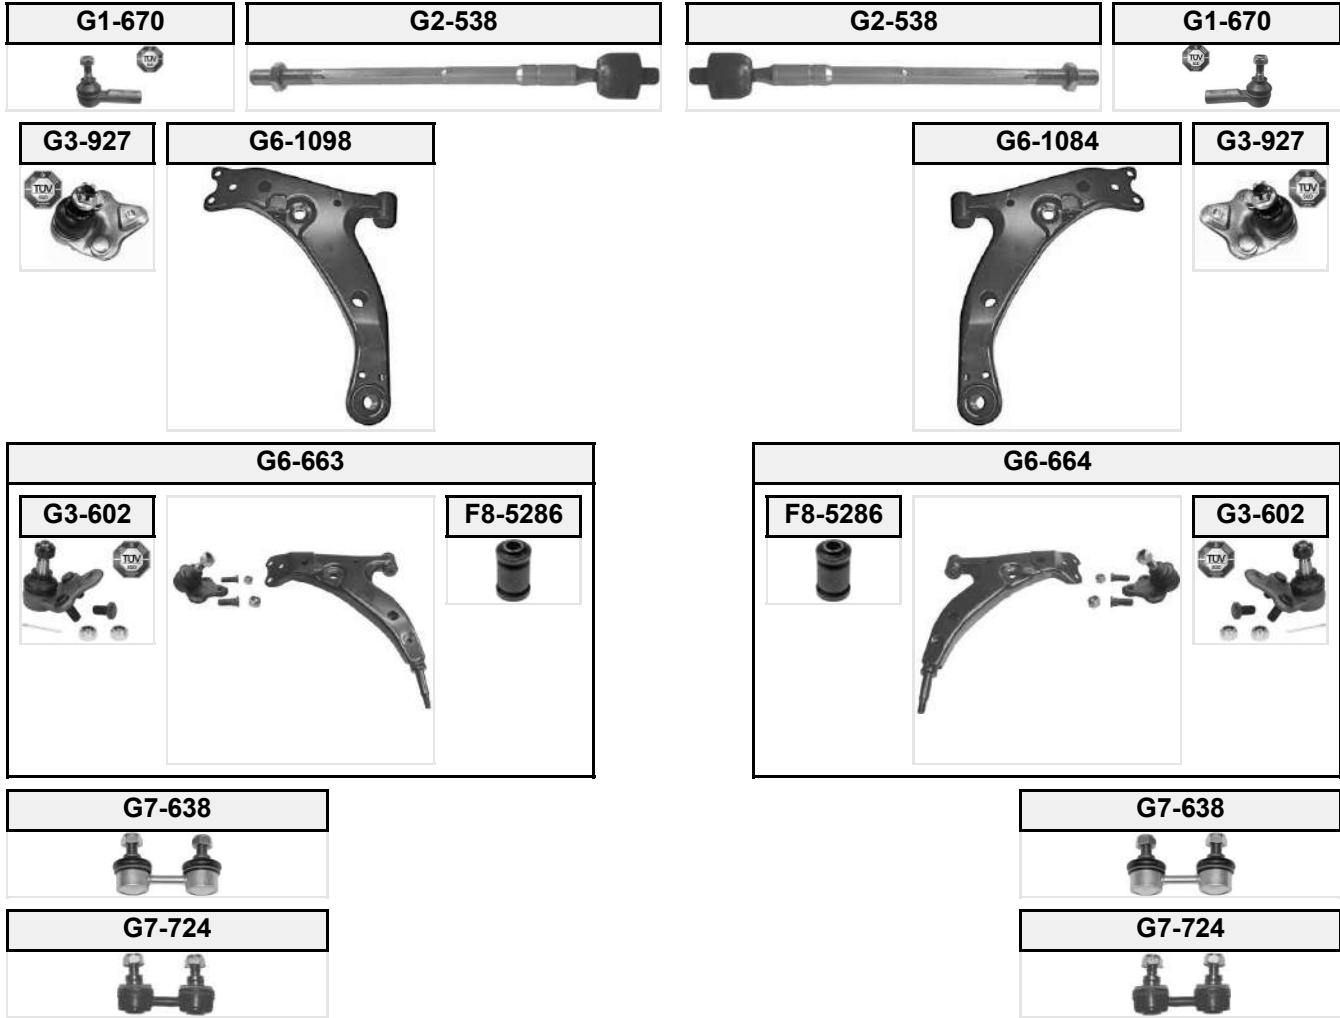

COROLLA

\_E10\_

(01/1992 → 09/1997)

	ORIGINAL-NO			
<b>F8-5286</b>	4865420170			
<b>G1-670</b>	4504629305	12,5	M14x1,50	
<b>G2-538</b>	4550329365		M14x1,50	for MS
<b>G3-602</b>	43330-29375	15	M14x1,50	lower
<b>G3-927</b>	4333019115			
<b>G6-1084</b>	4806812181			
<b>G6-1098</b>	4806912181			
<b>G6-663</b>	4806912130			→04/1995; with ball joint
<b>G6-664</b>	4806812130			→04/1995; with ball joint
<b>G7-638</b>	4882033010			12/1993→
<b>G7-724</b>	4882020021			→12/1993