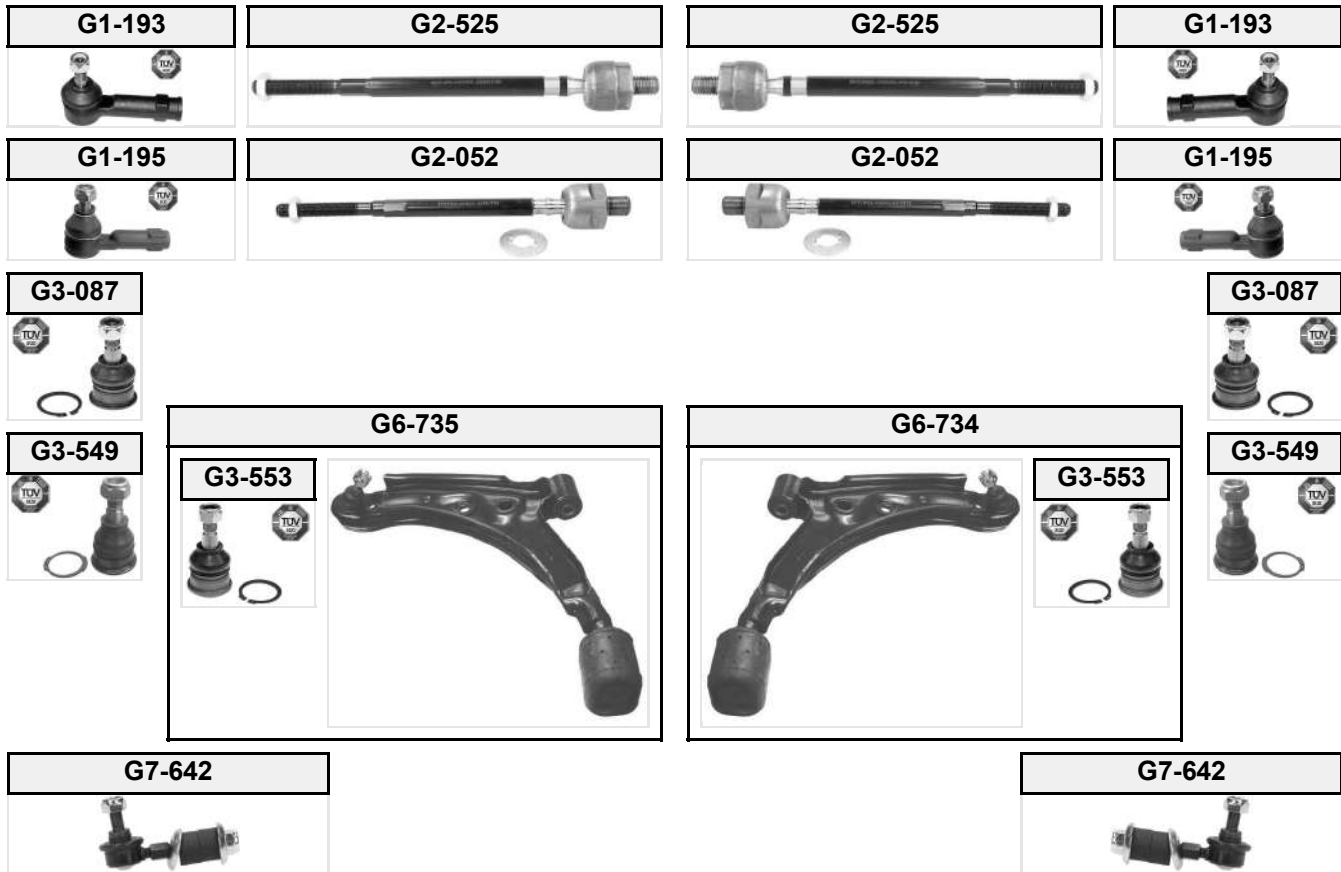

SUNNY III

B12, N13

(09/1985 → 10/1991)

	ORIGINAL-NO			
G1-193	4852001E25	13	M12x1,25	for OE: 4852050A25
G1-195	48520Q9000	13	M12x1,25	only N13
G2-052	48521D0100		M12x1,25	only N13; PS; L=282,5 mm; for OE: 4852170A00
G2-525	4852135A00		M14x1,50; M12x1,50	for MS; L=298,5 mm; for OE: 4852135A00
G3-087	4016070J00	14,8		for OE: 4016050A00; lower
G3-549	4016050J25	14,75	M14x1,50	only N13
G3-553	4016052U10	15	M14x1,50	
G6-734	5450069Y10	15		only N13; 1.4 LX
G6-735	5450169Y10	15		only N13; 1.4 LX
G7-642	54618D5010