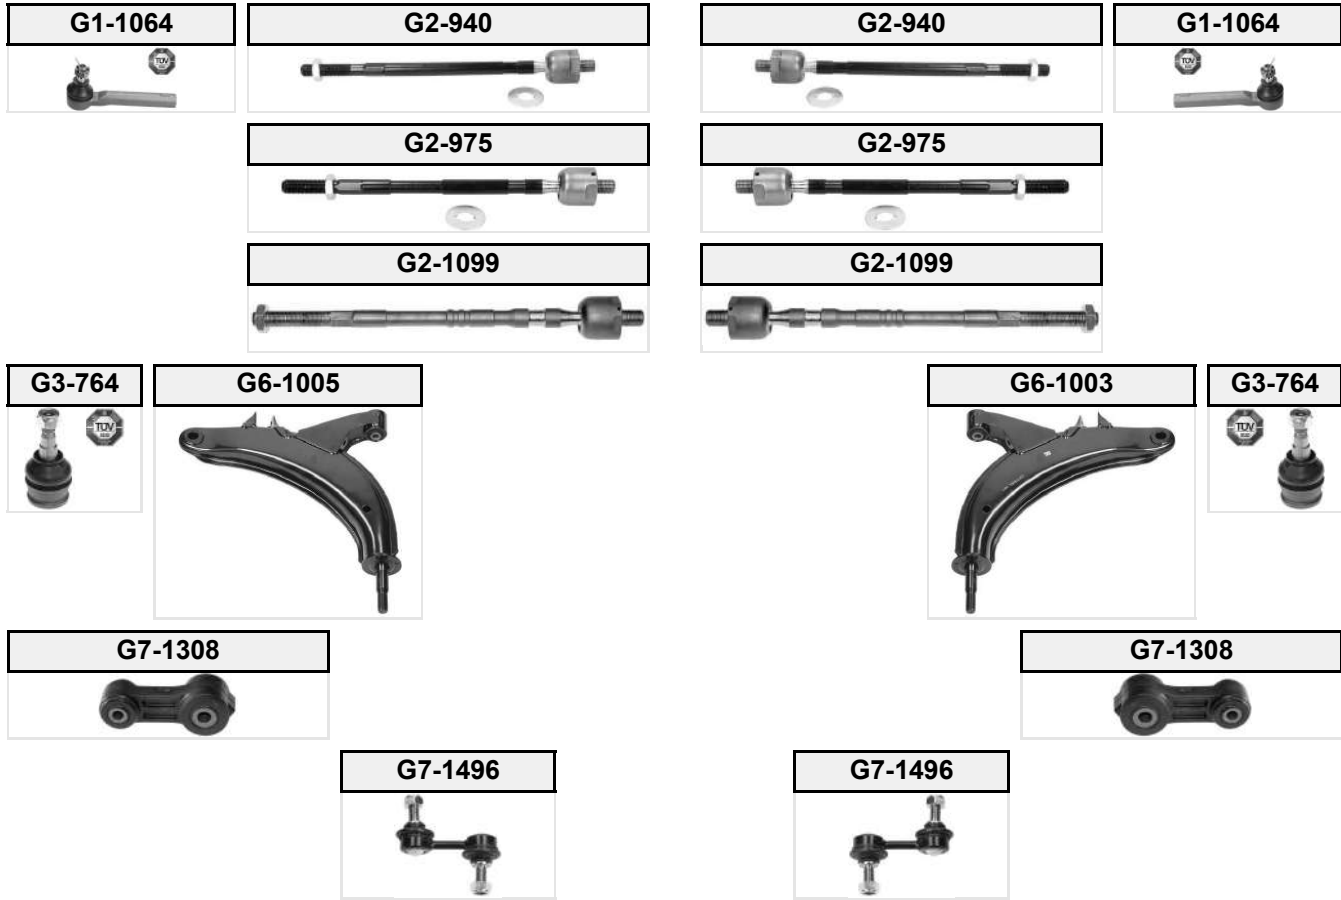

	ORIGINAL-NO			
<b>G6-1553</b>	48069-B1080	15,5	M12x1,25	
<b>G6-1554</b>	48068-B1080	15,5	M12x1,25	
<b>G7-1121</b>	48821-B1010		M10x1,25	
<b>G7-1122</b>	48831-B1010		M10x1,25	

<b>LEGACY I</b>	BC; BC, BJF	(01/1989 → 08/1994)
<b>LEGACY II</b>	BD, BG	(01/1994 → 03/1999)
<b>LEGACY III</b>	BE, BH	(04/1999 → 08/2009)
<b>LEGACY IV</b>	BL, BP; BL, BP, 13_	(09/2003 → )