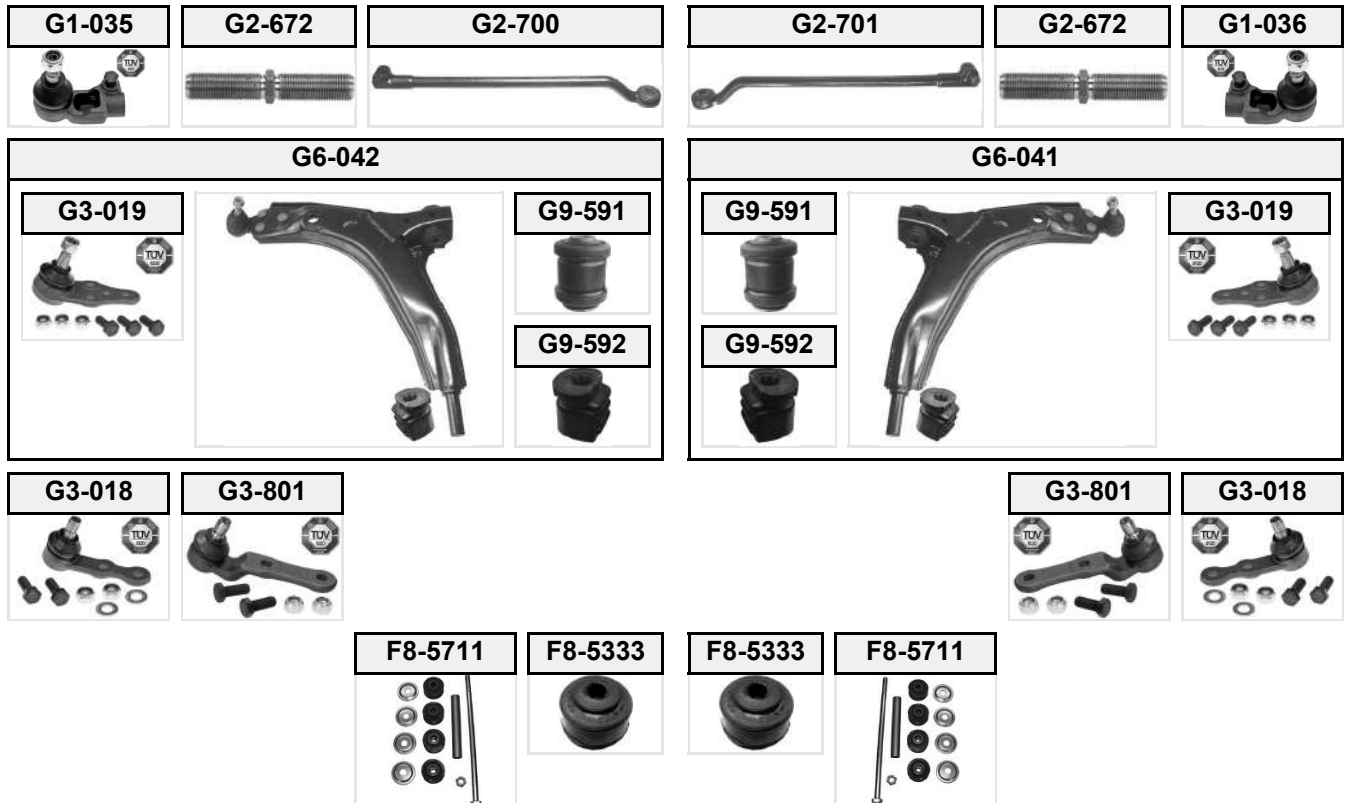

OPTIMAL®

DAEWOO

LANOS

KLAT

(05/1997 →)

	ORIGINAL-NO			
F8-5333	2875013			
F8-5711	2875013S1			
G1-035	90140007	13	M16x1,50	
G1-036	90140006	13	M16x1,50	
G2-672	322575		M16x1,50; M16x1,50	
G2-700	322125		M16x1,50	inner
G2-701	322126		M16x1,50	inner
G3-018	90295324	15		with accessories
G3-019	94788122	13,5	M12x1,50	with accessories
G3-801	1603302	15		for 1.5 86KM
G6-041	96218398			
G6-042	352123			
G9-591	96335966			
G9-592	90235040			

Alle in diesem Katalog genannten Original-Nummern der Kfz-Hersteller sind ausschließlich zu Vergleichszwecken bestimmt und dürfen in Rechnungen an Wagenbesitzer nicht verwendet werden.
All original numbers from automobile manufacturers listed in this catalogue are for comparison purposes only and may not be used in invoices to car owners.
Nachdruck, auch auszugsweise, nur mit unserer schriftlichen Genehmigung gestattet. - Full or partial reproduction only permitted with our approval.