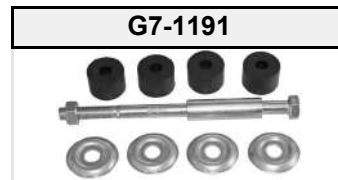

OPTIMAL®

MAZDA

323 III

BF

(08/1985 → 08/1993)

323 III

BW

(08/1985 → 08/1993)

ORIGINAL-NO

G7-1191

M8x1,25