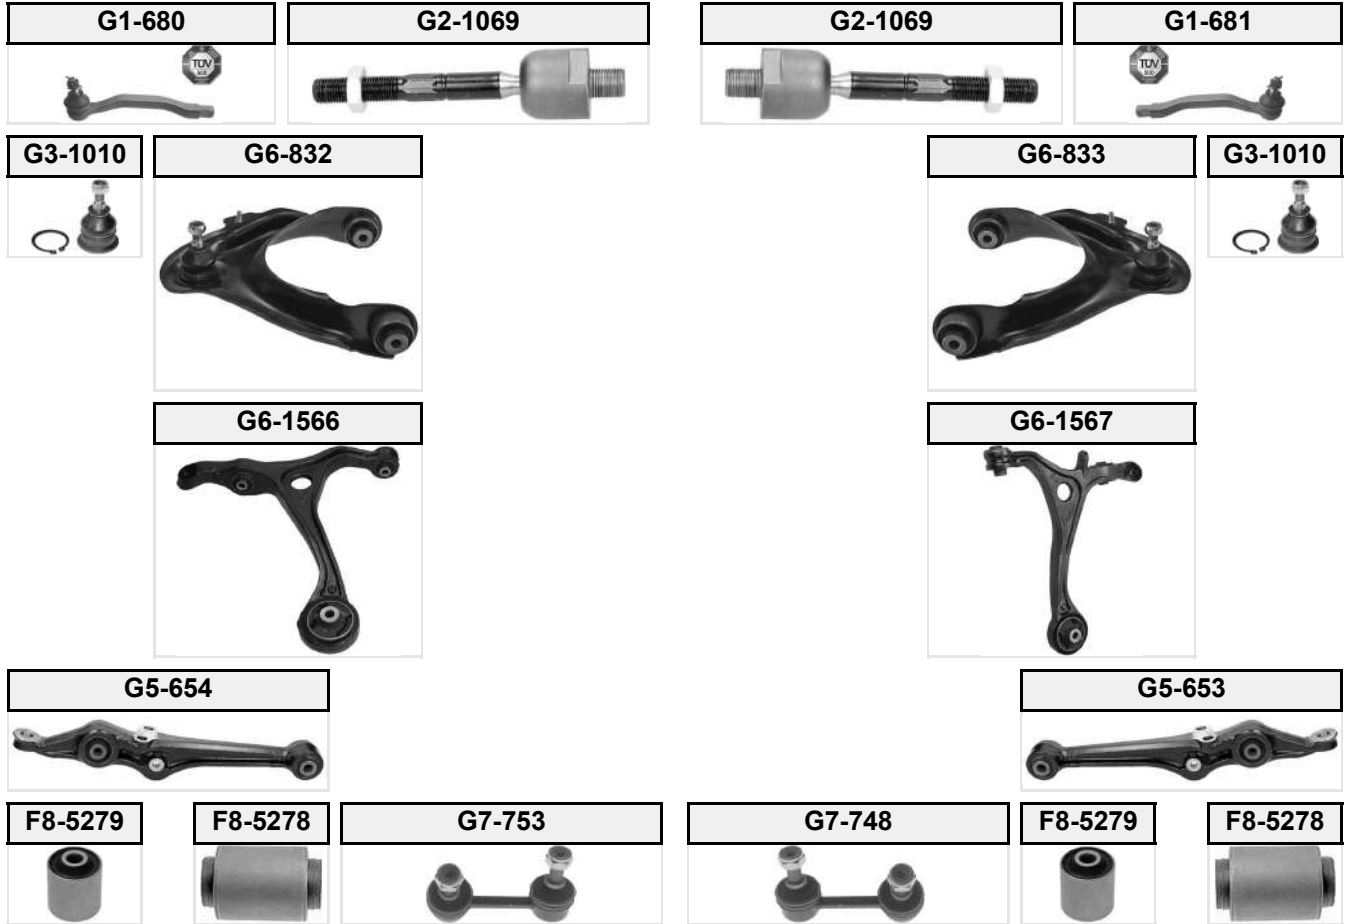

**OPTIMAL®**

**HONDA**

**ACCORD V**  
**ACCORD VI**

(02/1994 → 01/1998)  
(03/1997 → 12/2003)

	<b>ORIGINAL-NO</b>			
<b>G5-631</b>	52390-SM5-A03			
<b>G5-632</b>	52400-SM4-A04			

ACCORD VII

(11/1998 → )

	ORIGINAL-NO			
F8-5278	51393-SV1-E01			
F8-5279	51810SM4004			
G1-680	53560S1AE01	12,85	M14x1,50	
G1-681	53540SX0003	12,85	M14x1,50	
G2-1069	53010S84A01		M16x1,50; M14x1,50	
G3-1010	51450-S1A-E01	12,8	M10x1,25	
G5-653	51355-S84-A00			lower
G5-654	51365-S84-A00			lower
G6-1566	51360-SDA-A03	16,8		lower, with holder
G6-1567	51350-SDA-A03	16,8		lower, with holder
G6-832	51460-S1A-E01	12,8		Production Country: Great Britain, ch. SH..., upper
G6-833	51450-S1A-E01	12,8		Production Country: Great Britain, ch. SH..., upper
G7-748	51320S84A01			
G7-753	51321S84A01			