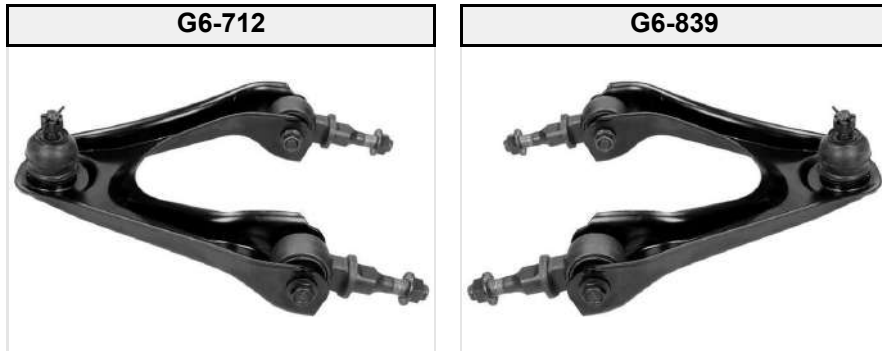

ORIGINAL-NO			
G6-712	51460SV4A00	12,8		
G6-839	51450SV4A00	12,8