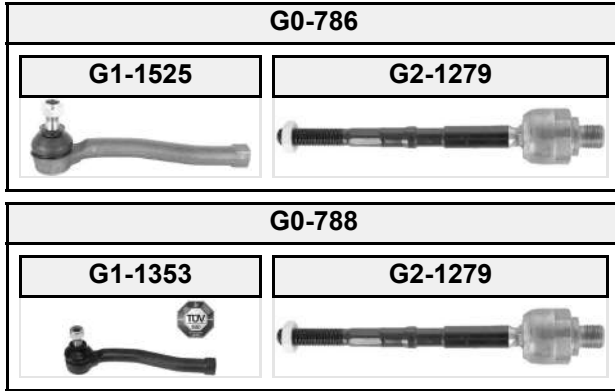

GENTRA

(11/2002 →)

	ORIGINAL-NO			
G0-786		13,2	M12x1,25; M16x1,50	for MS; Equip. Var.: N51
G0-787		13,2	M12x1,25; M16x1,50	for MS; Equip. Var.: N51
G0-788		13,2	M12x1,25; M16x1,50	for PS; Equip. Var.: N40
G0-789		13,2	M12x1,25; M16x1,50	for PS; Equip. Var.: N40
G1-1352	93740723	13,2	M12x1,5; M12x1,25	for PS; Equip. Var.: N40
G1-1353	93740722	13,2	M12x1,5; M12x1,25	for PS; Equip. Var.: N40
G1-1525	93740622	13,2	M12x1,50	for MS; Equip. Var.: N51
G1-1526	93740623	13,2	M12x1,50	for MS; Equip. Var.: N51
G2-1279	96425093		M12x1,50; M16x1,50	

Alle in diesem Katalog genannten Original-Nummern der Kfz-Hersteller sind ausschließlich zu Vergleichszwecken bestimmt und dürfen in Rechnungen an Wagenbesitzer nicht verwendet werden.
All original numbers from automobile manufacturers listed in this catalogue are for comparison purposes only and may not be used in invoices to car owners.
Nachdruck, auch auszugsweise, nur mit unserer schriftlichen Genehmigung gestattet. - Full or partial reproduction only permitted with our approval.