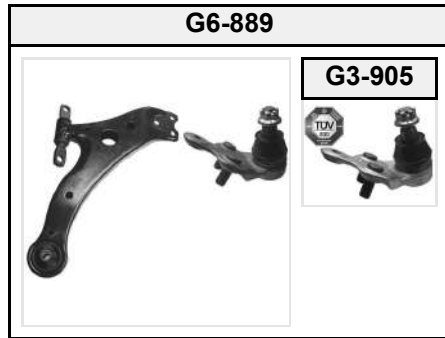

OPTIMAL®

TOYOTA

PREVIA II

MCR3_, ACR3_, CLR3_

(08/2000 → 01/2006)

	ORIGINAL-NO			
G1-1140	4547029185	12,5	M15x1,50	
G1-1141	4546029425	12,5	M14x1,50	
G2-1036	4550349105		M16x1,50; M14x1,50	03/2003→
G2-973	4550428030		M14x1,50; M15x1,50	
G3-904	4334029175			lower
G3-905	4333029405			lower
G6-889	4806828120			lower
G6-905	4806928120			lower
G7-689	4882028050			

Alle in diesem Katalog genannten Original-Nummern der Kfz-Hersteller sind ausschließlich zu Vergleichszwecken bestimmt und dürfen in Rechnungen an Wagenbesitzer nicht verwendet werden.
All original numbers from automobile manufacturers listed in this catalogue are for comparison purposes only and may not be used in invoices to car owners.
Nachdruck, auch auszugsweise, nur mit unserer schriftlichen Genehmigung gestattet. - Full or partial reproduction only permitted with our approval.