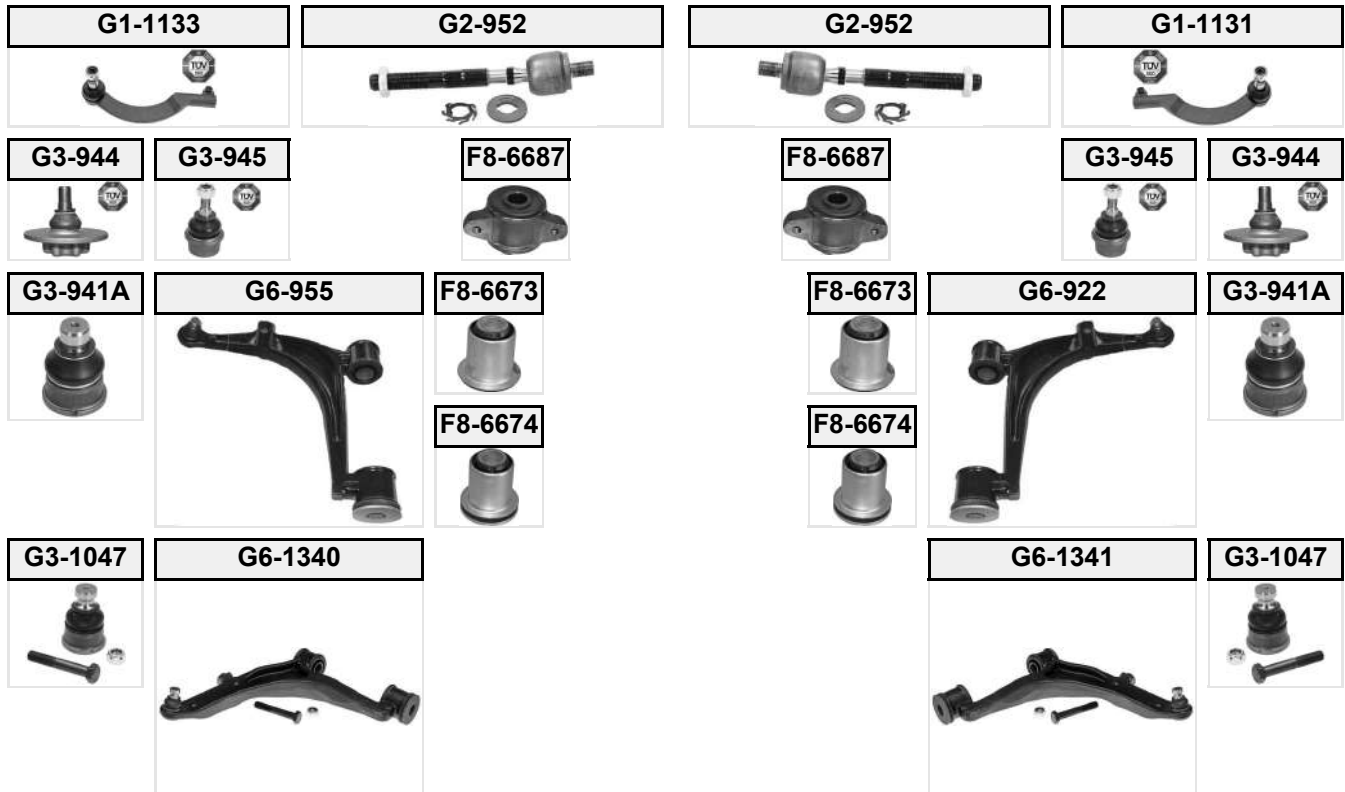

INTERSTAR

X70

(07/2002 →)

(1) 09/2007, Bolt: 24 mm, without increased ground clearance

	ORIGINAL-NO			
F8-6673	54570-00QAA			
F8-6674	54423-00QAA			
F8-6687	54450-00QAA			
G1-1131	7701470364		M16x1,50	
G1-1133	7701470363		M16x1,50	
G2-952	7701470362		M14x1,50; M16x1,50	
G3-1047	40160-00Q0B			(1)
G3-941A	40160-00QAD	22		lower; Alternative Repair Kit: G3-941
G3-944	40110-00QAB	15		upper
G3-945	7700312851	16,1	M14x1,50	upper
G6-1340	54501-00Q0E		M14x2,00	(1)
G6-1341	54500-00Q0E		M14x2,00	(1)
G6-922	7700302119	22		→09/2007, Bolt: 22 mm
G6-955	7700302118	22		→09/2007, Bolt: 22 mm
G7-774	54618-00QAB			
G7-782	7700309071