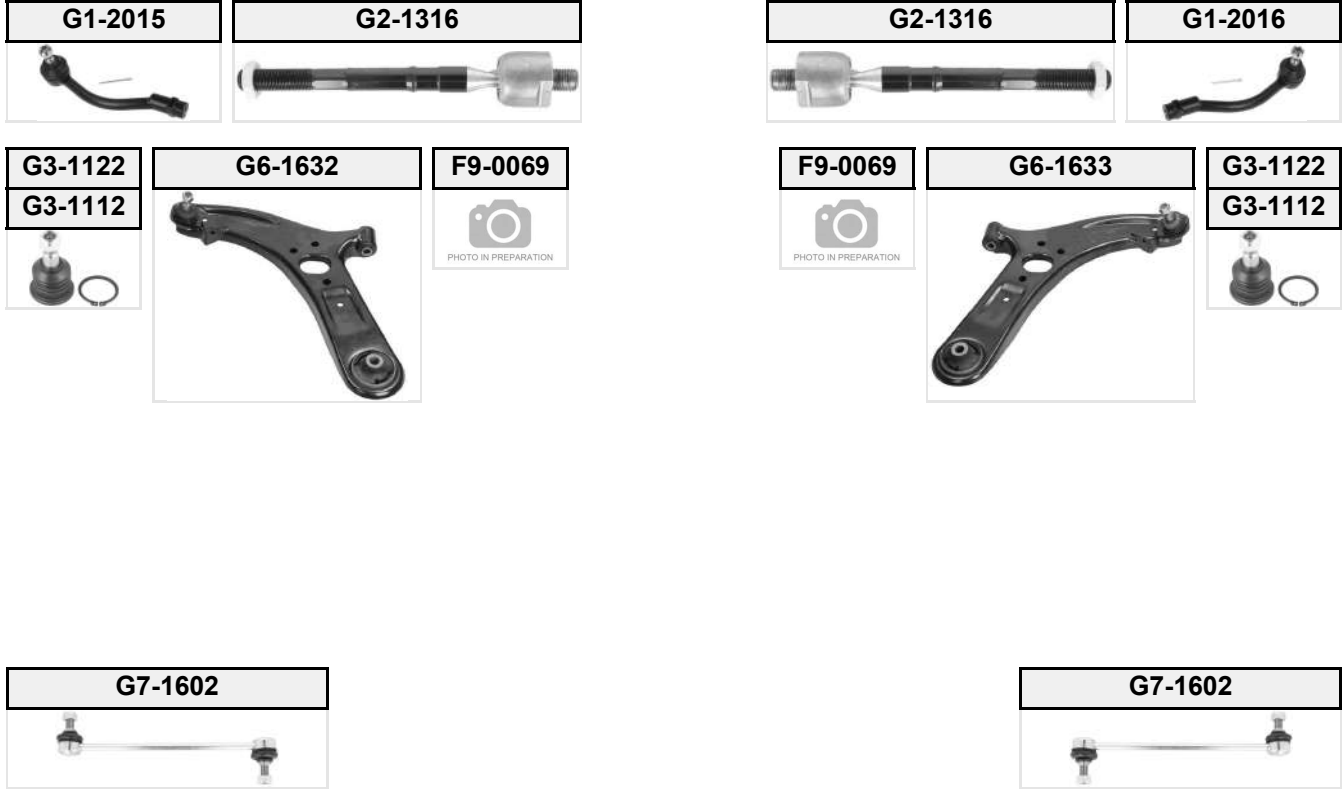

ACCENT IV

RB

(11/2010 →)

	ORIGINAL-NO			
F9-0069	54551-1J000			
G1-2015	56820-0U500	13,25		
G1-2016	56820-0U590	13,25		
G2-1316	56540-0U500		M16x1,50; M16x1,50	
G3-1112	54530-0U000	15,1	M12x1,25	
G3-1122	54518-31600	15,05	M12x1,25	Alternative Rep. Kit G3-1112
G6-1632	54500-1R000	15,05	M12x1,25	
G6-1633	54501-1R000	15,05	M12x1,25	
G7-1602	54830-0U000		M12x1,25; M12x1,25	

Alle in diesem Katalog genannten Original-Nummern der Kfz-Hersteller sind ausschließlich zu Vergleichszwecken bestimmt und dürfen in Rechnungen an Wagenbesitzer nicht verwendet werden.
All original numbers from automobile manufacturers listed in this catalogue are for comparison purposes only and may not be used in invoices to car owners.
Nachdruck, auch auszugsweise, nur mit unserer schriftlichen Genehmigung gestattet. - Full or partial reproduction only permitted with our approval.