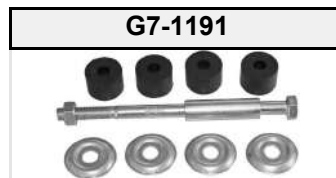

**MAZDA**

323 IV

BG

(06/1989 → 10/1994)

**ORIGINAL-NO**

G7-1191

M8x1,25

121 I	DA	(03/1987 → 11/1990)
121 II	DB	(11/1990 → 05/1997)