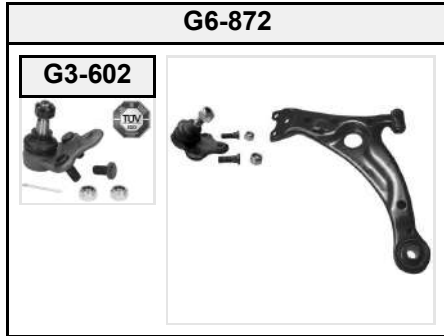

PICNIC _XM10 (08/1996 → 04/2001)

	ORIGINAL-NO			
G1-560	4504629335	12,5	M15x1,50	
G1-612	4504729105	12,5	M15x1,50	
G2-532	4550329615		M15x1,50; M14x1,50	
G3-602	43330-29375	15	M14x1,50	
G6-872	4806944010			
G6-873	4806844010			
G7-741	4881044010			
G7-744	4882044010