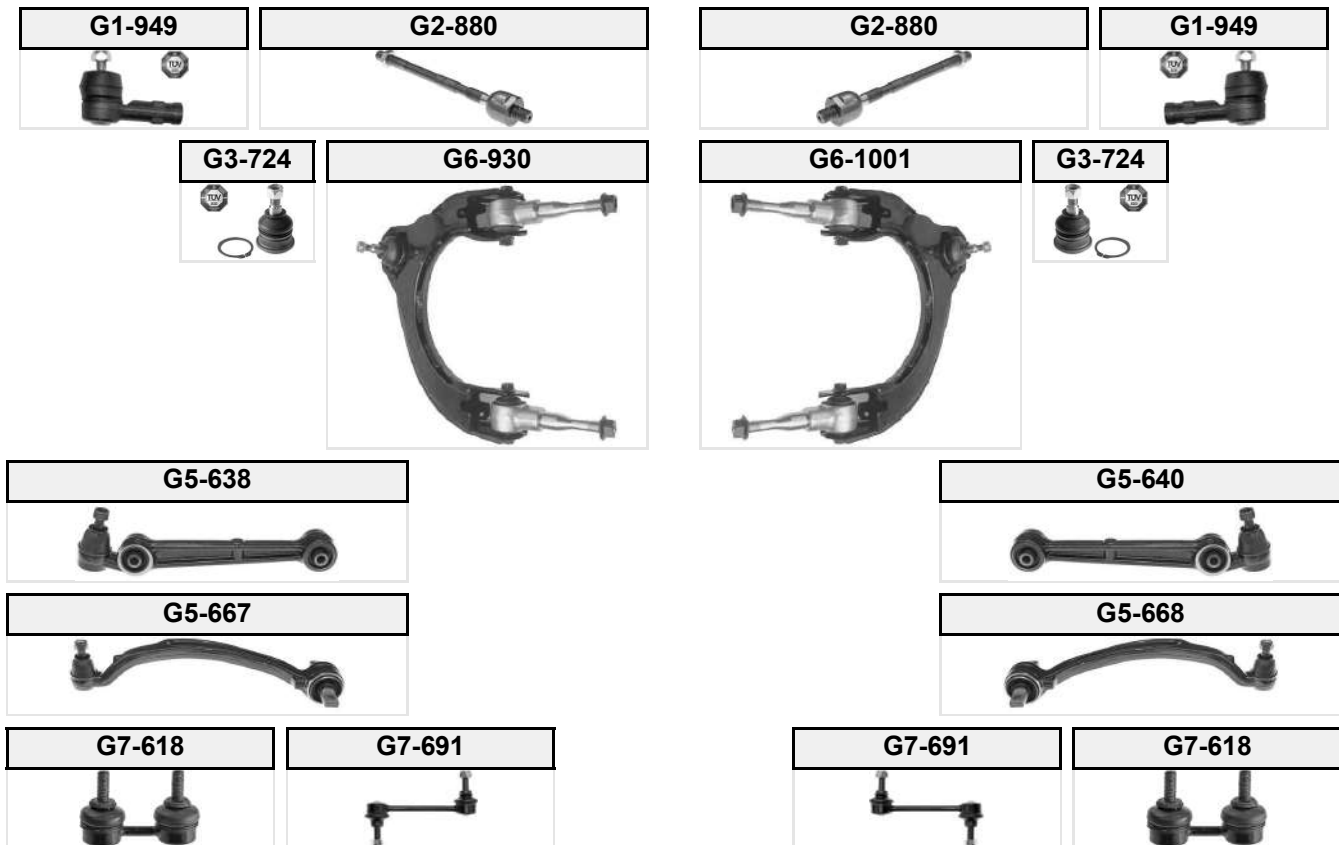

GALANT V
GALANT VI

E5_A, E7_A, E8_A
EA_

(11/1992 → 10/1996)
(09/1996 → 10/2004)

		ORIGINAL-NO			
G1-949		MT142181	13,3	M14x1,50	
G2-880		MB949343		M14x1,50; M18x1,50	
G3-724		MB51804201	15	M12x1,25	lower
G5-638		MR325005	16		lower
G5-640		MB912510	16		lower
G5-667		MR296319	15,3		lower
G5-668		MR296320	15,3		lower
G6-1001		MB912506			upper
G6-930		MB912507			upper
G7-618		4056A014			for OE: MB892981; for Galant V
G7-691		MB892981