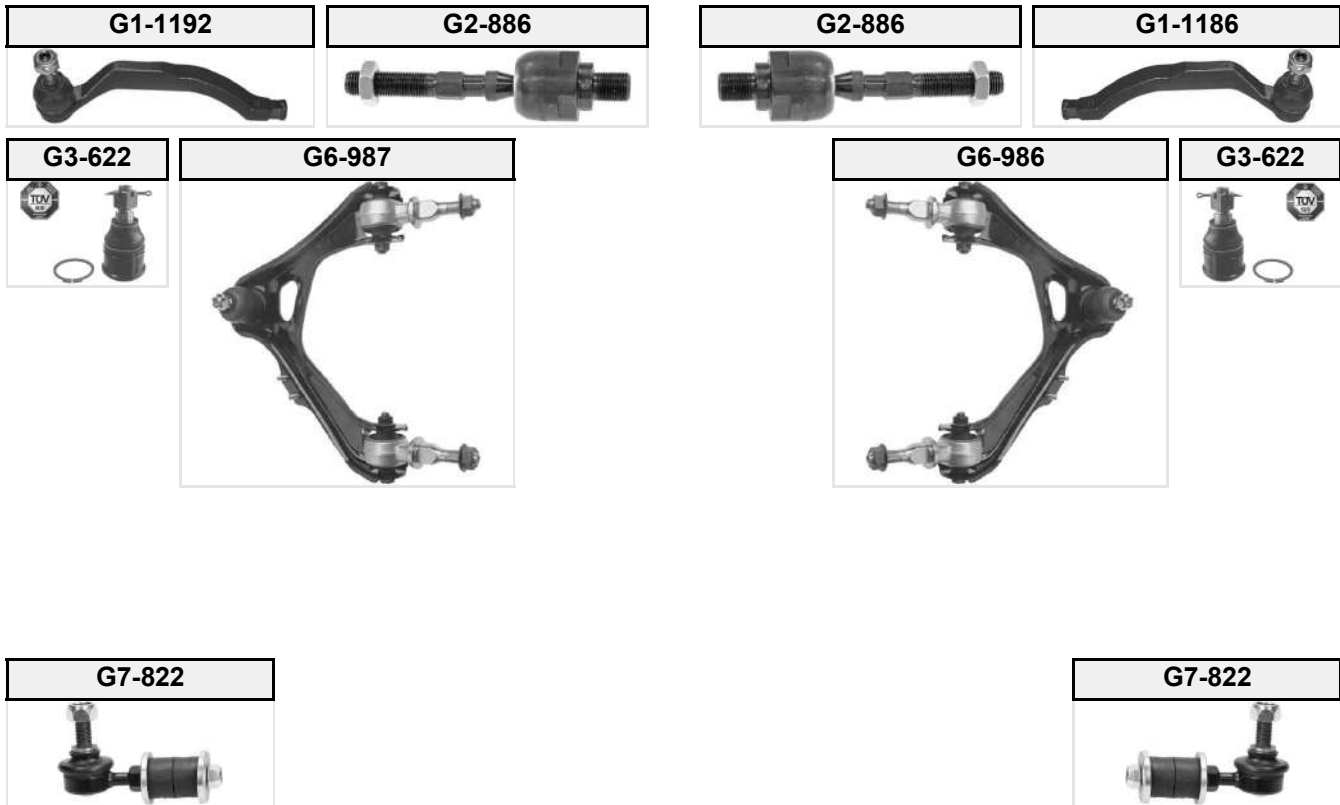

LEGEND COUPE II

KA8

(01/1991 → 03/1996)

LEGEND II

KA7

(01/1991 → 03/1996)

	ORIGINAL-NO			
G1-1186	53540SP0025	14,25	M14x1,50	
G1-1192	53560SP0023		M14x1,50	
G2-886	53521SP0004		M14x1,50; M16x1,25	
G3-622	51220SD4023	18		lower
G6-986	51450SPO033			upper
G6-987	51460SPO033			upper
G7-822	51320SP0003			