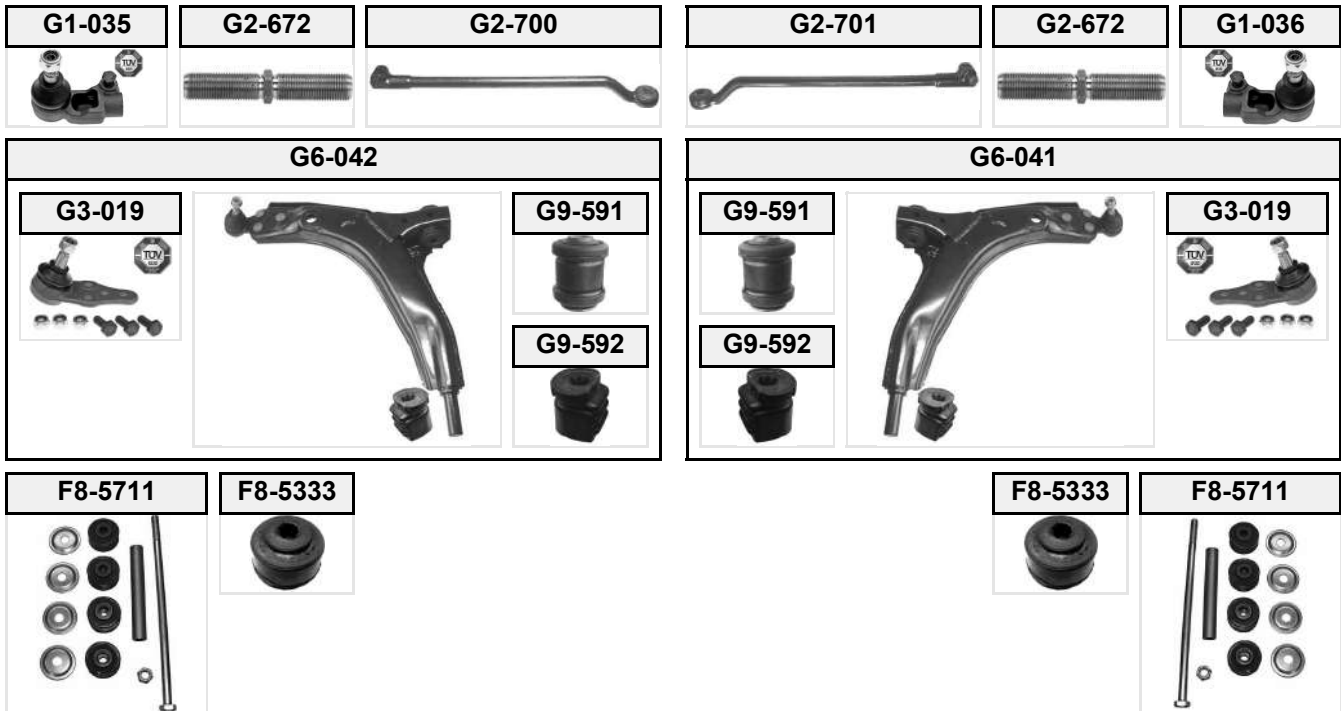

OPTIMAL®

DAEWOO

ESPERO

KLEJ

(10/1991 → 09/1999)

	ORIGINAL-NO			
F8-5333	2875013			
F8-5711	2875013S1			
G1-035	90140007	13	M16x1,50	
G1-036	90140006	13	M16x1,50	
G2-672	322575		M16x1,50; M16x1,50	
G2-700	322125		M16x1,50	inner
G2-701	322126		M16x1,50	inner
G3-019	94788122	13,5	M12x1,50	for OE: 90375505
G6-041	96218398			
G6-042	352123			
G9-591	96335966			
G9-592	90235040			

Alle in diesem Katalog genannten Original-Nummern der Kfz-Hersteller sind ausschließlich zu Vergleichszwecken bestimmt und dürfen in Rechnungen an Wagenbesitzer nicht verwendet werden.
All original numbers from automobile manufacturers listed in this catalogue are for comparison purposes only and may not be used in invoices to car owners.
Nachdruck, auch auszugsweise, nur mit unserer schriftlichen Genehmigung gestattet. - Full or partial reproduction only permitted with our approval.