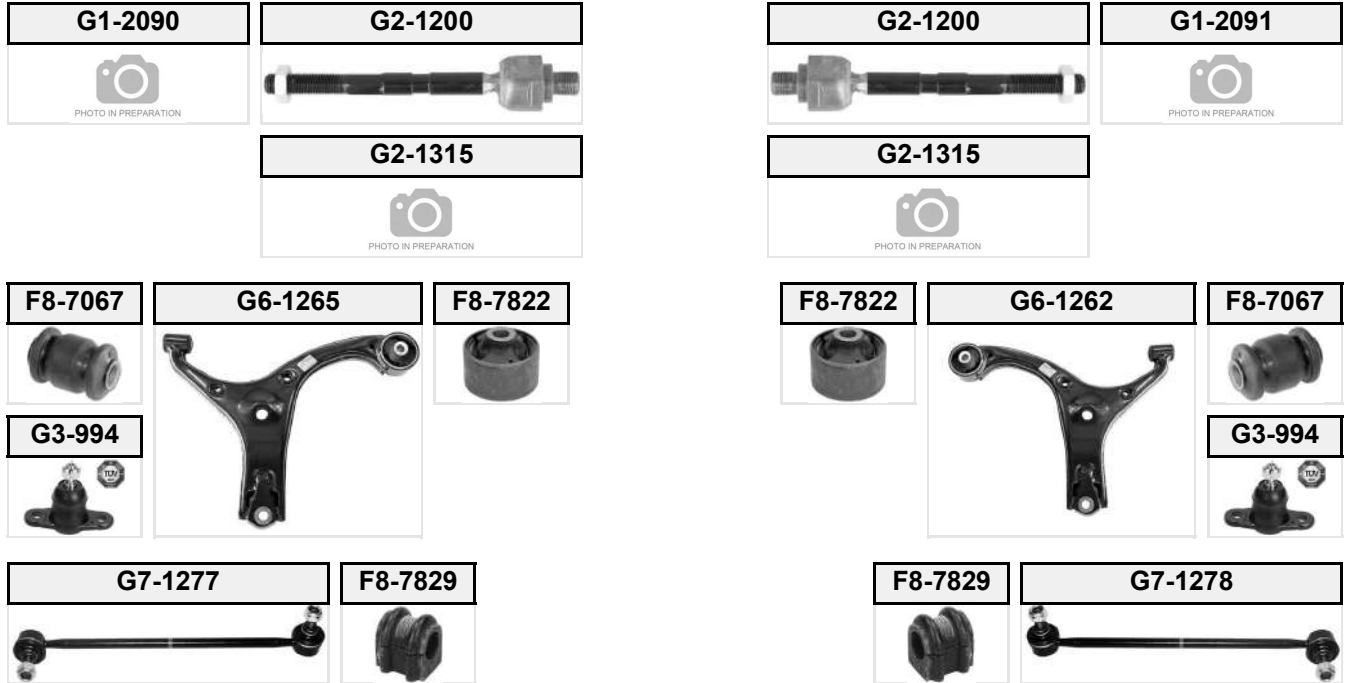

RIO II JB (03/2005 → )

	ORIGINAL-NO			
F8-7067	54551-1E000			
F8-7822	54584-1G000			
F8-7829	54812-1G100			
G1-2090	56820-1G900			
G1-2091	57724-1G000			
G2-1200	57724-1G000		M14x1,5; M16x1,5	with power steering
G2-1315	56540-1G000		M14x1,50; M14x1,50	without power steering
G3-994	51760-1G000	15		
G6-1262	54501-1E000	14,5		
G6-1265	54500-1E000	14,5		
G7-1277	54830-1E000		M12x1,25	
G7-1278	54840-1E000		M12x1,25	