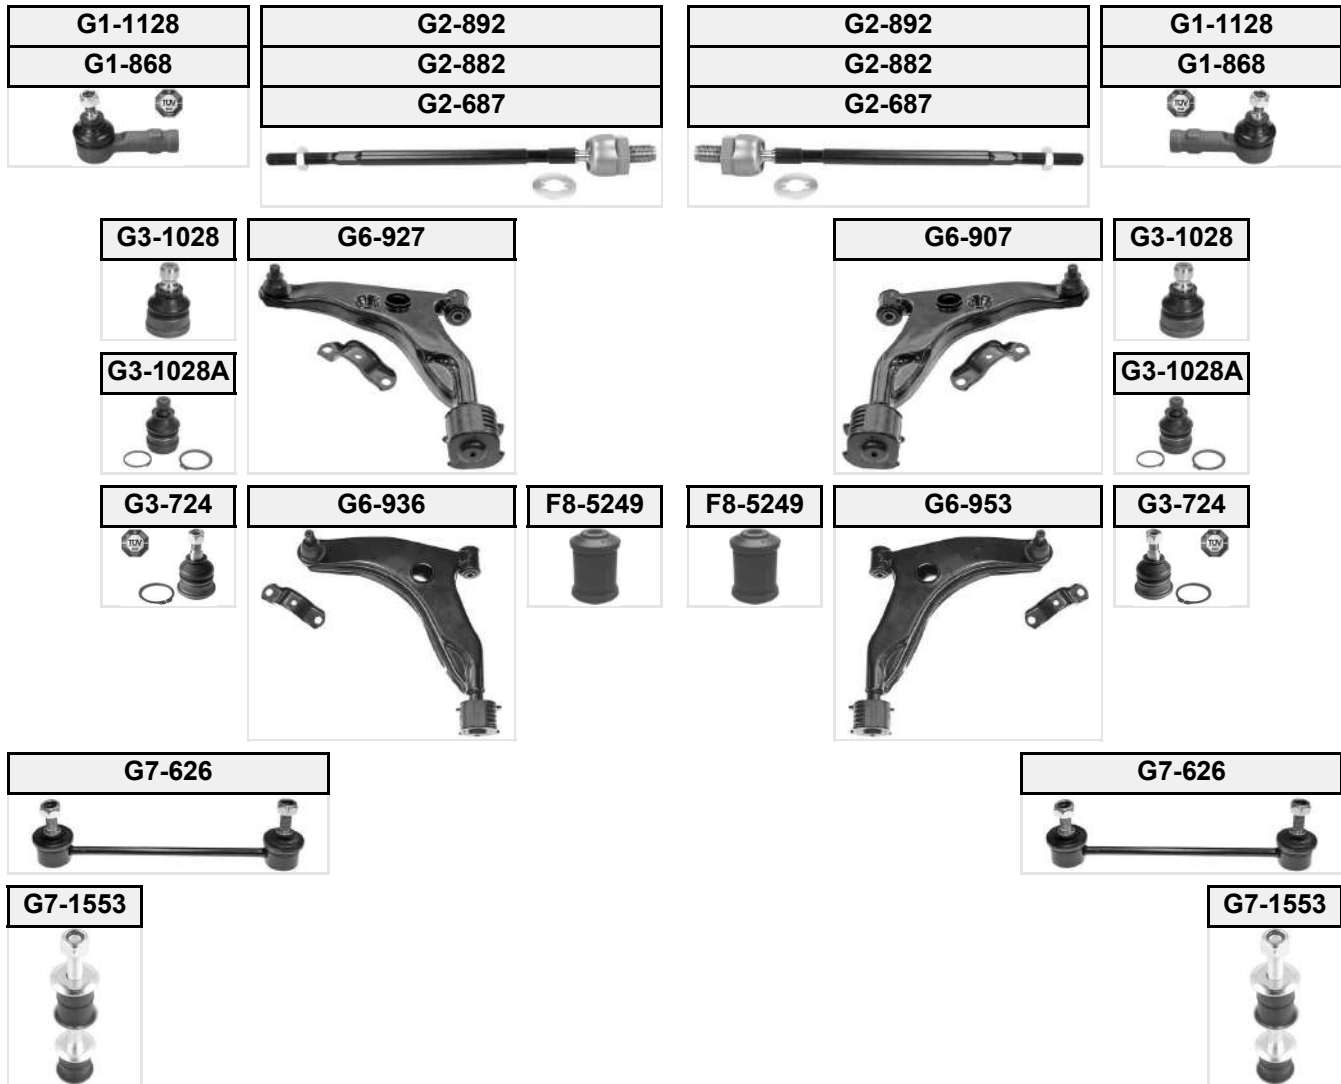

**G7-1453**

MN184194

M10x1,25

CARISMA

DA

(07/1995 → 06/2006)

(1) 03/1999, with lock ring, Alternative Repair Kit G3-1028

	ORIGINAL-NO			
<b>F8-5249</b>	MR130982			
<b>G1-1128</b>	MR485672	13,15	M12x1,25	03/1999→
<b>G1-868</b>	MB597605	13,3	M12x1,25	→02/1999
<b>G2-687</b>	MR244901		M16x1,50; M12x1,25	→02/1999; L=323 mm
<b>G2-882</b>	MR403027		M12x1,25; M16x1,50	L=340.5 mm
<b>G2-892</b>	MR244901		M12x1,25; M16x1,50	L=325 mm
<b>G3-1028</b>	MR297241			03/1999→, with lock ring
<b>G3-1028A</b>	MR297241			(1)
<b>G3-724</b>	MB51804201	15	M12x1,25	→02/1999; Sheet Steel
<b>G6-907</b>	MR916134			03/1999→
<b>G6-927</b>	MR916133			03/1999→
<b>G6-936</b>	MR915769	15	M12x1,25	→02/1999; Sheet Steel
<b>G6-953</b>	MR179480	15	M12x1,25	→02/1999; Sheet Steel
<b>G7-1553</b>	MR392730		M10x1,25	03/1999→
<b>G7-626</b>	MR272116			Alter.Rep. Kit: G7-871