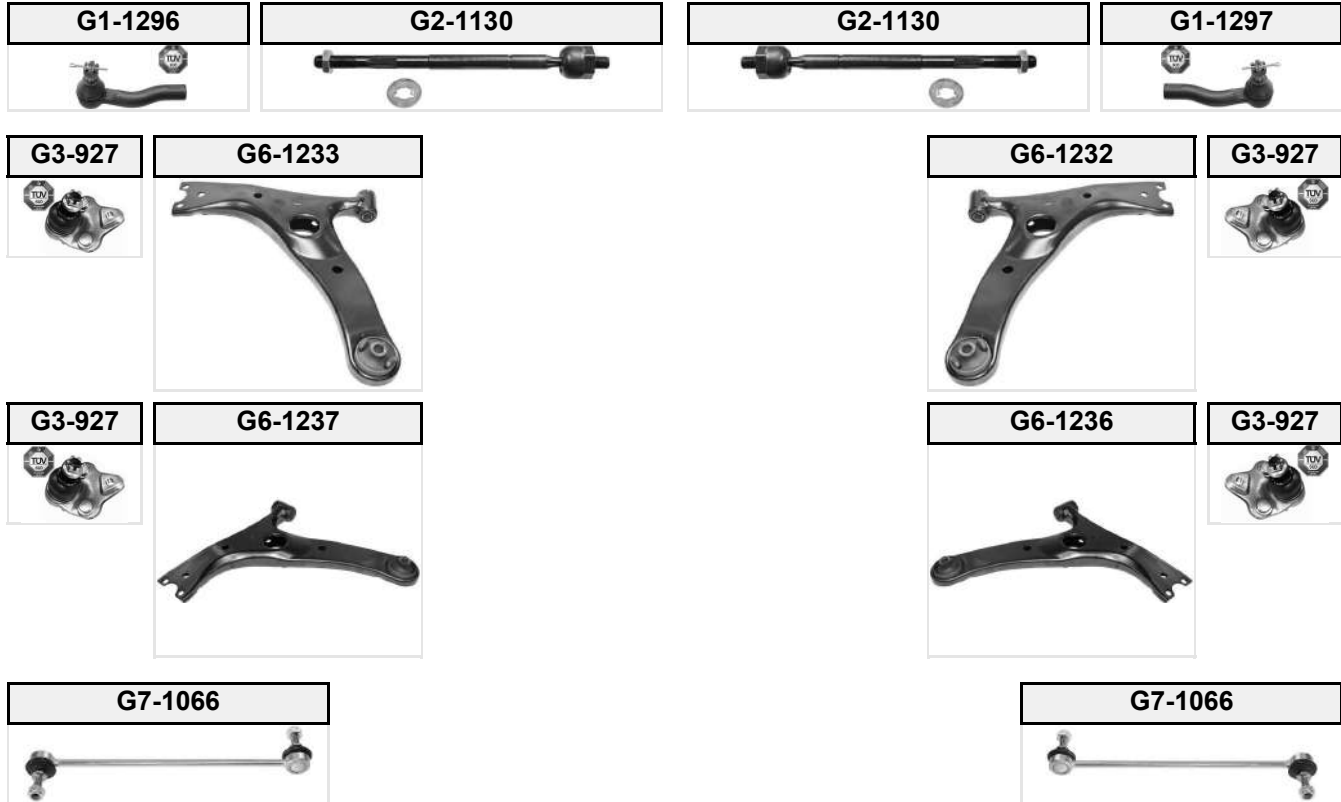

RAV 4 II

CLA2_, XA2_, ZCA2_, ACA2_

(06/2000 → 11/2005)

	ORIGINAL-NO			
G1-1296	4504749025	12,5		
G1-1297	4504649095	12,5		
G2-1130	4550349055		M15x1,50; M14x1,50	
G3-927	4333019115			
G6-1232	48068-42040			→07/2003
G6-1233	48069-42040			→07/2003
G6-1236	48068-42041			07/2003→
G6-1237	48069-42041			07/2003→
G7-1066	48820-42020		M10x1,25; M10x1,25	

Alle in diesem Katalog genannten Original-Nummern der Kfz-Hersteller sind ausschließlich zu Vergleichszwecken bestimmt und dürfen in Rechnungen an Wagenbesitzer nicht verwendet werden.
All original numbers from automobile manufacturers listed in this catalogue are for comparison purposes only and may not be used in invoices to car owners.
Nachdruck, auch auszugsweise, nur mit unserer schriftlichen Genehmigung gestattet. - Full or partial reproduction only permitted with our approval.