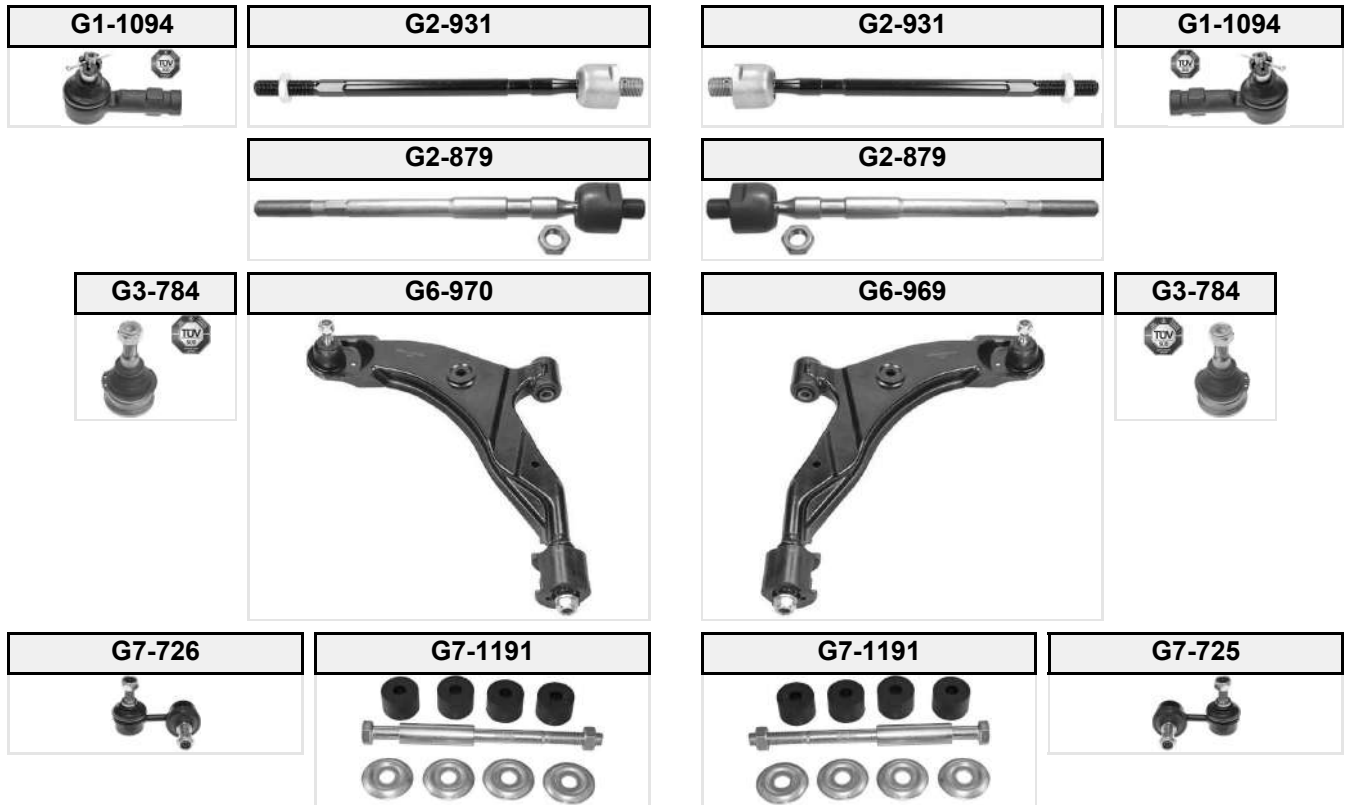

(10/1994 → 01/2000)

	ORIGINAL-NO			
G1-1094	5682022000		M12x1,25	
G2-879	5775522000		M14x1,50	for PS
G2-931	56540-24000		M16x1,50; M14x1,50	for MS
G3-784	5452031600	15		
G6-969	5450122200			lower
G6-970	5450022200			lower
G7-1191	54825-22000		M8x1,25	
G7-725	54830-25020			
G7-726	5483025010			