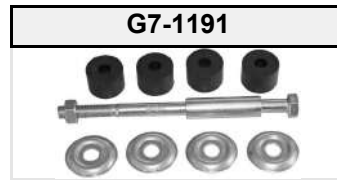

ORIGINAL-NO

G7-1191		M8x1,25	
G7-758	GA2C-28-170B