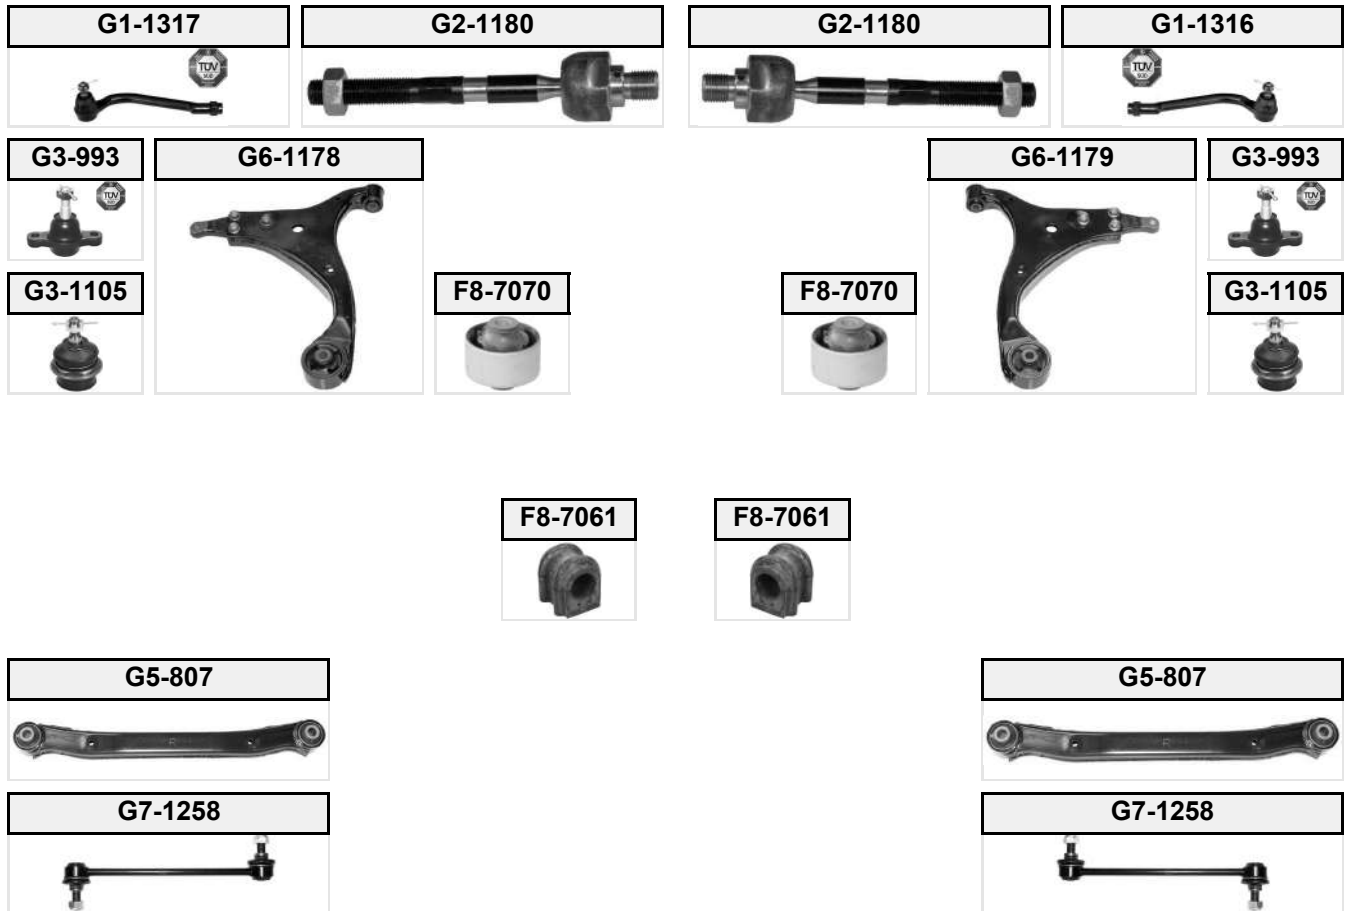

OPTIMAL®

HYUNDAI

i30

FD

(10/2007 →)

(1) 03/2009>; for country Republic of Korea (South Korea)

	ORIGINAL-NO			
F8-7061	54813-2H000			
F8-7070	54584-2H000			
G1-1316	56820-2H090	13,4		
G1-1317	56820-2H000	13,4		
G2-1180	56540-2H000		M16x1,50; M14x1,50	
G3-1105	51760-2R000	15,05	M12x1,25; M42x1,50	03/2009→; for country Czech Republic
G3-993	51760-2H000	15,1		(1)
G5-807	55100-2G000			
G6-1178	545002H000			
G6-1179	545012H000			
G7-1258	54830-2H001		M12x1,25; M12x1,25