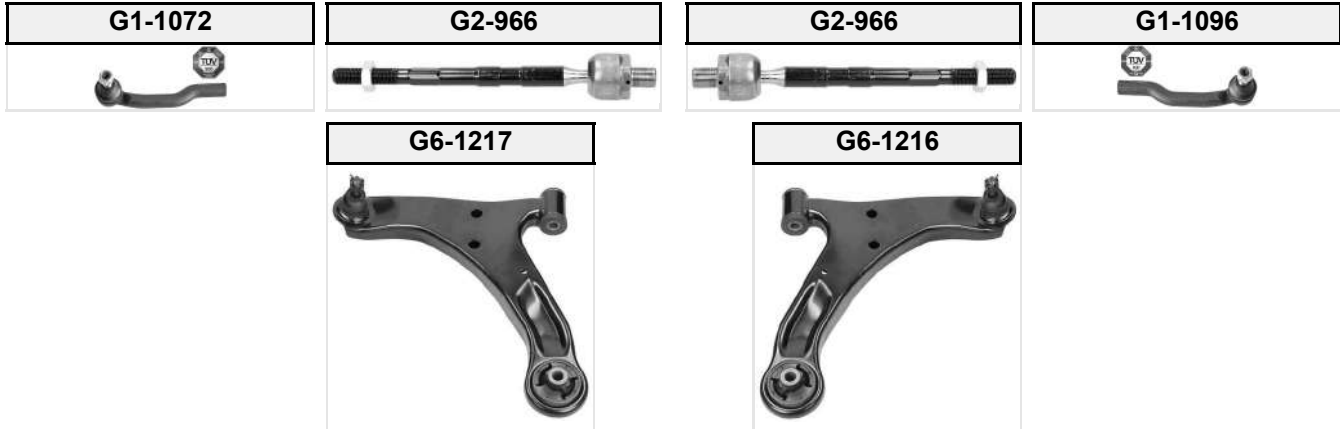

GRAND VITARA II

JT

(04/2005 → )

	ORIGINAL-NO			
G1-1072	48820-67D00	12,5	M14x1,50	
G1-1096	48810-67D00	12,5	M14x1,50	
G2-966	4883065D00		M16x1,00; M14x1,50	
G6-1216	4520165J00	15		
G6-1217	4520265J00	15		
G7-1137	4242065D00000		M10x1,25; M10x1,25	→12/2005
G7-1194	42420-65J00			
G7-756	4242065D00			→12/2005