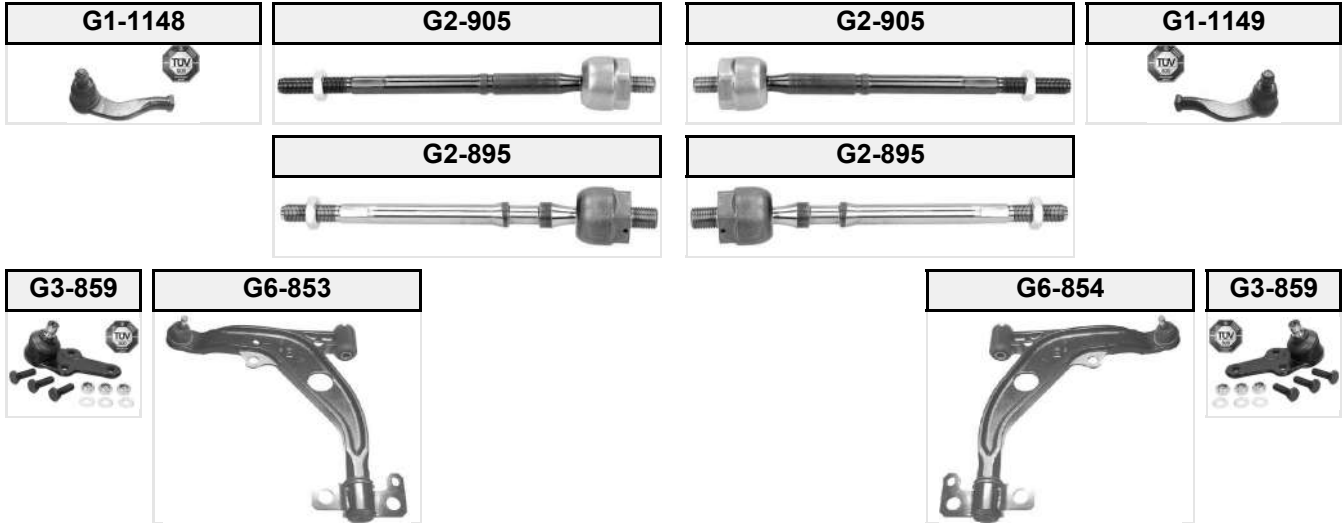

OPTIMAL®

DAIHATSU

GRAN MOVE

G3

(10/1996 →)

	ORIGINAL-NO			
G1-1148	4504797204	12	M12x1,25	
G1-1149	4504697204	12	M12x1,25	
G2-895	45503-87714-000		M12x1,25	1.6 16V
G2-905	4550387710		M12x1,25	1.5 16V
G3-859	ME98AG-3395-AA	16,4		
G6-853	4806987710			
G6-854	4806887711			

Alle in diesem Katalog genannten Original-Nummern der Kfz-Hersteller sind ausschließlich zu Vergleichszwecken bestimmt und dürfen in Rechnungen an Wagenbesitzer nicht verwendet werden.
All original numbers from automobile manufacturers listed in this catalogue are for comparison purposes only and may not be used in invoices to car owners.
Nachdruck, auch auszugsweise, nur mit unserer schriftlichen Genehmigung gestattet. - Full or partial reproduction only permitted with our approval.