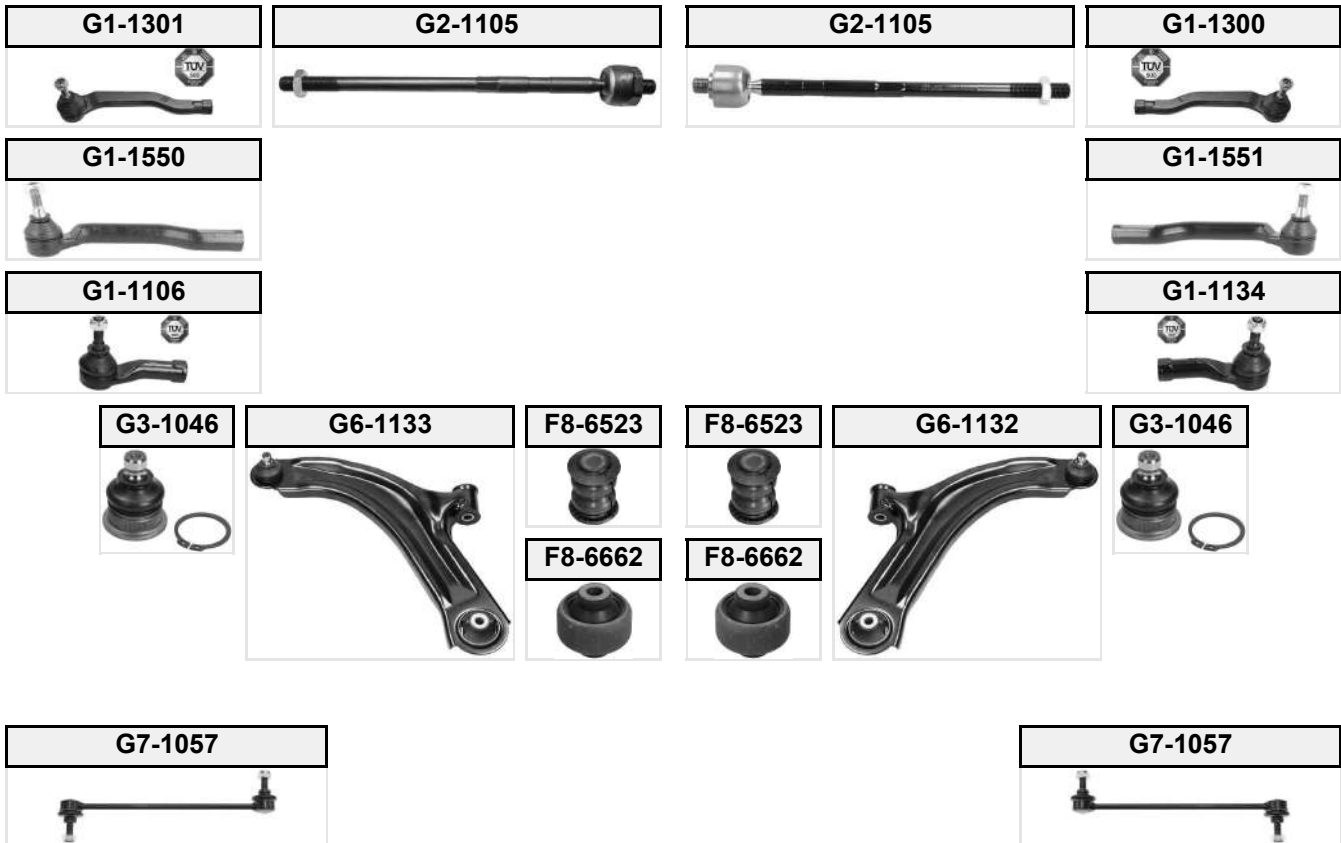

OPTIMAL®

NISSAN

MICRA C+C

K12

(08/2005 →)

MICRA III

K12

(01/2003 → 03/2010)

(1) for OE: 54500AX600/BC41A/BC42A, 54501AX600/BC41A/BC42A

	ORIGINAL-NO			
F8-6523	54560-AX600			
F8-6662	54570-AX600			
G1-1106	7701475842	11,8	M14x1,50	04/2004→09/2007
G1-1134	7701475843	11,8	M14x1,50	04/2004→09/2007
G1-1300	48520-AX600	11,8		→04/2004
G1-1301	48640-AX600	11,8		→04/2004
G1-1550	48647-1U61A	11,7	M12x1,25; M10x1,25	left side, 09/2007→
G1-1551	48527-1U61A	11,7	M12x1,25; M10x1,25	right side, 09/2007→
G2-1105	7701475841			04/2004→09/2007
G3-1046	40160-AX000			(1)
G6-1132	54500BC41A			
G6-1133	54501BC41A			
G7-1057	8200127308		M10x1,25