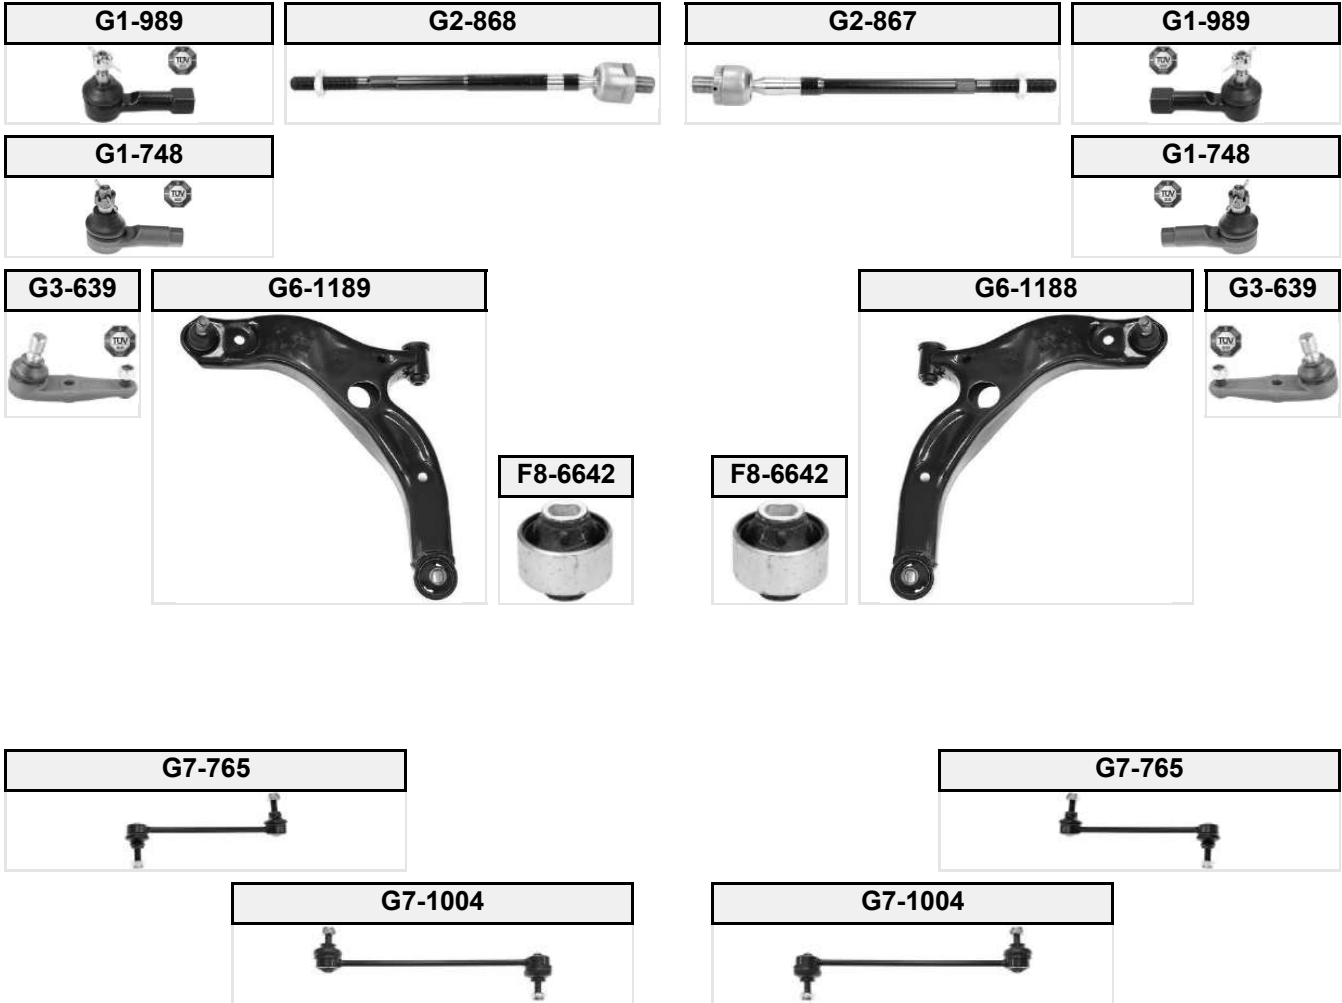

323 VI

BJ

(06/1998 → 05/2004)

	ORIGINAL-NO			
F8-6642	B25D34460			
G1-748	B45532280	13,23	M12x1,25	2.0 D
G1-989	8AG432280	12,88	M12x1,25; M14x1,50	
G2-867	B25D32250		M16x1,00; M14x1,50	
G2-868	B25D32240		M16x1,00; M14x1,50	
G3-639	BTDA34550			2.0 D
G6-1188	B28V-34-300B			
G6-1189	B28V-34-350B			
G7-1004	LC6234170B			
G7-765	B26R34170			→08/2000