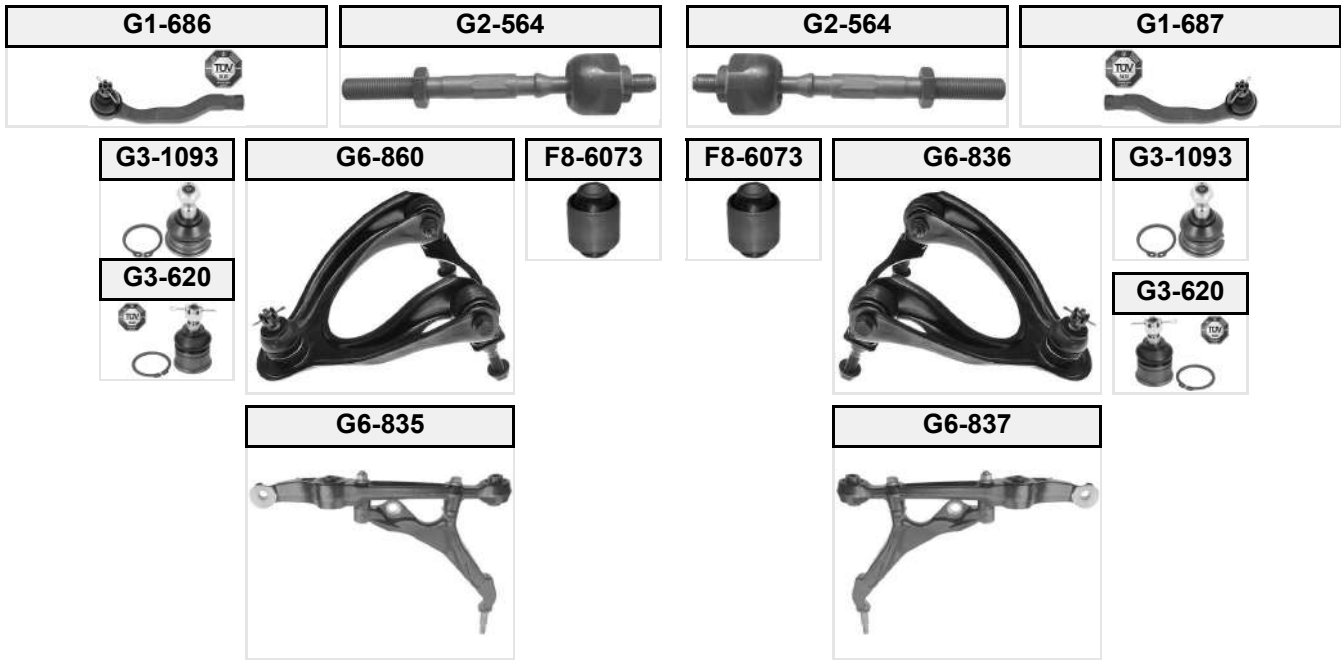

CRX II ED, EE (10/1987 → 02/1992)

**ORIGINAL-NO**

<b>F8-5981</b>	52622-SH3-010			
<b>F8-5982</b>	52365-SH3-000			

**OPTIMAL®****HONDA**

CRX III

EG, EH

(03/1992 → 12/1998)

**ORIGINAL-NO**