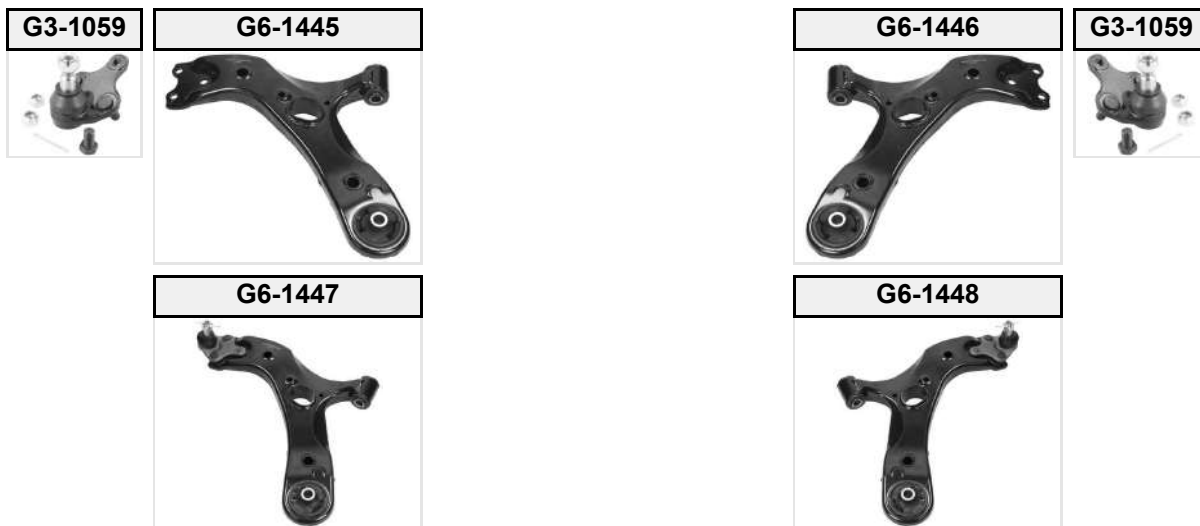

48830-05030

		ORIGINAL-NO			
<b>G3-1059</b>		43330-49095	17,5	M12x1,25; M12x1,25	
<b>G6-1445</b>		48069-12300			without ball joint
<b>G6-1446</b>		48068-12300			without ball joint
<b>G6-1447</b>		4806902130		M14x1,50	with ball joint
<b>G6-1448</b>		4806802130		M14x1,50	with ball joint