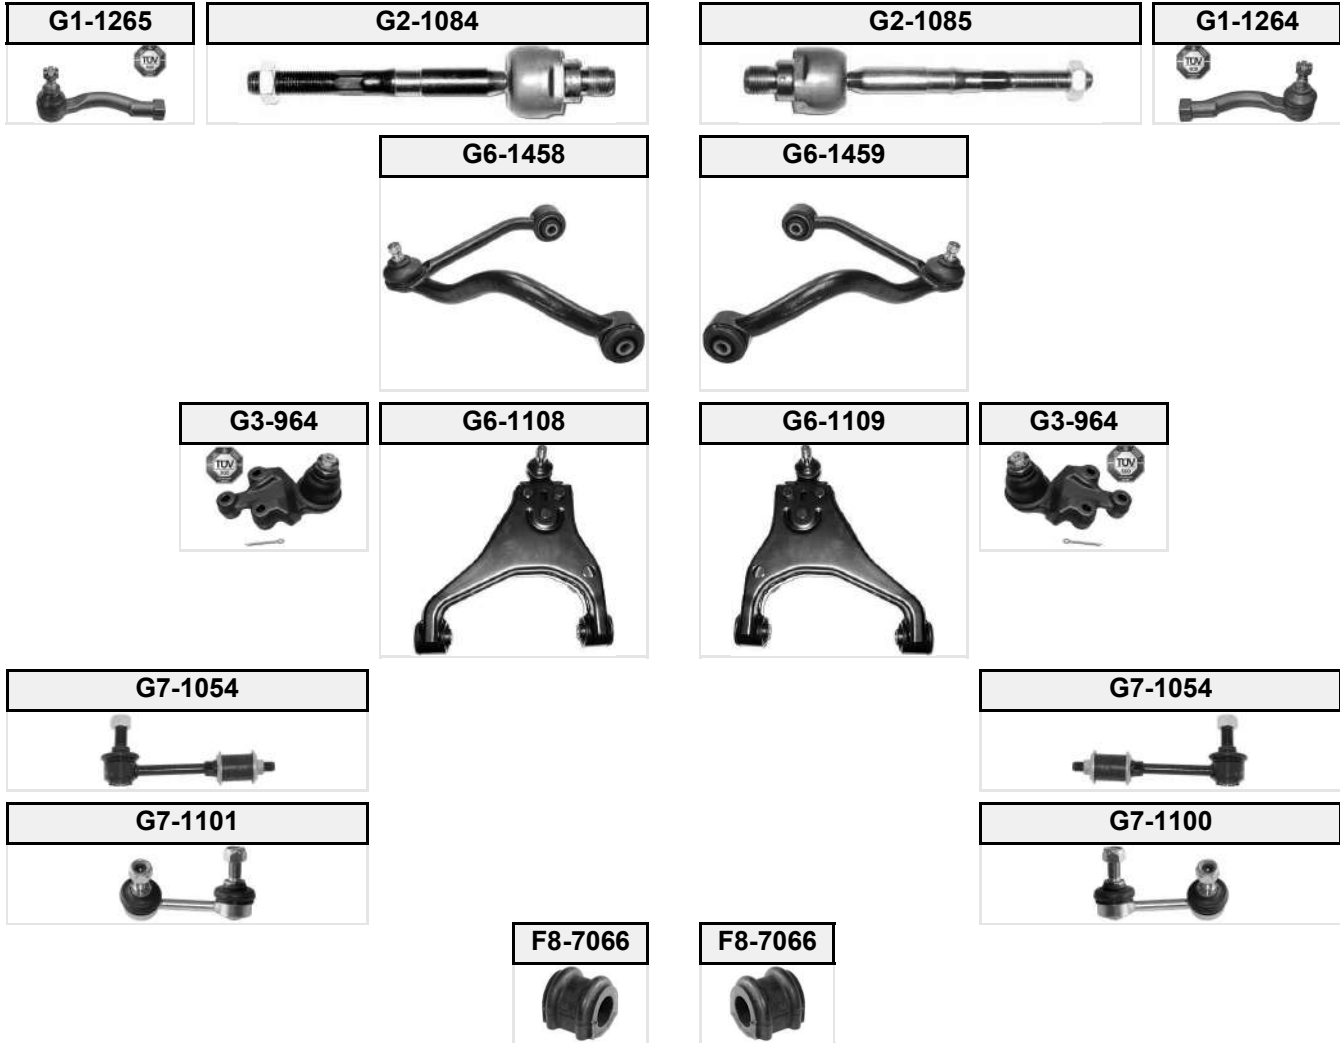

SORENTO I

JC

(08/2002 →)

	ORIGINAL-NO			
F8-7066	54813-3K100			
G1-1264	568203E900	13,85	M14x1,5	
G1-1265	568203E000	13,85	M14x1,5	
G2-1084	577323E010		M14x1,50; M18x1,50	
G2-1085	577313E010		M14x1,50; M18x1,50	
G3-964	54570-3E001	21,85		
G6-1108	54510-3E150	12,7		lower
G6-1109	54520-3E150	12,7		lower
G6-1458	54410-3E002			upper
G6-1459	54420-3E002			upper
G7-1054	54810-3E000			
G7-1100	548113E060			
G7-1101	548113E010