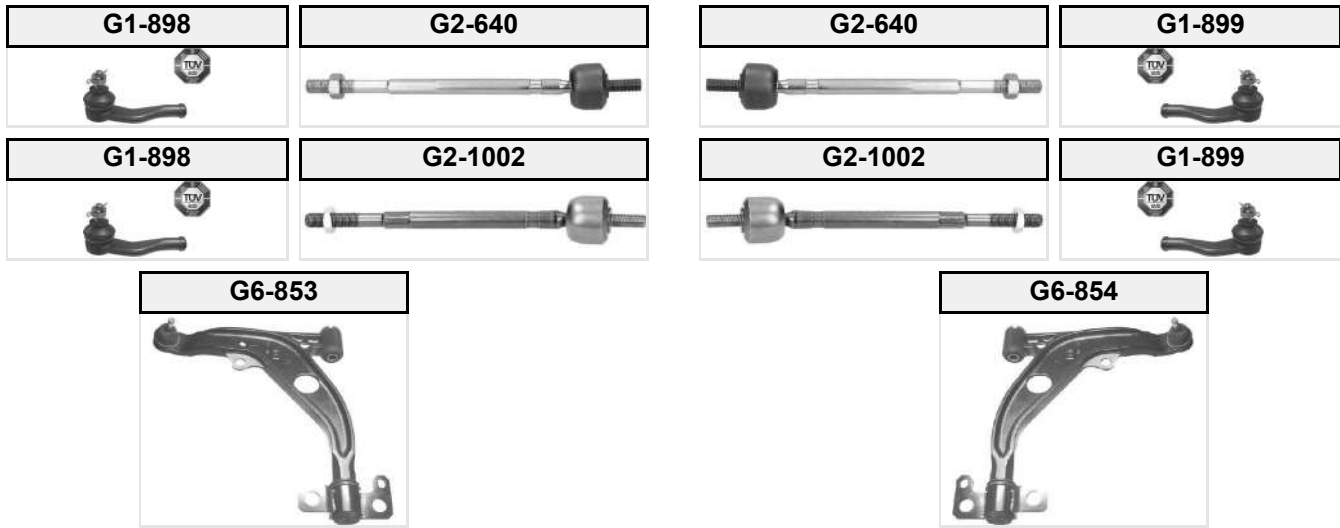

CHARADE III
CHARADE IV

G100,101,102
G200,201,203,213

(01/1987 → 07/1993)
(01/1993 →)

	ORIGINAL-NO			
G1-898	4504787784	11,76	M12x1,25	
G1-899	4504687781	11,76	M12x1,25	
G2-1002	4550387711		M12x1,25	
G2-640	4550387705		M12x1,25; M11x1,50	→12/1989; MS
G6-853	4806987710			for CHARADE IV (G200, G202, G203)
G6-854	4806887711			for CHARADE IV (G200, G202, G203)

Alle in diesem Katalog genannten Original-Nummern der Kfz-Hersteller sind ausschließlich zu Vergleichszwecken bestimmt und dürfen in Rechnungen an Wagenbesitzer nicht verwendet werden.
All original numbers from automobile manufacturers listed in this catalogue are for comparison purposes only and may not be used in invoices to car owners.
Nachdruck, auch auszugsweise, nur mit unserer schriftlichen Genehmigung gestattet. - Full or partial reproduction only permitted with our approval.