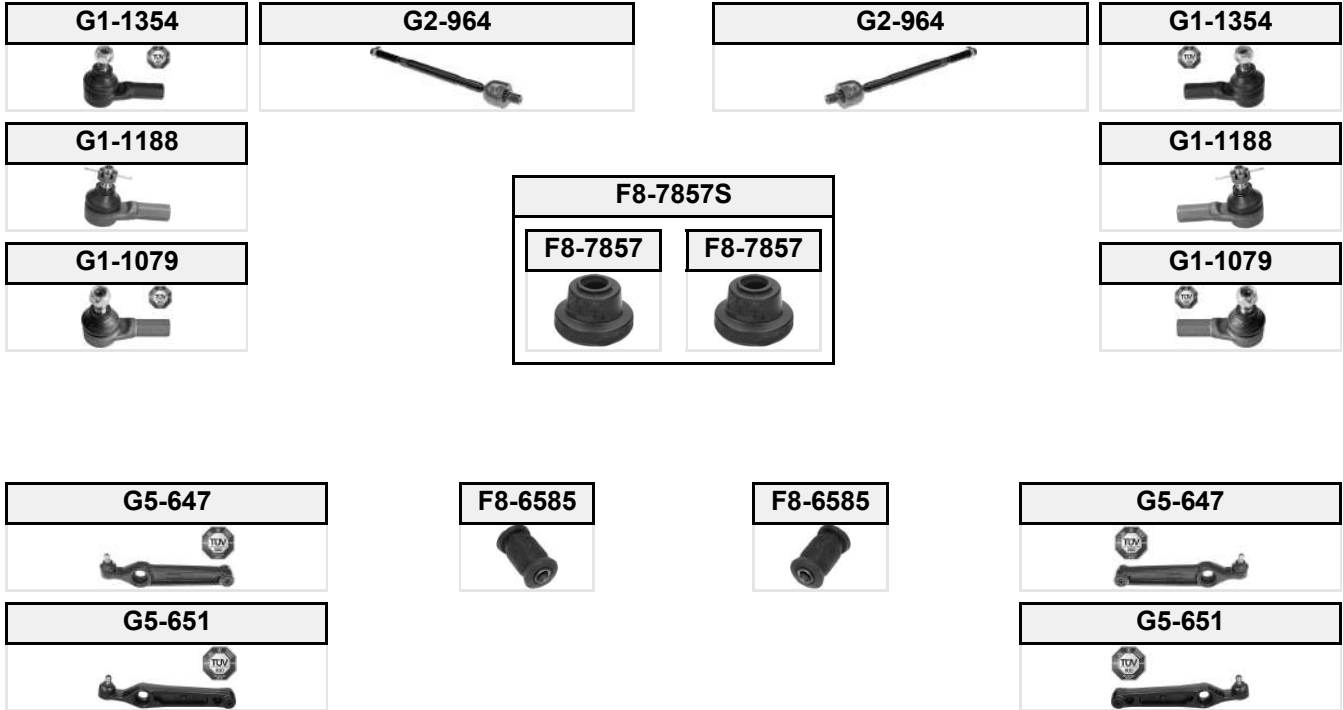

OPTIMAL®

SUZUKI

WAGON R+

MM

(05/2000 →)

	ORIGINAL-NO			
F8-6585	96 380 613			
F8-7857	42451-76G00			
F8-7857S	4245176G00			
G1-1079	9210168		M12x1,25	
G1-1188	4881076G00	12,5	M12x1,25	
G1-1354	9210351	13,1	M12x1,25	ch. 140197→
G2-964	4883083E00		M14x1,50; M12x1,25	
G5-647	4520075F21			Ch→140196
G5-651	4520084E00			ch. 140197→

Alle in diesem Katalog genannten Original-Nummern der Kfz-Hersteller sind ausschließlich zu Vergleichszwecken bestimmt und dürfen in Rechnungen an Wagenbesitzer nicht verwendet werden.
All original numbers from automobile manufacturers listed in this catalogue are for comparison purposes only and may not be used in invoices to car owners.
Nachdruck, auch auszugsweise, nur mit unserer schriftlichen Genehmigung gestattet. - Full or partial reproduction only permitted with our approval.