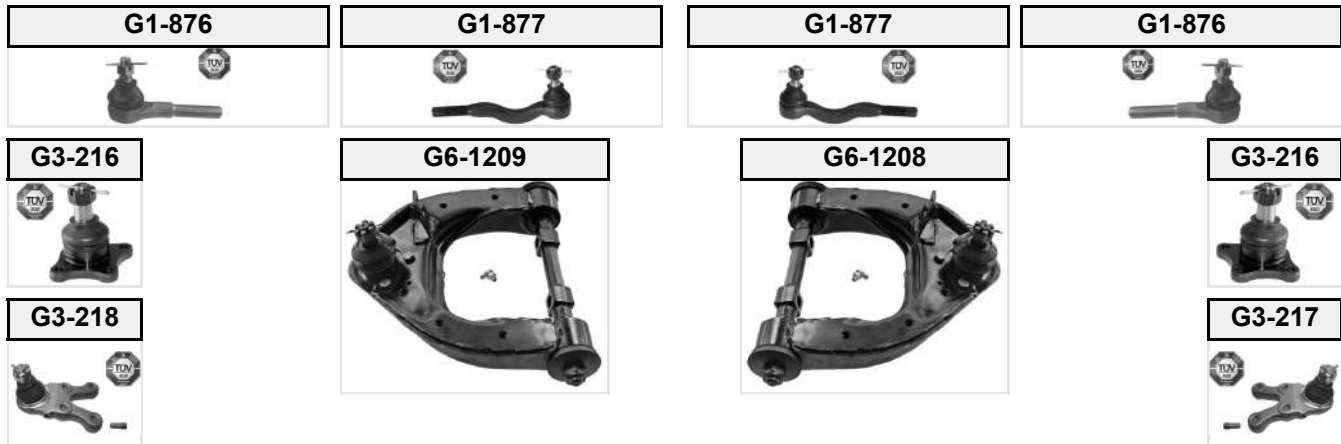

PAJERO/SOGUN II
PAJERO/SOGUN II

V3_W, V2_W, V4_W
V2_W, V4_W

(12/1990 → 04/2000)
(12/1990 → 04/2000)

	ORIGINAL-NO			
G1-876	MB831043	13,65	M16x1,50	outer
G1-877	MB831044	13,6	M16x1,50	inner
G3-216	MB860830	15,9		upper
G3-217	MR296270	19,5	M16x1,50	for OE: MB831038; lower
G3-218	MR296269	19,5		for OE: MB831037; lower
G6-1208	MR296096			
G6-1209	MR296095			
G7-1074	MR132551			
G7-1084	MR267877			
G7-1130	MB633926			
G7-717	MB831042			for MS, without holder
G7-717S	MB831042		M12x1,25; M12x1,25	for MS, with holder
G7-719	MB831040			for PS, without holder
G7-833	1954778		M12x1,25; M10x1,25