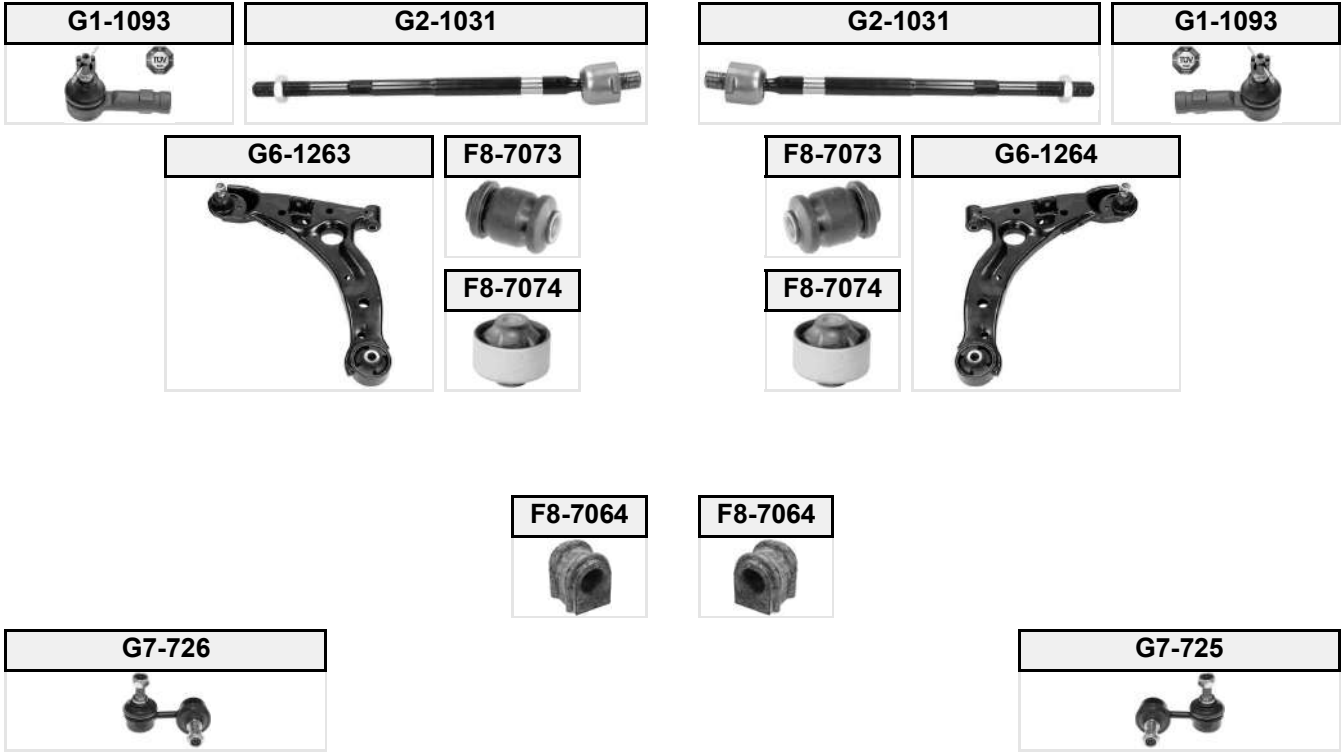

OPTIMAL®

HYUNDAI

MATRIX

FC

(06/2001 →)

	ORIGINAL-NO			
F8-7064	54813-17100			D=22 mm
F8-7073	54551-25000			
F8-7074	54584-17000			
G1-1093	5682025000	13,45	M14x1,50	
G2-1031	5775517800		M14x1,50; M16x1,50	
G6-1263	54500-17000	15,05	M12x1,25	Sheet Steel
G6-1264	54501-17000	15,05	M12x1,25	Sheet Steel
G7-725	54830-25020			
G7-726	5483025010			

Alle in diesem Katalog genannten Original-Nummern der Kfz-Hersteller sind ausschließlich zu Vergleichszwecken bestimmt und dürfen in Rechnungen an Wagenbesitzer nicht verwendet werden.
All original numbers from automobile manufacturers listed in this catalogue are for comparison purposes only and may not be used in invoices to car owners.
Nachdruck, auch auszugsweise, nur mit unserer schriftlichen Genehmigung gestattet. - Full or partial reproduction only permitted with our approval.