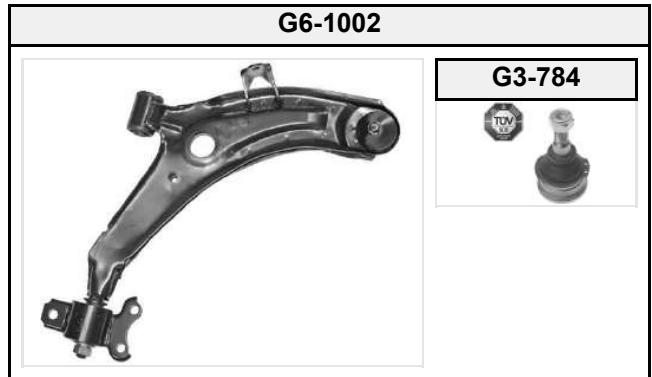

LANTRA

J-2

(06/1995 → 10/2000)

	ORIGINAL-NO			
G1-1065	5682037010		M14x1,50	
G1-1093	5682025000	13,45	M14x1,50	
G1-945	5682037010	13,5	M14x1,50	for OE: 5682028500
G1-949	MB166426	13,3	M14x1,50	
G2-908	5773029001		M16x1,50; M14x1,50	
G3-779	5453028A00	15		01/1996→; for OE: 5453028A00
G3-784	5452031600	15		
G6-1002	5450129000			lower
G6-1006	5450029000			lower
G7-738	5483029000			