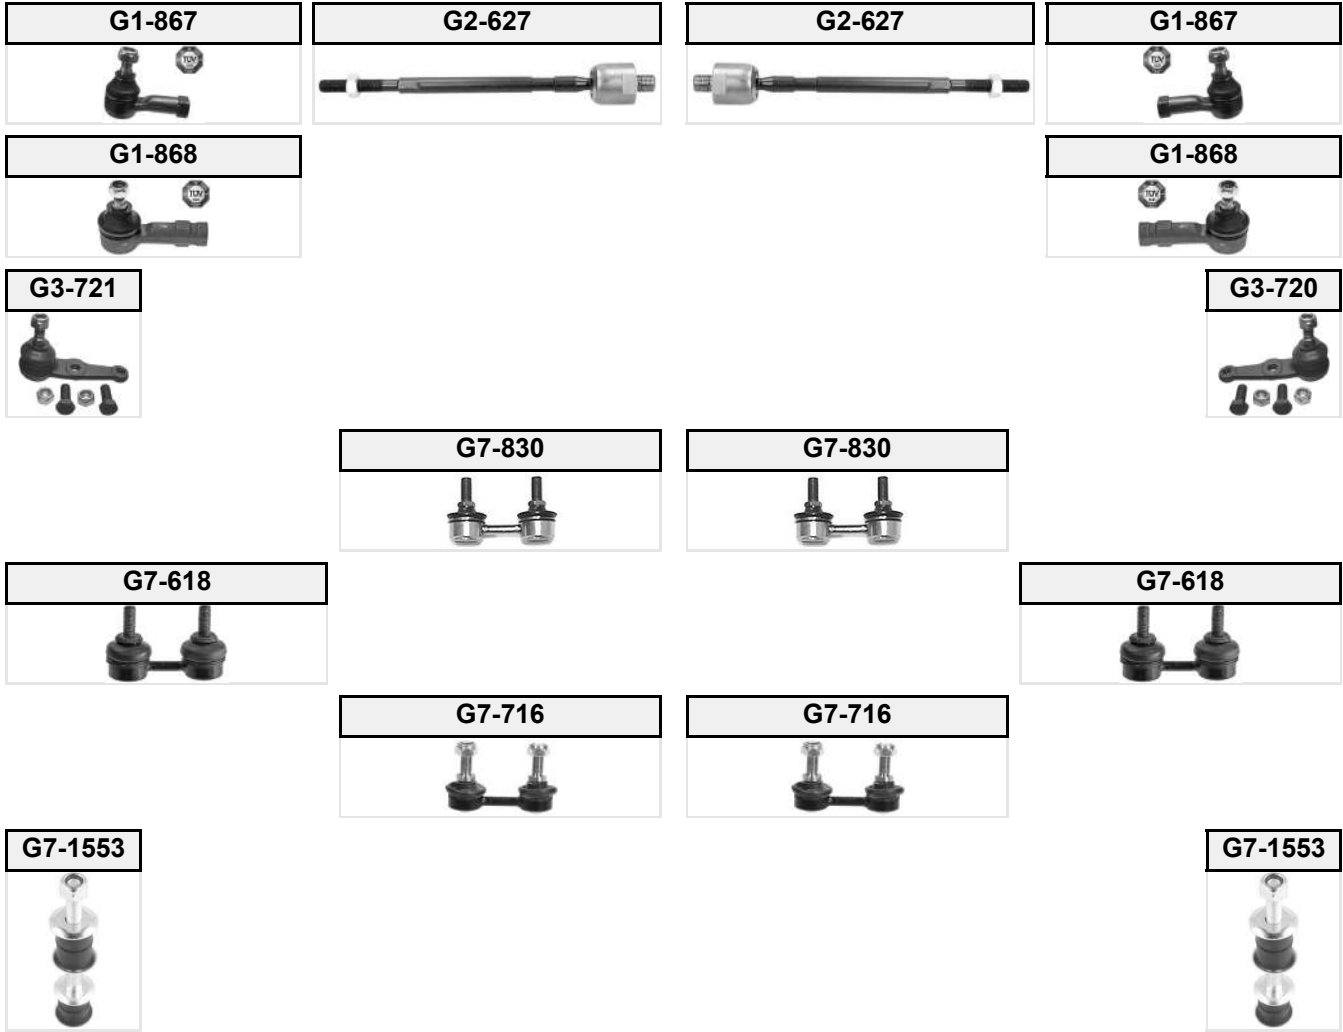

OPTIMAL®

MITSUBISHI

LANCER III

C1_A, C6_A; C1_V, C3_V

(11/1983 → 06/1992)

	ORIGINAL-NO			
G1-867	MB241982	13,4	M12x1,25	→12/1985; for OE: MB241982; outer
G1-868	MB597605	13,3	M12x1,25	outer; 01/1986→
G2-627	MB501530		M12x1,25; M16x1,50	for PS
G3-720	MB109169	13,65	M12x1,25	
G3-721	MB109168	13,65	M12x1,25	
G7-1553	MR392730		M10x1,25	
G7-618	4056A014			01/1985→
G7-716	MB892882			for OE: MB892882
G7-830	MB518892			front axle; for Estate