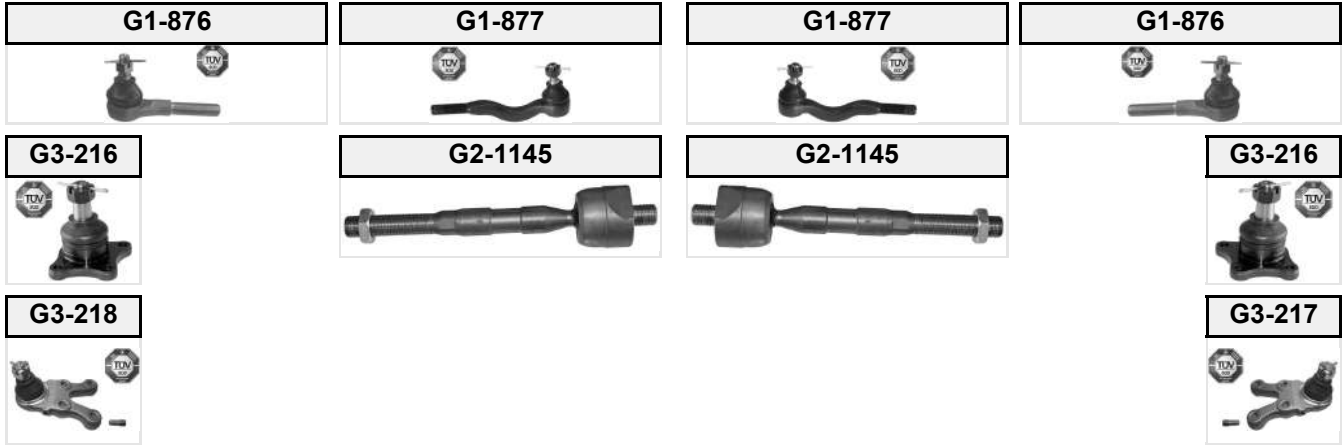

OPTIMAL®

MITSUBISHI

PAJERO SPORT I

K7\_, K9\_

(07/1996 → )

	ORIGINAL-NO			
G1-876	MB831043	13,65	M16x1,50	
G1-877	MB831044	13,6	M16x1,50	
G2-1145	MR510267		M16x1,50	
G3-216	MB860830	15,9		upper
G3-217	MR296270	19,5	M16x1,50	lower
G3-218	MR296269	19,5		lower
G7-1074	MR132551			
G7-1084	MR267877			
G7-1131	MR374521			
G7-1132	MR374522			
G7-1529	MR592120			