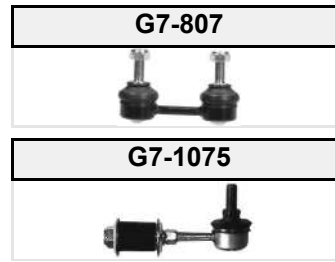

ORIGINAL-NO

G7-1075	MB809355					
G7-807	MB809354