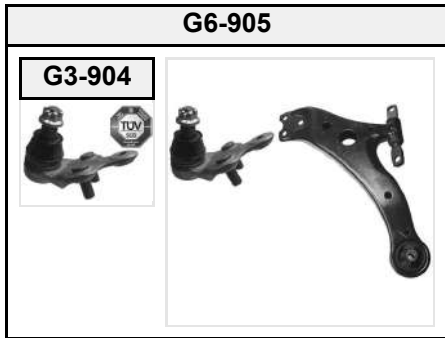

OPTIMAL®

TOYOTA

PREVIA II

MCR3_, ACR3_, CLR3_

(08/2000 → 01/2006)

	ORIGINAL-NO			
G1-1140	4547029185	12,5	M15x1,50	
G1-1141	4546029425	12,5	M14x1,50	
G2-1036	4550349105		M16x1,50; M14x1,50	03/2003→
G2-973	4550428030		M14x1,50; M15x1,50	
G3-904	4334029175			lower
G3-905	4333029405			lower
G6-889	4806828120			lower
G6-905	4806928120			lower
G7-689	4882028050			

Alle in diesem Katalog genannten Original-Nummern der Kfz-Hersteller sind ausschließlich zu Vergleichszwecken bestimmt und dürfen in Rechnungen an Wagenbesitzer nicht verwendet werden.
All original numbers from automobile manufacturers listed in this catalogue are for comparison purposes only and may not be used in invoices to car owners.
Nachdruck, auch auszugsweise, nur mit unserer schriftlichen Genehmigung gestattet. - Full or partial reproduction only permitted with our approval.