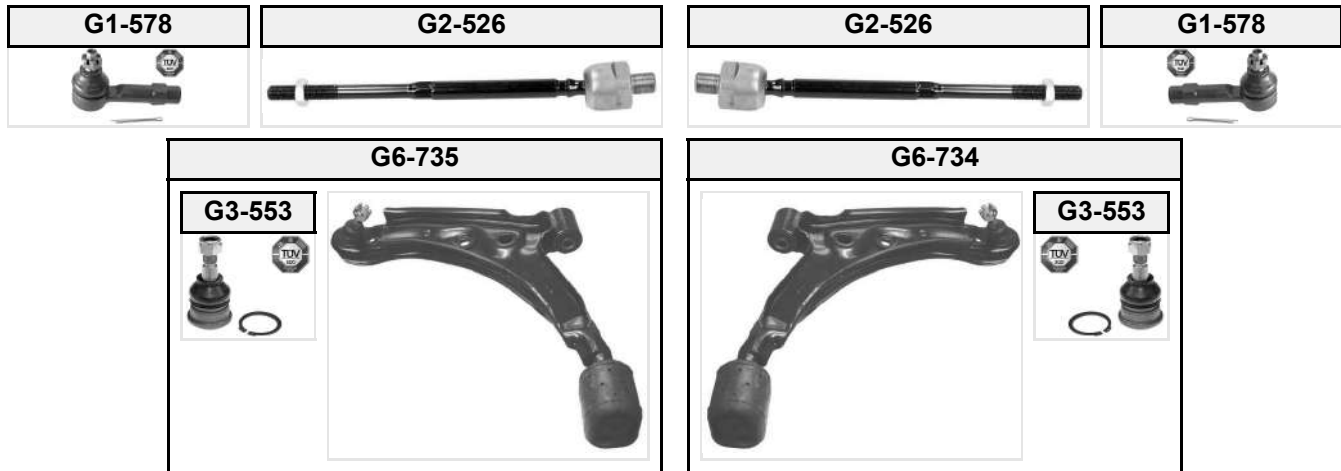

**G7-749**

5461858Y60

M10x1,25

only N13

SUNNY IV  
SUNNY IV

N14  
Y10L

(01/1990 → 01/1994)  
(01/1990 → 03/2000)

	ORIGINAL-NO			
<b>F8-6716</b>	56261-47B01-PART			
<b>G1-1070</b>	485200M085	12,9	M12x1,25; M14x1,50	for 4WD
<b>G1-578</b>	4852002E00	12,95	M12x1,25; M12x1,25	for 2WD
<b>G2-526</b>	4852150Y00		M16x1,00; M12x1,25	for 2WD
<b>G3-553</b>	4016052U10	15	M14x1,50	
<b>G6-734</b>	5450069Y10	15		
<b>G6-735</b>	5450169Y10	15		
<b>G7-642</b>	54618D5010			