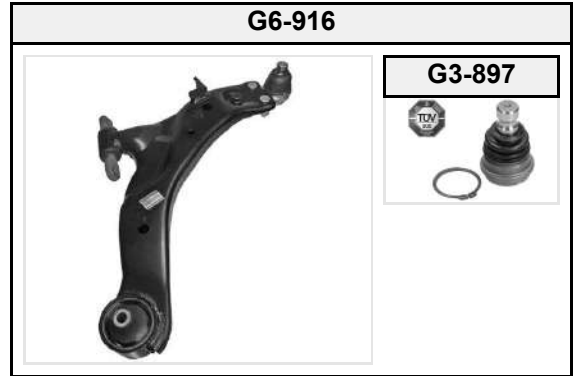

TRAJET

FO

(03/2000 → 07/2008)

	ORIGINAL-NO			
G1-1120	568203B000	14	M14x1,50	LHD
G1-1121	577803B000	14	M14x1,50	RHD
G2-659	5771634000		M16x1,50; M14x1,50	
G3-1009	54530-3A200	20		11/2001→
G3-897	54530-3B000			→11/2001
G6-916	54502-3A201			
G6-917	54501-3A200			
G7-1090	548403A000			
G7-1092	548303A000