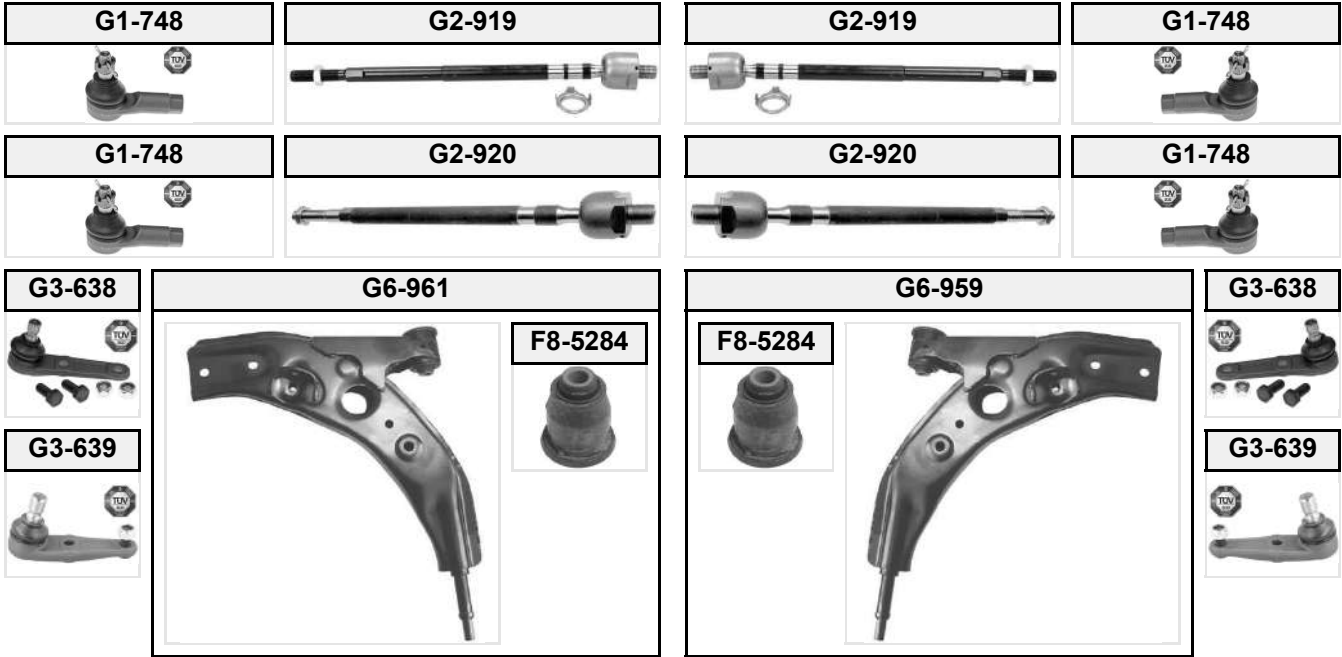

323 V

BA

(07/1994 → 01/2001)

	ORIGINAL-NO			
F8-5284	BC1D34470			
G1-748	B45532280	13,23	M12x1,25	
G2-919	B21H3225X		M12x1,25; M14x1,50	12/1996→
G2-920	E0163225X		M16x1,00; M12x1,25	→11/1996
G3-638	B45534550			ch.→630911
G3-639	BTDA34550			ch. 630912→
G6-959	B01A34310			
G6-961	B01A34350			
G7-628	GA2A-34-150A		M10x1,25	
G7-629	GA2A-34-170A		M10x1,25