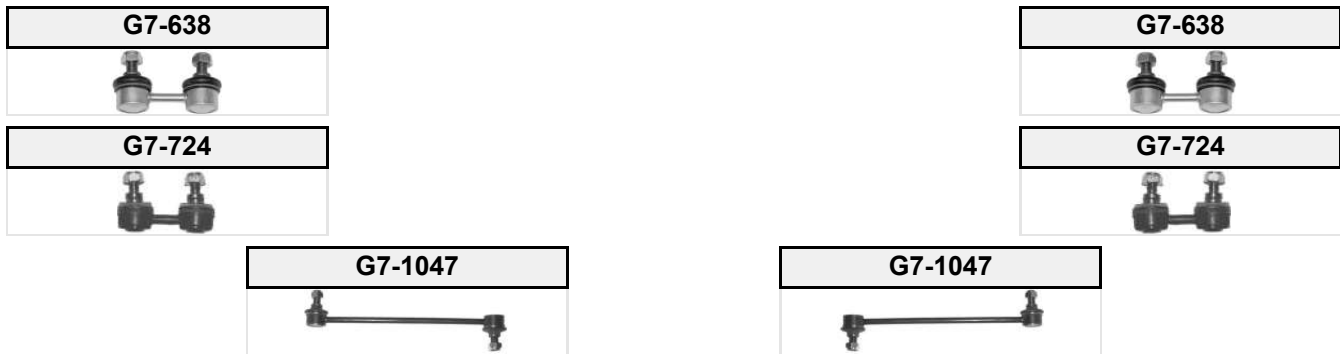

COROLLA

_E11_

(04/1997 → 01/2002)

	ORIGINAL-NO			
G1-670	4504629305	12,5	M14x1,50	
G2-1037	4550312130			L=291 mm
G2-1207	45503-09130		M14x1,50; M14x1,50	L=335.5 mm
G2-538	4550329365		M14x1,50	L=332.5 mm
G2-826	4550329385		M14x1,50	L=349 mm
G3-927	4333019115			
G6-903	4806912171			
G6-904	48068-12171			
G7-1047	48820-47010			Country Version Japan
G7-638	4882033010			
G7-724	4882020021