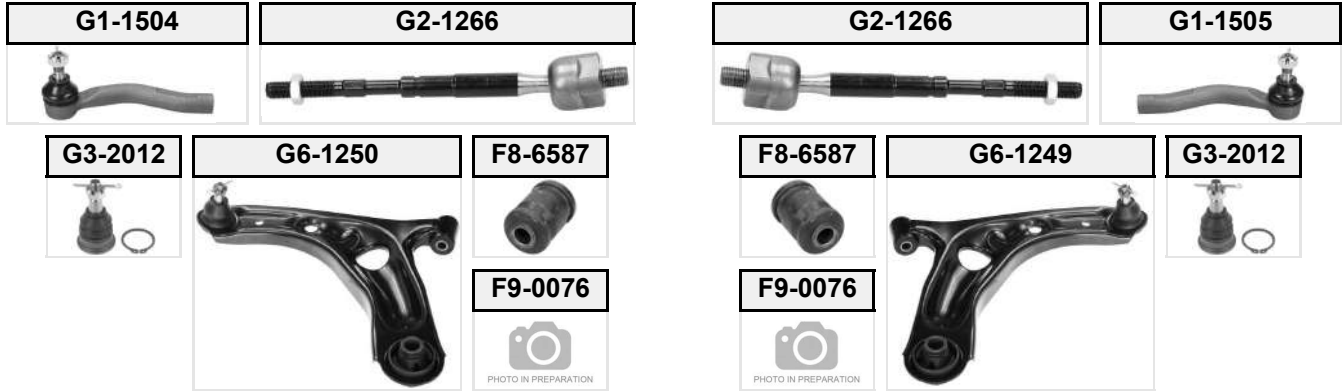

AYGO

WNB1_, KGB1_

(02/2005 →)

		ORIGINAL-NO			
F8-6587					
F9-0076					
G1-1504		45047-09125			
G1-1505		45046-09295			
G2-1266		45500-0H010			
G3-2012			13,4		
G6-1249		48068-0H010	13,4		
G6-1250		48069-0H010	13,4		
G7-1437		48817-0D010		M8x1,25