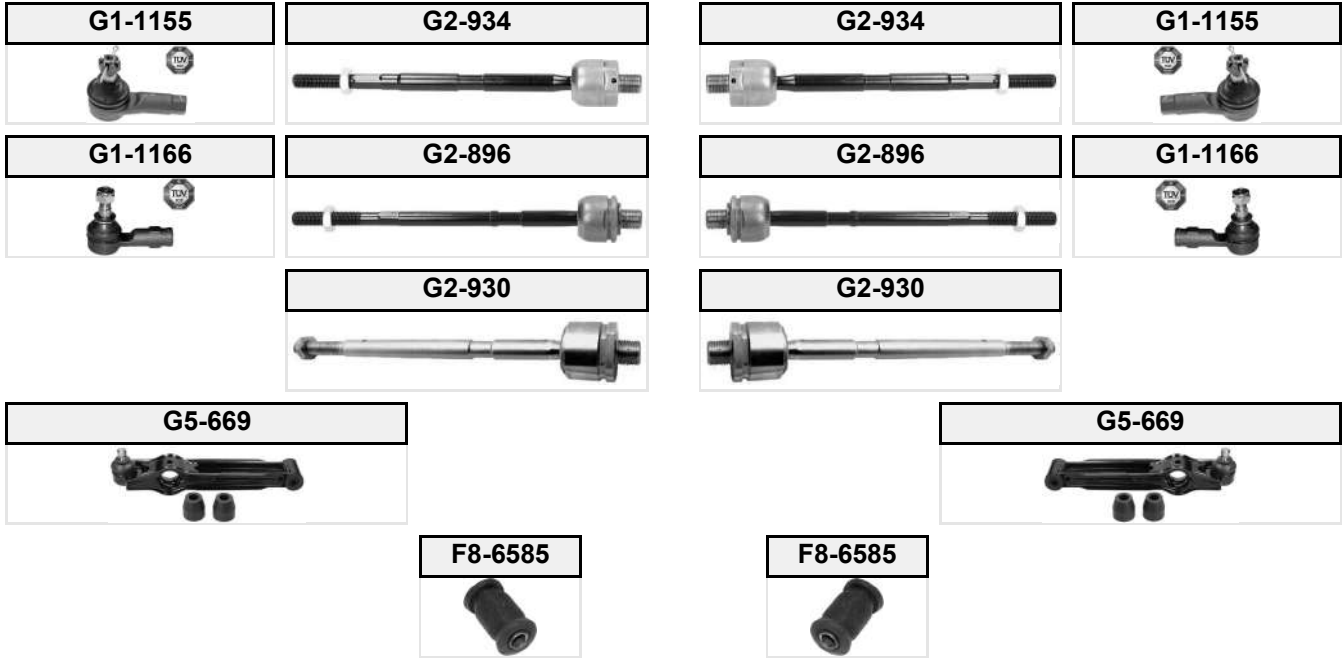

LEGANZA

KLAV

(06/1997 → 04/2004)

		ORIGINAL-NO			
<b>G1-950</b>		D96205809	13,3	M14x1,50	outer
<b>G2-661</b>		520898		M16x1,50; M14x1,50	
<b>G3-789</b>		D96213119	17,9		

**OPTIMAL®****DAEWOO****MATIZ****KLYA****(09/1998 → )**