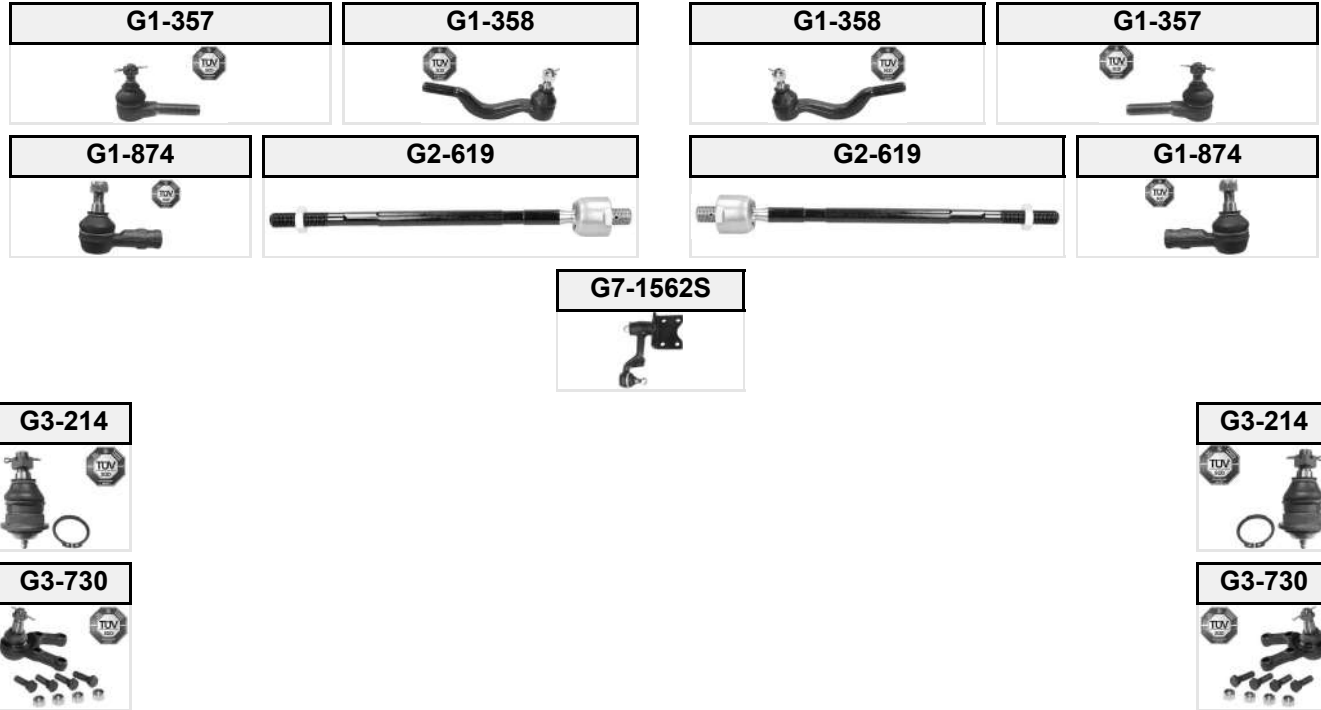

L300

LO3_P/G, L0_2P

(09/1981 → 02/1987)

	ORIGINAL-NO			
G1-357	MB315775	13,8	M16x1,50	for OE: MB241171
G1-358	MB241206	13,8	M16x1,50	→11/1986
G1-874	MB527650	13,65	M14x1,50	
G2-619	MB350577		M16x1,50; M14x1,50	
G3-214	MB176309	15,9		
G3-730	MB176308	19,5		→12/1985
G7-1562S	MB166429			

Alle in diesem Katalog genannten Original-Nummern der Kfz-Hersteller sind ausschließlich zu Vergleichszwecken bestimmt und dürfen in Rechnungen an Wagenbesitzer nicht verwendet werden.
All original numbers from automobile manufacturers listed in this catalogue are for comparison purposes only and may not be used in invoices to car owners.
Nachdruck, auch auszugsweise, nur mit unserer schriftlichen Genehmigung gestattet. - Full or partial reproduction only permitted with our approval.