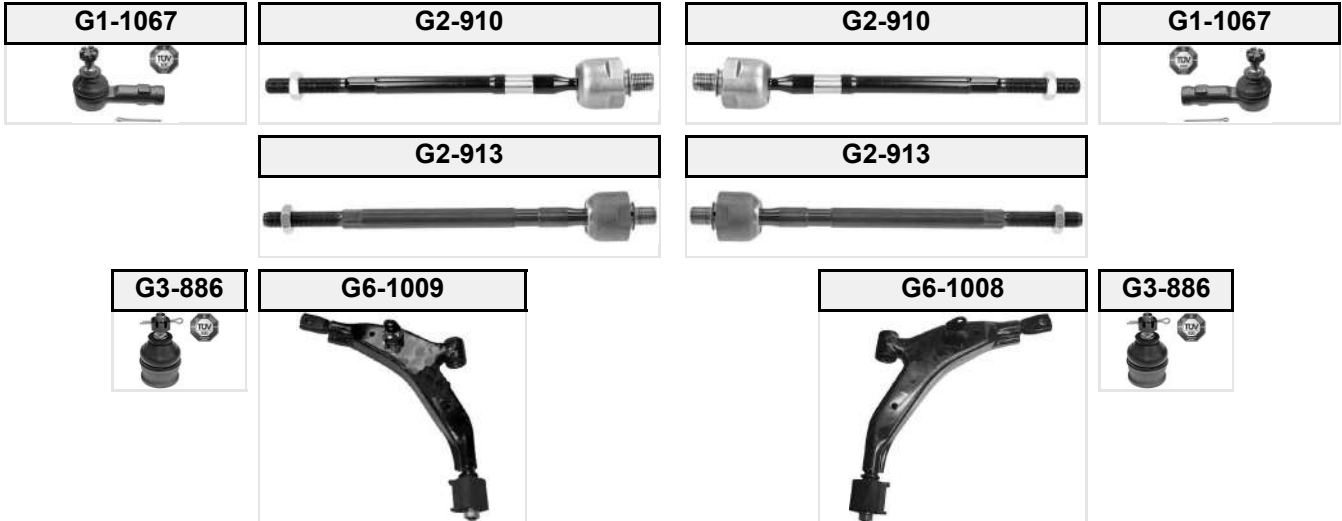

OPTIMAL®

HYUNDAI

ATOS / VISTO

MX

(02/1998 → )

	ORIGINAL-NO			
G1-1067	5682002500		M12x1,25	
G2-910	5654002000		M14x1,50; M12x1,25	for MS
G2-913	5775502000		M14x1,50; M12x1,25	for PS
G3-886	5453002050	13,4		
G6-1008	5450102052			
G6-1009	54500-02051			
G7-1082	5482002000			