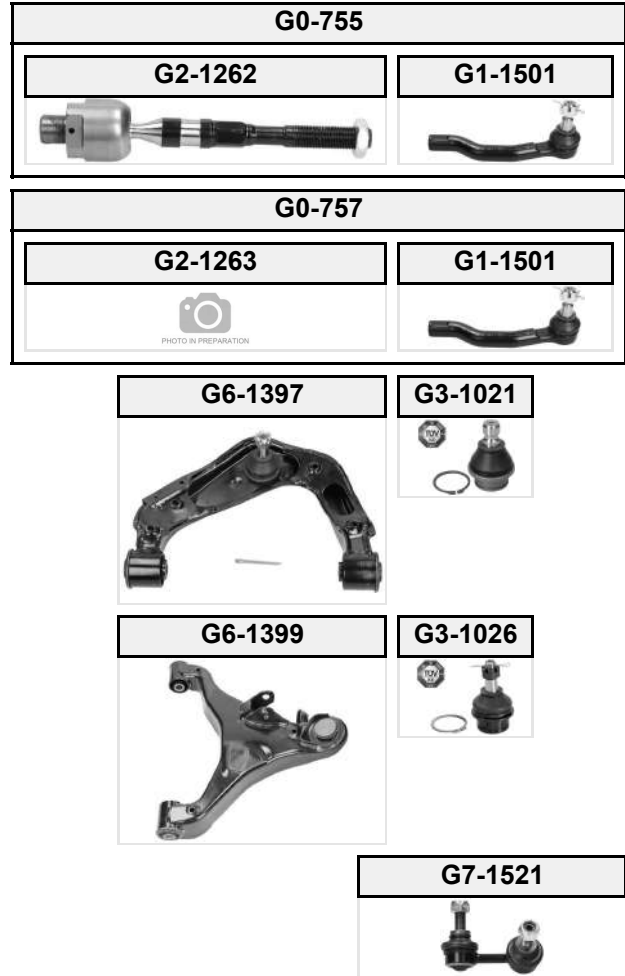

NAVARA

D40

(07/2005 →)

(1) for OE: 54500EA00A/EB300/EB30A/EB30C/ZG90A/ZG90B, 54501EA00A/EB300/EB30A/EB30C/ZG90A/ZG90

	ORIGINAL-NO			
G0-754	48521-EA000	14,8	M20x1,00; M14x1,50	All models exc. 3.0 dCi / 4WD
G0-755	48521-EA000	14,8	M20x1,00; M14x1,50	All models exc. 3.0 dCi / 4WD
G0-756	48521-5X20A	14,8	M25x1,50; M14x1,50	only 3.0 dCi / 4WD
G0-757	48521-5X20A	14,8	M25x1,50; M14x1,50	only 3.0 dCi / 4WD
G1-1500	48520-EA01J	14,8	M16x1,50; M14x1,50	
G1-1501	48640-EA01J	14,8	M16x1,50; M14x1,50	
G2-1262	48521-EA000		M20x1,00; M16x1,50	All models exc. 3.0 dCi / 4WD
G2-1263	48521-5X20A		M25x1,50; M16x1,50	only 3.0 dCi / 4WD
G3-1021	54500-EB30C-PART	22		(1)
G3-1026	54525-EB30A-PART	14,75	M14x1,50	for OE: 54524EB300/EB30A, 54525EB300/EB30A
G6-1396	54525-EB300	14,75		upper
G6-1397	54524-EB300	14,75		upper
G6-1398	54501-EB30C	22		lower
G6-1399	54500-EB30C	22		lower
G7-1520	54668-EA010		M12x1,25; M12x1,25	
G7-1521	54618-EA010		M12x1,25; M12x1,25