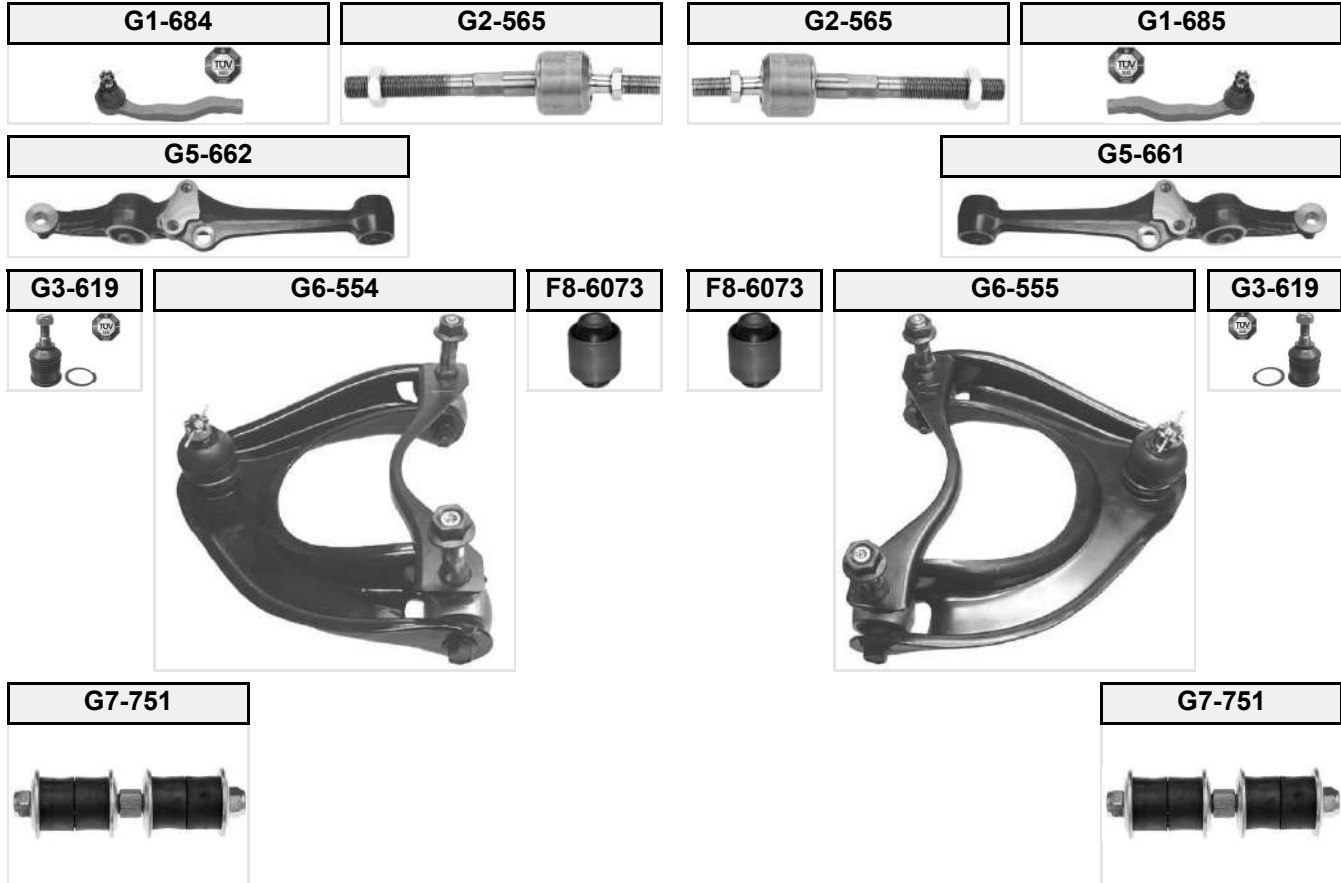

ORIGINAL-NO

	ORIGINAL-NO			
G1-676	53540SB0003	12,9	M12x1,25	
G2-559	53521SB2003		M12x1,25	
G6-552	51361SB2013	14,5	M12x1,25	
G6-553	51351SB2013	14,5	M12x1,25	

CIVIC IV

(09/1987 → 07/1991)

	ORIGINAL-NO			
<b>F8-6073</b>	51392-SR3-024			
<b>G1-684</b>	53560SH3013	12,7	M14x1,50	
<b>G1-685</b>	53540SH3013	13	M14x1,50	
<b>G2-565</b>	53521SH3003		M14x1,50; M12x1,25	L=155 mm
<b>G3-619</b>	51220SM0A01	14,5	M12x1,25	lower
<b>G5-661</b>	51355-SH3-020			lower
<b>G5-662</b>	51365-SH3-020			lower
<b>G6-554</b>	51460SH3030	12,7	M10x1,25	upper
<b>G6-555</b>	51450SH3030	12,7	M10x1,25	upper
<b>G7-751</b>	90112-SE0-000			