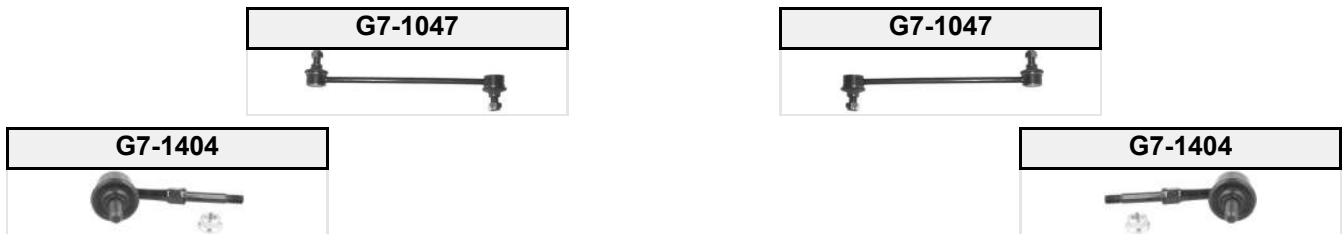

**G7-1526**

**G7-1526**

**ORIGINAL-NO**

**G7-1526**

48830-17040

M10x1,25; M10x1,25

HIACE IV	LH1_	(08/1995 → )
HIACE IV	LH1_, LXH1_, RZH1_	(08/1995 → )
HIACE IV	_H1_, _H2_	(08/1995 → )

	ORIGINAL-NO			
<b>G0-790</b>	45503-29565	14,7	M14x1,50; M14x1,50	
<b>G1-1527</b>	45046-29325	14,7	M14x1,50; M15x1,50	
<b>G1-635</b>	4504669055	14,6	M17x1,50	for OE: 4504629215
<b>G2-1193</b>	45503-29575		M14x1,50; M15x1,50	L=261 mm
<b>G2-1280</b>	45503-29565		M14x1,50; M15x1,50	L=291 mm
<b>G2-537</b>	4550329255		M17x1,50; M14x1,50	L=291,5 mm
<b>G6-1226</b>	4806629075			upper
<b>G6-1227</b>	4806729075			upper
<b>G6-1228</b>	48068-26132			lower
<b>G6-1229</b>	48069-26132			lower
<b>G6-1230</b>	48068-26072			lower; for Grand Hiace, Granvia
<b>G6-1231</b>	48069-26072			lower; for Grand Hiace, Granvia
<b>G7-1153</b>	48810-26030			01/1998→
<b>G7-1154</b>	48820-26030			01/1998→
<b>G7-1472</b>	9094802004		M10x1,25	