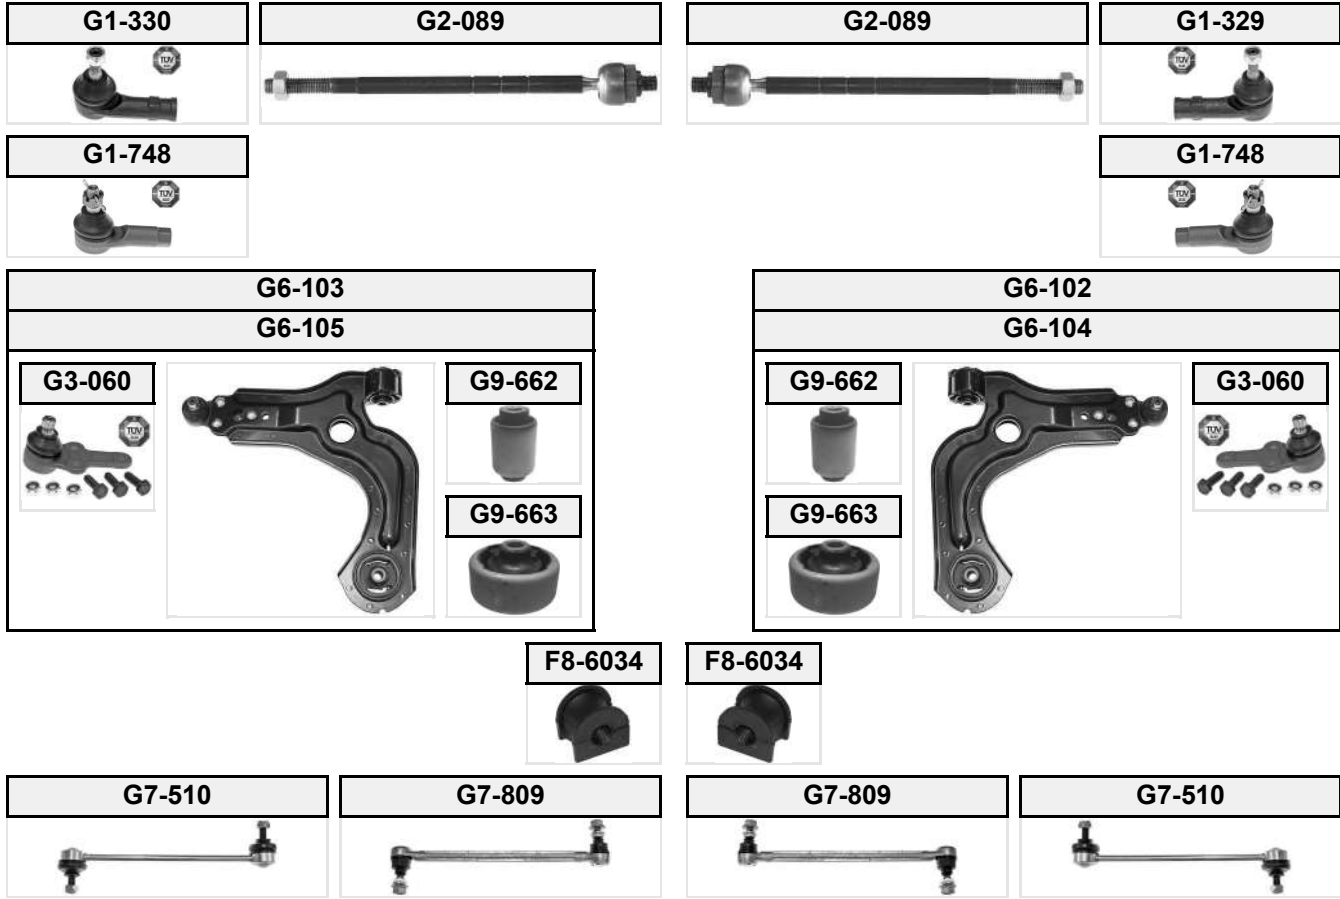

121 III

JASM / JBSM

(03/1996 → 04/2003)

	ORIGINAL-NO			
F8-6034	7102392			
G1-329	1E0032280A	11,5	M14x2,00	
G1-330	1E0132280A	11,5	M14x2,00	
G1-748	B45532280	13,23	M12x1,25	
G2-089	1E0032240		M14x2,00	
G3-060	94FB3395A2B	17,5		
G6-102	1E0034300A			for MS
G6-103	1E0034350A			for MS
G6-104	1E00-34-300A			→05/1998; PS
G6-105	1E0134350A			→05/1998; PS
G7-510	1E00-34-170		M10x1,25	Steel
G7-809	1E0034170		M10x1,50	Aluminium
G9-662	1E0034153A			
G9-663	1E01-34-153A