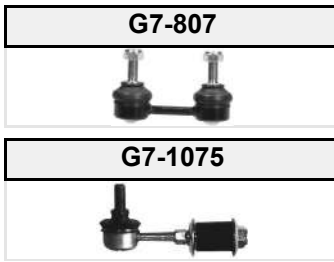

ORIGINAL-NO

G7-1075	MB809355					
G7-807	MB809354