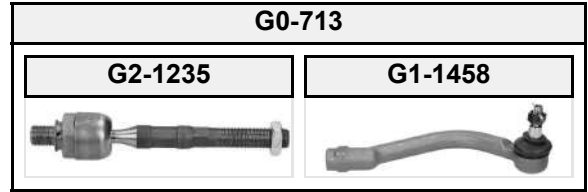

GH

(09/2003 → )

	ORIGINAL-NO			
F8-7066	54813-3K100			
F8-7818	54552-38000			
G0-712	568203K000	13,5	M10x1,25; M16x1,50	
G0-713	568203K010	13,5	M10x1,25; M16x1,50	
G1-1076	56820-38900			
G1-1099	56820-38000			
G1-1193	5778038010		M14x1,50	
G1-1194	5778038000		M14x1,50	
G1-1457	56820-3K000	13,5	M16x1,50; M10x1,25	
G1-1458	56820-3K010	13,5	M10x1,25; M16x1,50	
G2-1235	57724-3K500		M16x1,50	
G3-1041	51760-3K000	15,1	M14x1,50	lower
G3-1042	54403-38A00	13,5	M10x1,25	upper; with lock ring
G3-892	54430-3F600	13,4	M10x1,25	upper; with lock ring
G6-1376	54410-3K000	13,5		
G6-1377	54420-3K000	13,5		
G7-1192	54830-3L000		M12x1,25	