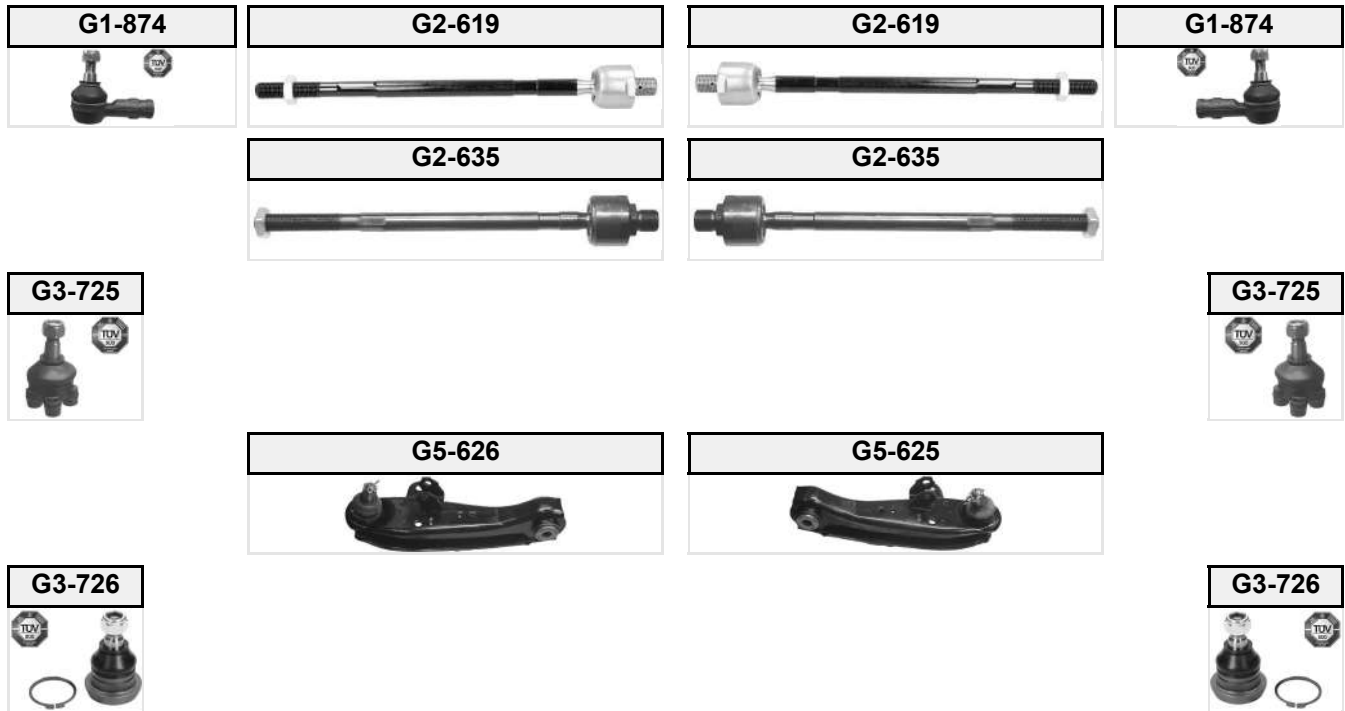

OPTIMAL®

MITSUBISHI

L300 P0_W, P1_W, P2_W (11/1986 → 01/1991)

	ORIGINAL-NO			
G1-874	MB527650	13,65	M14x1,50	outer
G2-619	MB350577		M16x1,50; M14x1,50	for PS
G2-635	MB532971		M17x1,00; M14x1,50	for OE: MB532971; MS
G3-725	MB527349	18		for OE: MB527349; upper
G3-726	MB52738301	19,5	M16x1,50	lower
G5-625	MB598018	19,4		lower
G5-626	MB598017	19,4		lower

Alle in diesem Katalog genannten Original-Nummern der Kfz-Hersteller sind ausschließlich zu Vergleichszwecken bestimmt und dürfen in Rechnungen an Wagenbesitzer nicht verwendet werden.
All original numbers from automobile manufacturers listed in this catalogue are for comparison purposes only and may not be used in invoices to car owners.
Nachdruck, auch auszugsweise, nur mit unserer schriftlichen Genehmigung gestattet. - Full or partial reproduction only permitted with our approval.