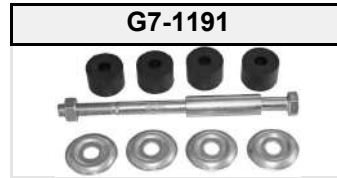

(10/1994 → 01/2000)

	ORIGINAL-NO			
G1-1094	5682022000		M12x1,25	
G2-879	5775522000		M14x1,50	for PS
G2-931	56540-24000		M16x1,50; M14x1,50	for MS
G3-784	5452031600	15		
G6-969	5450122200			lower
G6-970	5450022200			lower
G7-1191	54825-22000		M8x1,25	
G7-725	54830-25020			
G7-726	5483025010			