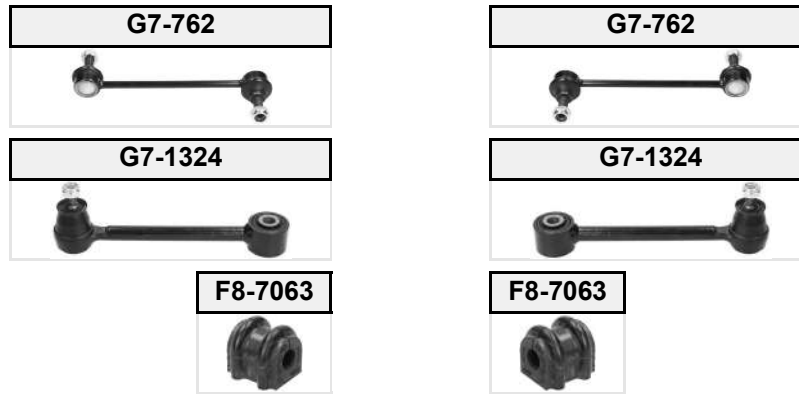

ORIGINAL-NO			
F8-7063	555132G100			
G7-1324	55250-2H000	13,45		1.6 CRDi
G7-762	5553038000