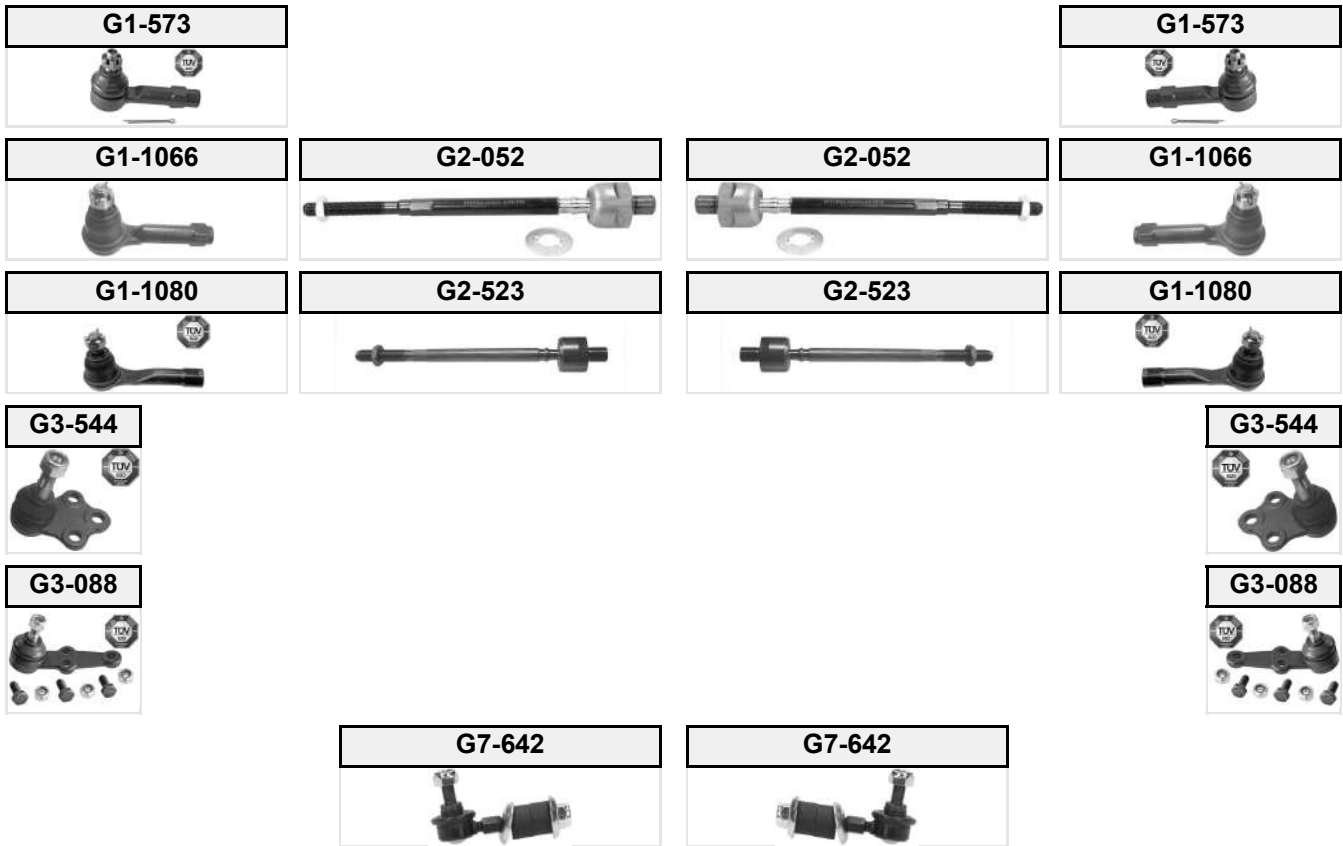

**G6-1515**

**ORIGINAL-NO**

<b>G1-2045</b>	48520-4A00B	13,1		
<b>G2-2059</b>	48510-4A00C			
<b>G6-1514</b>	545304A00D			
<b>G6-1515</b>	545294A00D			

**OPTIMAL®****NISSAN****PRAIRIE  
PRAIRIE PRO**M10, NM10  
M11(08/1982 → 01/1988)  
(09/1988 → 07/1994)