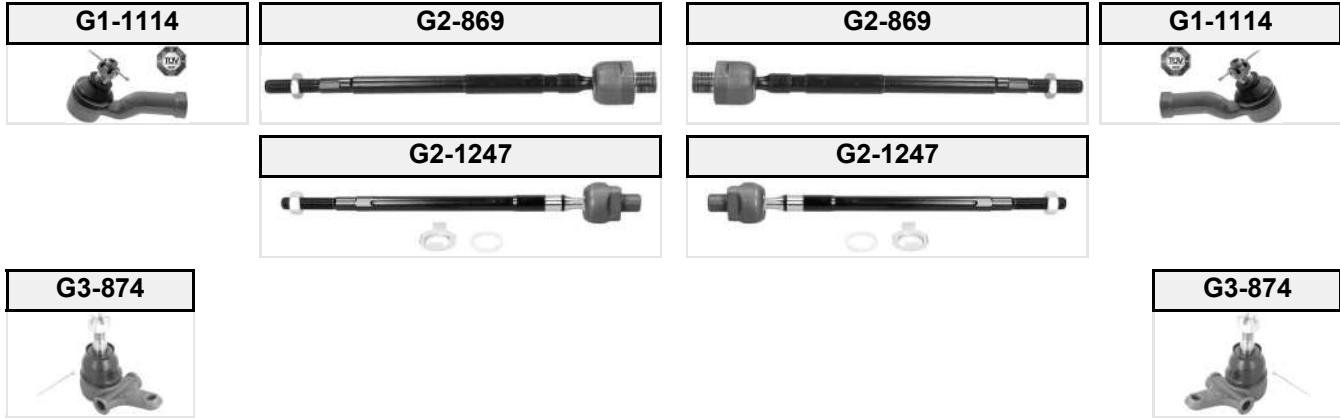

MX-5 I NA (09/1989 → 09/1998)

	ORIGINAL-NO			
G1-1114	8AN132280	13	M12x1,25	
G2-1247	B093-32-240		M12x1,25; M17x1,00	for PS
G2-869	NA01-32-240		M12x1,25; M18x1,50	for MS
G3-874	NA0134550B			
G7-867	NA0134170