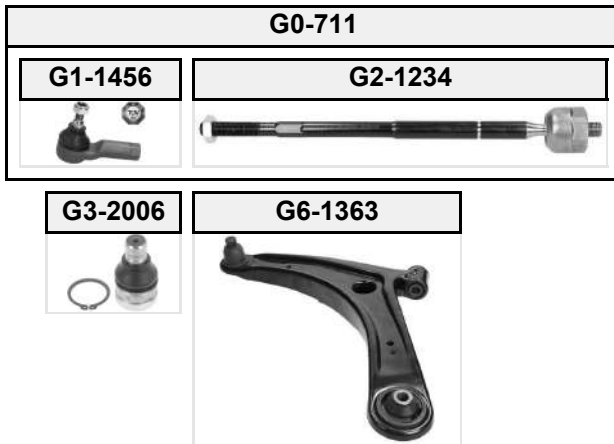

**MITSUBISHI**

**LANCER SALOON**  
**LANCER SPORTBACK**

CY/Z\_A  
CX\_A

(01/2008 → )  
(06/2008 → )

	ORIGINAL-NO			
<b>G0-711</b>	4422A018	13,45	M10x1,25; M14x1,50	
<b>G1-1456</b>	4422A018	13,45	M14x1,50; M10x1,25	
<b>G2-1234</b>	4422A012		M14x1,50	
<b>G3-2006</b>	4013A009			
<b>G6-1363</b>	4013A281			
<b>G6-1364</b>	4013A282			
<b>G7-1451</b>	MN101368		M10x1,25	