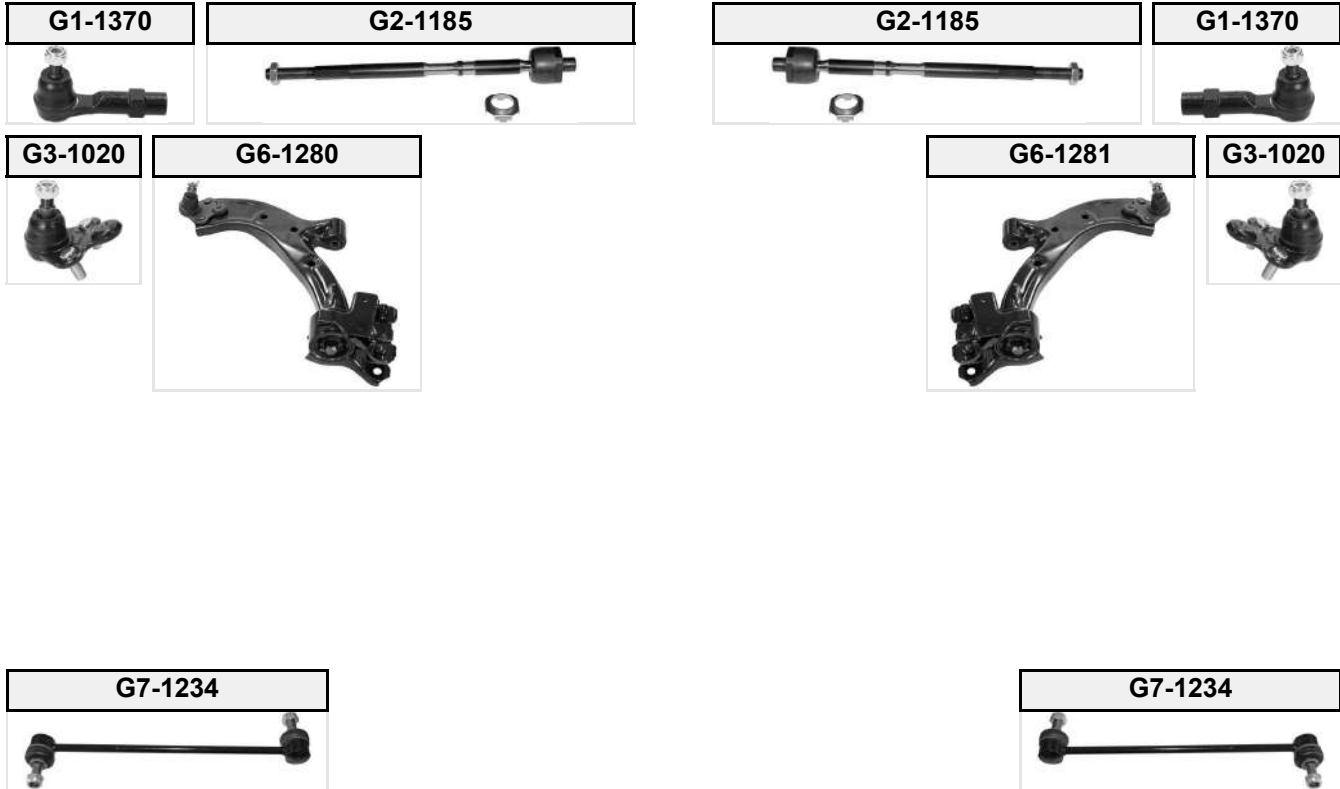

CR-V III

RE

(09/2006 →)

	ORIGINAL-NO			
G1-1370	53540-SWA-A01			
G2-1185	53010-SWC-G02		M16x1,00; M14x1,50	
G3-1020	51220-STK-A01			
G6-1280	51360-SWA-E01			Sheet Steel
G6-1281	51350-SWA-E01			Sheet Steel
G7-1234	51320-STK-A01