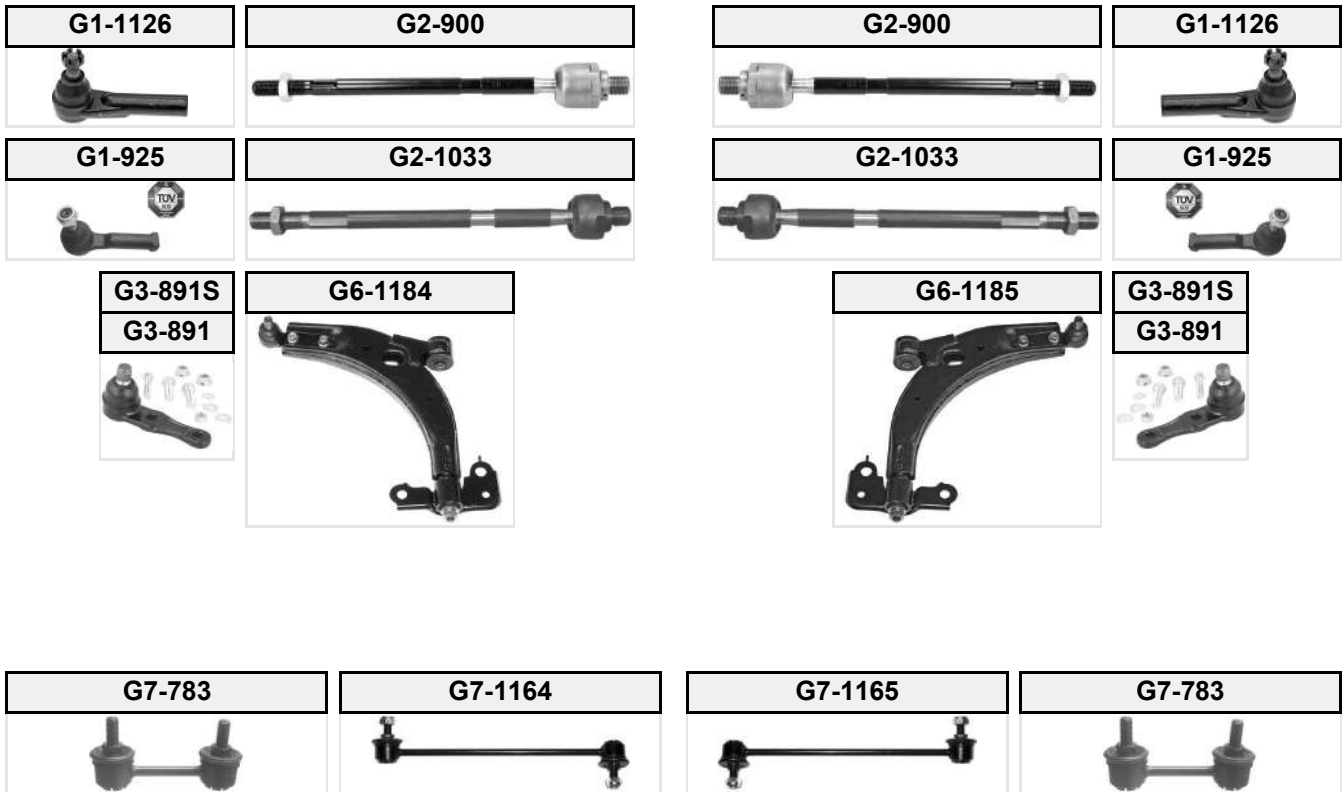

OPTIMAL®

KIA

SHUMA I
SHUMA II

FB
FB

(10/1997 → 12/2001)
(05/2001 → 08/2004)

	ORIGINAL-NO			
G1-1126	0K9A2-32-280	12,9	M14x1,50	
G1-925	0K20132280	12,5	M14x1,50	
G2-1033	0K92A32240		M14x1,50; M16x1,50	L=303 mm
G2-900	0K9A232240		M14x1,50; M16x1,50	L=308 mm
G3-891	0K2A134550A			lower, without fastening material
G3-891S	0K2A1-34-550A			lower, with fastening material
G6-1184	0K2NA-34-350B			
G6-1185	0K2NA-34-300B			
G7-1164	0K2N134170A			05/2001→08/2004
G7-1165	0K2N134150A			05/2001→08/2004
G7-783	0K2A534150B