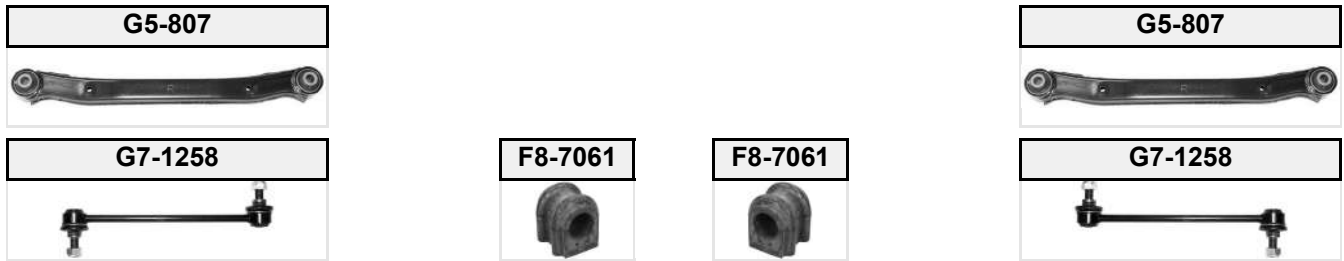

CEED	ED	(12/2006 →)
PRO CEED	ED	(02/2008 →)

	ORIGINAL-NO			
F8-7061	54813-1H100			
F8-7070	54584-2H000			
G1-1316	56820-2H090	13,4		
G1-1317	56820-2H000	13,4		
G2-1180	56540-2H000		M16x1,50; M14x1,50	
G3-1105	51760-2R000	15,05	M12x1,25; M42x1,50	Production 05.11.2009→
G3-993	51760-2H000	15,1		Production→2009.11.05
G5-807	55100-2G000			
G6-1178	545002H000			
G6-1179	545012H000			
G7-1258	54830-2H100		M12x1,25; M12x1,25	

Alle in diesem Katalog genannten Original-Nummern der Kfz-Hersteller sind ausschließlich zu Vergleichszwecken bestimmt und dürfen in Rechnungen an Wagenbesitzer nicht verwendet werden.
All original numbers from automobile manufacturers listed in this catalogue are for comparison purposes only and may not be used in invoices to car owners.
Nachdruck, auch auszugsweise, nur mit unserer schriftlichen Genehmigung gestattet. - Full or partial reproduction only permitted with our approval.