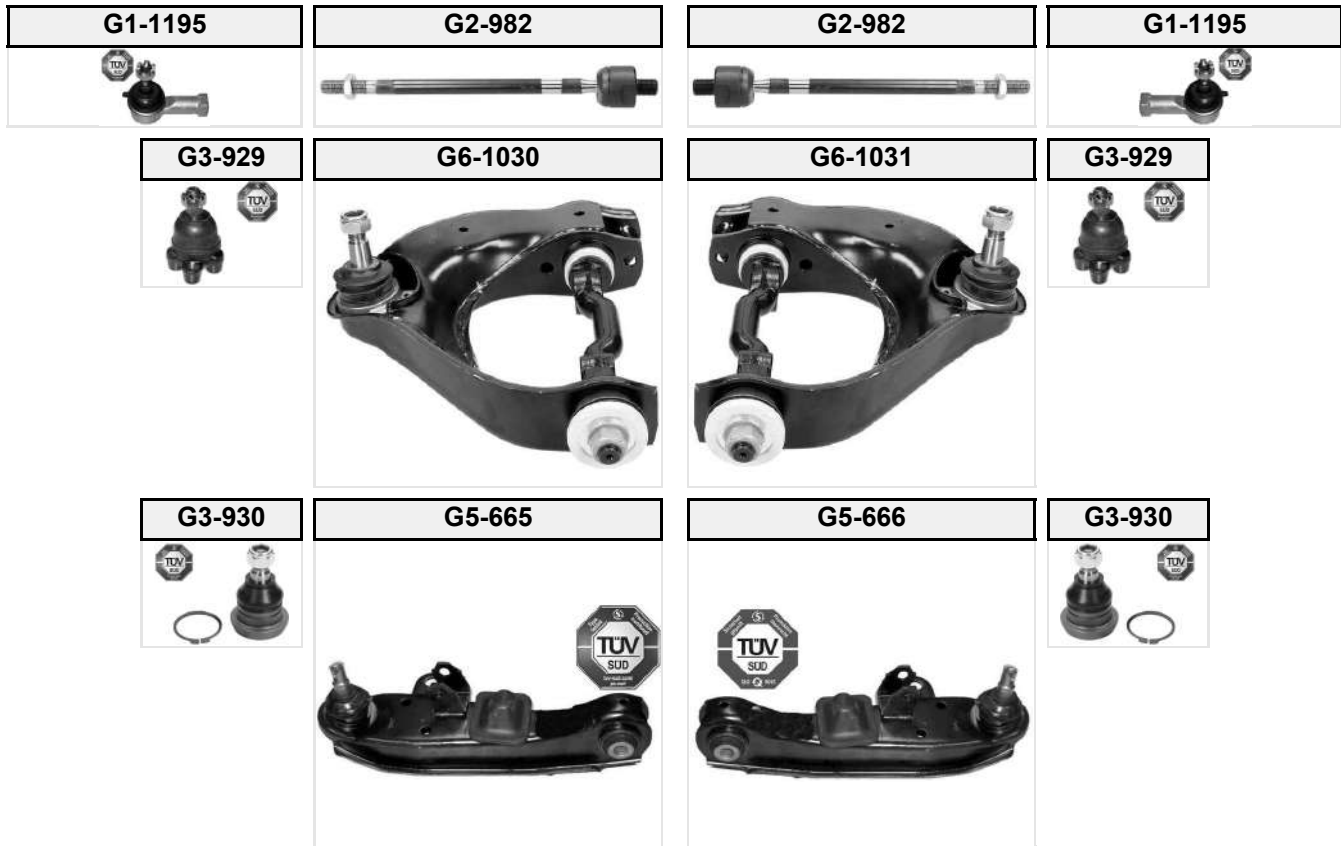

H 100

(07/1993 → 10/2004)

	ORIGINAL-NO			
G1-1195	5687243010		M14x1,50	
G2-982	5654243001		M14x1,50; M16x1,50	
G3-929	5441743A00			
G3-930	5452443001			
G5-665	5451043152			
G5-666	5454043152			
G6-1030	5441043005	17,6		
G6-1031	5443043005	17,6		

Alle in diesem Katalog genannten Original-Nummern der Kfz-Hersteller sind ausschließlich zu Vergleichszwecken bestimmt und dürfen in Rechnungen an Wagenbesitzer nicht verwendet werden.
All original numbers from automobile manufacturers listed in this catalogue are for comparison purposes only and may not be used in invoices to car owners.
Nachdruck, auch auszugsweise, nur mit unserer schriftlichen Genehmigung gestattet. - Full or partial reproduction only permitted with our approval.