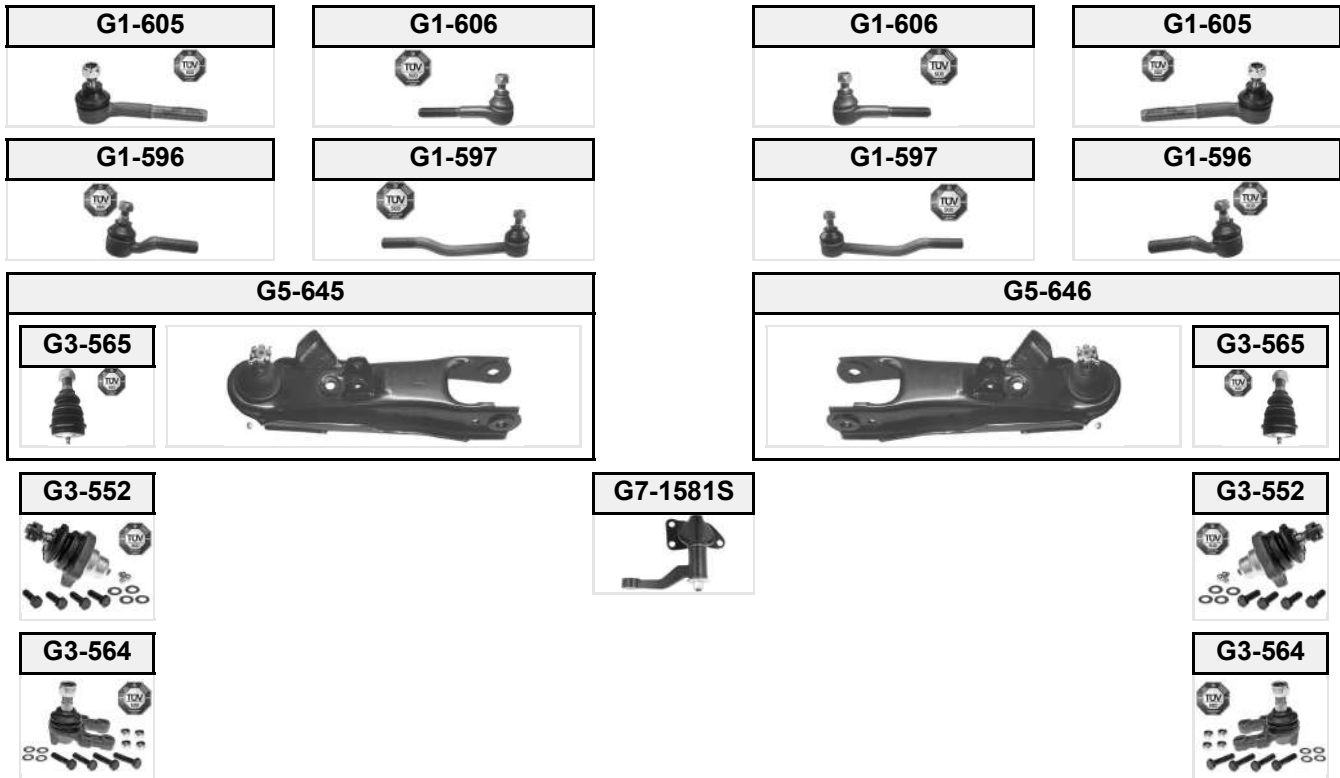

PICK-UP

D21

(08/1985 →)

		ORIGINAL-NO			
G1-596		4852001G25	13,2	M18x1,50	for OE: 4852001G25; outer
G1-597		4852101G25	13,425	M18x1,50	for OE: 4852101G25; inner
G1-605		4852031G25	13,3	M16x1,50	outer
G1-606		4857031G25	13,3	M16x1,50	inner
G3-552		40110F1700	16	M14x1,50	upper
G3-564		4016093G25	19,6		lower
G3-565		4016001N25	19,6	M18x1,50	for OE: 4016001G50; lower
G5-645		5450301G90			lower
G5-646		5450292G00			lower
G7-1581S		48530-35G25			for right-hand drive vehicles, 2.5 D 4WD