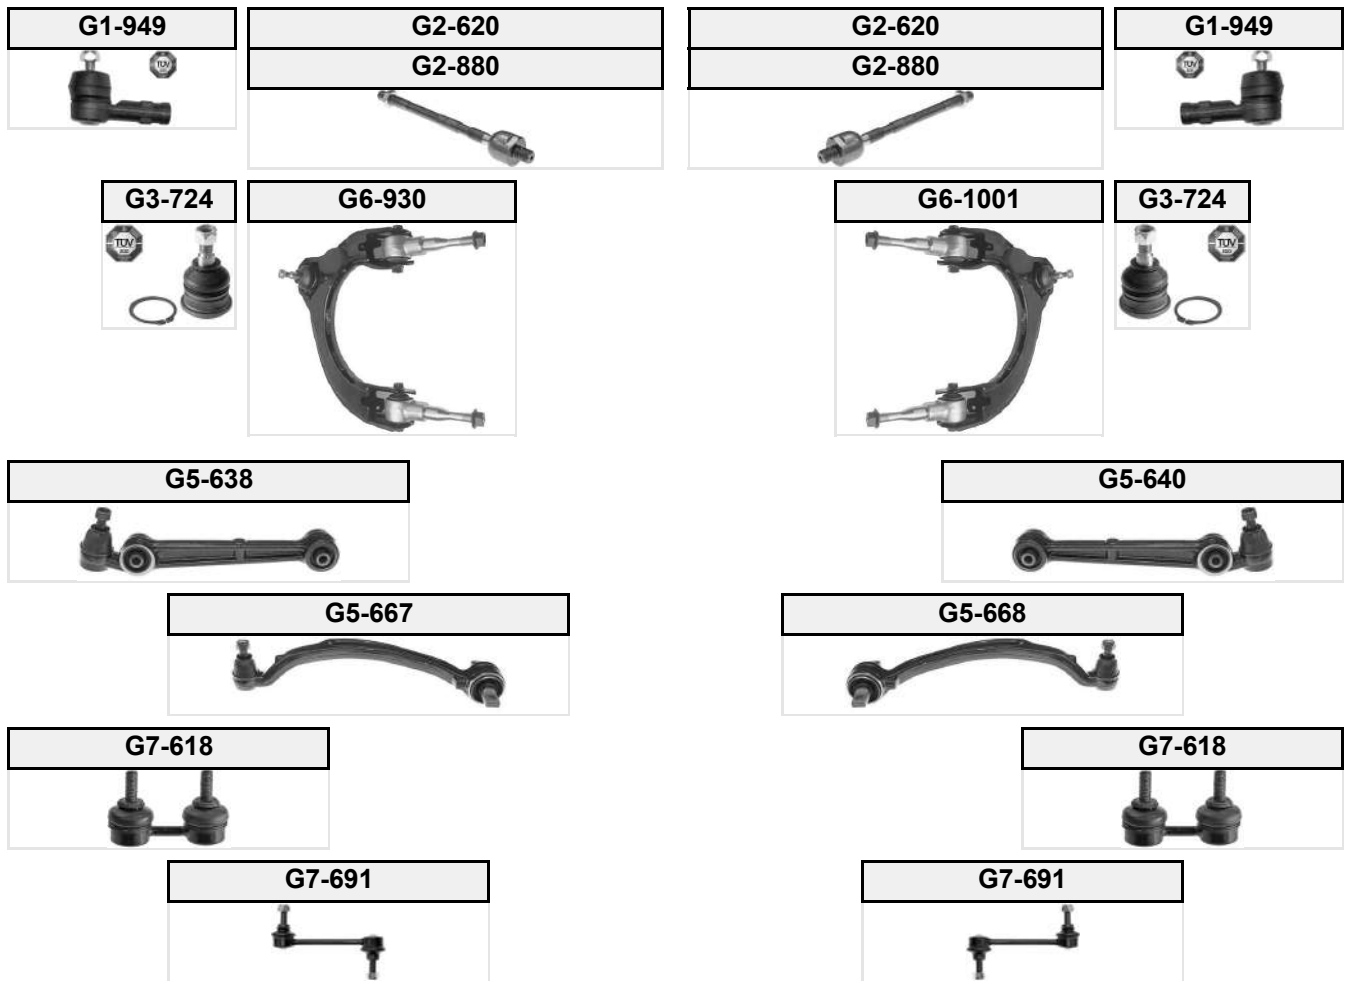

**ECLIPSE**

D2\_A

(12/1989 → 08/1996)

	ORIGINAL-NO			
G1-949	MT142181	13,3	M14x1,50	
G2-620	MB532281		M14x1,50; M16x1,50	→ 04/1994
G2-880	MB949343		M14x1,50; M18x1,50	04/1994 →
G3-724	MB51804201	15	M12x1,25	lower
G5-638	MR325005	16		lower
G5-640	MB912510	16		lower
G5-667	MR296319	15,3		lower
G5-668	MR296320	15,3		lower
G6-1001	MB912506			upper
G6-930	MB912507			upper
G7-618	4056A014			
G7-691	MB892981			