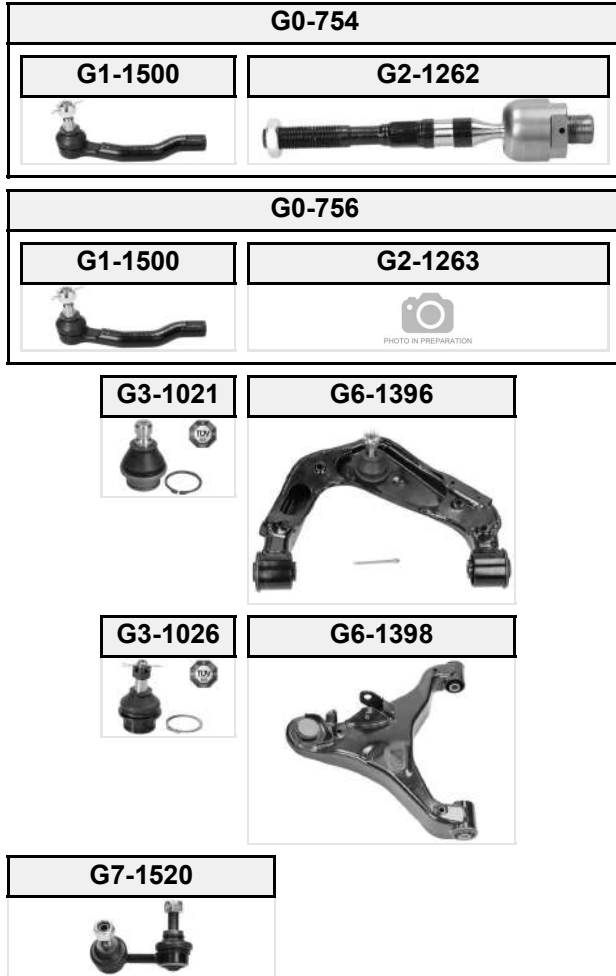

NAVARA

D40

(07/2005 →)

(1) for OE: 54500EA00A/EB300/EB30A/EB30C/ZG90A/ZG90B, 54501EA00A/EB300/EB30A/EB30C/ZG90A/ZG90

	ORIGINAL-NO			
G0-754	48521-EA000	14,8	M20x1,00; M14x1,50	All models exc. 3.0 dCi / 4WD
G0-755	48521-EA000	14,8	M20x1,00; M14x1,50	All models exc. 3.0 dCi / 4WD
G0-756	48521-5X20A	14,8	M25x1,50; M14x1,50	only 3.0 dCi / 4WD
G0-757	48521-5X20A	14,8	M25x1,50; M14x1,50	only 3.0 dCi / 4WD
G1-1500	48520-EA01J	14,8	M16x1,50; M14x1,50	
G1-1501	48640-EA01J	14,8	M16x1,50; M14x1,50	
G2-1262	48521-EA000		M20x1,00; M16x1,50	All models exc. 3.0 dCi / 4WD
G2-1263	48521-5X20A		M25x1,50; M16x1,50	only 3.0 dCi / 4WD
G3-1021	54500-EB30C-PART	22		(1)
G3-1026	54525-EB30A-PART	14,75	M14x1,50	for OE: 54524EB300/EB30A, 54525EB300/EB30A
G6-1396	54525-EB300	14,75		upper
G6-1397	54524-EB300	14,75		upper
G6-1398	54501-EB30C	22		lower
G6-1399	54500-EB30C	22		lower
G7-1520	54668-EA010		M12x1,25; M12x1,25	
G7-1521	54618-EA010		M12x1,25; M12x1,25