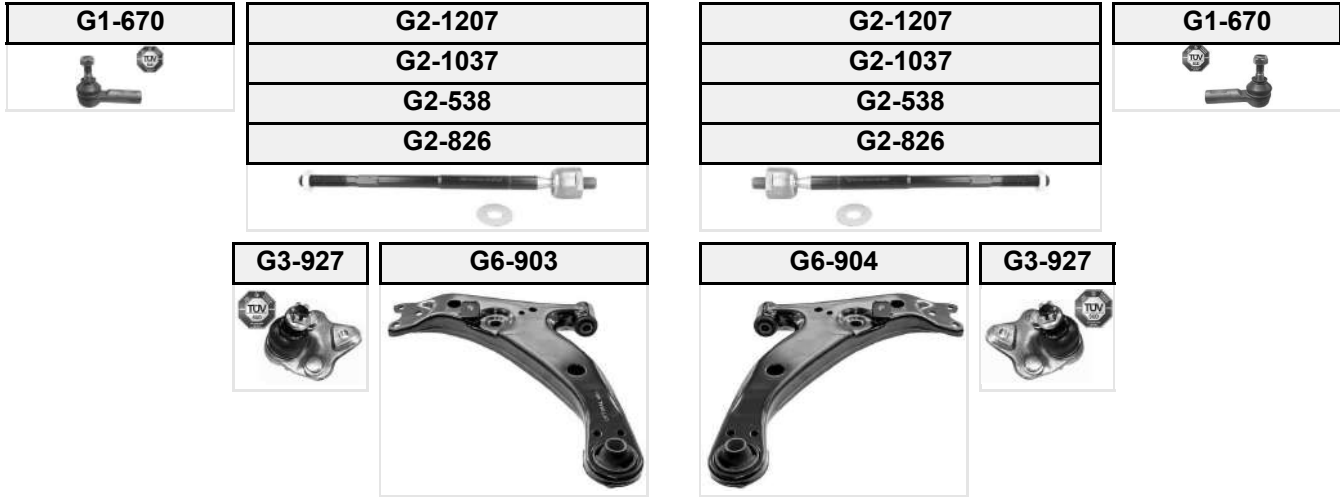

COROLLA

_E11_

(04/1997 → 01/2002)

	ORIGINAL-NO			
G1-670	4504629305	12,5	M14x1,50	
G2-1037	4550312130			L=291 mm
G2-1207	45503-09130		M14x1,50; M14x1,50	L=335.5 mm
G2-538	4550329365		M14x1,50	L=332.5 mm
G2-826	4550329385		M14x1,50	L=349 mm
G3-927	4333019115			
G6-903	4806912171			
G6-904	48068-12171			
G7-1047	48820-47010			Country Version Japan
G7-638	4882033010			
G7-724	4882020021