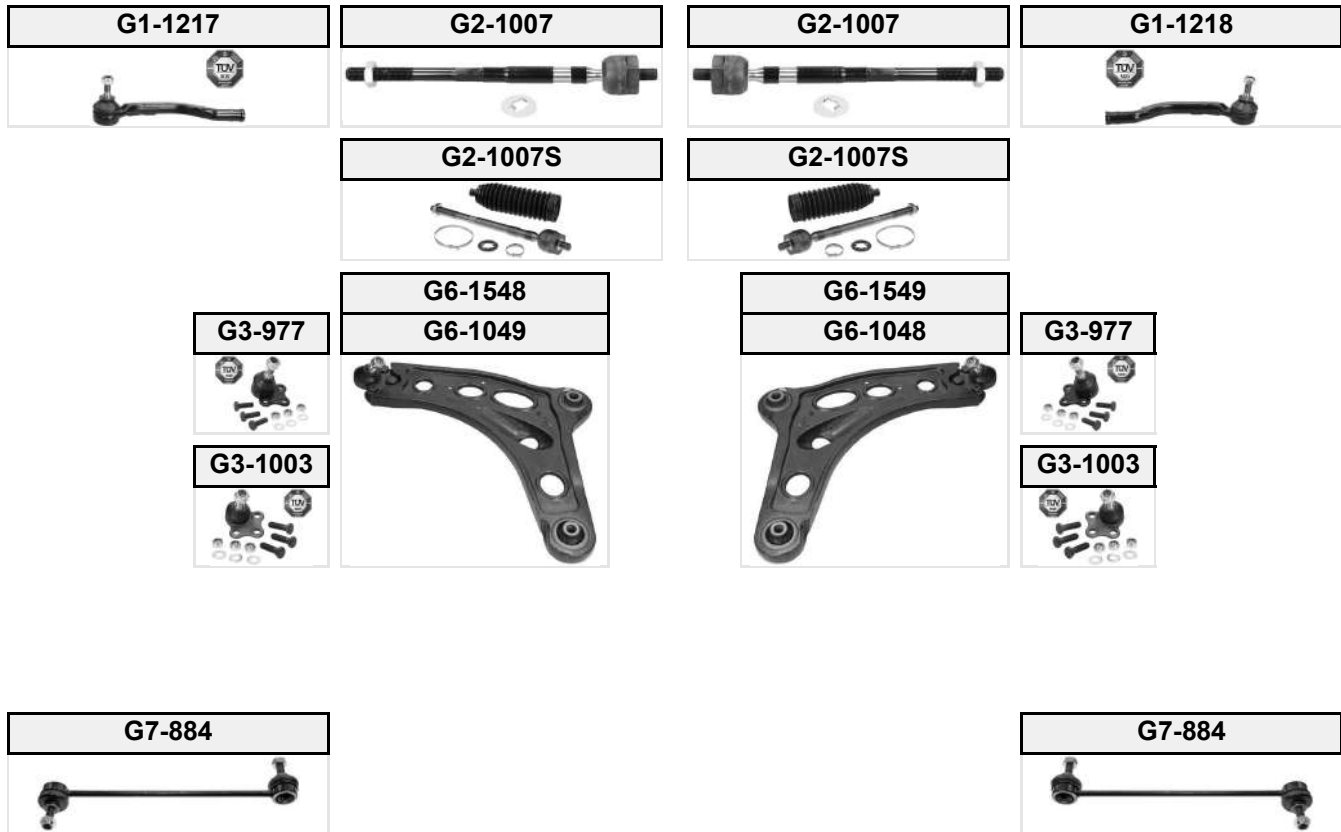

PRIMASTAR

X83

(03/2001 →)

	ORIGINAL-NO			
G1-1217	4852000QAK		M14x1,50	
G1-1218	4852000QAL		M14x1,50	
G2-1007	4852000QAM		M12x1,00; M14x1,50	
G2-1007S	48520-00QAM		M14x1,50; M12x1,00	
G3-1003	40160-00Q0A	17,84	M16x1,50	10/2006→
G3-977	40160-00QAB	17,84	M16x1,50	→10/2006
G6-1048	5450200QAA	17,9	M16x1,50	→10/2006
G6-1049	5450300QAA	17,9	M16x1,50	→10/2006
G6-1548	54503-00Q0A		M16x1,50	10/2006→
G6-1549	54502-00Q0A		M16x1,50	10/2006→
G7-884	54616-00QAC