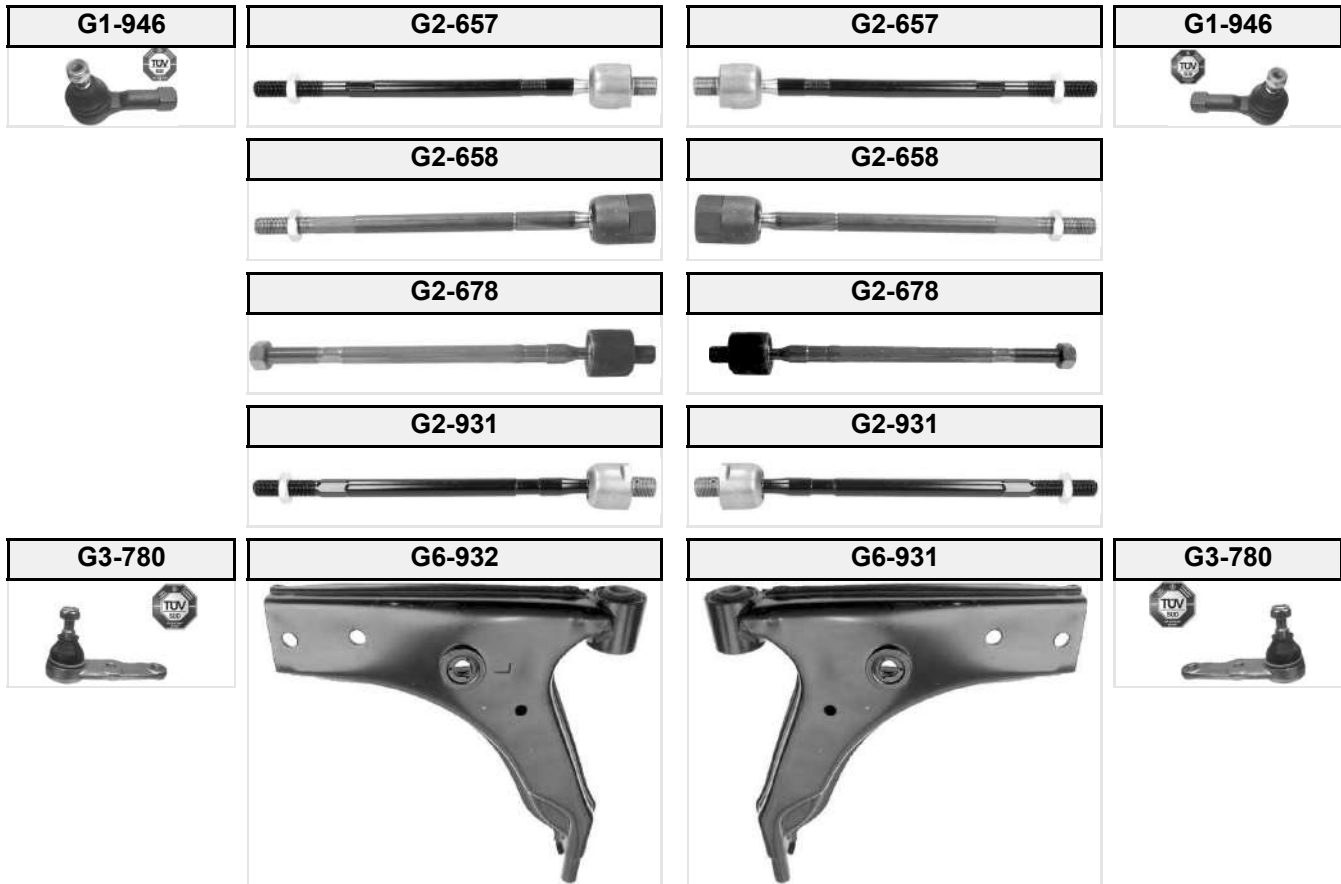

S COUPÉ

(01/1990 → 01/1995)

	ORIGINAL-NO			
G1-946	5682021100	13,3	M14x1,50	for OE: 5682021100
G2-657	5654024001		M16x1,50; M14x1,50	for MS
G2-658	5773024100		M14x1,50; M14x1,50	01/1993→; for OE: 5773024100; PS
G2-678	5773028500		M14x1,50	→12/1992; for OE: 5773028500; PS
G2-931	56540-24000		M16x1,50; M14x1,50	for MS
G3-780	5453024000	15		for OE: 5453024A00
G6-931	5450324001			
G6-932	5450224001			

Alle in diesem Katalog genannten Original-Nummern der Kfz-Hersteller sind ausschließlich zu Vergleichszwecken bestimmt und dürfen in Rechnungen an Wagenbesitzer nicht verwendet werden.
All original numbers from automobile manufacturers listed in this catalogue are for comparison purposes only and may not be used in invoices to car owners.
Nachdruck, auch auszugsweise, nur mit unserer schriftlichen Genehmigung gestattet. - Full or partial reproduction only permitted with our approval.