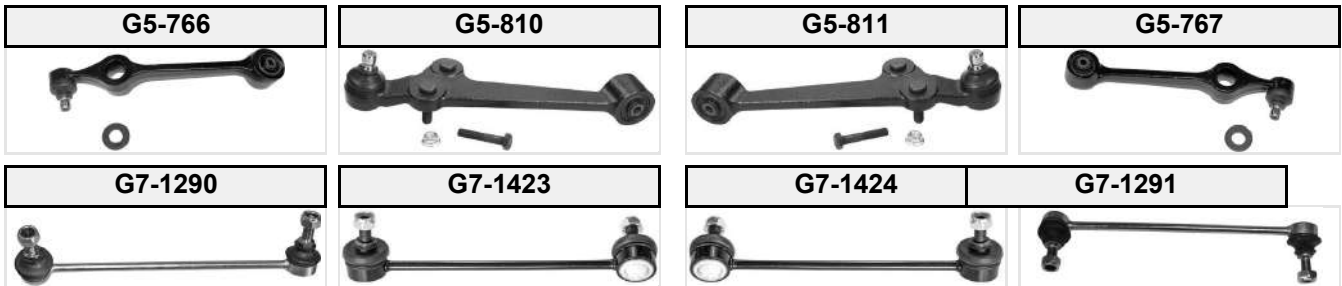

OPTIMAL®

KIA

RIO DC (09/2000 → 02/2005)

	ORIGINAL-NO			
G1-1335	MDX50-32-280	13,15		
G2-1171	KDX53-32-240B		M16x1,50; M12x1,25	for MS
G2-1289	KDX53-32240		M16x1,50; M12x1,25	for PS
G5-766	0K30B-34-350B			→07/2002
G5-767	0K30B-34-300B			→07/2002
G5-810	54500-FD000		M12x1,50	07/2002→; Cast Steel
G5-811	54501-FD000		M12x1,50	07/2002→; Cast Steel
G7-1290	0K33C-34160A		M10x1,25	→07/2002; Steel
G7-1291	0K33C-34150A		M10x1,25	→07/2002; Steel
G7-1423	54820-FD000		M10x1,25	07/2002→; Steel
G7-1424	54830-FD000		M10x1,25	07/2002→; Steel

Alle in diesem Katalog genannten Original-Nummern der Kfz-Hersteller sind ausschließlich zu Vergleichszwecken bestimmt und dürfen in Rechnungen an Wagenbesitzer nicht verwendet werden.
All original numbers from automobile manufacturers listed in this catalogue are for comparison purposes only and may not be used in invoices to car owners.
Nachdruck, auch auszugsweise, nur mit unserer schriftlichen Genehmigung gestattet. - Full or partial reproduction only permitted with our approval.