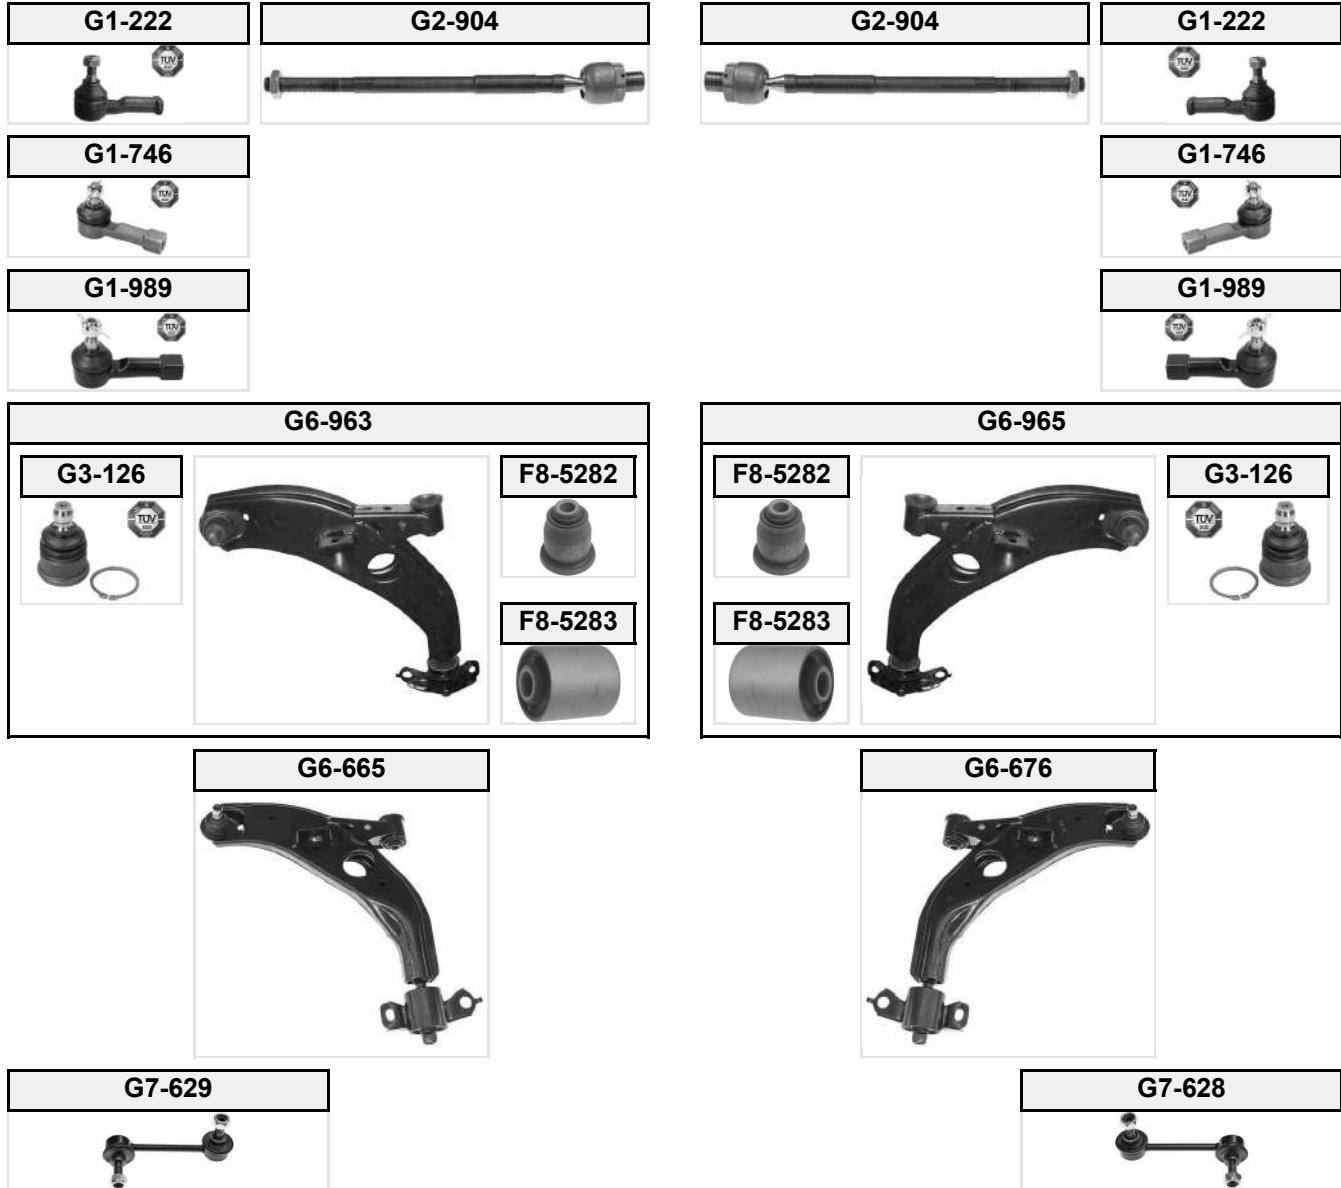

MX-6

GE

(07/1991 → 02/1997)

	ORIGINAL-NO			
F8-5282	GA2B34470			
F8-5283	GA2A-34-460			
G1-222	8AH132280	13,65	M14x1,50	
G1-746	F02Z3A130A	13,7	M14x1,50	
G1-989	8AG432280	12,88	M12x1,25; M14x1,50	
G2-904	GA2A32250		M14x1,50; M18x1,50	
G3-126	H00199356	18		
G6-665	GA6B34350B	18		
G6-676	GA6B34300E	18		
G6-963	GA2A34350	18		
G6-965	GA2A34300	18		
G7-628	GA2A-34-150A		M10x1,25	
G7-629	GA2A-34-170A		M10x1,25