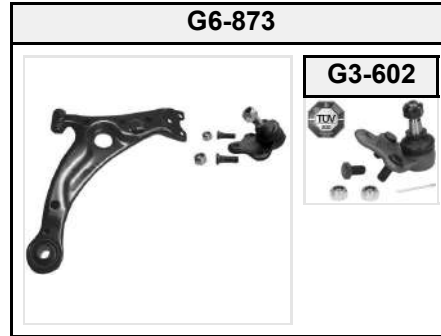

PICNIC _XM10 (08/1996 → 04/2001)

	ORIGINAL-NO			
G1-560	4504629335	12,5	M15x1,50	
G1-612	4504729105	12,5	M15x1,50	
G2-532	4550329615		M15x1,50; M14x1,50	
G3-602	43330-29375	15	M14x1,50	
G6-872	4806944010			
G6-873	4806844010			
G7-741	4881044010			
G7-744	4882044010