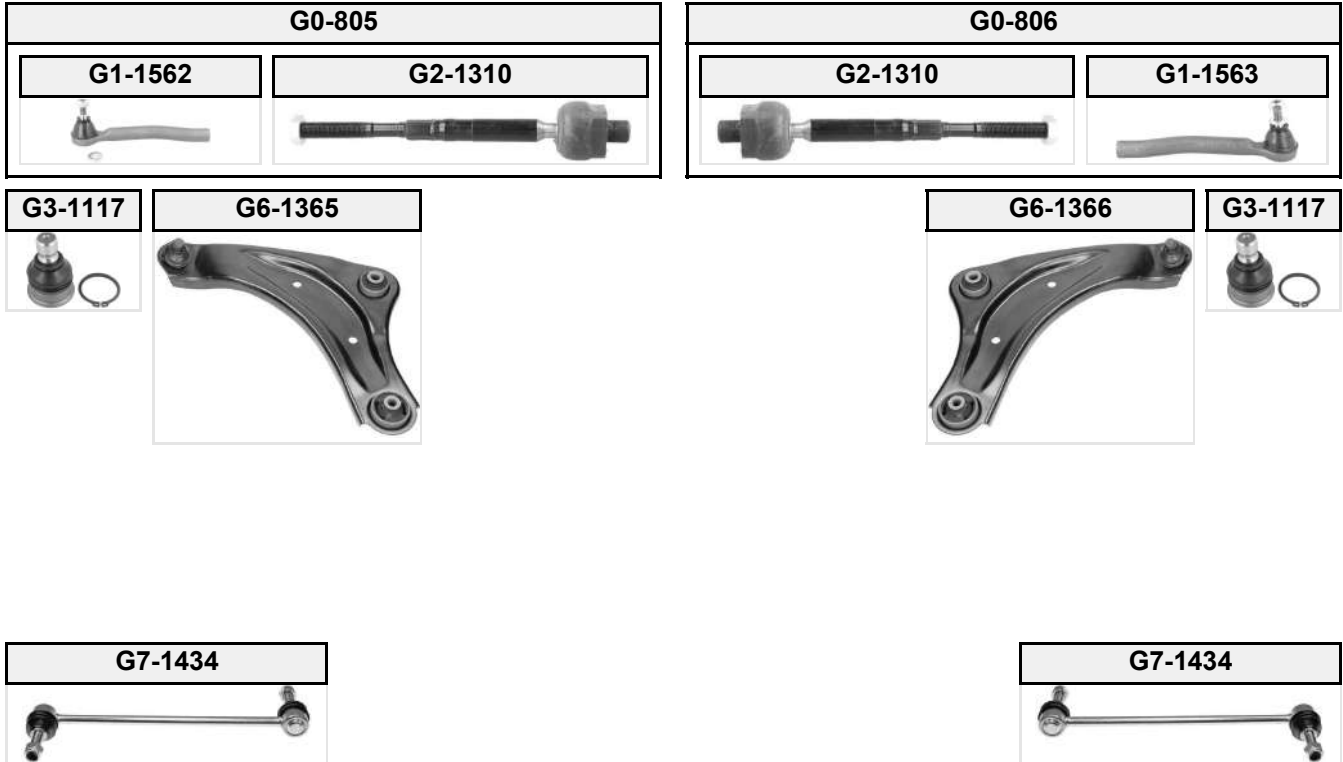

OPTIMAL®

NISSAN

JUKE

F15

(06/2010 →)

	ORIGINAL-NO			
G0-805	D8521-1KA0A		M10x1,25; M16x1,00	
G0-806	D8521-1KA0A		M10x1,25; M16x1,00	
G1-1562	D8640-1KA0A		M12x1,25; M10x1,25	
G1-1563	D8520-1KA0A		M12x1,25; M10x1,25	
G2-1310	D8521-1KA0A		M16x1,00; M12x1,25	
G3-1117	54500-1KA0A	18		
G6-1365	54501-1KA0B	18		
G6-1366	54500-1KA0B	18		
G7-1434	54618-CY00A		M12x1,25; M12x1,25