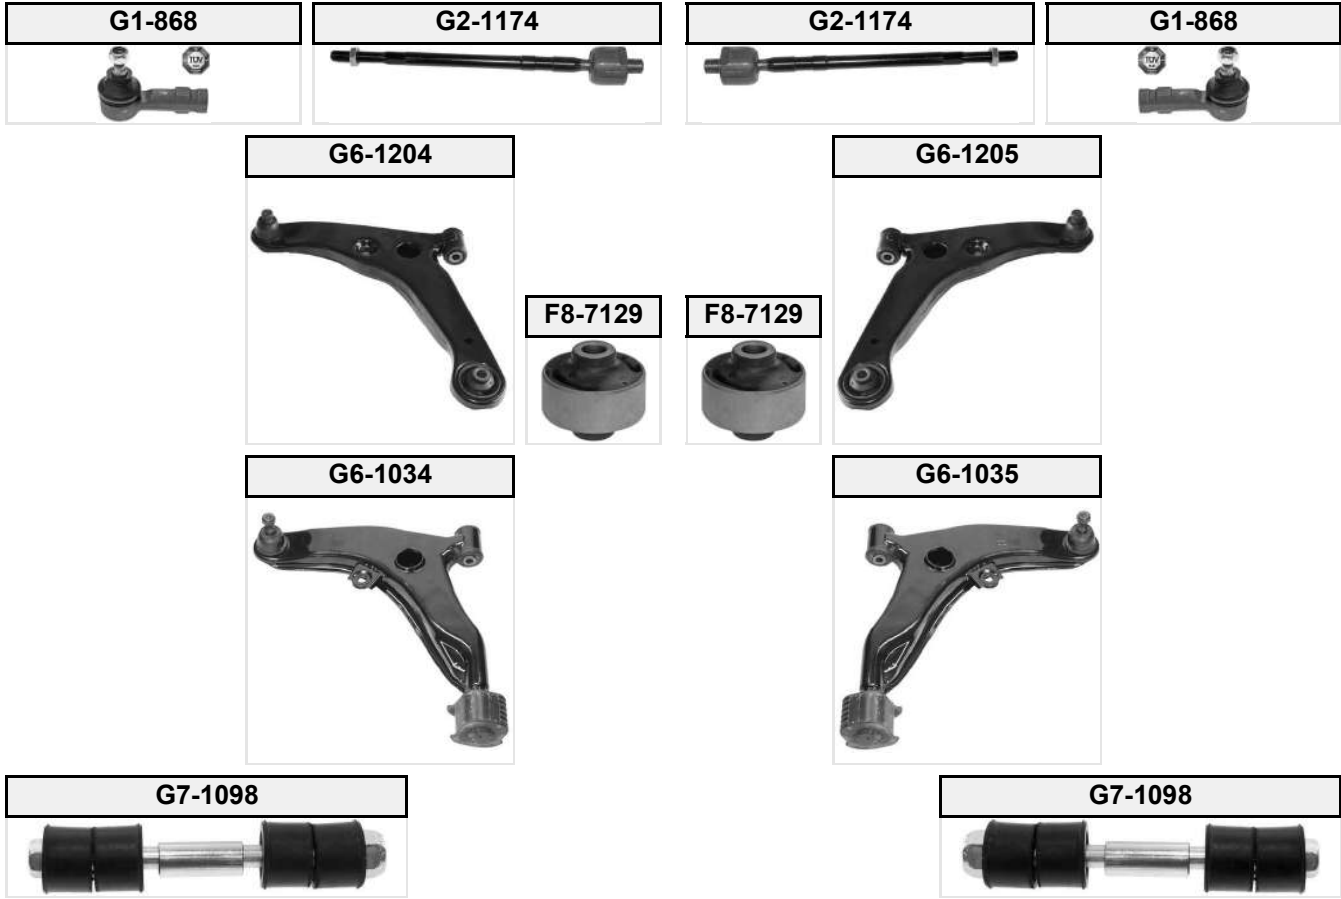

OPTIMAL®

MITSUBISHI

LANCER VII SALOON / KOMBI

CS_W / CS_A

(03/2000 →)

	ORIGINAL-NO			
F8-7129	MR403441			→07/2007
G1-868	MB597605	13,3	M12x1,25	
G2-1174	4422A078		M16x1,50; M12x1,25	
G6-1034	MB912077			
G6-1035	MB912078			
G6-1204	MR403419			ABS
G6-1205	MR403420			ABS
G7-1098	MR954887			

Alle in diesem Katalog genannten Original-Nummern der Kfz-Hersteller sind ausschließlich zu Vergleichszwecken bestimmt und dürfen in Rechnungen an Wagenbesitzer nicht verwendet werden.
All original numbers from automobile manufacturers listed in this catalogue are for comparison purposes only and may not be used in invoices to car owners.
Nachdruck, auch auszugsweise, nur mit unserer schriftlichen Genehmigung gestattet. - Full or partial reproduction only permitted with our approval.