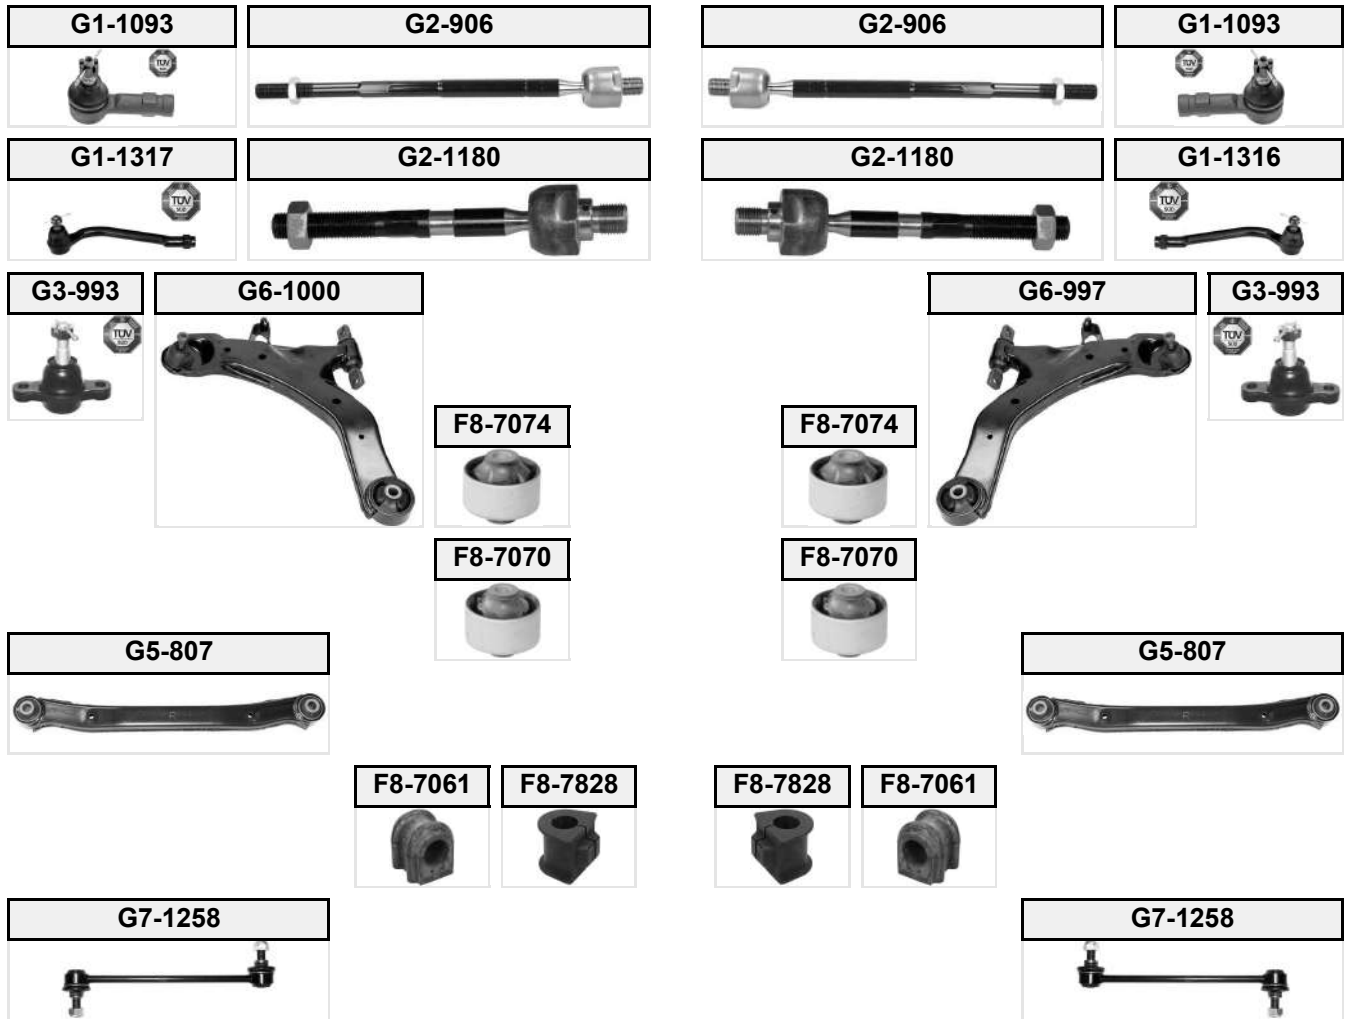

ELANTRA

XD

(06/2000 → 07/2006)

	ORIGINAL-NO			
F8-7061	54813-2H000			
F8-7070	54584-2H000			1.6 CRDi
F8-7074	54584-17000			1.6, 1.8, 2.0, 2.0 CRDi
F8-7828	54813-2D102			10/2002→
G1-1093	5682025000	13,45	M14x1,50	1.6, 1.8, 2.0, 2.0 CRDi
G1-1316	56820-2H090	13,4		1.6 CRDi
G1-1317	56820-2H000	13,4		1.6 CRDi
G2-1180	56540-2H000		M16x1,50; M14x1,50	1.6 CRDi
G2-906	577242D000		M16x1,50; M14x1,50	1.6, 1.8, 2.0, 2.0 CRDi
G3-993	51760-2H000	15,1		1.6 CRDi
G5-807	55100-2G000			1.6 CRDi
G6-1000	545002D000			1.6, 1.8, 2.0, 2.0 CRDi
G6-997	545012D001			1.6, 1.8, 2.0, 2.0 CRDi
G7-1258	54830-2H001		M12x1,25; M12x1,25	1.6 CRDi