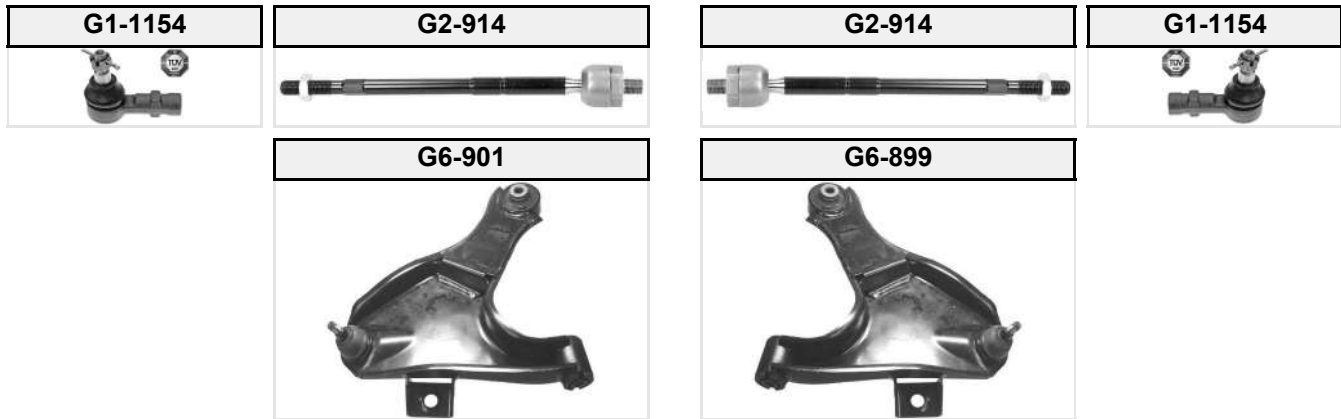

TERIOS
TERIOS

J1
J2_

(05/1997 → 10/2005)
(11/2005 →)

		ORIGINAL-NO			
G1-1154		4504687402	14,75	M14x1,50	(J1)
G2-914		4546087401		M14x1,50	(J1); (J2_)
G6-899		4806887405			(J1)
G6-901		4306987401			(J1)