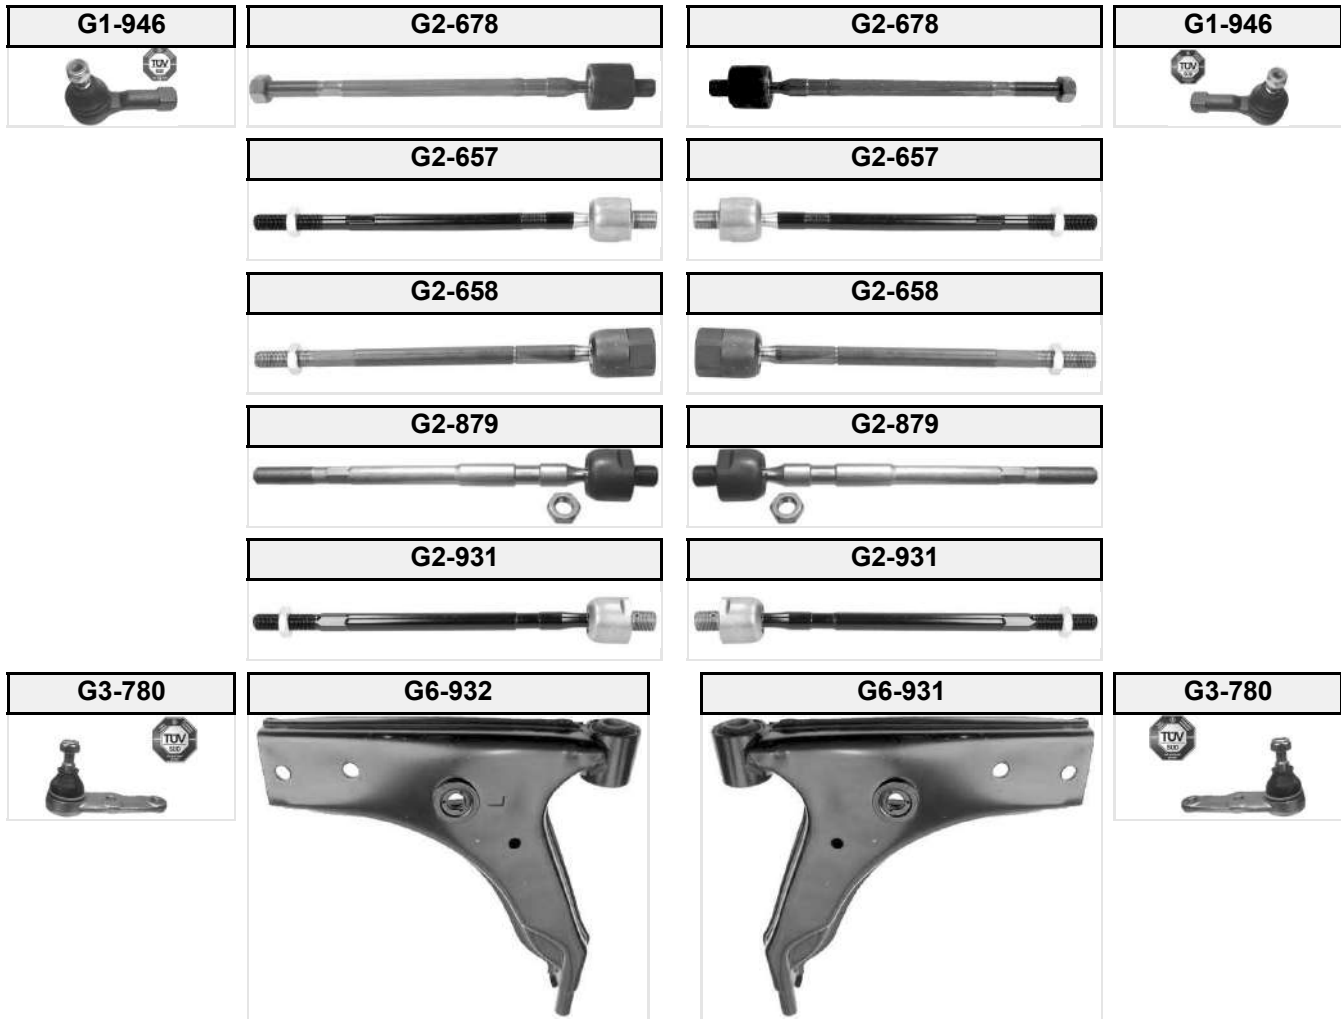

PONY / EXCEL

X-2

(10/1989 → 01/1995)

	ORIGINAL-NO			
G1-946	5682021100	13,3	M14x1,50	for OE: 5682021100
G2-657	5654024001		M16x1,50; M14x1,50	for MS; L=317,5 mm
G2-658	5773024100		M14x1,50; M14x1,50	01/1993→; for OE: 5773024100; PS; L=303 mm
G2-678	5773028500		M14x1,50	→12/1992; for OE: 57730-28500; PS; L=314 mm
G2-879	5775522000		M14x1,50	→12/1992; PS; L=280 mm
G2-931	56540-24000		M16x1,50; M14x1,50	for MS; L=316 mm
G3-780	5453024000	15		lower
G6-931	5450324001			without ball pin
G6-932	5450224001			without ball pin