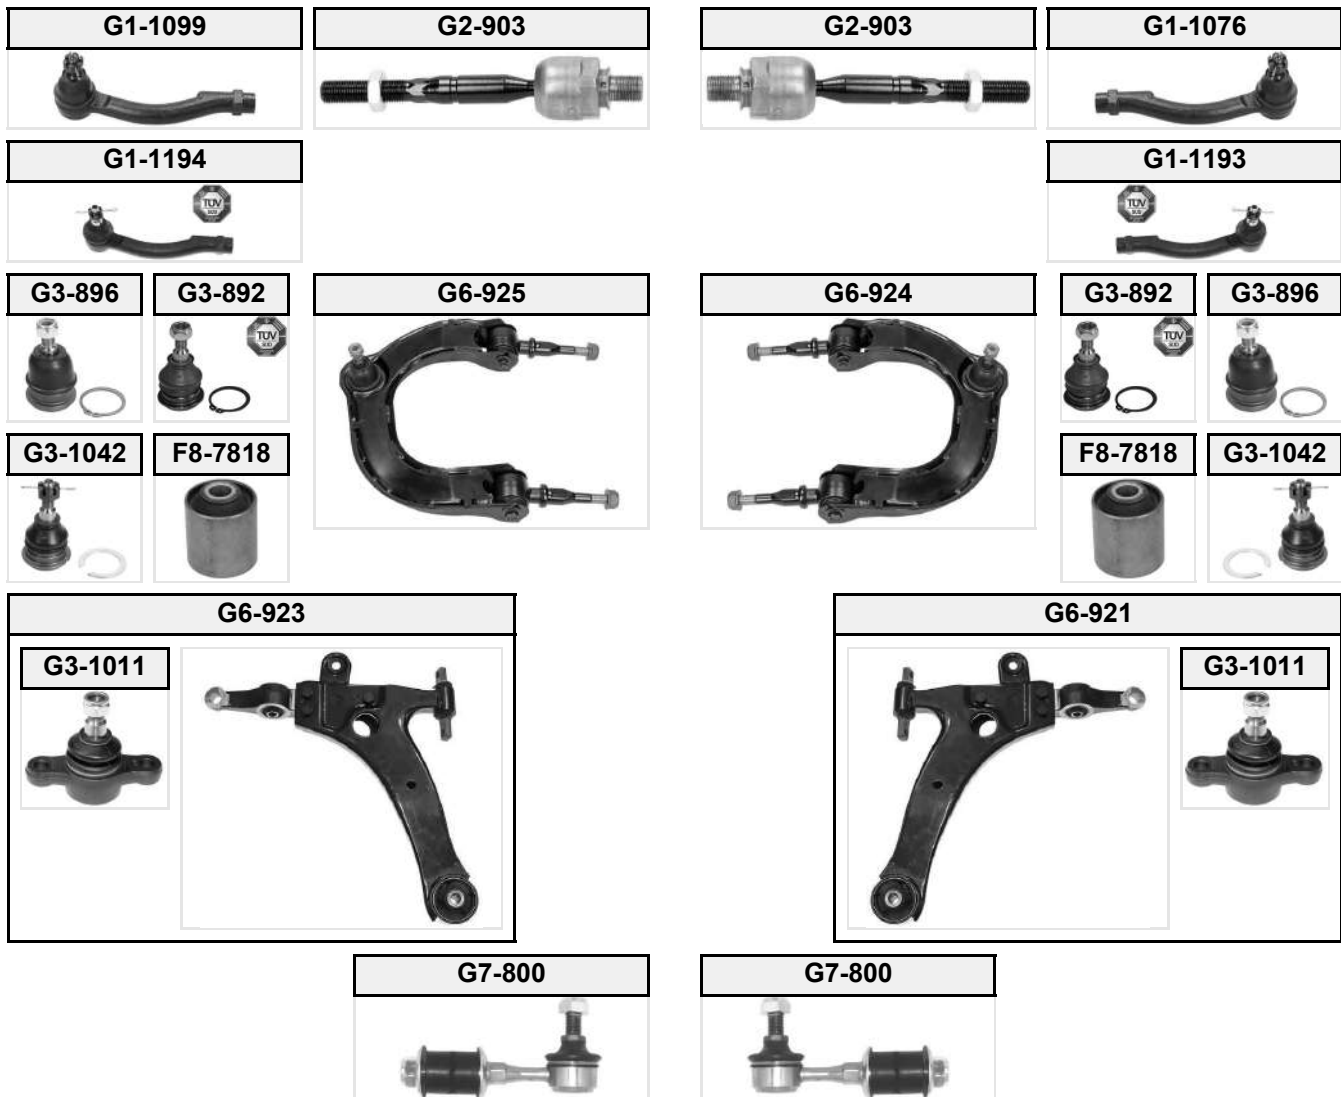

SONATA IV
SONICA

EF

(06/1998 → 05/2005)
(06/1998 →)

	ORIGINAL-NO			
F8-7818	54552-38000			
G1-1076	56820-38900			01/1999→; ch.990126→
G1-1099	56820-38000			01/1999→; ch.990126→
G1-1193	5778038010		M14x1,50	→01/1999; ch.→990126
G1-1194	5778038000		M14x1,50	→01/1999; ch.→990126
G2-903	5772438010		M16x1,50; M14x1,50	for PS
G3-1011	51760-38000	18,1	M14x1,50	lower
G3-1042	54403-38A00	13,5	M10x1,25	upper; with lock ring
G3-892	54430-3F600	13,4	M10x1,25	lower; with lock ring
G3-896	5450338A00			upper
G6-921	5450138010			lower
G6-923	5450038010			lower
G6-924	5442038000			upper
G6-925	5441038000			upper
G7-800	5483038110			1999→