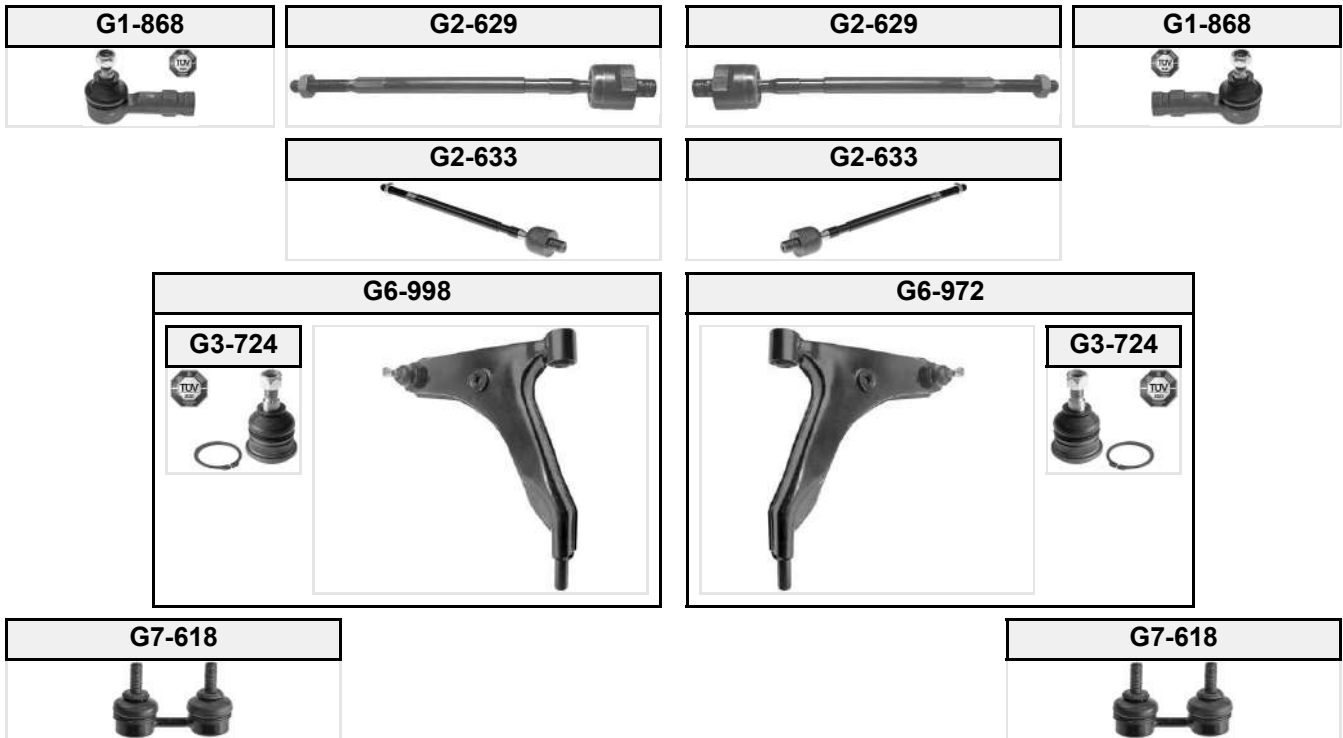

	<b>ORIGINAL-NO</b>			
<b>G1-868</b>	MB597605	13,3	M12x1,25	outer; →07/1991
<b>G2-629</b>	MB553249		M16x1,50; M12x1,25	→07/1991; L=290 mm
<b>G2-633</b>	MB910934		M12x1,25; M16x1,50	08/1991→
<b>G3-724</b>	MB51804201	15	M12x1,25	08/1991→; lower
<b>G6-972</b>	MB518807			
<b>G6-998</b>	MB518806			
<b>G7-618</b>	4056A014			