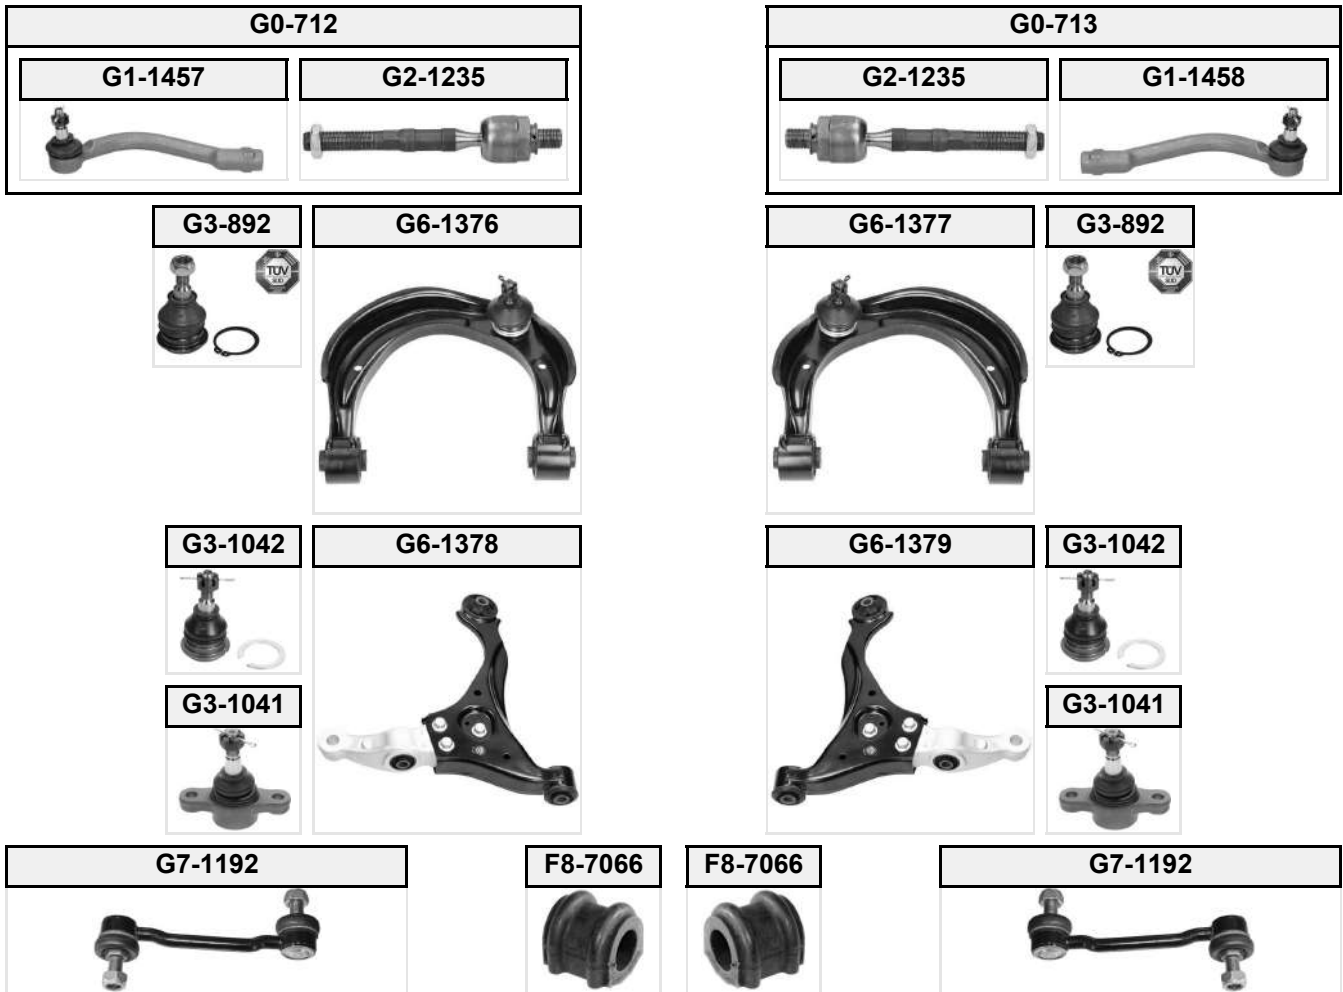

OPTIMAL®

HYUNDAI

SONATA V

NF

(01/2005 →)

		ORIGINAL-NO			
F8-7066		54813-3K100			
G0-712		568203K000	13,5	M10x1,25; M16x1,50	
G0-713		568203K010	13,5	M10x1,25; M16x1,50	
G1-1457		56820-3K000	13,5	M16x1,50; M10x1,25	
G1-1458		56820-3K010	13,5	M10x1,25; M16x1,50	
G2-1235		57724-3K500		M16x1,50	
G3-1041		51760-3K000	15,1	M14x1,50	lower
G3-1042		54403-38A00	13,5	M10x1,25	upper; with lock ring
G3-892		54430-3F600	13,4	M10x1,25	upper; with lock ring
G6-1376		54410-3K000	13,5		Sheet Steel
G6-1377		54420-3K000	13,5		Sheet Steel
G6-1378		54500-3K500			Sheet Steel
G6-1379		54501-3K500			Sheet Steel
G7-1192		54830-3L000		M12x1,25	Steel

Alle in diesem Katalog genannten Original-Nummern der Kfz-Hersteller sind ausschließlich zu Vergleichszwecken bestimmt und dürfen in Rechnungen an Wagenbesitzer nicht verwendet werden.
All original numbers from automobile manufacturers listed in this catalogue are for comparison purposes only and may not be used in invoices to car owners.
Nachdruck, auch auszugsweise, nur mit unserer schriftlichen Genehmigung gestattet. - Full or partial reproduction only permitted with our approval.