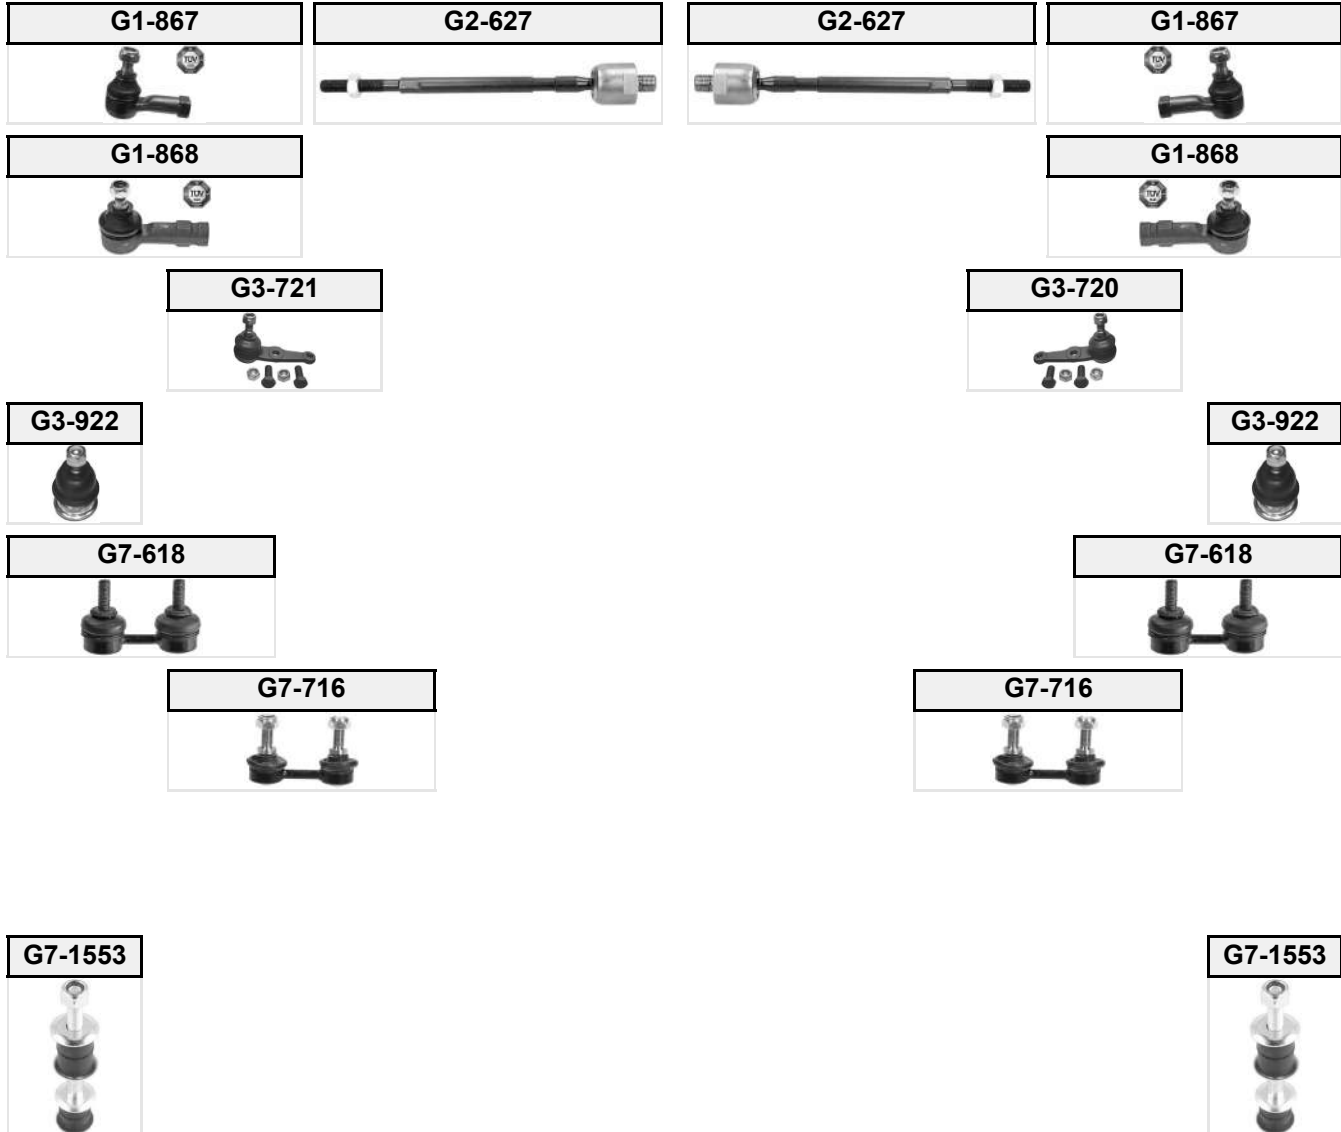

COLT II

C1_A

(10/1982 → 04/1988)

		ORIGINAL-NO			
G1-867		MB241982	13,4	M12x1,25	→12/1985; for OE: MB241982
G1-868		MB597605	13,3	M12x1,25	01/1986→
G2-627		MB501530		M12x1,25; M16x1,50	for PS
G3-720		MB109169	13,65	M12x1,25	
G3-721		MB109168	13,65	M12x1,25	
G3-922		MB430351			
G7-1553		MR392730		M10x1,25	
G7-618		4056A014			
G7-716		MB892882