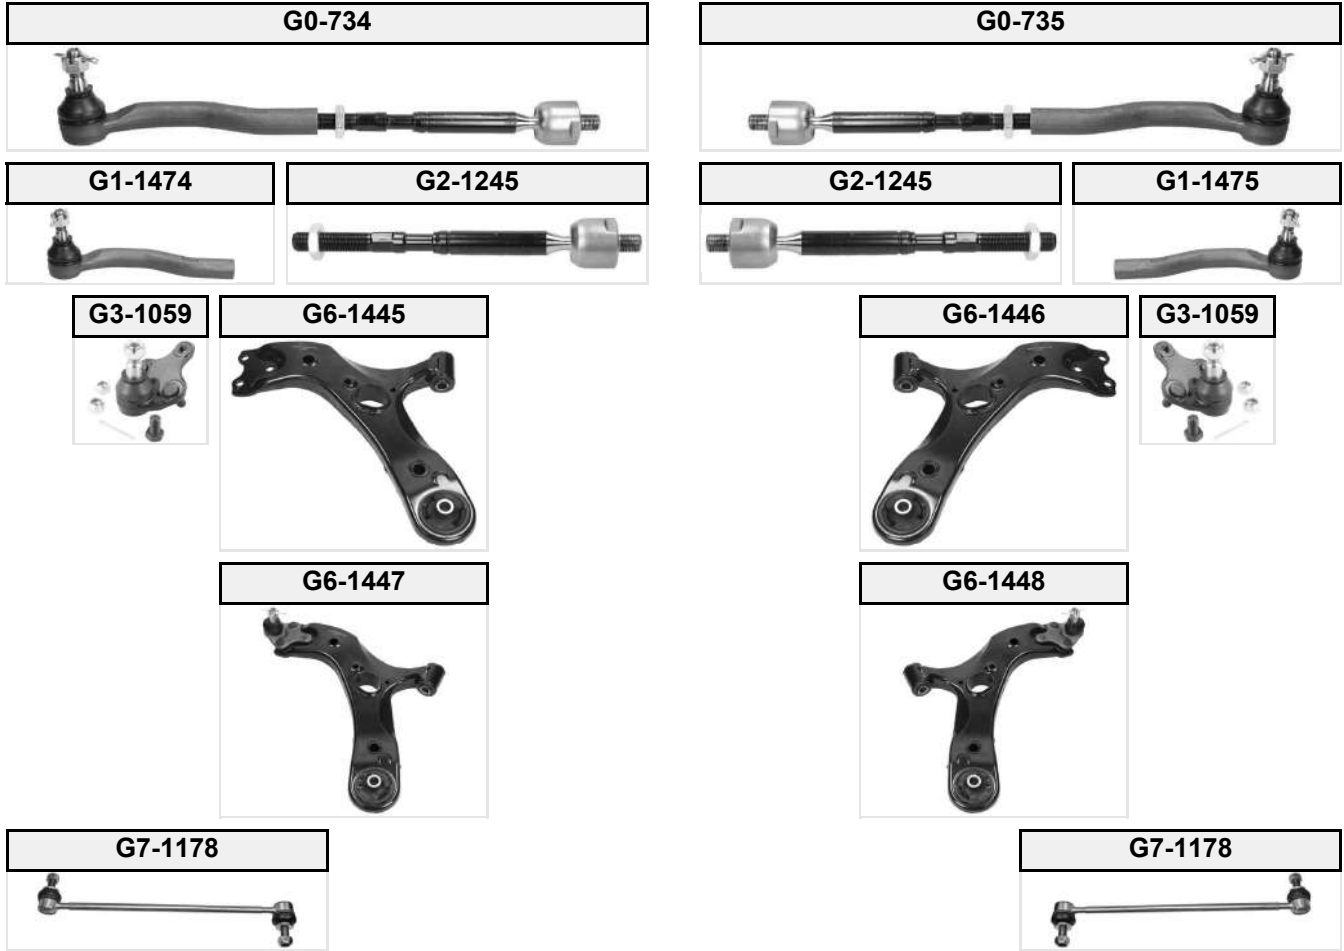

AURIS

NRE15_, ZZE15_, ADE15_, ZRE15_, NDE15 (03/2007 →)

	ORIGINAL-NO			
G0-734	45047-09270	13,6	M12x1,25; M14x1,50	
G0-735	45046-09570	13,6	M12x1,25; M14x1,50	
G1-1474	45047-19215	13,6	M15x1,50; M12x1,25	
G1-1475	45046-19415	13,6	M15x1,50; M12x1,25	
G2-1245	4550002130		M14x1,50; M15x1,50	
G3-1059	43330-49095	17,5	M12x1,25; M12x1,25	
G6-1445	48069-12300			without ball joint
G6-1446	48068-12300			without ball joint
G6-1447	4806902130		M14x1,50	with ball joint
G6-1448	4806802130		M14x1,50	with ball joint
G7-1178	48820-42030		M12x1,25; M12x1,25	

Alle in diesem Katalog genannten Original-Nummern der Kfz-Hersteller sind ausschließlich zu Vergleichszwecken bestimmt und dürfen in Rechnungen an Wagenbesitzer nicht verwendet werden.
All original numbers from automobile manufacturers listed in this catalogue are for comparison purposes only and may not be used in invoices to car owners.
Nachdruck, auch auszugsweise, nur mit unserer schriftlichen Genehmigung gestattet. - Full or partial reproduction only permitted with our approval.