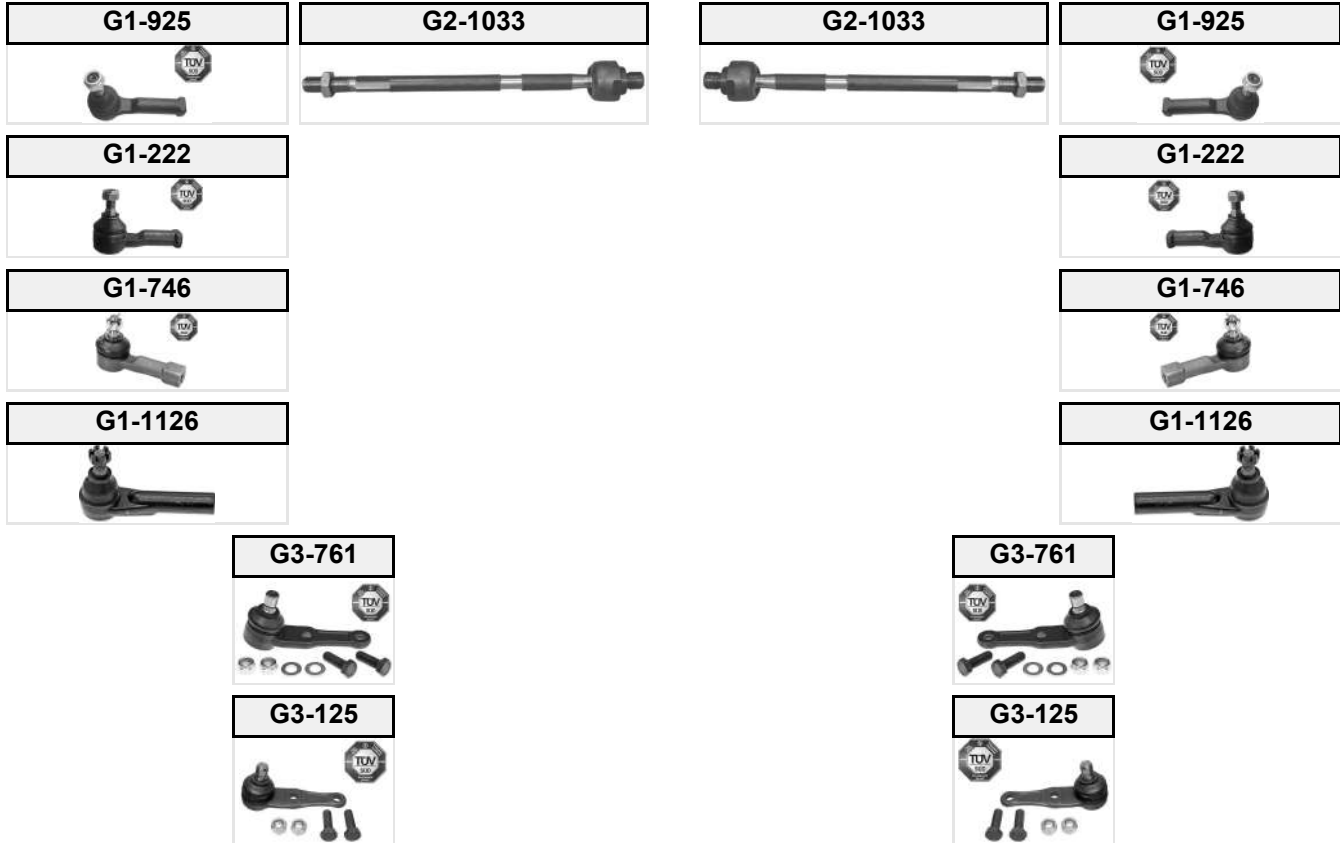

SEPHIA

FA

(01/1995 → 10/1997)

	ORIGINAL-NO			
G1-1126	OK9A2-32-280	12,9	M14x1,50	
G1-222	H00199324	13,65	M14x1,50	
G1-746	H00199324	13,7	M14x1,50	
G1-925	OK20132280	12,5	M14x1,50	for OE: OK20132280
G2-1033	OK92A32240		M14x1,50; M16x1,50	
G3-125	OK201-34-550E	16		lower, with fastening material
G3-761	OK20134550C	15,9		lower, for OE: OK201-34-550C