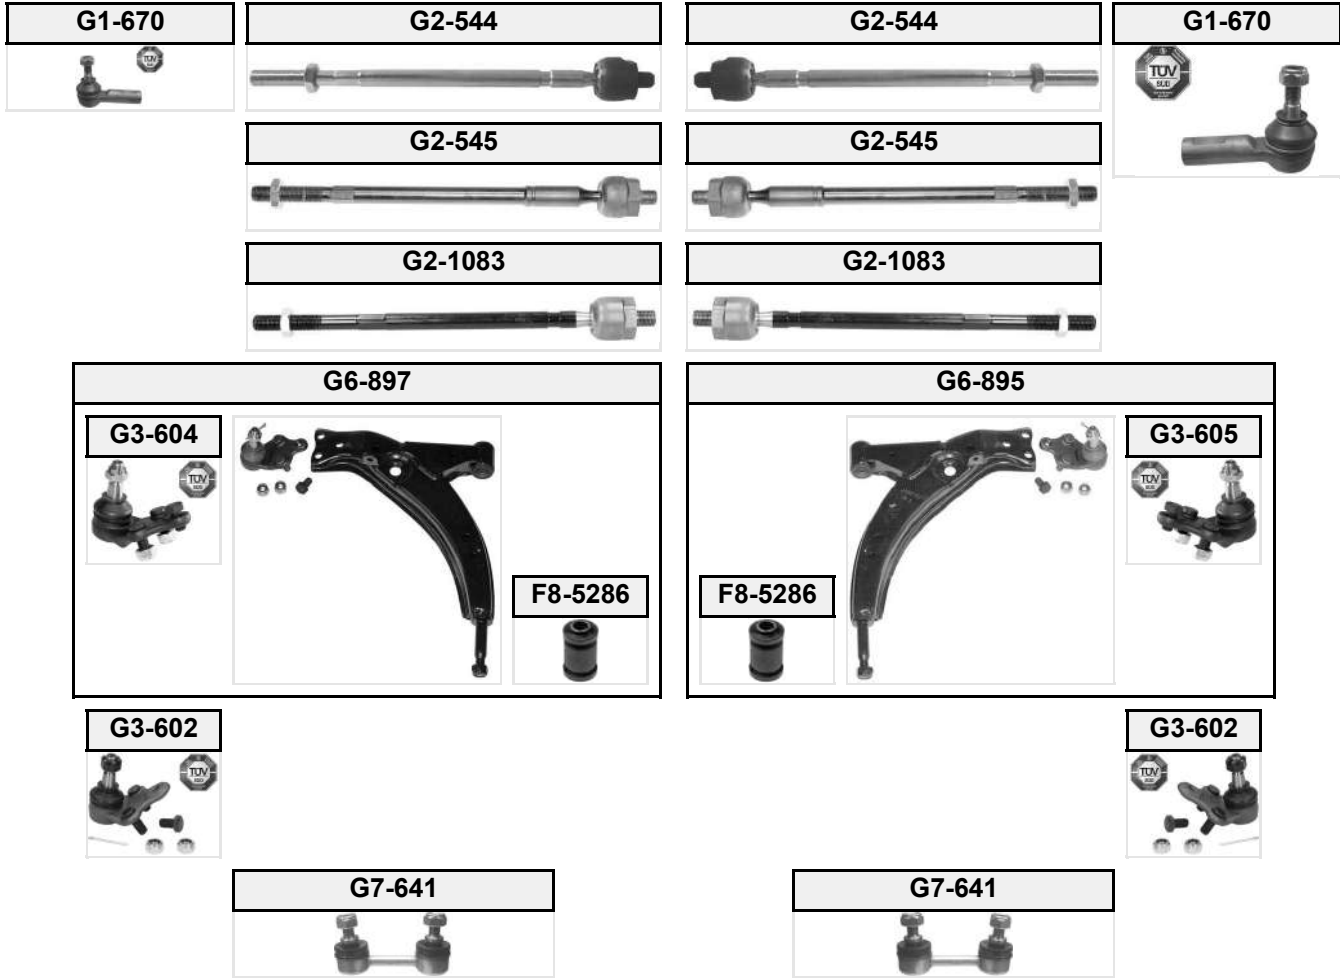

COROLLA

_E9_

(07/1987 → 10/1995)

	ORIGINAL-NO			
F8-5286	4865420170			
G1-670	4504629305	12,5	M14x1,50	
G2-1083	4550319135		M14x1,50	for PS; L=329 mm
G2-544	4550319125		M14x1,50	for MS; L=330 mm
G2-545	4550339135		M14x1,50; M15x1,50	for PS; L=325 mm
G3-602	43330-29375	15	M14x1,50	
G3-604	43340-19016	15,53	M14x1,50; M12x1,25	lower
G3-605	43330-19066	15,53	M14x1,50; M12x1,25	lower
G6-895	48068-12110			with ball joint
G6-897	48069-12110			with ball joint
G7-641	4882020010			

Alle in diesem Katalog genannten Original-Nummern der Kfz-Hersteller sind ausschließlich zu Vergleichszwecken bestimmt und dürfen in Rechnungen an Wagenbesitzer nicht verwendet werden.
All original numbers from automobile manufacturers listed in this catalogue are for comparison purposes only and may not be used in invoices to car owners.
Nachdruck, auch auszugsweise, nur mit unserer schriftlichen Genehmigung gestattet. - Full or partial reproduction only permitted with our approval.