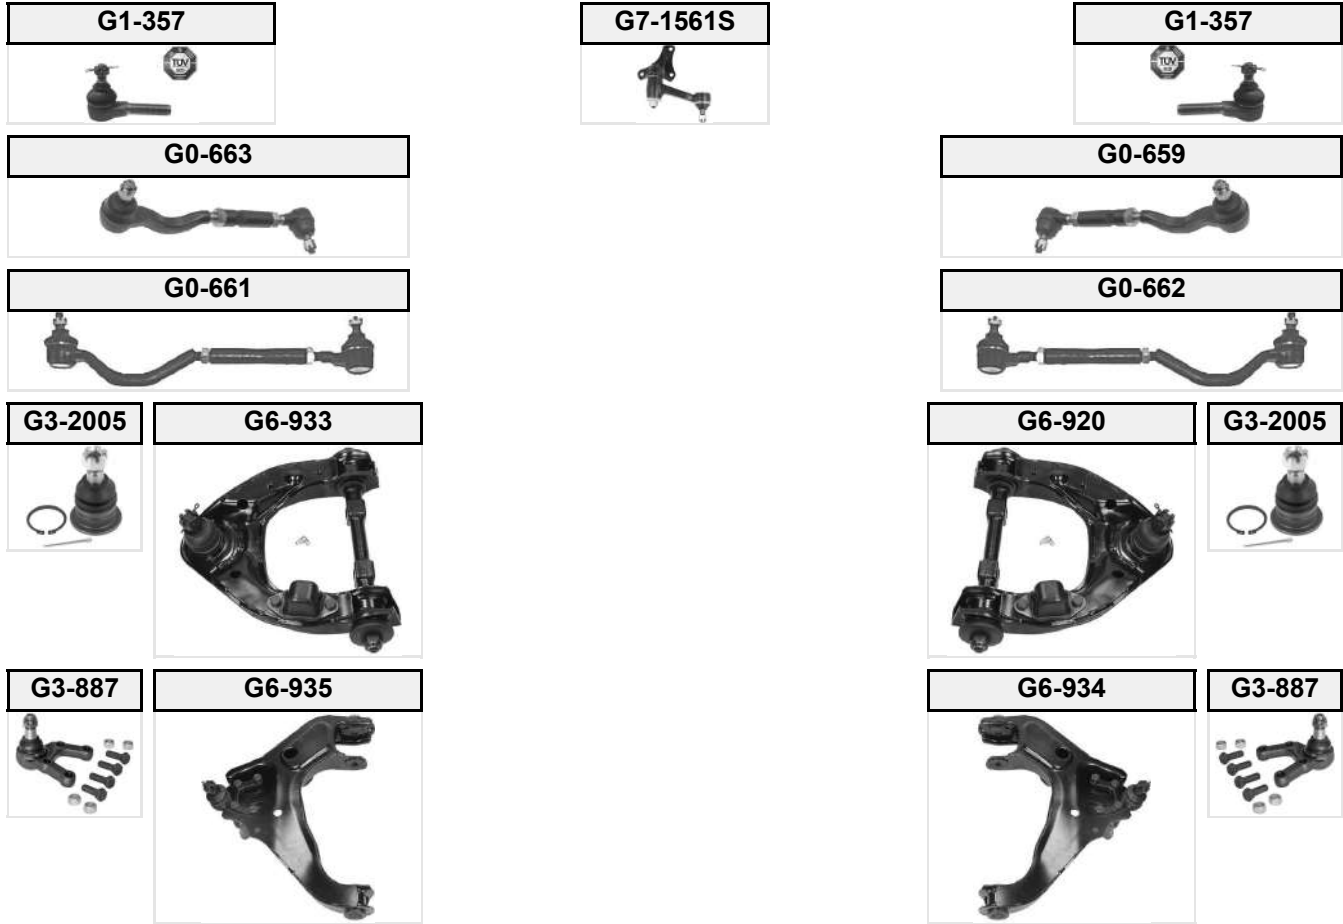

GALOPPER II

JK-01

(02/1997 → 12/2003)

	ORIGINAL-NO			
G0-659	HB568200			ch.970924→
G0-661	MB243425A			ch.970818→970923
G0-662	MB243426A			ch.970818→970923
G0-663	HB568100			ch.970924→
G1-357	MB241171	13,8	M16x1,50	03/2000→
G3-2005	54417-44000	16		Upper, for 2.5 Tdi, 3.0 V6
G3-887	HB212100			ch.970818→; lower
G6-920	MB109631A			ch.970818→; upper
G6-933	MB109630A			ch.970818→; upper
G6-934	MB109648			ch.970818→; lower
G6-935	MB109647			ch.970818→; lower
G7-1561S	HB578000			for left-hand drive vehicles

Alle in diesem Katalog genannten Original-Nummern der Kfz-Hersteller sind ausschließlich zu Vergleichszwecken bestimmt und dürfen in Rechnungen an Wagenbesitzer nicht verwendet werden.
All original numbers from automobile manufacturers listed in this catalogue are for comparison purposes only and may not be used in invoices to car owners.
Nachdruck, auch auszugsweise, nur mit unserer schriftlichen Genehmigung gestattet. - Full or partial reproduction only permitted with our approval.