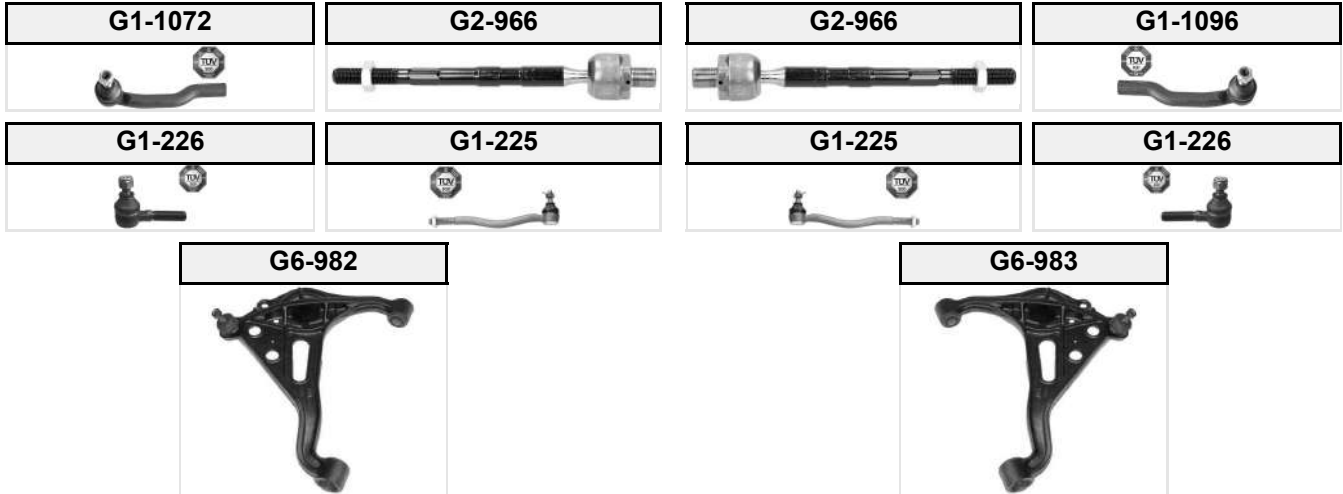

OPTIMAL®

SUZUKI

GRAND VITARA I

FT, GT

(03/1998 → 09/2005)

	ORIGINAL-NO			
G1-1072	48820-67D00	12,5	M14x1,50	
G1-1096	48810-67D00	12,5	M14x1,50	
G1-225	4882077E00	12,5	M16x1,50	2.5 V6 24V
G1-226	4881060A00	12,43	M16x1,50	2.5 V6 24V
G2-966	4883065D00		M16x1,00; M14x1,50	
G6-982	4520267D01			
G6-983	4520167D01	16,1		
G7-1137	4242065D00000		M10x1,25; M10x1,25	→12/2005
G7-756	4242065D00			→12/2005

Alle in diesem Katalog genannten Original-Nummern der Kfz-Hersteller sind ausschließlich zu Vergleichszwecken bestimmt und dürfen in Rechnungen an Wagenbesitzer nicht verwendet werden.
All original numbers from automobile manufacturers listed in this catalogue are for comparison purposes only and may not be used in invoices to car owners.
Nachdruck, auch auszugsweise, nur mit unserer schriftlichen Genehmigung gestattet. - Full or partial reproduction only permitted with our approval.