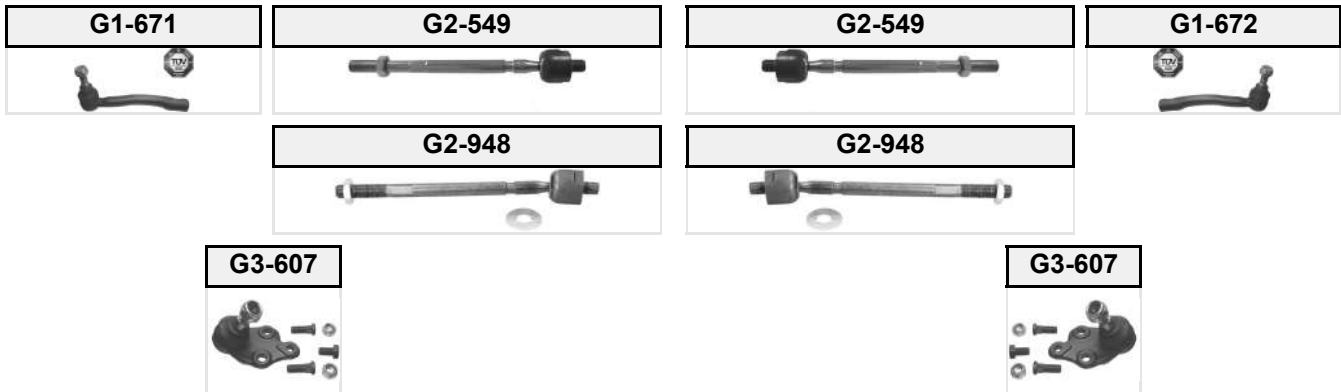

OPTIMAL®

TOYOTA

CELICA

AT18_, ST18_

(09/1989 → 01/1993)

	ORIGINAL-NO			
G1-671	4504729045	12,5	M15x1,50	
G1-672	4504629165	12,5	M15x1,50	
G2-549	4550329165		M14x1,50; M15x1,50	for PS
G2-948	4550329155		M14x1,50; M15x1,50	for MS
G3-607	4333029185	15,6		
G7-641	4882020010			
G7-724	4882020021			for 2.0 4WD (ST185)[3S-GTE]

Alle in diesem Katalog genannten Original-Nummern der Kfz-Hersteller sind ausschließlich zu Vergleichszwecken bestimmt und dürfen in Rechnungen an Wagenbesitzer nicht verwendet werden.
All original numbers from automobile manufacturers listed in this catalogue are for comparison purposes only and may not be used in invoices to car owners.
Nachdruck, auch auszugsweise, nur mit unserer schriftlichen Genehmigung gestattet. - Full or partial reproduction only permitted with our approval.