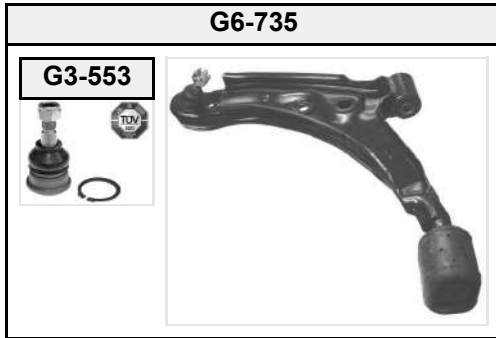

100 NX

B13

(03/1990 → 01/1996)

	ORIGINAL-NO			
F8-6716	56261-47B01-PART			
G1-578	4852002E00	12,95	M12x1,25; M12x1,25	
G2-526	4852150Y00		M16x1,00; M12x1,25	for OE: 4852150Y00
G3-553	4016052U10	15	M14x1,50	lower
G6-734	5450069Y10	15		lower
G6-735	5450169Y10	15		lower
G7-642	54618D5010