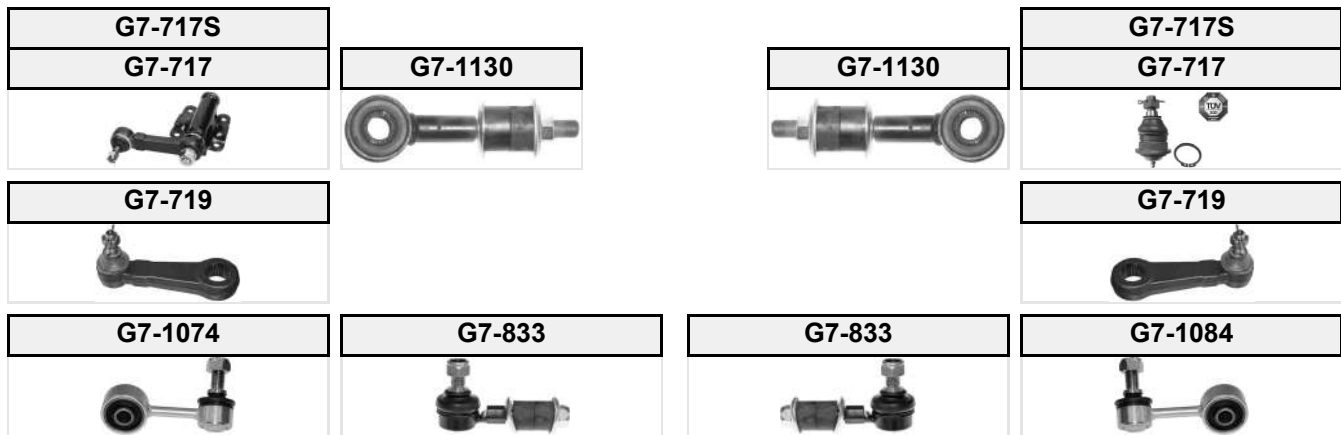

PAJERO/SOGUN II
PAJERO/SOGUN II

V3_W, V2_W, V4_W
V2_W, V4_W

(12/1990 → 04/2000)
(12/1990 → 04/2000)

	ORIGINAL-NO			
G1-876	MB831043	13,65	M16x1,50	outer
G1-877	MB831044	13,6	M16x1,50	inner
G3-216	MB860830	15,9		upper
G3-217	MR296270	19,5	M16x1,50	for OE: MB831038; lower
G3-218	MR296269	19,5		for OE: MB831037; lower
G6-1208	MR296096			
G6-1209	MR296095			
G7-1074	MR132551			
G7-1084	MR267877			
G7-1130	MB633926			
G7-717	MB831042			for MS, without holder
G7-717S	MB831042		M12x1,25; M12x1,25	for MS, with holder
G7-719	MB831040			for PS, without holder
G7-833	1954778		M12x1,25; M10x1,25