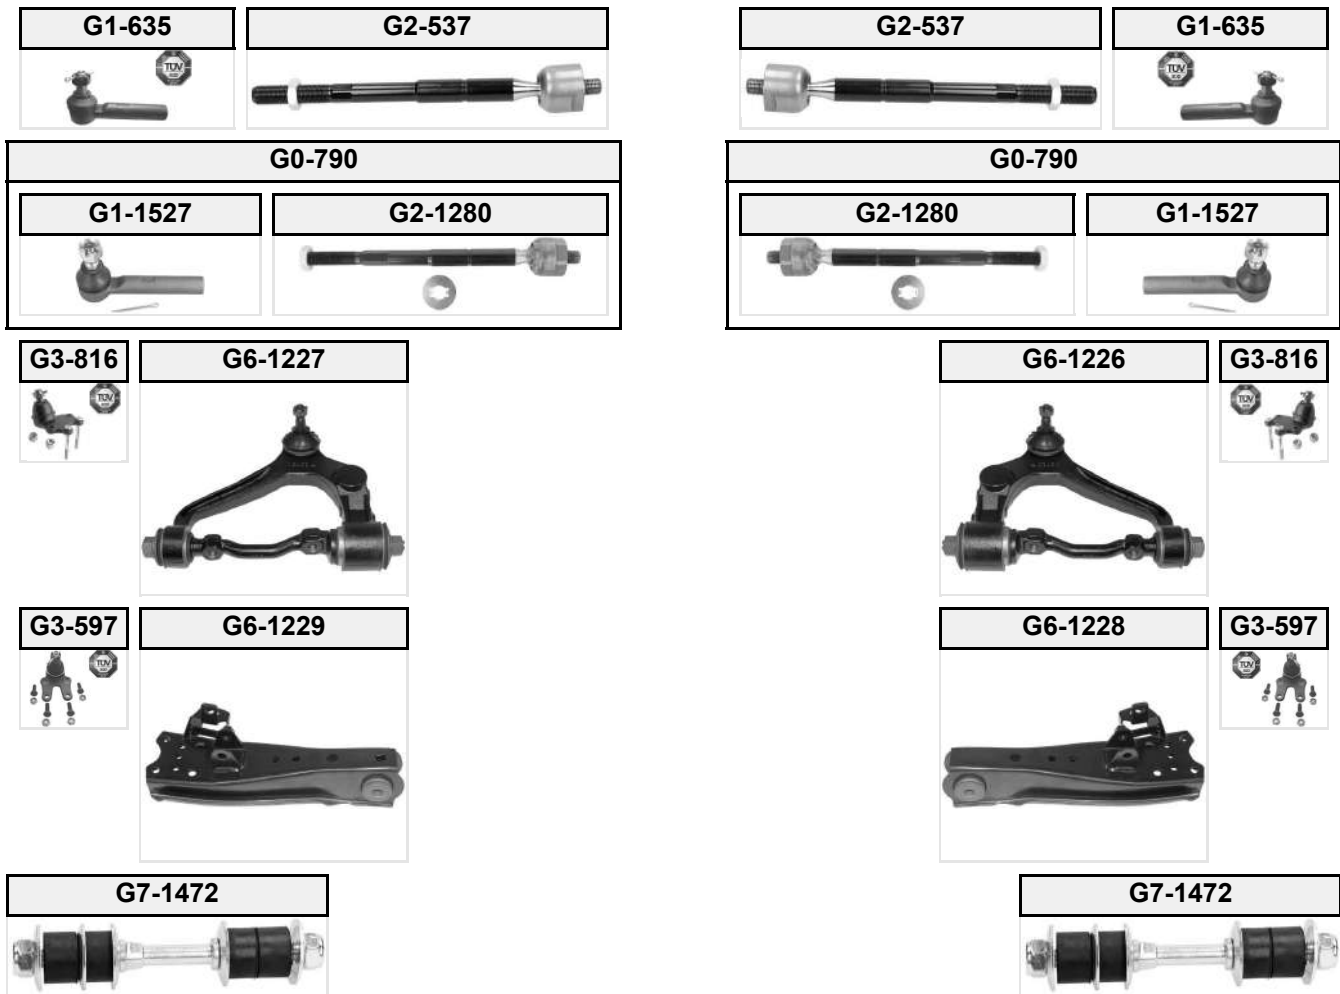

	ORIGINAL-NO			
<b>G1-666</b>	4504629125	14,5	M17x1,50	
<b>G3-597</b>	4334029105	18,2		

HIACE III  
HIACE III

LH1\_, RZH1\_

(08/1989 → 08/2004)

YH7\_, LH6\_, LH7\_, LH5\_, YH5\_, YH6\_

(08/1989 → 08/2004)

	ORIGINAL-NO			
G0-790	45503-29565	14,7	M14x1,50; M14x1,50	08/1995→
G1-1527	45046-29325	14,7	M14x1,50; M15x1,50	08/1995→
G1-635	4504669055	14,6	M17x1,50	outer; for OE: 4504629215
G2-1280	45503-29565		M14x1,50; M15x1,50	L=291 mm
G2-537	4550329255		M17x1,50; M14x1,50	L=291,5 mm
G3-597	4334029105	18,2		→07/1993; for OE: 4333029125
G3-816	4335029095	17,2		
G6-1226	4806629075			upper
G6-1227	4806729075			upper
G6-1228	48068-26132			lower
G6-1229	48069-26132			lower
G7-1472	9094802004		M10x1,25	