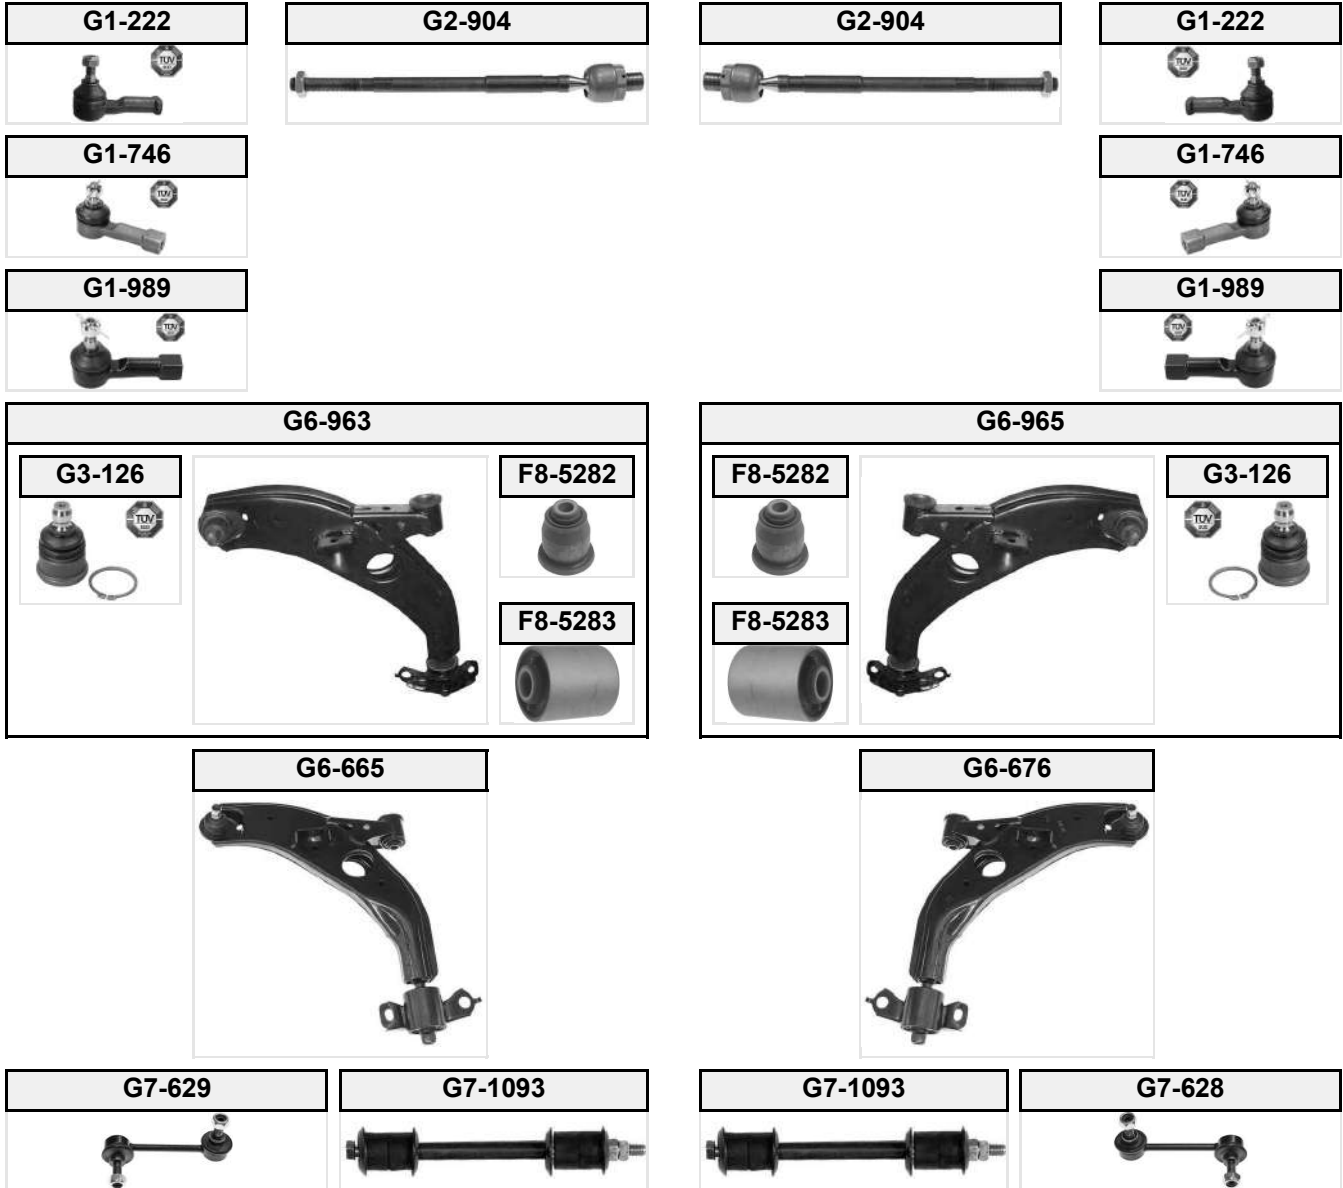

626 IV

GE

(08/1991 → 04/1997)

	ORIGINAL-NO			
F8-5282	GA2B34470			
F8-5283	GA2A-34-460			
G1-222	8AH132280	13,65	M14x1,50	
G1-746	F02Z3A130A	13,7	M14x1,50	
G1-989	8AG432280	12,88	M12x1,25; M14x1,50	
G2-904	GA2A32250		M14x1,50; M18x1,50	
G3-126	H00199356	18		
G6-665	GA6B34350B	18		
G6-676	GA6B34300E	18		
G6-963	GA2A34350	18		
G6-965	GA2A34300	18		
G7-1093	8AG134100			
G7-628	GA2A-34-150A		M10x1,25	
G7-629	GA2A-34-170A		M10x1,25