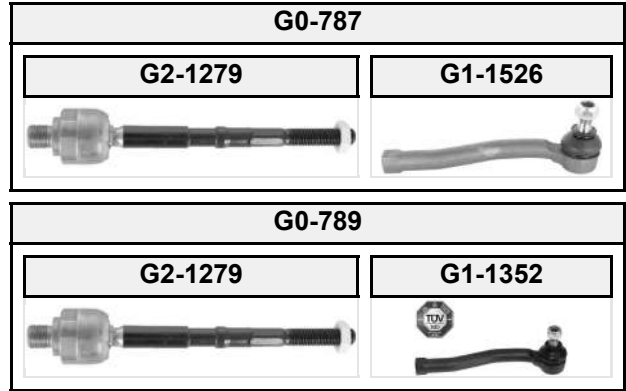

GENTRA

(11/2002 →)

	ORIGINAL-NO			
G0-786		13,2	M12x1,25; M16x1,50	for MS; Equip. Var.: N51
G0-787		13,2	M12x1,25; M16x1,50	for MS; Equip. Var.: N51
G0-788		13,2	M12x1,25; M16x1,50	for PS; Equip. Var.: N40
G0-789		13,2	M12x1,25; M16x1,50	for PS; Equip. Var.: N40
G1-1352	93740723	13,2	M12x1,5; M12x1,25	for PS; Equip. Var.: N40
G1-1353	93740722	13,2	M12x1,5; M12x1,25	for PS; Equip. Var.: N40
G1-1525	93740622	13,2	M12x1,50	for MS; Equip. Var.: N51
G1-1526	93740623	13,2	M12x1,50	for MS; Equip. Var.: N51
G2-1279	96425093		M12x1,50; M16x1,50	

Alle in diesem Katalog genannten Original-Nummern der Kfz-Hersteller sind ausschließlich zu Vergleichszwecken bestimmt und dürfen in Rechnungen an Wagenbesitzer nicht verwendet werden.
All original numbers from automobile manufacturers listed in this catalogue are for comparison purposes only and may not be used in invoices to car owners.
Nachdruck, auch auszugsweise, nur mit unserer schriftlichen Genehmigung gestattet. - Full or partial reproduction only permitted with our approval.