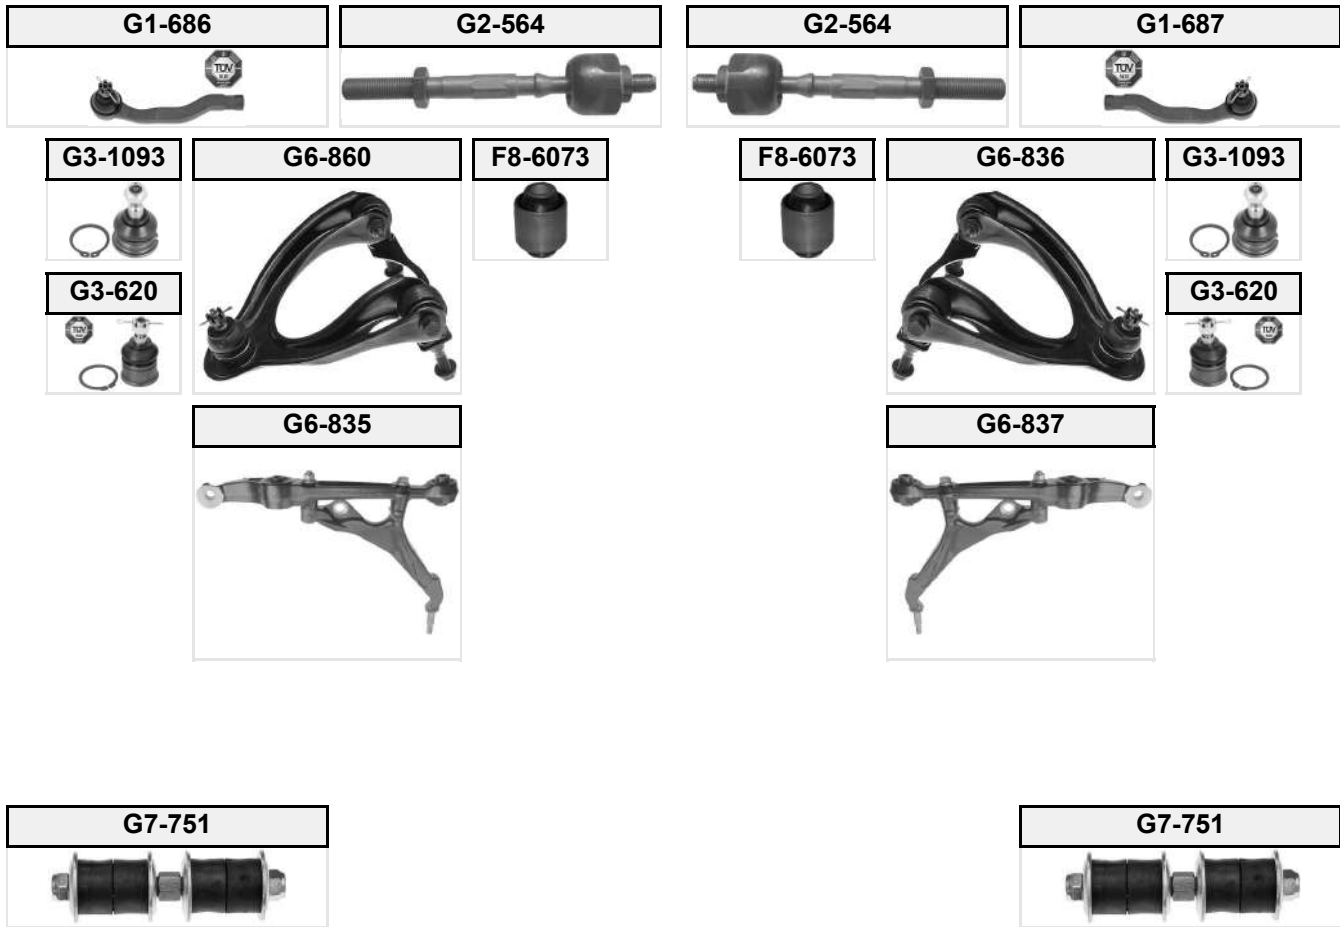

CIVIC IV

(09/1987 → 07/1991)

	ORIGINAL-NO			
F8-5981	52622-SH3-010			
F8-5982	52365-SH3-000			
F8-5988	RGX100980			

CIVIC V

(08/1991 → 01/1997)

	ORIGINAL-NO			
<b>F8-6073</b>	51392-SR3-024			
<b>G1-686</b>	53560SR3003	13	M14x1,50	
<b>G1-687</b>	53540S04003	13	M14x1,50	
<b>G2-564</b>	53010SR3010		M12x1,25; M14x1,50	
<b>G3-1093</b>	51270-SR3-013	12,75	M10x1,25	upper
<b>G3-620</b>	51220ST3E01	14	M12x1,25	lower
<b>G6-835</b>	51360SR3020			lower
<b>G6-836</b>	51450SR3023	12,8		upper
<b>G6-837</b>	51350SR3020			lower
<b>G6-860</b>	51460SR3023	12,8		upper
<b>G7-751</b>	90112-SE0-000			