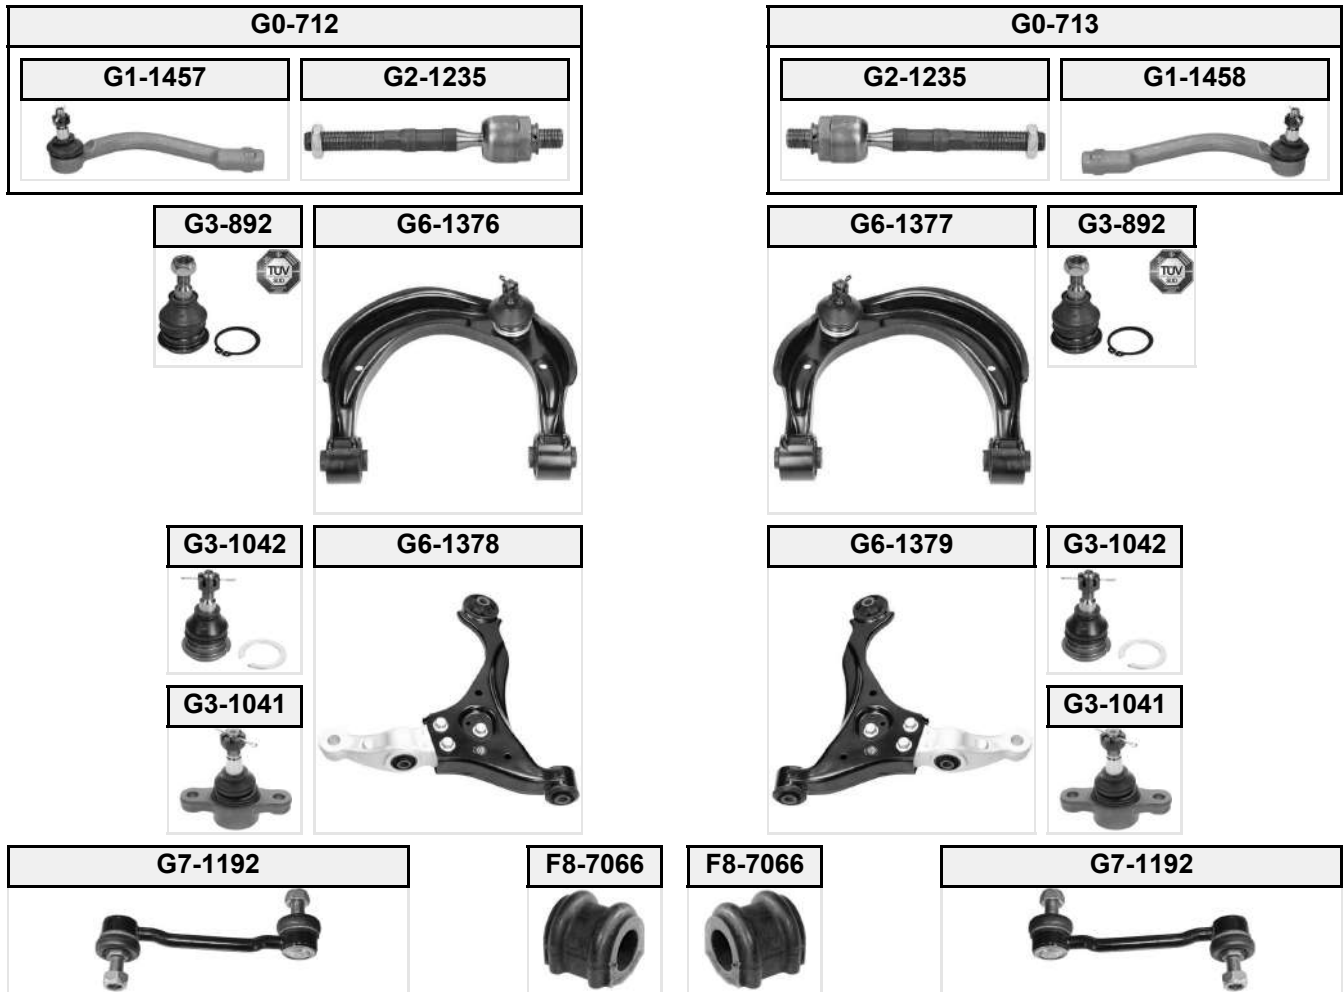

GRANDEUR

TG

(04/2005 →)

	ORIGINAL-NO			
F8-7066	54813-3K100			
G0-712	568203K000	13,5	M10x1,25; M16x1,50	
G0-713	568203K010	13,5	M10x1,25; M16x1,50	
G1-1457	56820-3K000	13,5	M16x1,50; M10x1,25	
G1-1458	56820-3K010	13,5	M10x1,25; M16x1,50	
G2-1235	57724-3K500		M16x1,50	
G3-1041	51760-3K000	15,1	M14x1,50	
G3-1042	54403-38A00	13,5	M10x1,25	
G3-892	54430-3F600	13,4	M10x1,25	
G6-1376	54410-3K000	13,5		
G6-1377	54420-3K000	13,5		
G6-1378	54500-3K500			
G6-1379	54501-3K500			
G7-1192	54830-3L000		M12x1,25