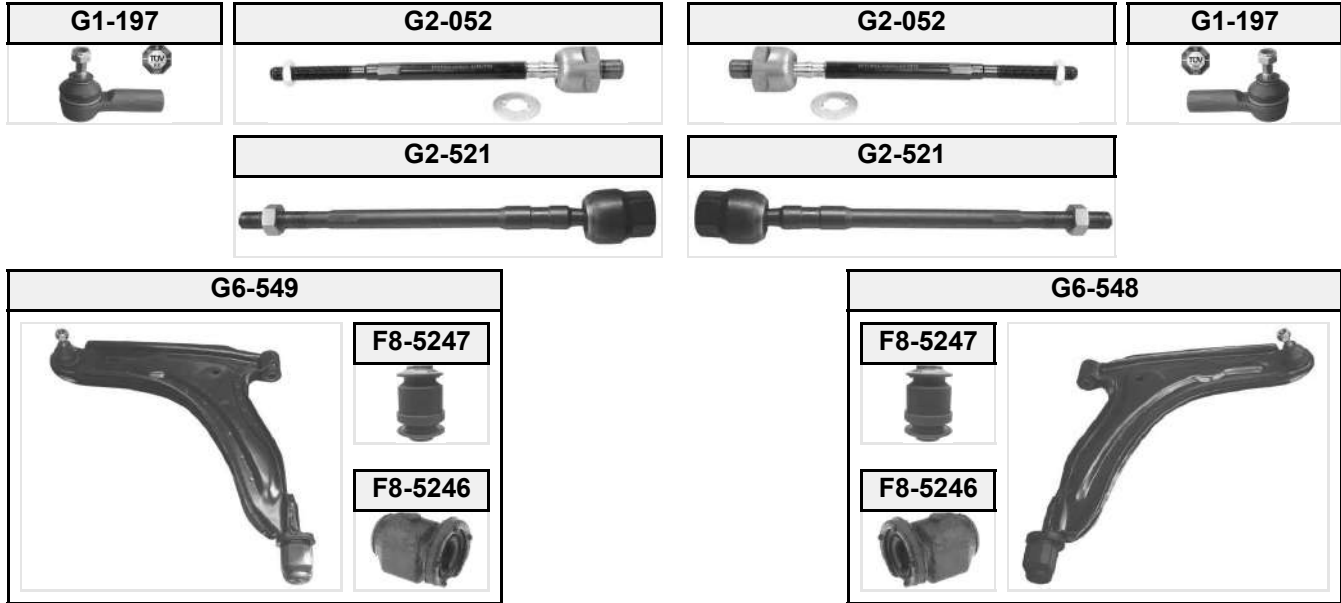

		ORIGINAL-NO			
<b>F8-5246</b>		5447601B00			
<b>F8-5247</b>		5453501B00			
<b>G1-197</b>		4852017B25	11,1	M12x1,25	
<b>G2-052</b>		48521D0100		M12x1,25	for OE: 4852170A00; 08/1986→
<b>G2-521</b>		4852101B25		M12x1,25; M18x1,00	→08/1986
<b>G6-548</b>		5450021B00	12,4	M10x1,25	
<b>G6-549</b>		5450121B00	12,4	M10x1,25	