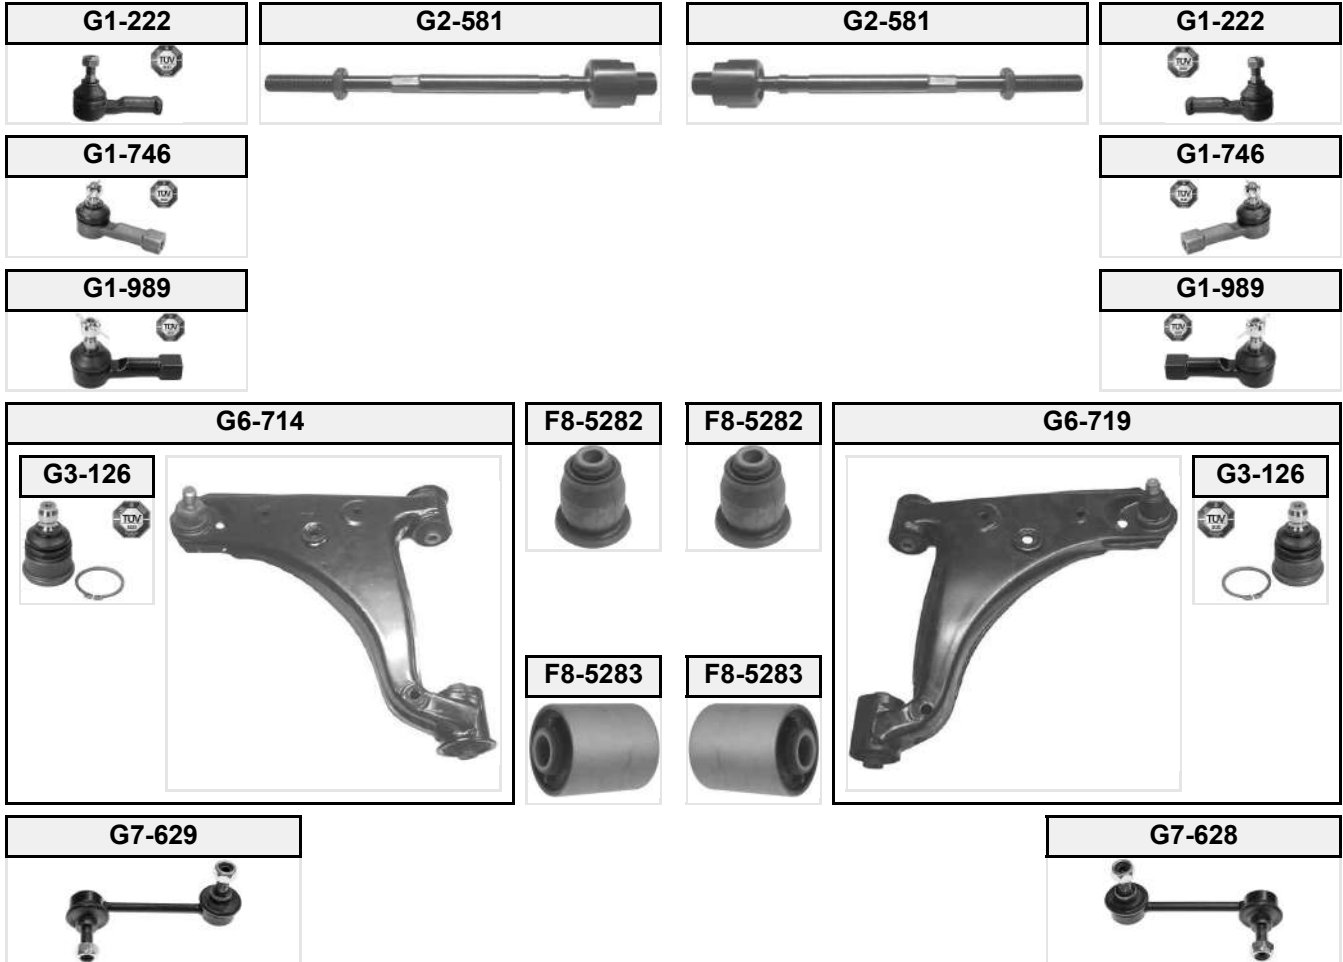

**ORIGINAL-NO**

<b>G7-1191</b>		M8x1,25	
<b>G7-758</b>	GA2C-28-170B		

**OPTIMAL®****MAZDA**

626 III

GD; GV

(06/1987 → 01/1997)

		ORIGINAL-NO			
F8-5282		GA2B34470			
F8-5283		GA2A-34-460			
G1-222		8AH132280	13,65	M14x1,50	
G1-746		F02Z3A130A	13,7	M14x1,50	02/1987→
G1-989		8AG432280	12,88	M12x1,25; M14x1,50	01/1991→; ch. 205497→
G2-581		GJ223224X		M14x1,50; M18x1,50	for OE: GJ2232240; PS; L=299.5 mm
G3-126		H00199356	18		lower
G6-714		GJ8334350B	18		
G6-719		GF2234300A	18		
G7-628		GA2A-34-150A		M10x1,25	2.0 12V
G7-629		GA2A-34-170A		M10x1,25	2.0 12V