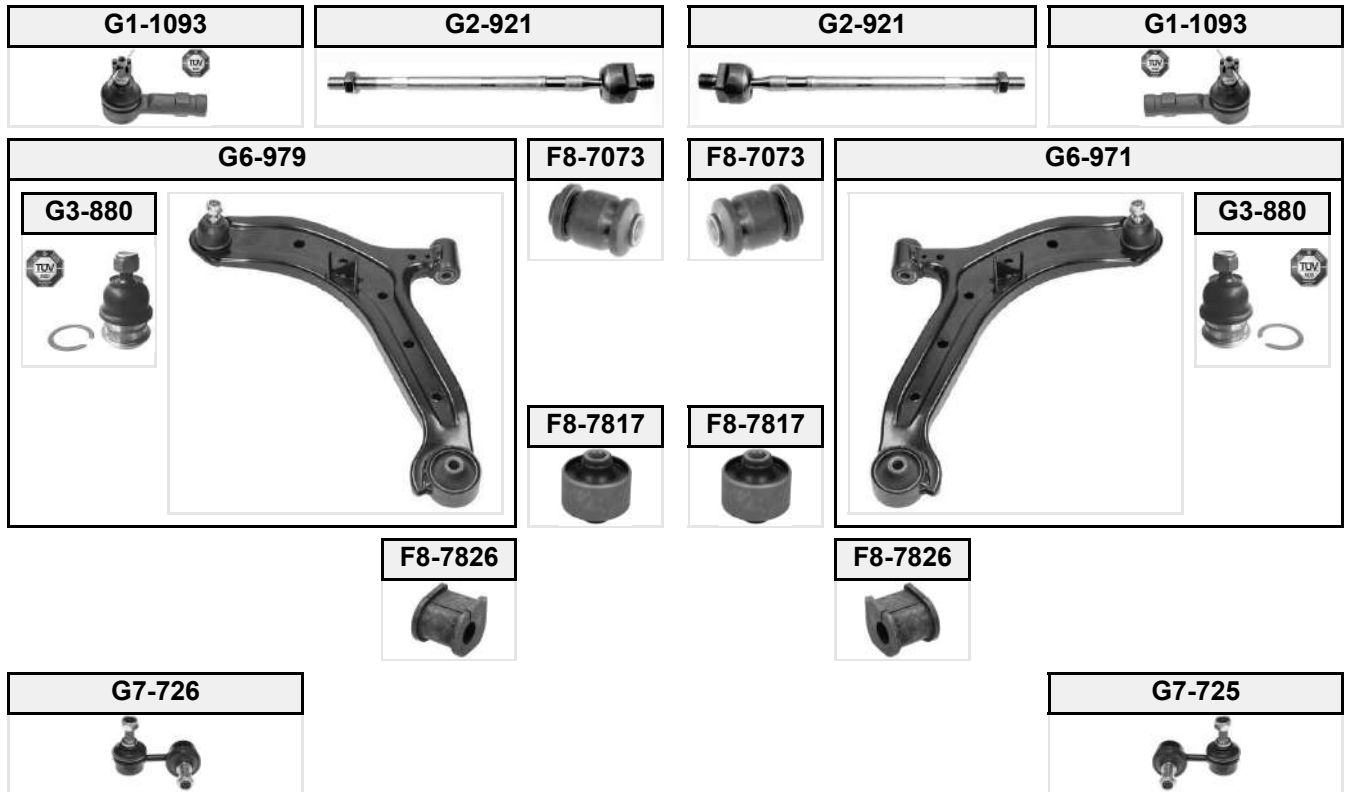

OPTIMAL®

HYUNDAI

ACCENT II

LC

(01/2000 → 11/2005)

	ORIGINAL-NO			
F8-7073	54551-25000			
F8-7817	54555-25000			
F8-7826	54813-25000			
G1-1093	5682025000	13,45	M14x1,50	
G2-921	5654025000		M16x1,50; M14x1,50	for MS
G3-880	5453031600	15,5		
G6-971	5450125000			lower
G6-979	5450025000			lower
G7-725	54830-25020			
G7-726	5483025010			

Alle in diesem Katalog genannten Original-Nummern der Kfz-Hersteller sind ausschließlich zu Vergleichszwecken bestimmt und dürfen in Rechnungen an Wagenbesitzer nicht verwendet werden.
All original numbers from automobile manufacturers listed in this catalogue are for comparison purposes only and may not be used in invoices to car owners.
Nachdruck, auch auszugsweise, nur mit unserer schriftlichen Genehmigung gestattet. - Full or partial reproduction only permitted with our approval.