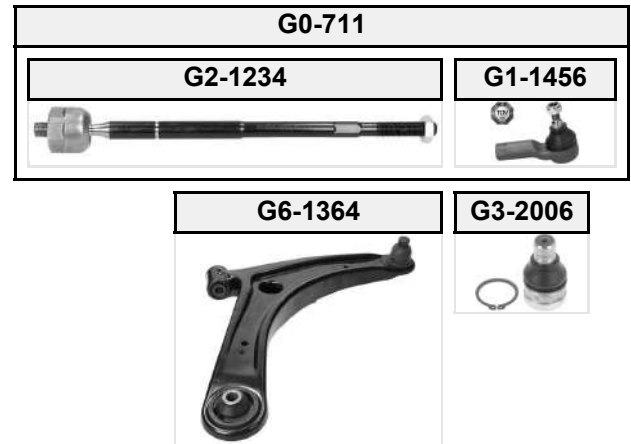

**MITSUBISHI**

**LANCER SALOON**  
**LANCER SPORTBACK**

CY/Z\_A  
CX\_A

(01/2008 → )  
(06/2008 → )

	ORIGINAL-NO			
<b>G0-711</b>	4422A018	13,45	M10x1,25; M14x1,50	
<b>G1-1456</b>	4422A018	13,45	M14x1,50; M10x1,25	
<b>G2-1234</b>	4422A012		M14x1,50	
<b>G3-2006</b>	4013A009			
<b>G6-1363</b>	4013A281			
<b>G6-1364</b>	4013A282			
<b>G7-1451</b>	MN101368		M10x1,25	