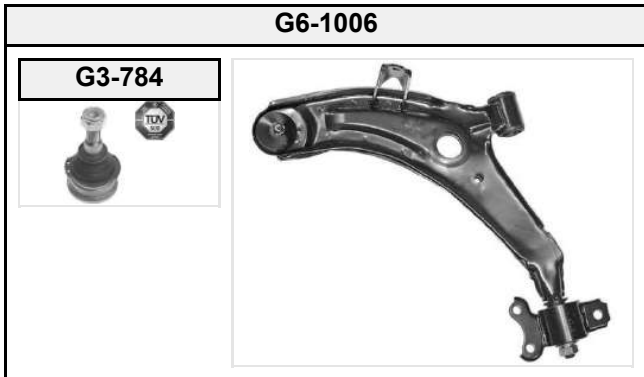

LANTRA

J-2

(06/1995 → 10/2000)

	ORIGINAL-NO			
G1-1065	5682037010		M14x1,50	
G1-1093	5682025000	13,45	M14x1,50	
G1-945	5682037010	13,5	M14x1,50	for OE: 5682028500
G1-949	MB166426	13,3	M14x1,50	
G2-908	5773029001		M16x1,50; M14x1,50	
G3-779	5453028A00	15		01/1996→; for OE: 5453028A00
G3-784	5452031600	15		
G6-1002	5450129000			lower
G6-1006	5450029000			lower
G7-738	5483029000			