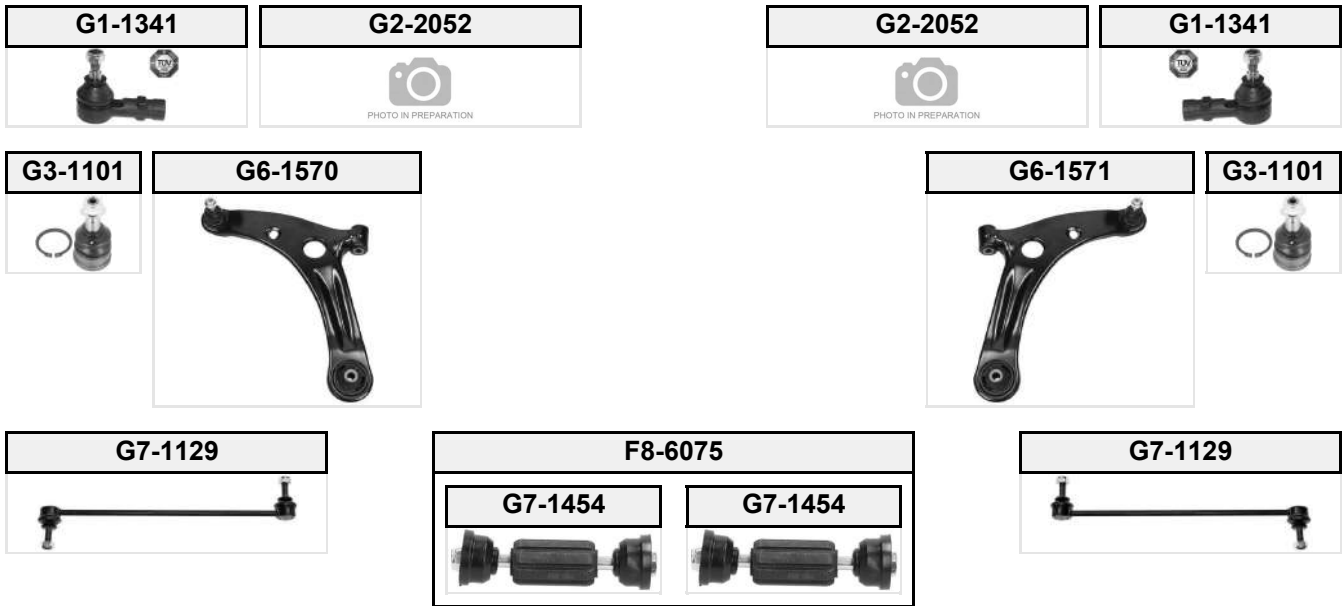

OPTIMAL®

MITSUBISHI

COLT VI	Z3_A, Z2_A	(06/2004 → 06/2012)
COLT VI	Z3_V	(06/2004 → 06/2012)
COLT VI	RG	(06/2004 → 06/2012)

	ORIGINAL-NO			
F8-6075	98AG-5495-AC		M8x1,25	Set (G7-1454x2)
G1-1341	MR977606	12,3	M10x1,50; M12x1,25	
G2-2052			M16x1,00; M12x1,25	
G3-1101	4013A135	14,5	M12x1,25	
G6-1570	4013A135	14,5	M12x1,50	
G6-1571	4013A150	14,5	M12x1,50	
G7-1129	MR961477		M10x1,50	
G7-1454	4056A052		M8x1,25