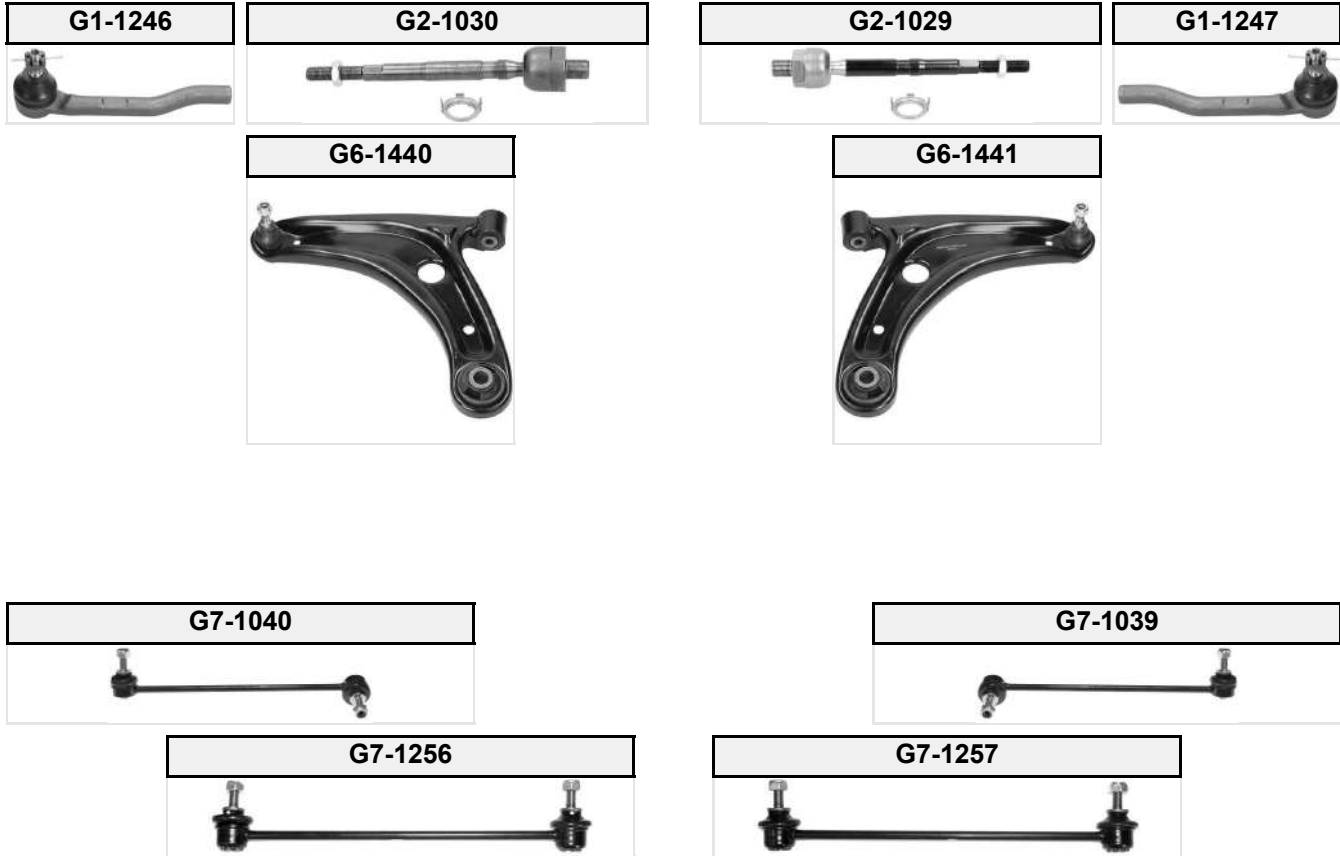

**G5-652**

**G5-659**

**ORIGINAL-NO**

<b>G5-652</b>	52400SR3000			
<b>G5-659</b>	52390SR3000			

JAZZ II

GD

(03/2002 → 12/2008)

	ORIGINAL-NO			
G1-1246	53560SAA003	12,6	M12x1,25	
G1-1247	53540SAA003	12,6	M12x1,25	
G2-1029	53010SAAJ01		M12x1,25; M16x1,00	
G2-1030	53011-SAA-J01		M12x1,25; M16x1,00	
G6-1440	51360-SAA-E11		M12x1,25	
G6-1441	51350-SEL-T01		M12x1,25	
G7-1039	51320-SAA-003			→01/2004
G7-1040	51321-SAA-003			→01/2004
G7-1256	51320-SAA-J01		M10x1,25	01/2004→12/2008
G7-1257	51321-SAA-J01		M10x1,25	01/2004→12/2008