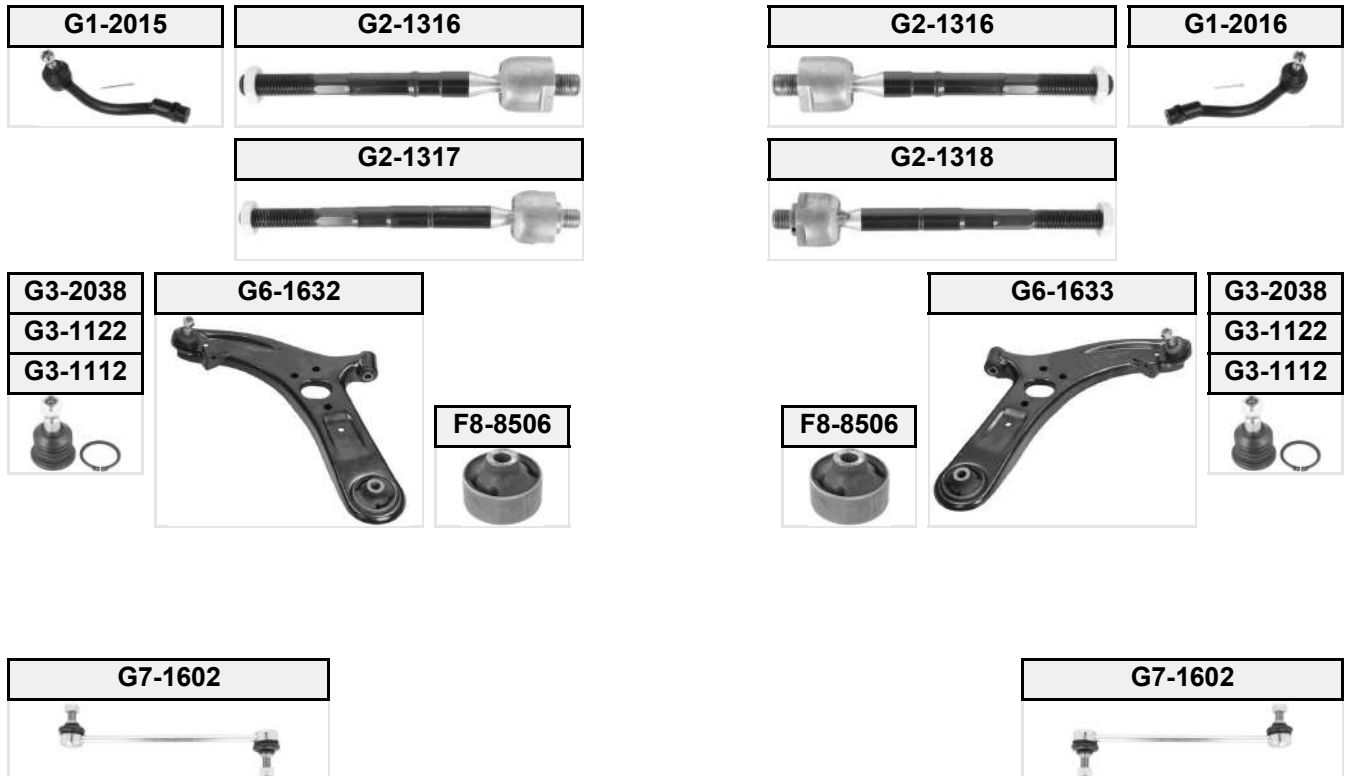

OPTIMAL®

KIA

RIO III

UB

(09/2011 →)

	ORIGINAL-NO			
F8-8506	54584-4L000			
G1-2015	56820-0U500	13,25		
G1-2016	56820-0U590	13,25		
G2-1316	56540-0U500		M16x1,50; M16x1,50	with electric PS
G2-1317	57724-4L000		M14x1,50; M14x1,50	(1)
G2-1318	57724-4L090		M14x1,50; M14x1,50	(1)
G3-1112	54530-0U000	15,1	M12x1,25	Vehicle Production Country Russia
G3-1122	54518-31600	15,05	M12x1,25	(2)
G3-2038	54530-2K000			
G6-1632	54500-4L000	15,05	M12x1,25	
G6-1633	54501-4L000	15,05	M12x1,25	
G7-1602	54830-0U000		M12x1,25; M12x1,25	

Alle in diesem Katalog genannten Original-Nummern der Kfz-Hersteller sind ausschließlich zu Vergleichszwecken bestimmt und dürfen in Rechnungen an Wagenbesitzer nicht verwendet werden.
All original numbers from automobile manufacturers listed in this catalogue are for comparison purposes only and may not be used in invoices to car owners.
Nachdruck, auch auszugsweise, nur mit unserer schriftlichen Genehmigung gestattet. - Full or partial reproduction only permitted with our approval.