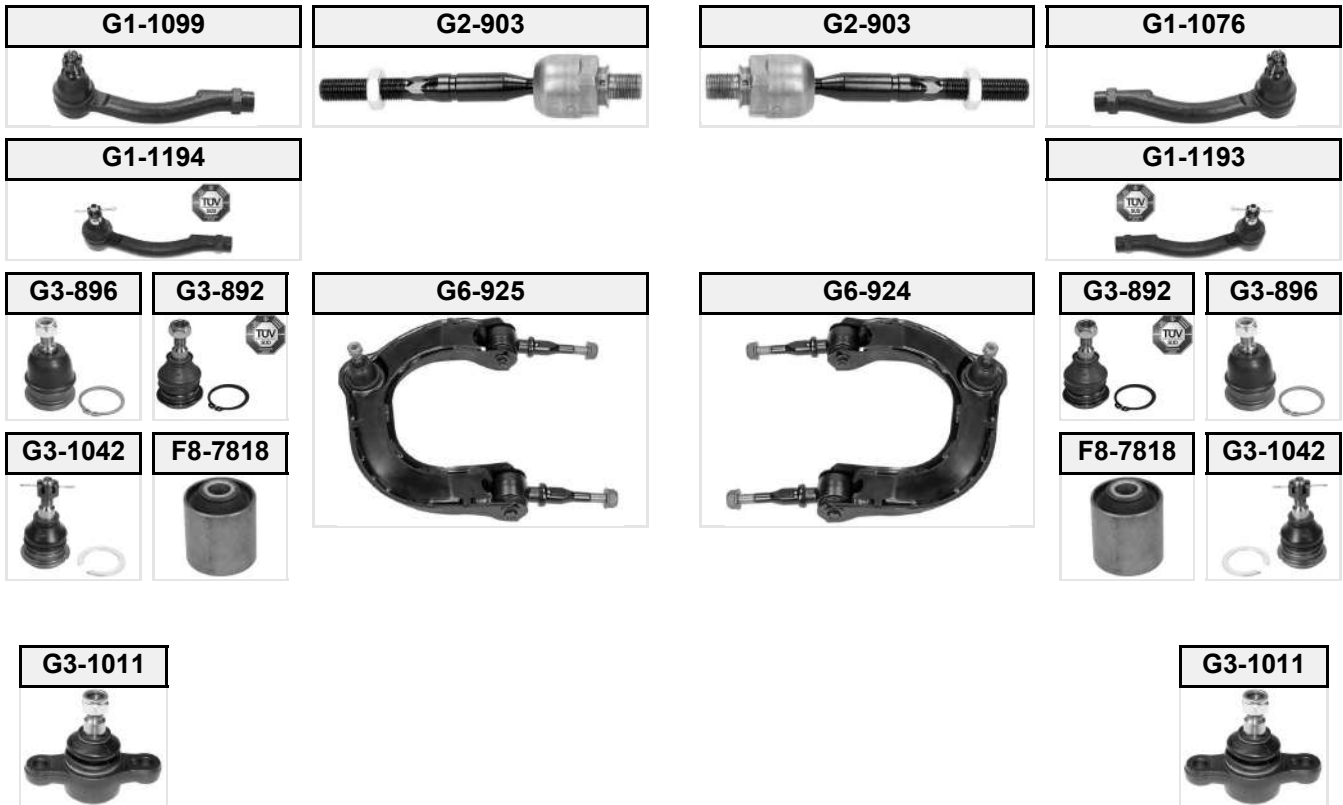

OPTIMAL®

HYUNDAI

XG

XG

(12/1998 → 12/2005)

	ORIGINAL-NO			
F8-7818	54552-38000			
G1-1076	56820-38900			
G1-1099	56820-38000			
G1-1193	5778038010		M14x1,50	
G1-1194	5778038000		M14x1,50	
G2-903	5772438010		M16x1,50; M14x1,50	
G3-1011	51760-38000	18,1	M14x1,50	lower
G3-1042	54403-38A00	13,5	M10x1,25	upper; with lock ring
G3-892	54430-3F600	13,4	M10x1,25	upper; with lock ring
G3-896	5450338A00			lower
G6-924	5442038000			
G6-925	5441038000			
G7-800	5483038110			

Alle in diesem Katalog genannten Original-Nummern der Kfz-Hersteller sind ausschließlich zu Vergleichszwecken bestimmt und dürfen in Rechnungen an Wagenbesitzer nicht verwendet werden.
All original numbers from automobile manufacturers listed in this catalogue are for comparison purposes only and may not be used in invoices to car owners.
Nachdruck, auch auszugsweise, nur mit unserer schriftlichen Genehmigung gestattet. - Full or partial reproduction only permitted with our approval.