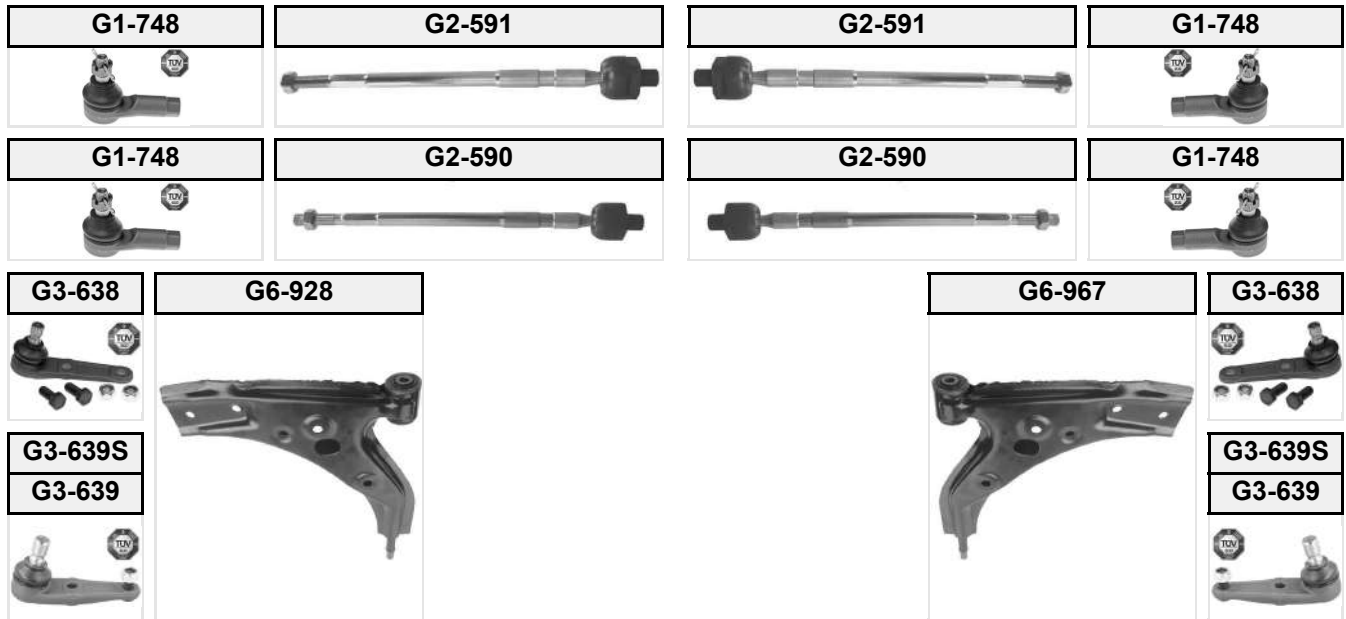

OPTIMAL®

MAZDA

323 IV

BG

(06/1989 → 10/1994)

	ORIGINAL-NO			
G1-748	B45532280	13,23	M12x1,25	
G2-590	B4563225X		M12x1,25; M16x1,00	for OE: B4563224X; PS
G2-591	B4553224X		M12x1,25; M16x1,00	for OE: B4563225X; PS
G3-638	B45534550			ch. → BG****-753743, BG10*2-140425
G3-639	BTDA34550			ch. BG****-753743, BG10*2-140425 →
G3-639S	BTDA-34-550	18		with fastening material
G6-928	B45534350E			
G6-967	B45534300E			

Alle in diesem Katalog genannten Original-Nummern der Kfz-Hersteller sind ausschließlich zu Vergleichszwecken bestimmt und dürfen in Rechnungen an Wagenbesitzer nicht verwendet werden.
All original numbers from automobile manufacturers listed in this catalogue are for comparison purposes only and may not be used in invoices to car owners.
Nachdruck, auch auszugsweise, nur mit unserer schriftlichen Genehmigung gestattet. - Full or partial reproduction only permitted with our approval.