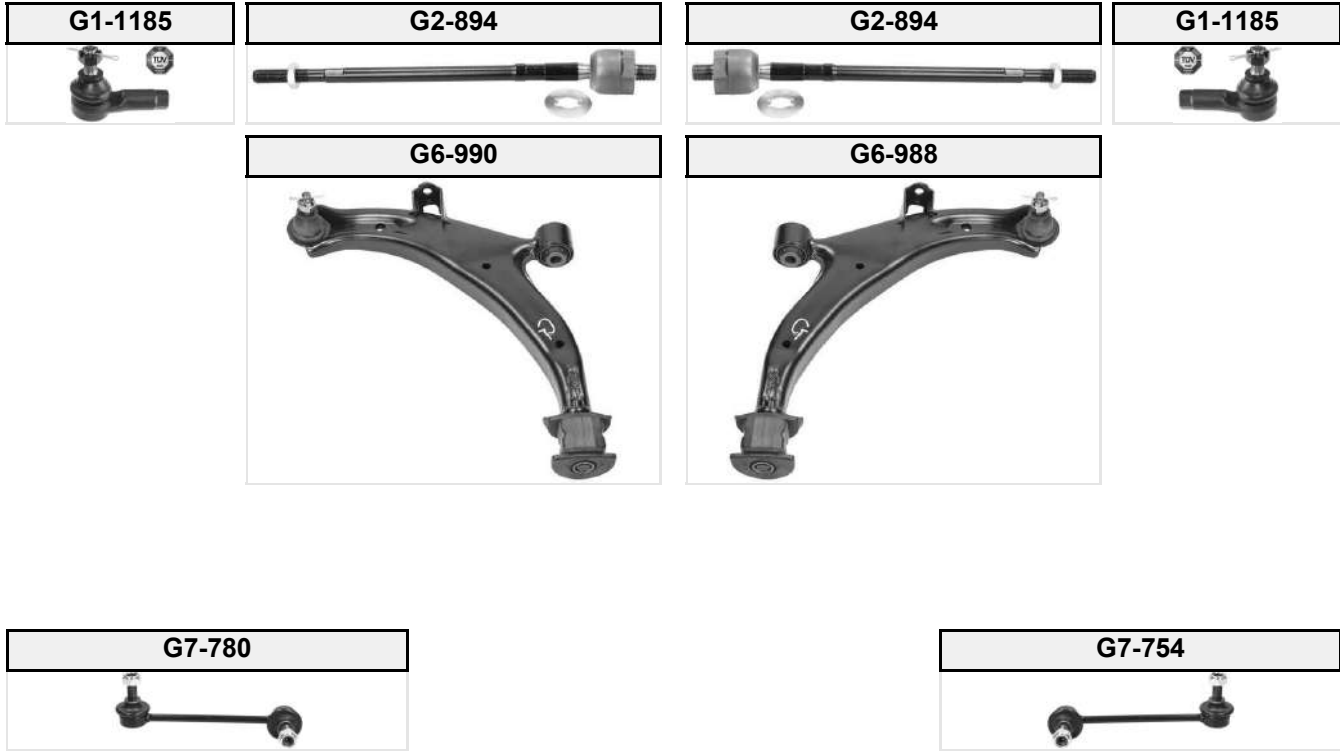

HR-V GH (03/1999 →)

	ORIGINAL-NO			
G1-1185	53540SX8T01	13,75	M12x1,25	
G2-894	53010S2HJ02		M12x1,25; M14x1,50	
G6-988	51350S2HG02			
G6-990	51360S2HG02			
G7-754	51320S2H003			
G7-780	51321S2H003			

Alle in diesem Katalog genannten Original-Nummern der Kfz-Hersteller sind ausschließlich zu Vergleichszwecken bestimmt und dürfen in Rechnungen an Wagenbesitzer nicht verwendet werden.
All original numbers from automobile manufacturers listed in this catalogue are for comparison purposes only and may not be used in invoices to car owners.
Nachdruck, auch auszugsweise, nur mit unserer schriftlichen Genehmigung gestattet. - Full or partial reproduction only permitted with our approval.