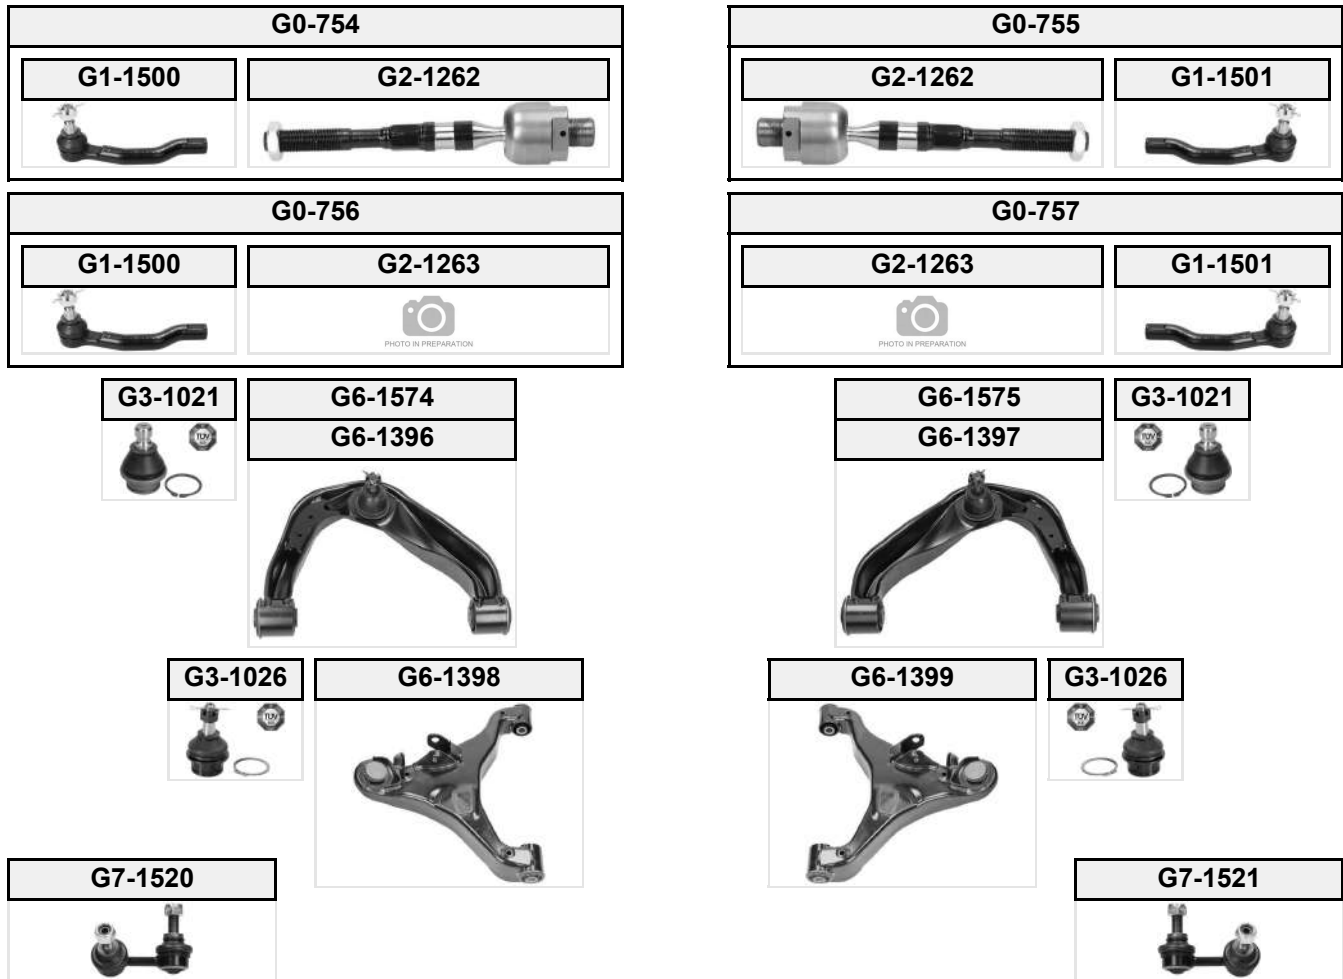

PATHFINDER

R51

(01/2005 →)

(1) for OE: 54500EA00A/EB300/EB30A/EB30C/ZG90A/ZG90B, 54501EA00A/EB300/EB30A/EB30C/ZG90A/ZG90

ORIGINAL-NO

	ORIGINAL-NO			
G0-754	48521-EA000	14,8	M20x1,00; M14x1,50	All models exc. 3.0 dCi 4WD
G0-755	48521-EA000	14,8	M20x1,00; M14x1,50	All models exc. 3.0 dCi 4WD
G0-756	48521-5X20A	14,8	M25x1,50; M14x1,50	only 3.0 dCi 4WD
G0-757	48521-5X20A	14,8	M25x1,50; M14x1,50	only 3.0 dCi 4WD
G1-1500	48520-EA01J	14,8	M16x1,50; M14x1,50	
G1-1501	48640-EA01J	14,8	M16x1,50; M14x1,50	
G2-1262	48521-EA000		M20x1,00; M16x1,50	All models exc. 3.0 dCi 4WD
G2-1263	48521-5X20A		M25x1,50; M16x1,50	only 3.0 dCi 4WD
G3-1021	54500-EB30C-PART	22		(1)
G3-1026	54525-EB30A-PART	14,75	M14x1,50	for OE: 54524EB300/EB30A, 54525EB300/EB30A
G6-1396	54525-EB300	14,75		four country Europe, upper
G6-1397	54524-EB300	14,75		four country Europe, upper
G6-1398	54501-EB30C	22		lower
G6-1399	54500-EB30C	22		lower
G6-1574	54525-EA000		M14x1,50	for country USA, Canada, Middle East, upper
G6-1575	54524-EA000		M14x1,50	for country USA, Canada, Middle East, upper
G7-1520	54668-EA010		M12x1,25; M12x1,25	
G7-1521	54618-EA010		M12x1,25; M12x1,25