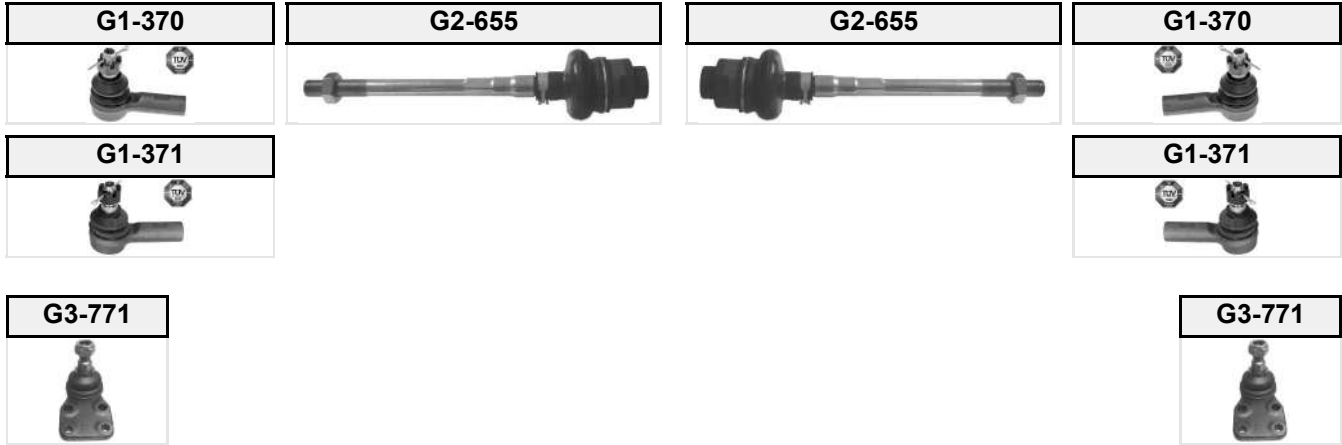

CAMPO

KB

(04/1977 → 12/1991)

		ORIGINAL-NO			
G1-370		8944594812	16,2	M14x1,50	inner
G1-371		8944594800	16	M14x1,50	outer
G2-655		8942172213		M14x1,50	
G3-771		8942245522	17,5	M14x1,50