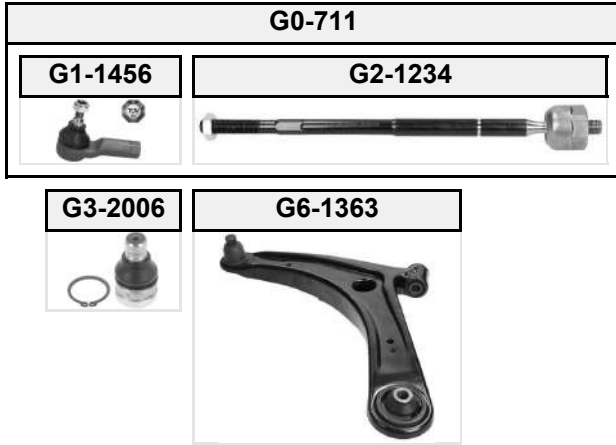

CW\_W

(11/2006 → 11/2012)

	ORIGINAL-NO			
G0-711	4422A018	13,45	M10x1,25; M14x1,50	
G1-1456	4422A018	13,45	M14x1,50; M10x1,25	
G2-1234	4422A012		M14x1,50	
G3-2006	4013A009			
G6-1363	4013A281			
G6-1364	4013A282			
G7-1451	MN101368		M10x1,25	