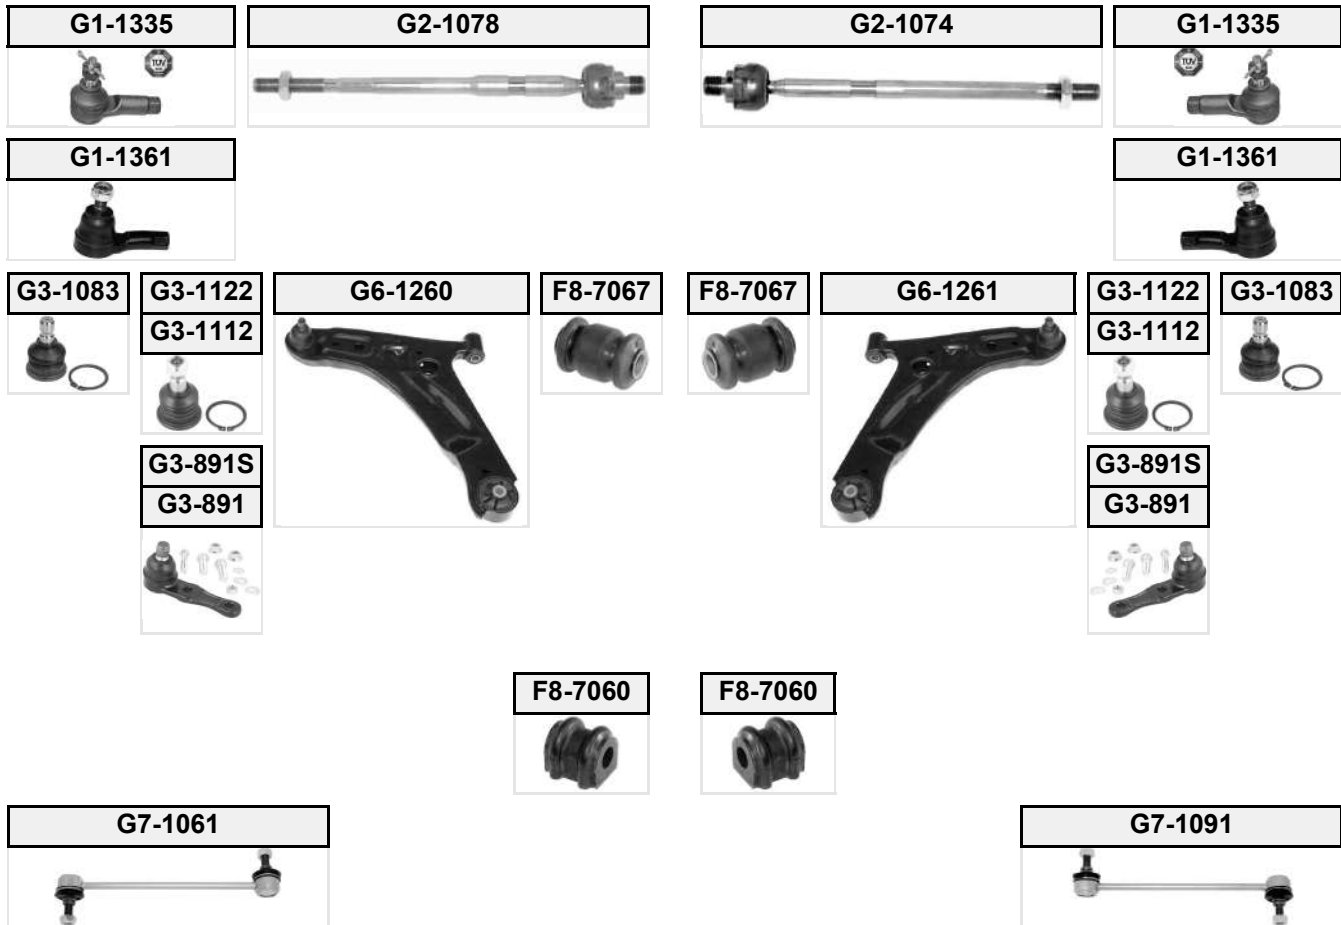

PICANTO

SA

(04/2004 →)

	ORIGINAL-NO			
F8-7060	54812-07000			
F8-7067	54551-1E000			
G1-1335	MDX50-32-280	13,15		
G1-1361	56820-0X010	13,4		08/2007→
G2-1074	57724-07000		M16x1,50; M12x1,25	
G2-1078	57724-07101		M16x1,50; M12x1,25	
G3-1083	54530-07000			→08/2008
G3-1112	54530-0U000	15,1	M12x1,25	08/2008→
G3-1122	54518-31600	15,05	M12x1,25	Alternative Rep. Kit G3-1112
G3-891	0K2A134550A			for 1.1 CRDi, →06/2007, without fastening material
G3-891S	0K2A1-34-550A			for 1.1 CRDi, →06/2007, with fastening material
G6-1260	54500-07250			Sheet Steel
G6-1261	54501-07250			Sheet Steel
G7-1061	54830-07000		M10x1,25	Steel
G7-1091	54840-07000		M10x1,25	Steel

Alle in diesem Katalog genannten Original-Nummern der Kfz-Hersteller sind ausschließlich zu Vergleichszwecken bestimmt und dürfen in Rechnungen an Wagenbesitzer nicht verwendet werden.
All original numbers from automobile manufacturers listed in this catalogue are for comparison purposes only and may not be used in invoices to car owners.
Nachdruck, auch auszugsweise, nur mit unserer schriftlichen Genehmigung gestattet. - Full or partial reproduction only permitted with our approval.