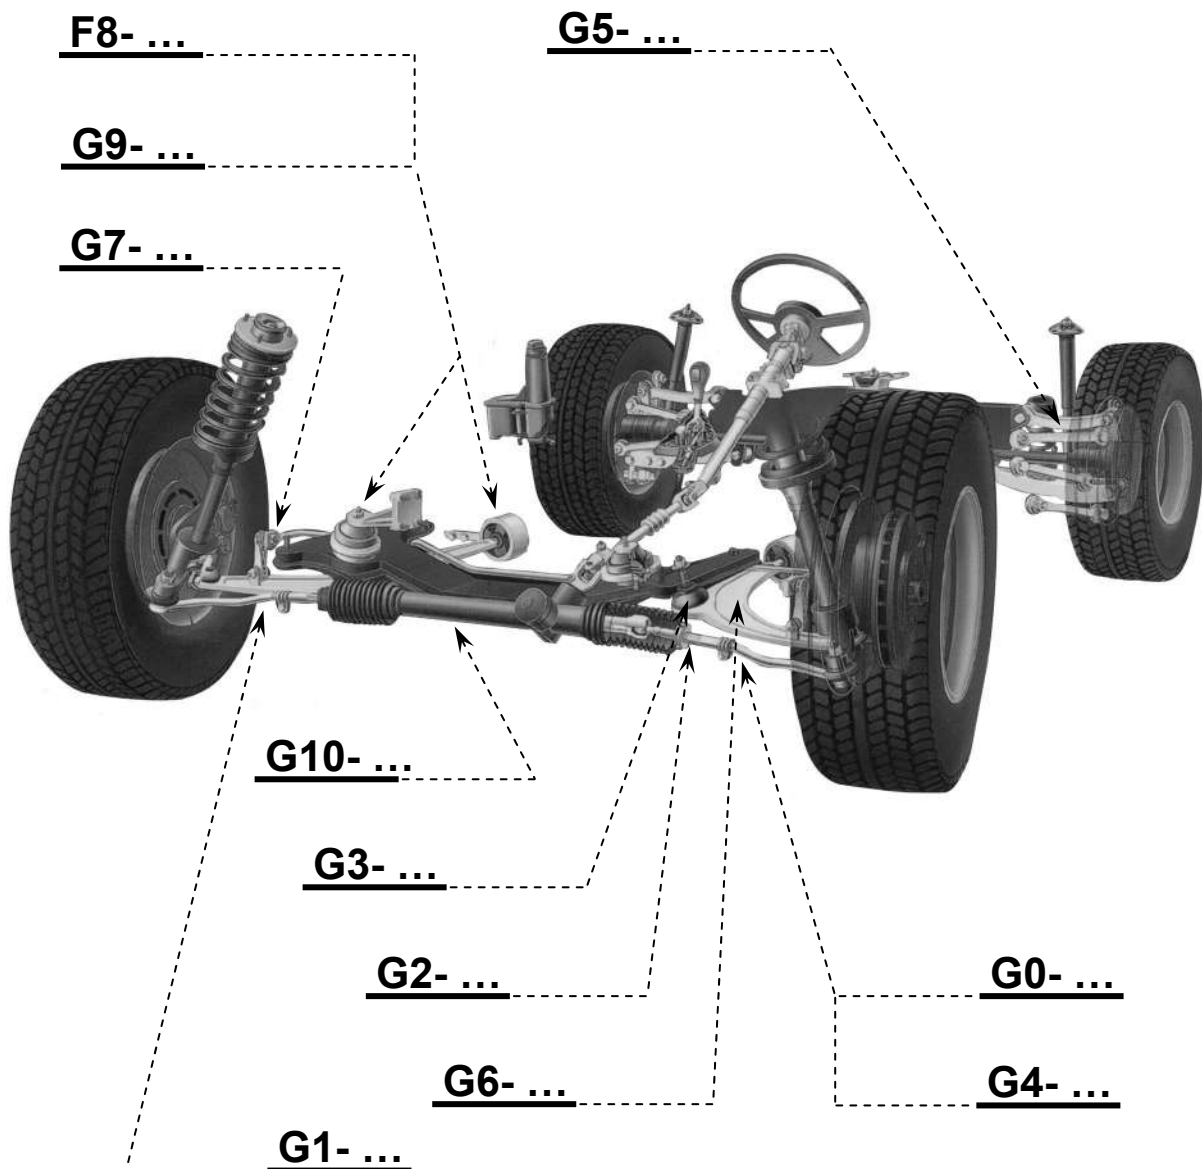

VERWENDUNG DES KATALOGES

HOW TO USE THE CATALOGUE – EMPLOI DU CATALOGUE

KORZYSTANIE Z KATALOGU – POUŽITÍ KATALOGU

КАК ПОЛЬЗОВАТЬСЯ КАТАЛОГОМ

1	OPTIMAL Nummern OPTIMAL References Références OPTIMAL Čísla OPTIMAL OPTIMAL Numer OPTIMAL номер	7	Größe Dimensions Dimensions Wymiary Rozměry Размер
2	Die genannten Originalnummern dienen nur zu Vergleichszwecken. All vehicle manufacturers names and original part numbers in this catalogue are for reference purposes only. Le noms de fabricants de véhicules ainsi que les numéros de pièces indiqués dans ce catalogue doivent être utilisés uniquement comme références. Nazwy producentów samochodów jak również numery części występujące w niniejszym katalogu mogą być używane jedynie w celach porównawczych. Uvedená originální čísla slouží pouze k srovnávacím účelům . Наименования производителей машин и номера деталей указаны в настоящем каталоге, должны считаться относительными.	8	vorn front avant przód přední впереди
3	Modell Model Modèle Model Typ vozidla Модель	9	hinten rear arrière tył zadní сзади
4	Baureihe Series Série Seria Modelová řada vozidla Серия	10	Bemerkung Remarks Remarques Uwagi Poznámky Примечания
5	<table border="1"> <tr> <td>Baujahr : 1994-</td> <td></td> <td>Baujahr : -1994</td> <td></td> </tr> <tr> <td>Ab</td> <td>1994</td> <td>Bis</td> <td>1994</td> </tr> <tr> <td>Since</td> <td>1994</td> <td>Until</td> <td>1994</td> </tr> <tr> <td>Depuis</td> <td>1994</td> <td>Jusqu' à</td> <td>1994</td> </tr> <tr> <td>Od</td> <td>1994</td> <td>Do</td> <td>1994</td> </tr> <tr> <td>Od</td> <td>1994</td> <td>Do</td> <td>1994</td> </tr> <tr> <td>С...года выпуска</td> <td>1994</td> <td>До...года выпуска</td> <td>1994</td> </tr> </table>	11	rechts right droit prawy pravý справа
6	Durchmesser Kugelbolzen Diameter of the ball pin Diamètre du cône Średnica sworznia kulistego Průměr kulového čepu Диаметр шаровой опоры	12	links left gauche lewy levý слева

AUFBAU DER OPTIMAL TEILENUMMER

OPTIMAL PART NUMBER STRUCTURE – STRUCTURE DU NUMERO OPTIMAL
STRUKTURA NUMERÓW OPTIMAL – STRUKTURA ČÍSLA DÍLU OPTIMAL
СТРУКТУРА НОМЕРОВ OPTIMAL