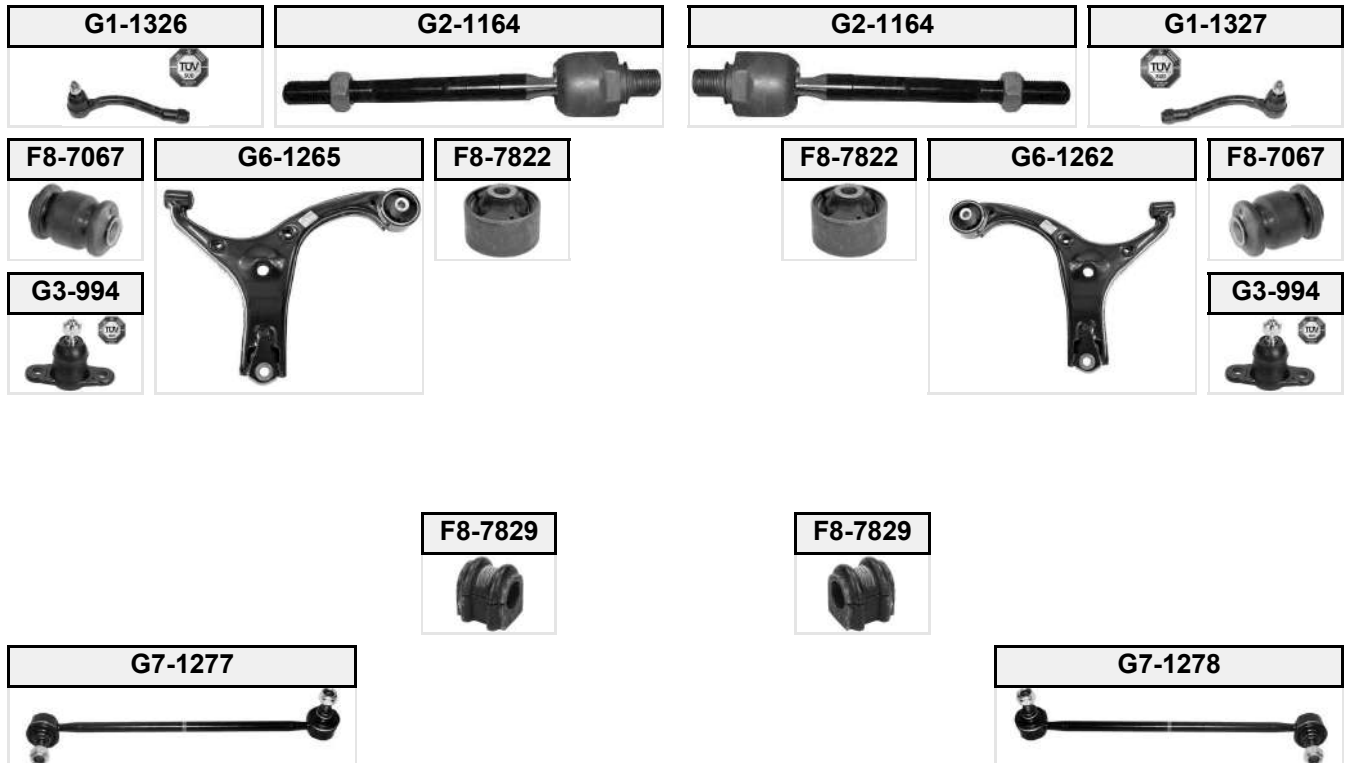

(11/2005 → 11/2010)

	ORIGINAL-NO			
F8-7067	54551-1E000			
F8-7822	54584-1G000			
F8-7829	54812-1G100			
G1-1326	56820 1E000	13,5		L=189 mm
G1-1327	56820 1E900	13,5		L=189 mm
G2-1164	57724 1E000		M14x1,50; M16x1,50	L=195 mm
G3-994	51760 1G000	15		
G6-1262	54501-1E000	14,5		for PS
G6-1265	54500-1E000	14,5		for PS
G7-1277	54830 1G000		M12x1,25	L=285 mm
G7-1278	54840-1G000		M12x1,25	L=285 mm