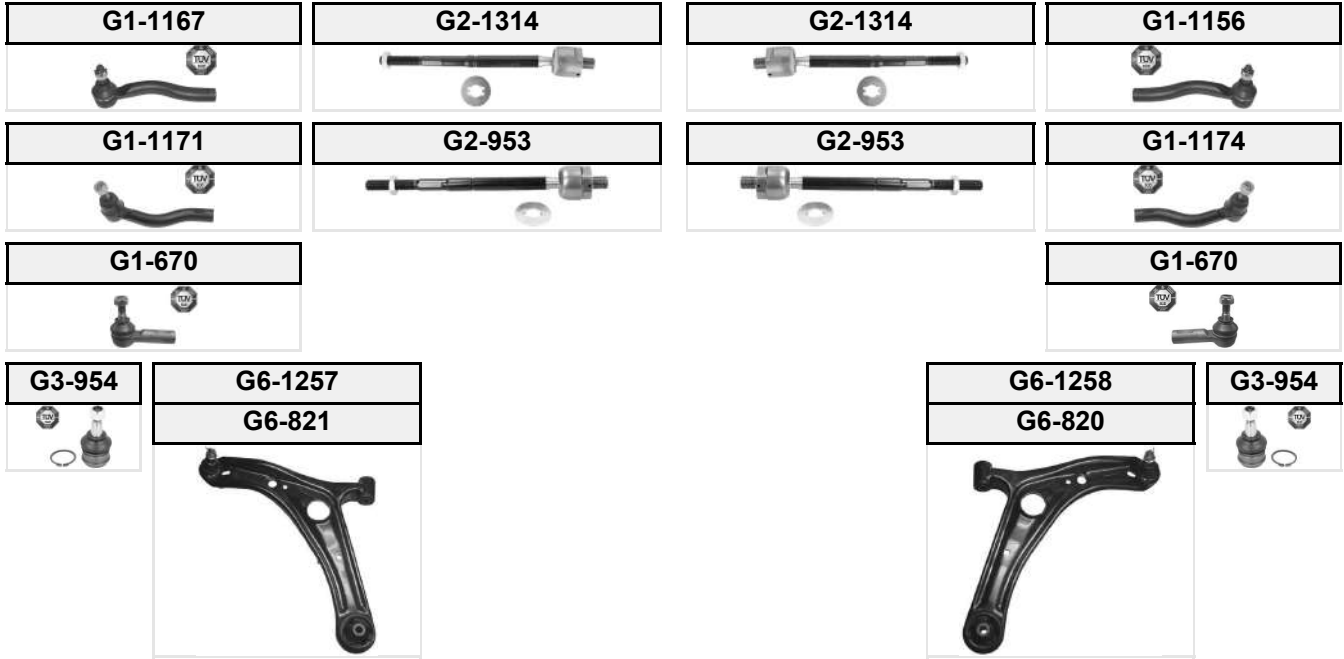

YARIS SCP1_, NLP1_, NCP1_ (01/1999 → 12/2005)

	ORIGINAL-NO			
G1-1156	4504659026		M12x1,25	
G1-1167	4504759026		M12x1,25	
G1-1171	4504759025		M12x1,25	→11/1999
G1-1174	4504659025		M12x1,25	→11/1999
G1-670	4504629305	12,5	M14x1,50	1.5 TS, 1.5 VVT-i TS
G2-1314	45503-59045		M14x1,50; M12x1,25	→02/2003
G2-953	4550359045		M12x1,25; M14x1,50	02/2003→
G3-954	4806959035PART			
G6-1257	48069-59055	13,3		05/2003→
G6-1258	48068-59055	13,3		05/2003→
G6-820	4806859035			→05/2003
G6-821	4806959035			→05/2003
G7-1309	4881752010		M8x1,25	

Alle in diesem Katalog genannten Original-Nummern der Kfz-Hersteller sind ausschließlich zu Vergleichszwecken bestimmt und dürfen in Rechnungen an Wagenbesitzer nicht verwendet werden.
All original numbers from automobile manufacturers listed in this catalogue are for comparison purposes only and may not be used in invoices to car owners.
Nachdruck, auch auszugsweise, nur mit unserer schriftlichen Genehmigung gestattet. - Full or partial reproduction only permitted with our approval.