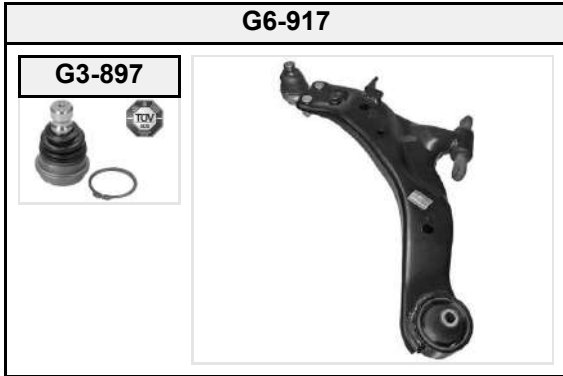

TRAJET

FO

(03/2000 → 07/2008)

	ORIGINAL-NO			
G1-1120	568203B000	14	M14x1,50	LHD
G1-1121	577803B000	14	M14x1,50	RHD
G2-659	5771634000		M16x1,50; M14x1,50	
G3-1009	54530-3A200	20		11/2001→
G3-897	54530-3B000			→11/2001
G6-916	54502-3A201			
G6-917	54501-3A200			
G7-1090	548403A000			
G7-1092	548303A000