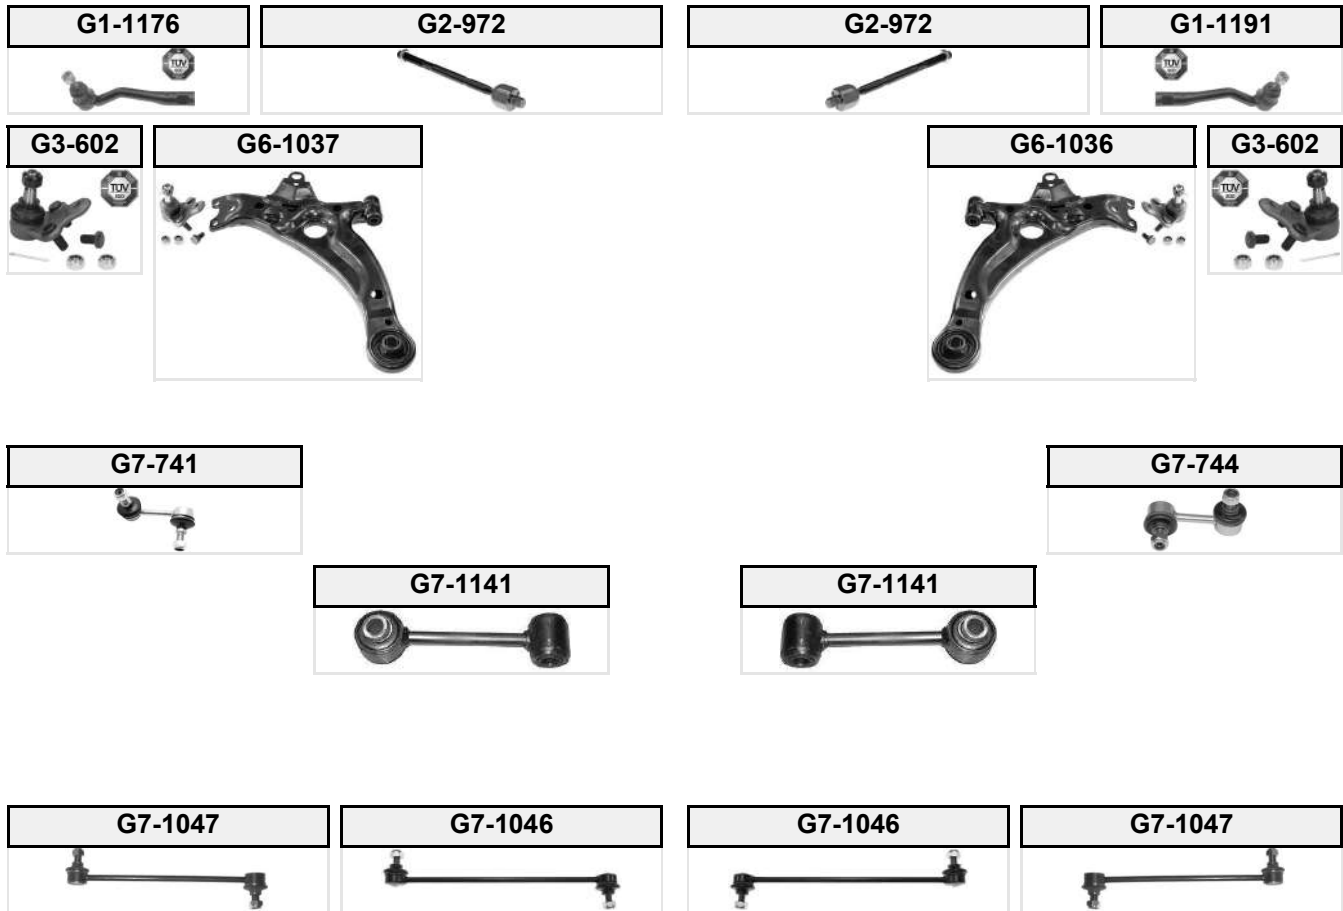

AVENSIS

T22

(10/1997 → 02/2003)

	ORIGINAL-NO			
G1-1176	4504729125	12,5	M14x1,50	
G1-1191	4504629365	12,5	M14x1,50	
G2-972	4550305020		M16x1,50; M14x1,50	
G3-602	43330-29375	15	M14x1,50	lower
G6-1036	48068-05050	15		
G6-1037	48069-05050	15		
G7-1046	4882032010		M10x1,25	Country Version Great Britain
G7-1047	48820-47010			Country Version Japan
G7-1141	4865020021			
G7-741	4881044010			
G7-744	4882044010