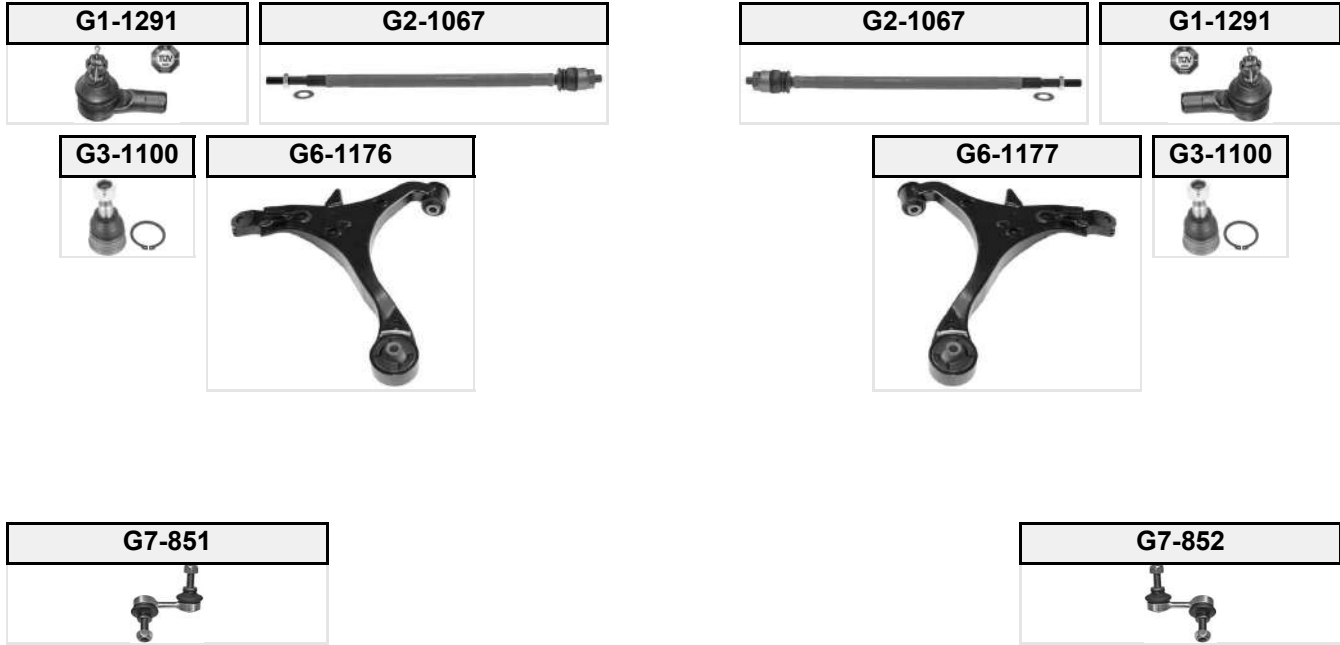

CR-V II

RD\_

(09/2001 → 09/2006)

	ORIGINAL-NO			
G1-1291	53541-S5A-003	12,65	M10x1,25; M14x1,50	LHD
G2-1067	53521S9A003		M14x1,25; M14x1,50	
G3-1100	51220-S9A-982	15,5		
G6-1176	51360S9A010	15		
G6-1177	51350S9A010	15		
G7-851	51321S5A003			
G7-852	51320S5A003			