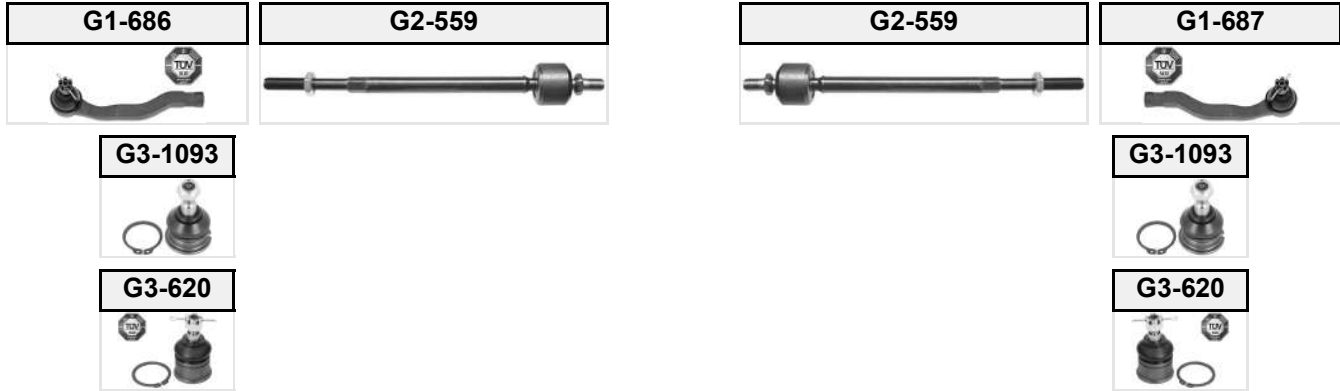

INTEGRA COUPE

DC2, DC4

(07/1997 → 11/2001)

		ORIGINAL-NO			
G1-686		53560SR3003	13	M14x1,50	
G1-687		53540S04003	13	M14x1,50	
G2-559		53521SB2013		M12x1,25	
G3-1093		51270-SR3-013	12,75	M10x1,25	upper
G3-620		51220ST3E01	14	M12x1,25