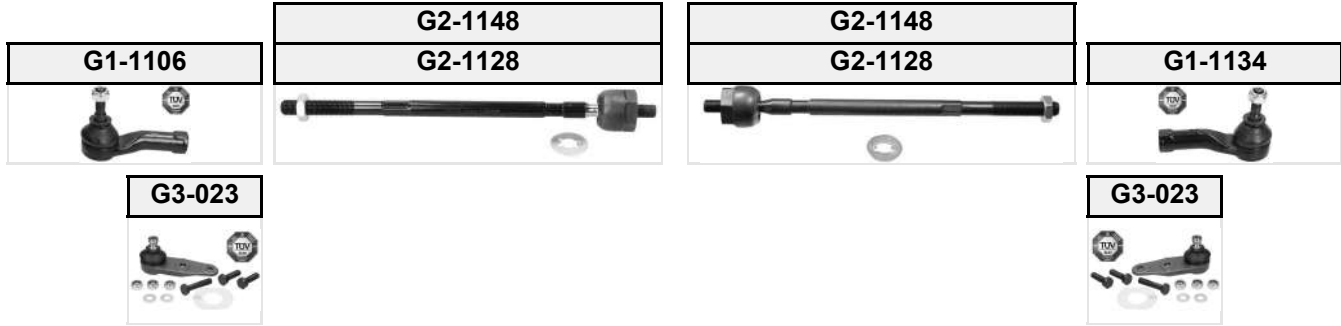

KUBISTAR

X76

(08/2003 →)

	ORIGINAL-NO			
G1-1106	7701475842	11,8	M14x1,50	for Manufacturer: SMI, TRW
G1-1134	7701475843	11,8	M14x1,50	for Manufacturer: SMI, TRW
G2-1128	4852100QAG		M12x1,00; M14x1,50	Manufacturer Restriction: JTEKT, KOYO, SMI; PS
G2-1148	7701472113		M12x1,0; M14x1,5	for MS
G3-023	54501-00QAH-PART			
G7-5087S	54616-00QAA		M8x1,25	Alternative Rep. Kit F8-5087, with nut

Alle in diesem Katalog genannten Original-Nummern der Kfz-Hersteller sind ausschließlich zu Vergleichszwecken bestimmt und dürfen in Rechnungen an Wagenbesitzer nicht verwendet werden.
All original numbers from automobile manufacturers listed in this catalogue are for comparison purposes only and may not be used in invoices to car owners.
Nachdruck, auch auszugsweise, nur mit unserer schriftlichen Genehmigung gestattet. - Full or partial reproduction only permitted with our approval.