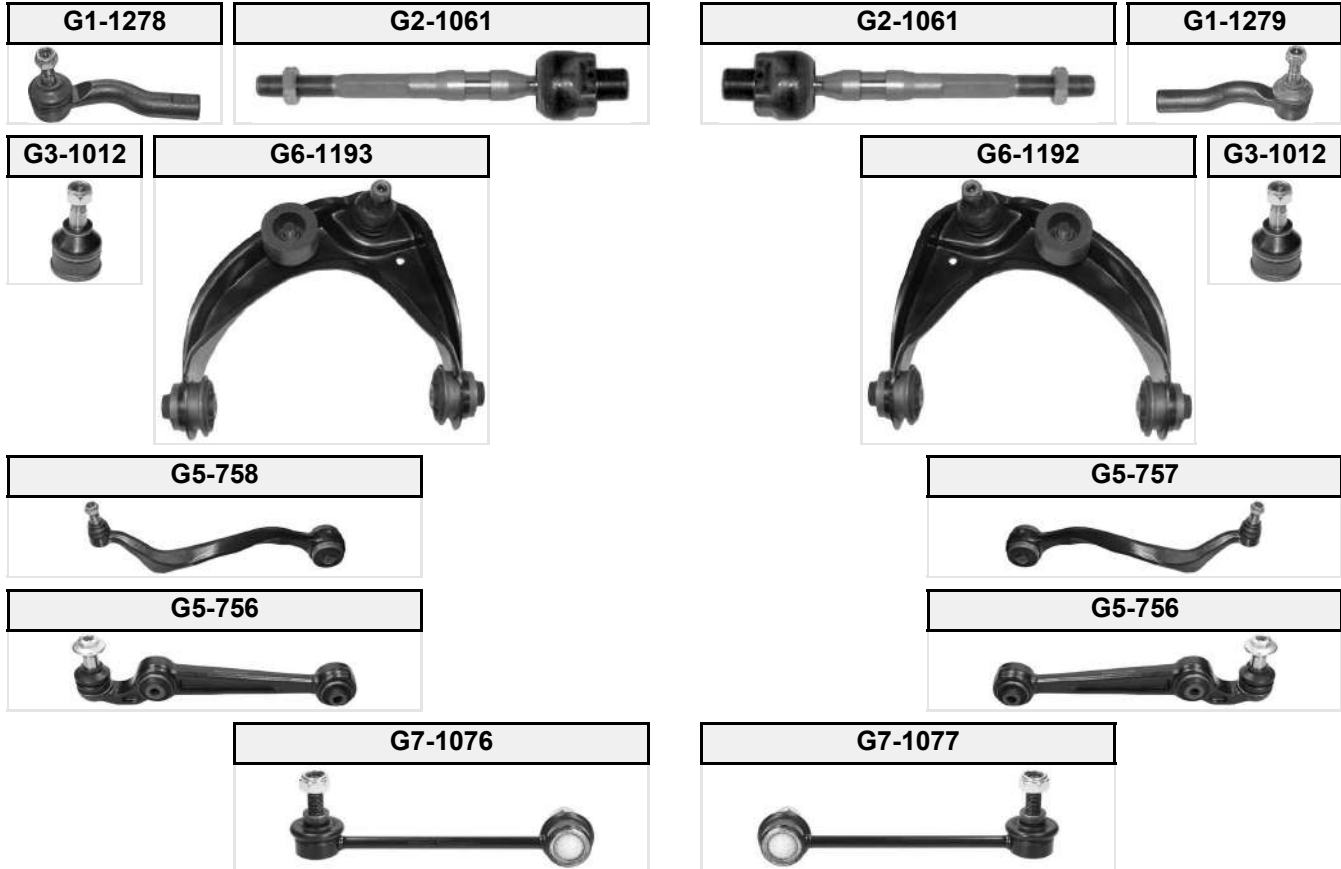

ORIGINAL-NO

<b>G5-639</b>	BP4K-28-C10B			
<b>G5-734</b>	BBP3-28-500A			

	ORIGINAL-NO			
G1-1278	GJ6E32290A	13		with 17" circles
G1-1279	GJ6E32280A	13		with 17" circles
G2-1061	GJ6A32240		M18x1,50; M14x1,50	
G3-1012	GJ6A-34-540			
G5-756	GJ6A-34-300D	18,6	M16x1,50	Steel
G5-757	GJ6A-34-J00D	19,7	M16x1,50	Steel
G5-758	GJ6A-34-J50D	19,7	M16x1,50	Steel
G6-1192	GJ6A34200B	12,7		
G6-1193	GJ6A34250B	12,7		
G7-1076	GJ6A34170A		M10x1,25	
G7-1077	GJ6A34150A		M10x1,25	