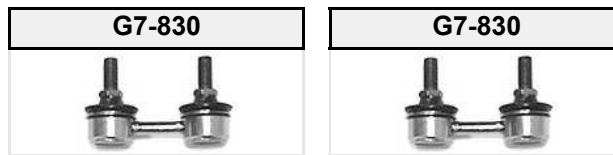

**OPTIMAL®**

**HYUNDAI**

**S COUPÉ**

(01/1990 → 01/1995)

**ORIGINAL-NO**

**G7-830**

MB518892

rear axle