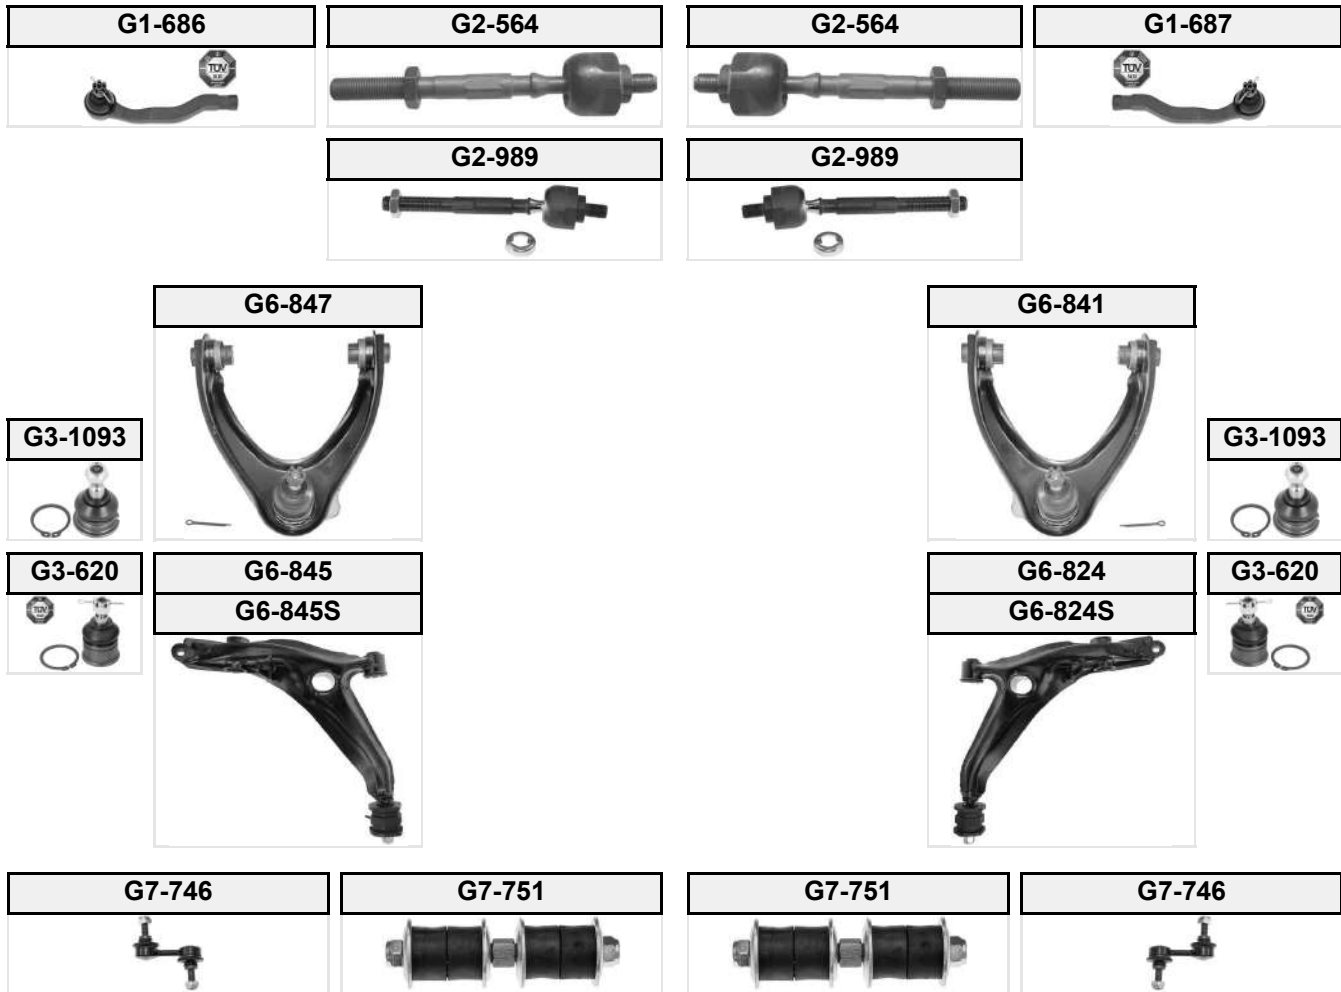

CIVIC V

(08/1991 → 01/1997)

ORIGINAL-NO

F8-5294	51312SR3000			
F8-5981	52622-SH3-010			
F8-5982	52365-SH3-000			
F8-5988	RGX100980			

CIVIC VI

(11/1995 → 01/1999)

	ORIGINAL-NO			
<b>G1-686</b>	53560SR3003	13	M14x1,50	
<b>G1-687</b>	53540S04003	13	M14x1,50	
<b>G2-564</b>	53010SR3010		M12x1,25; M14x1,50	L=192.5 mm
<b>G2-989</b>	53010S04000		M12x1,25; M14x1,50	L=185.5 mm
<b>G3-1093</b>	51270-SR3-013	12,75	M10x1,25	
<b>G3-620</b>	51220ST3E01	14	M12x1,25	
<b>G6-824</b>	51350-S04-G00			without rubber mounting
<b>G6-824S</b>	51350-S04-G00			with rubber mounting
<b>G6-841</b>	51450-S01-023	12,8		
<b>G6-845</b>	51360-S04-G00			without rubber mounting
<b>G6-845S</b>				with rubber mounting
<b>G6-847</b>	51460-S01-023	12,8		
<b>G7-746</b>	51320-S04-003			
<b>G7-751</b>	90112-SE0-000			