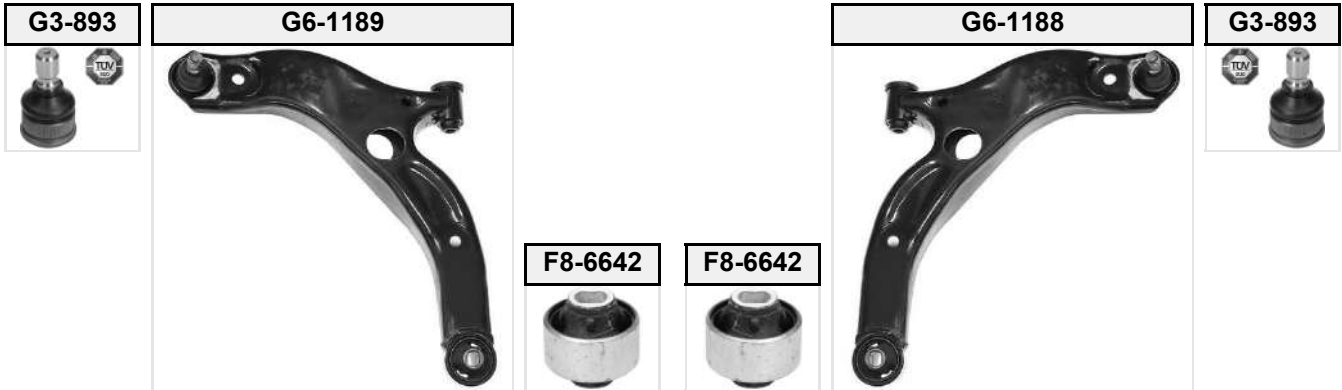

OPTIMAL®

MAZDA

PREMACY

CP

(07/1999 → 03/2005)

	ORIGINAL-NO			
F8-6642	B25D34460			
G1-989	8AG432280	12,88	M12x1,25; M14x1,50	
G2-867	B25D32250		M16x1,00; M14x1,50	
G2-868	B25D32240		M16x1,00; M14x1,50	
G3-893	LC6234550			
G6-1188	B28V-34-300B			Sheet Steel
G6-1189	B28V-34-350B			Sheet Steel
G7-1004	LC6234170B			08/2000→
G7-765	B26R34170			→08/2000

Alle in diesem Katalog genannten Original-Nummern der Kfz-Hersteller sind ausschließlich zu Vergleichszwecken bestimmt und dürfen in Rechnungen an Wagenbesitzer nicht verwendet werden.
All original numbers from automobile manufacturers listed in this catalogue are for comparison purposes only and may not be used in invoices to car owners.
Nachdruck, auch auszugsweise, nur mit unserer schriftlichen Genehmigung gestattet. - Full or partial reproduction only permitted with our approval.