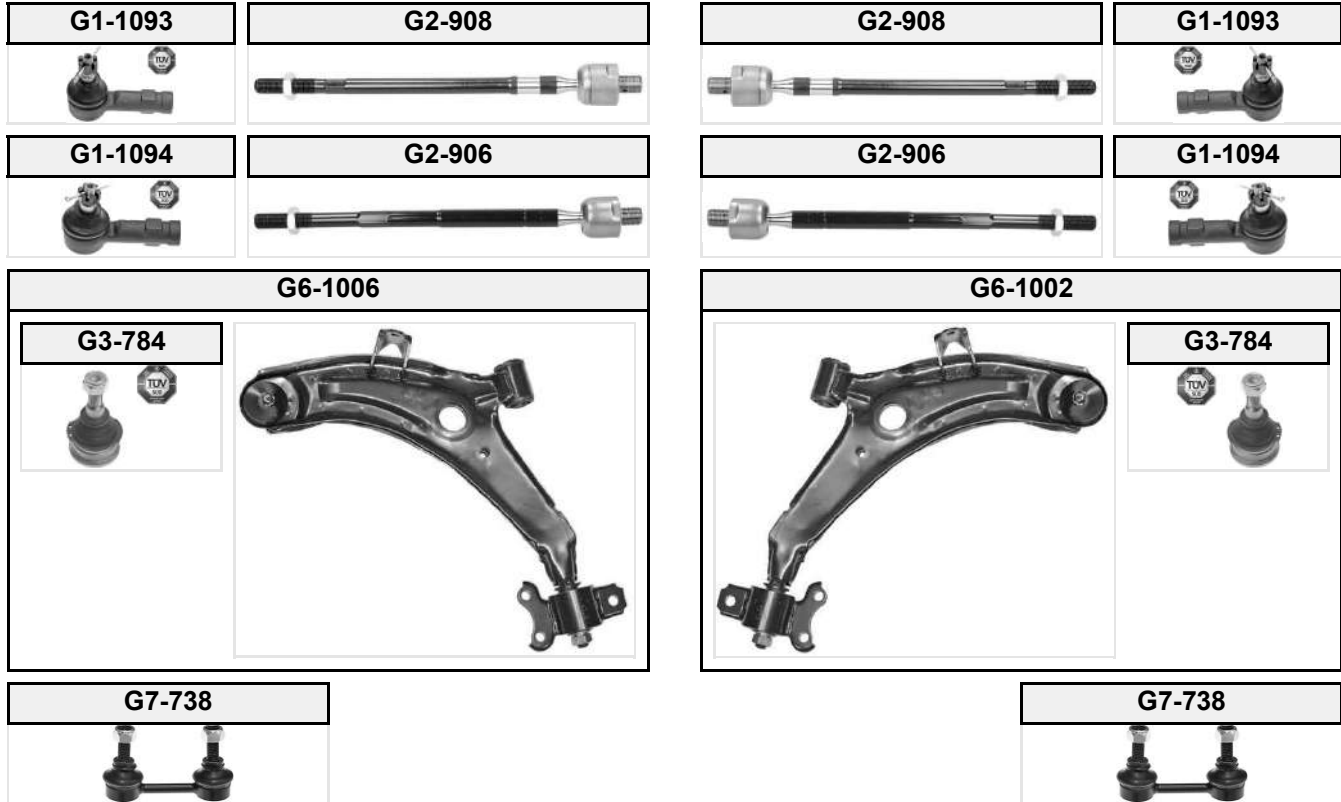

COUPE

RD

(06/1996 → 04/2002)

	ORIGINAL-NO			
G1-1093	5682025000	13,45	M14x1,50	
G1-1094	5682022000		M12x1,25	
G2-906	577242D000		M16x1,50; M14x1,50	2.0 16V
G2-908	5773029001		M16x1,50; M14x1,50	1.6 16V, 1.6 i 16V
G3-784	5452031600	15		
G6-1002	5450129000			
G6-1006	5450029000			
G7-738	5483029000			

Alle in diesem Katalog genannten Original-Nummern der Kfz-Hersteller sind ausschließlich zu Vergleichszwecken bestimmt und dürfen in Rechnungen an Wagenbesitzer nicht verwendet werden.
All original numbers from automobile manufacturers listed in this catalogue are for comparison purposes only and may not be used in invoices to car owners.
Nachdruck, auch auszugsweise, nur mit unserer schriftlichen Genehmigung gestattet. - Full or partial reproduction only permitted with our approval.