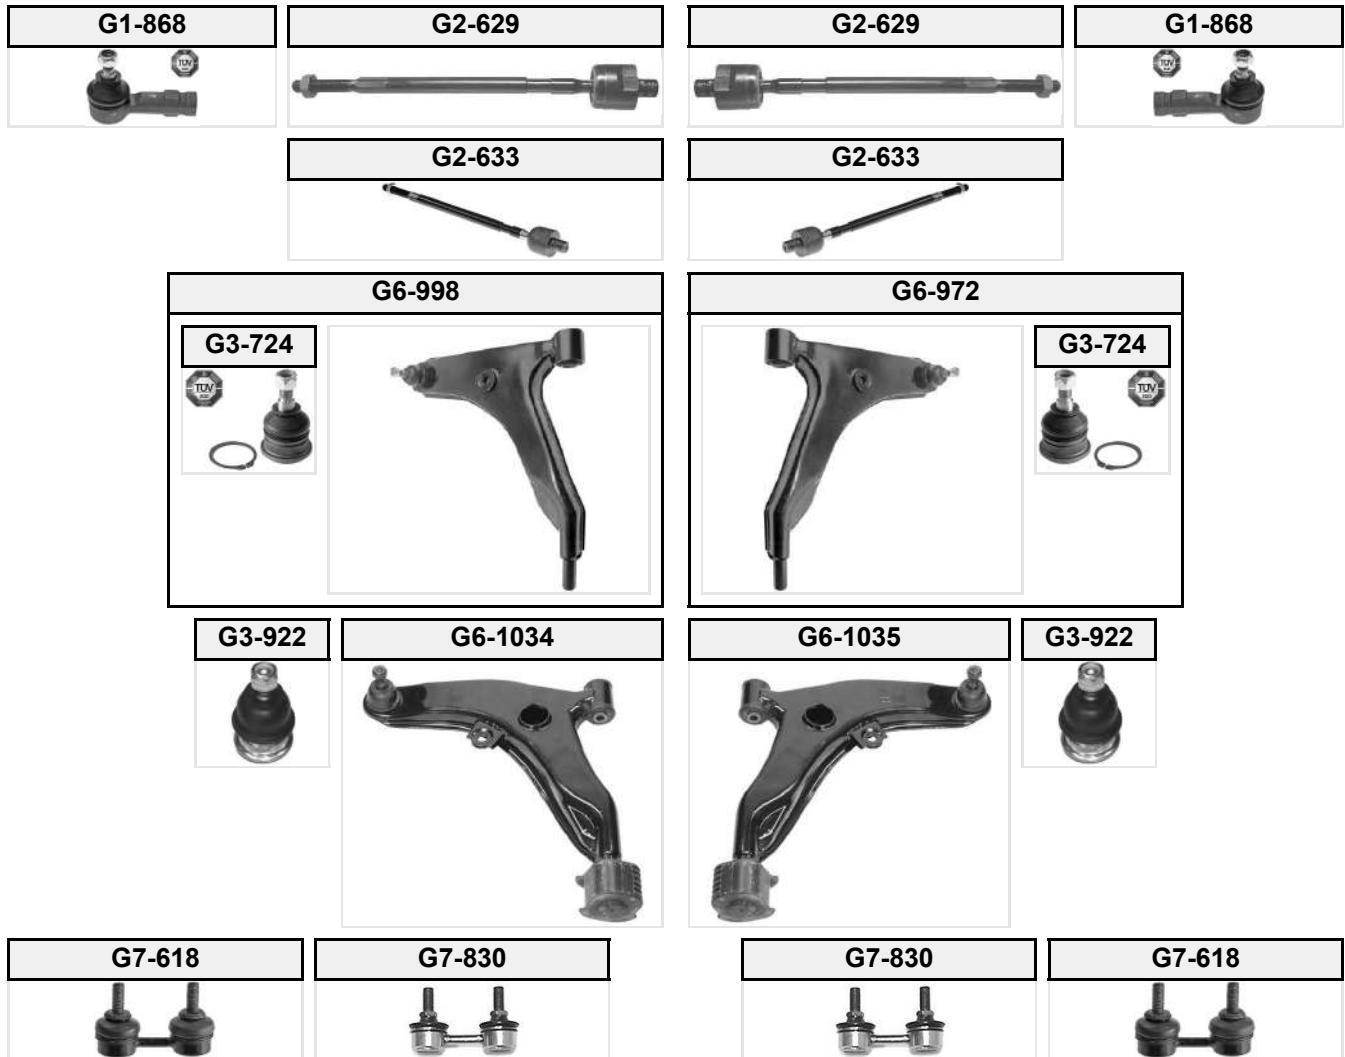

OPTIMAL®

MITSUBISHI

LANCER IV

C6_A, C7_A; C6_A

(04/1988 → 05/1994)

	ORIGINAL-NO			
G1-868	MB597605	13,3	M12x1,25	→07/1991
G2-629	MB553249		M16x1,50; M12x1,25	→07/1991; for OE: MB553249; L=290 mm
G2-633	MB910934		M12x1,25; M16x1,50	08/1991→
G3-724	MB51804201	15	M12x1,25	08/1991→; for OE: MB241883; lower
G3-922	MB430351			
G6-1034	MB912077			complete
G6-1035	MB912078			complete
G6-972	MB518807			
G6-998	MB518806			
G7-618	4056A014			→12/1992
G7-830	MB518892			front axle

Alle in diesem Katalog genannten Original-Nummern der Kfz-Hersteller sind ausschließlich zu Vergleichszwecken bestimmt und dürfen in Rechnungen an Wagenbesitzer nicht verwendet werden.
All original numbers from automobile manufacturers listed in this catalogue are for comparison purposes only and may not be used in invoices to car owners.
Nachdruck, auch auszugsweise, nur mit unserer schriftlichen Genehmigung gestattet. - Full or partial reproduction only permitted with our approval.