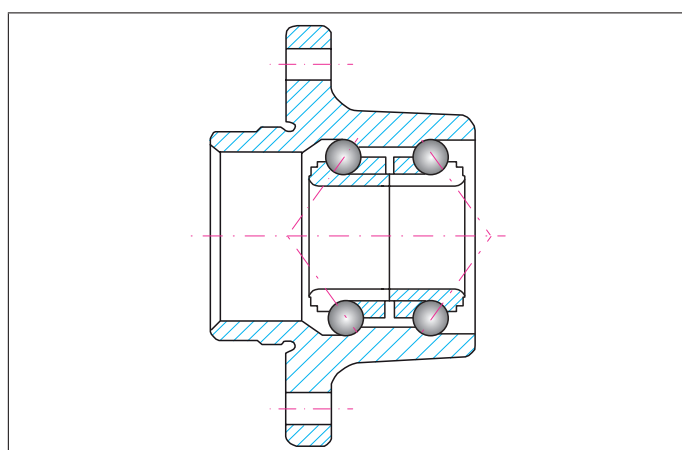

Рис. 8 Ступица второго поколения

1.2.2 Свойства и применение

Подшипник способен переносить тяжелые радиальные и осевые нагрузки в обоих направлениях. Это является особым преимуществом подшипников, от которых требуется четкое движение в осевом направлении. Двухрядные двунаправленные радиально-упорные подшипники являются особенно чувствительными к перекосам. Множество двухрядных радиально-упорных подшипников широко используется в автомобильной промышленности, особенно в ступицах колес автомобилей. Тем не менее, такие ступицы имеют специфическое строение, чаще всего с разъемным внутренним кольцом различных нестандартных размеров. Такие подшипники все чаще соединены со ступицей.

Дальнейшие технологические решения были направлены на использование ступиц в сборе, последующие версии которых называются поколениями. Это дало возможность сделать конструкцию проще, следствием чего стало сокращение времени установки. Почти полностью в ступицах в сборе были исключены сбои работы, вызванные неправильным уплотнением и люфтом подшипника.

1.3 Ступица второго поколения

В конструкции ступицы в сборе второго поколения отказались от наружного кольца подшипника, используя дорожку качения из материала ступицы, имеющей фланец. К фланцу монтируются

1.4 Ступица третьего поколения

В конструкции ступицы в сборе третьего поколения оставлено технологическое решение, согласно которому подшипник является одновременно и ступицей, и шкворнем колеса. Внутреннее кольцо установлено в ступице, а благодаря применению монтажного фланца на наружном кольце, его можно прикрепить к элементам подвески колеса, и он может выступать как компонент шкворня колеса. В описанном технологическом решении нельзя говорить о типичном внутреннем или наружном кольце подшипника. Такую ступицу невозможно разобрать на части. Вся структура является более легкой, простой в сборке и установке.