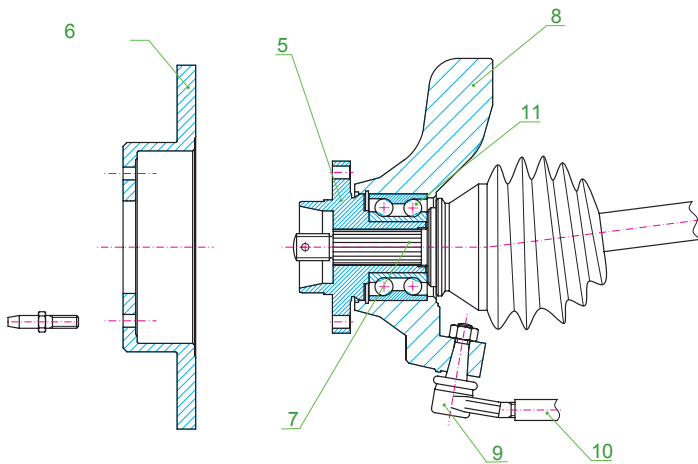

3. PODSTAWOWE ZASADY MONTAŻU I DEMONTAŻU ZESTAWÓW NAPRAWCZYCH

3.1 Demontaż zestawu naprawczego

1. Zdjąć zabezpieczenie nakrętki łożyska piasty koła (1) i zawleczkę (2). [Rys. 20]

2. Odkręcić nakrętkę łożyska piasty (3) i usunąć podkładkę (4). Zablokować możliwość obracania się piasty (5). [Rys. 21]

3. Wymontować zacisk hamulca wraz z tarczą hamulca (6). [Rys. 22]

Rys. 22

4. Poluzować piastę (5) na wielowypuście (7) - najlepiej młotkiem o miękkim zakończeniu. Nie zdejmować. [Rys. 23]

5. W przypadku układu ABS, odłączyć i zdjąć czujnik prędkości koła.

6. Poluzować nakrętki i/lub śruby mocujące zwrotnicę (8) z kolumną zawieszenia.

7. Rozpiąć końcówkę drążka kierowniczego (9) od ramienia (10). [Rys. 24]

8. Odkręcić nakrętki i/lub śruby mocowania sworznia kulowego z wahaczem dolnym.

9. Wymontować sworznie kulowy ze zwrotnicy i zawiesić zakończenie osi za pomocą kawałka drutu. Wypchnąć oś (7) z piasty (5).

10. Odkręcić śruby łączące zwrotnicę (8) z kolumną zawieszenia i odłączyć zwrotnicę od kolumny.

11. Wymontować zwrotnicę (8) z piastą (5) i łożyskiem (11). Założyć zwrotnicę na prasę i wymontować piastę. [Rys. 25]

12. Zdemontować na prasie łożysko (11). [Rys. 26]