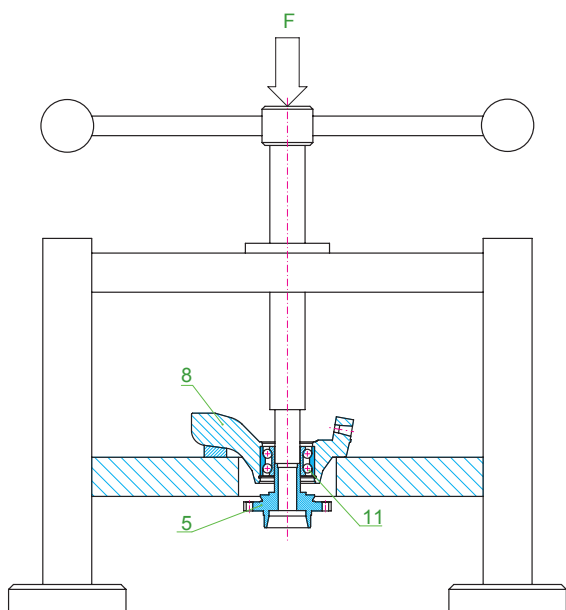

Рис. 25

3.2 Установка ремонтного комплекта ступицы колеса

13. Установите шкворень (8), ступицу (5) и подшипник (11) на свое место, продвигая ось в отверстие ступицы.
14. Протолкните шкворень к фланцу стойки подвески и закрутите гайки и/или винты, не затягивая.
15. Соедините стопорный болт со шкворнем (8) и закрутите.
16. Свободно соедините шаровую опору и реечный рулевой механизм (9) с плечом (10). После этого закрутите гайки стойки, стопорный болт с рычагом и гайку реечного рулевого механизма.
17. Поместите тормозной диск (6) на ступицу (5) и закрепите.
18. Закрутите гайку, соединяя ось со ступицей (2).