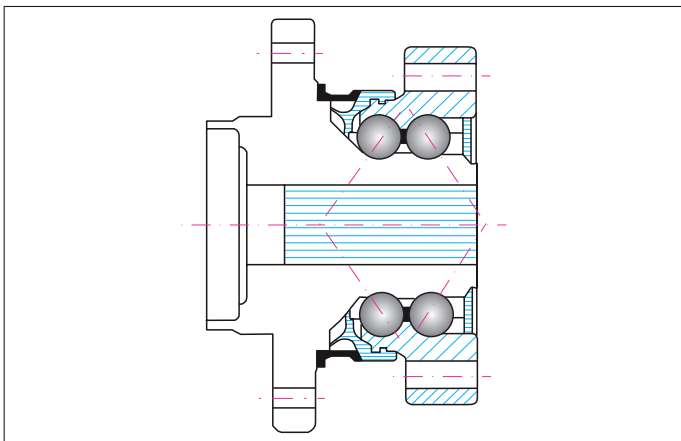

Рис. 9 Ступица третьего поколения

Рис. 10 Ступица третьего поколения

1.5 Объединение системы АБС в ступицах в сборе

Чаще всего магнитное кольцо датчика скорости вращения колеса (датчик частоты вращения колеса – (с англ.) wheel speed sensor - WSS) встроен в подшипник. В настоящее время эти магнитные кольца редко размещаются на внешней стороне шруса, оси или ступицы колеса. В предыдущих технологических решениях WSS подвергался воздействию внешних факторов, например, накоплению дорожной соли или слякоти. Магнитное кольцо также могло быть повреждено во время неправильного демонтажа оси приводного вала или в результате ее падения на пол. Необходимо помнить, что магнитное кольцо с виду напоминает зубчатое колесо однако зубья имеют небольшую высоту. Небольшая разница в высоте отдельных зубьев, порядка нескольких десятых долей миллиметра, может вызвать ошибочные показания датчика скорости вращения колеса, а следовательно, повлиять на работу АБС. Магнитный датчик также может реагировать на остатки металла вращающихся и неподвижных компонентов, что может привести к неточным показаниям скорости вращения колес для системы АБС. Очистка датчиков и регулировка слота часто может привести к восстановлению нормальной работы АБС. Тем не менее, если магнитное кольцо было подвержено коррозии или повреждено, необходимо его полностью поменять.