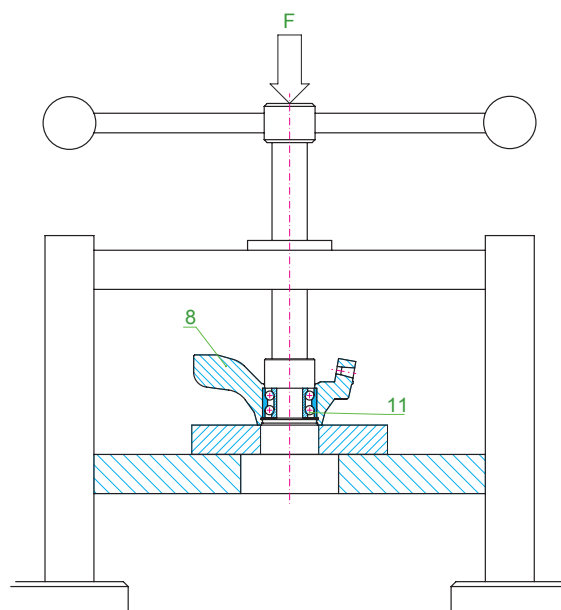

Рис. 26

3.2 Установка ремонтного комплекта ступицы колеса

13. Установите шкворень (8), ступицу (5) и подшипник (11) на свое место, продвигая ось в отверстие ступицы.
14. Протолкните шкворень к фланцу стойки подвески и закрутите гайки и/или винты, не затягивая.
15. Соедините стопорный болт со шкворнем (8) и закрутите.
16. Свободно соедините шаровую опору и реечный рулевой механизм (9) с плечом (10). После этого закрутите гайки стойки, стопорный болт с рычагом и гайку реечного рулевого механизма.
17. Поместите тормозной диск (6) на ступицу (5) и закрепите.
18. Закрутите гайку, соединяя ось со ступицей (2).