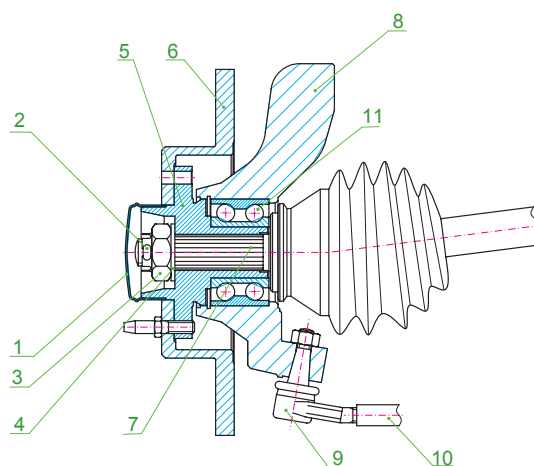

6. Poluzować nakrętki i/lub śruby mocujące zwrotnicę (8) z kolumną zawieszenia.

7. Rozpiąć końcówkę drążka kierowniczego (9) od ramienia (10). [Rys. 24]

8. Odkręcić nakrętki i/lub śruby mocowania sworznia kulowego z wahaczem dolnym.

9. Wymontować sworznie kulowy ze zwrotnicy i zawiesić zakończenie osi za pomocą kawałka drutu. Wypchnąć oś (7) z piasty (5).

10. Odkręcić śruby łączące zwrotnicę (8) z kolumną zawieszenia i odłączyć zwrotnicę od kolumny.

11. Wymontować zwrotnicę (8) z piastą (5) i łożyskiem (11). Założyć zwrotnicę na prasę i wymontować piastę. [Rys. 25]

12. Zdemontować na prasie łożysko (11). [Rys. 26]

Rys. 24

Rys. 25

Rys. 26

3.2 Montaż zestawu naprawczego piasty koła

13. Umieścić zespół zwrotnicy (8), piasty (5) i łożysko (11) we właściwym położeniu, wsuwając oś w otwór piasty.
14. Docisnąć zwrotnicę do kołnierza kolumny zawieszenia i wkręcić nakrętki i/lub śruby, bez dokręcania.
15. Połączyć sworzeń ze zwrotnicą (8) i dokręcić nakrętkę sworznia.
16. Połączyć luźno sworzeń kulowy z wahaczem oraz drążek kierowniczy (9) z ramieniem zwrotnicy (10). Następnie dokręcić nakrętki kolumny, nakrętki i/lub śruby mocujące sworzeń z wahaczem i nakrętkę drążka kierowniczego.
17. Umieścić tarczę hamulca (6) na piaście (5) i zamontować zacisk.
18. Nakręcić nakrętkę mocującą oś z piastą (2).