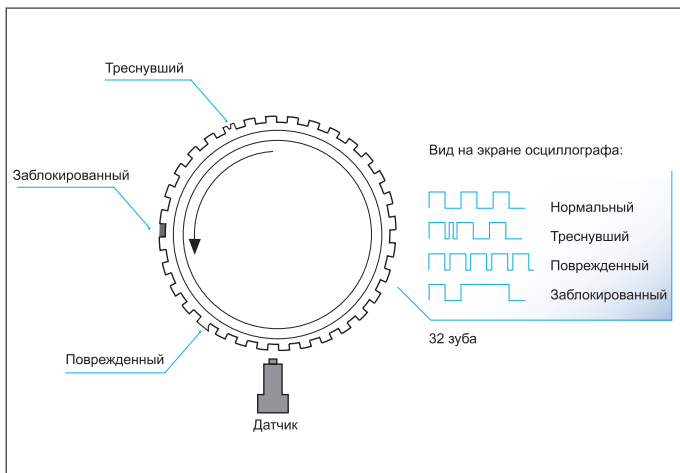

Рис. 13 Примерный рисунок поврежденного магнитного кольца

1.5.1 Как можно узнать о неисправности датчика WSS?

Проявлением неисправности элементов датчика WSS может быть типичная для АБС пульсация педали тормоза при торможении на низкой скорости, а также светящийся индикатор АБС. Кроме того, во время торможения появляется чрезмерная вибрация, вызывающая повышенный шум.