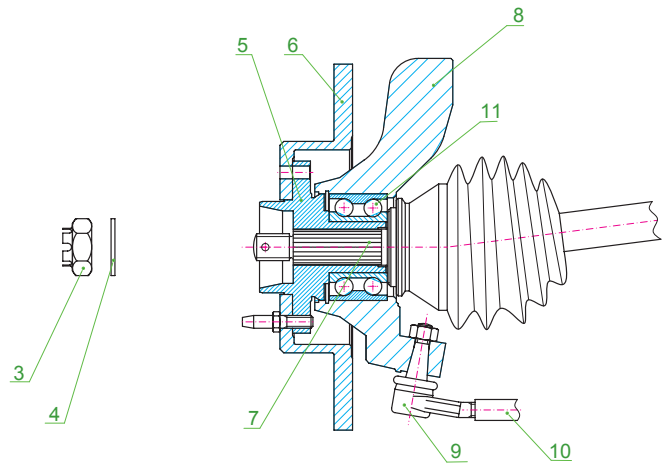

3. PODSTAWOWE ZASADY MONTAŻU I DEMONTAŻU ZESTAWÓW NAPRAWCZYCH

3.1 Demontaż zestawu naprawczego

1. Zdjąć zabezpieczenie nakrętki łożyska piasty koła (1) i zawleczkę (2). [Rys. 20]

Rys. 20

2. Odkręcić nakrętkę łożyska piasty (3) i usunąć podkładkę (4). Zablokować możliwość obracania się piasty (5). [Rys. 21]

6. Poluzować nakrętki i/lub śruby mocujące zwrotnicę (8) z kolumną zawieszenia.

7. Rozpiąć końcówkę drążka kierowniczego (9) od ramienia (10). [Rys. 24]

8. Odkręcić nakrętki i/lub śruby mocowania sworznia kulowego z wahaczem dolnym.

9. Wymontować sworznie kulowy ze zwrotnicy i zawiesić zakończenie osi za pomocą kawałka drutu. Wypchnąć oś (7) z piasty (5).

10. Odkręcić śruby łączące zwrotnicę (8) z kolumną zawieszenia i odłączyć zwrotnicę od kolumny.

13. Umieścić zespół zwrotnicy (8), piasty (5) i łożysko (11) we właściwym położeniu, wsuwając oś w otwór piasty.
14. Docisnąć zwrotnicę do kołnierza kolumny zawieszenia i wkręcić nakrętki i/lub śruby, bez dokręcania.
15. Połączyć sworzeń ze zwrotnicą (8) i dokręcić nakrętkę sworznia.
16. Połączyć luźno sworzeń kulowy z wahaczem oraz drążek kierowniczy (9) z ramieniem zwrotnicy (10). Następnie dokręcić nakrętki kolumny, nakrętki i/lub śruby mocujące sworzeń z wahaczem i nakrętkę drążka kierowniczego.
17. Umieścić tarczę hamulca (6) na piaście (5) i zamontować zacisk.
18. Nakręcić nakrętkę mocującą oś z piastą (2).