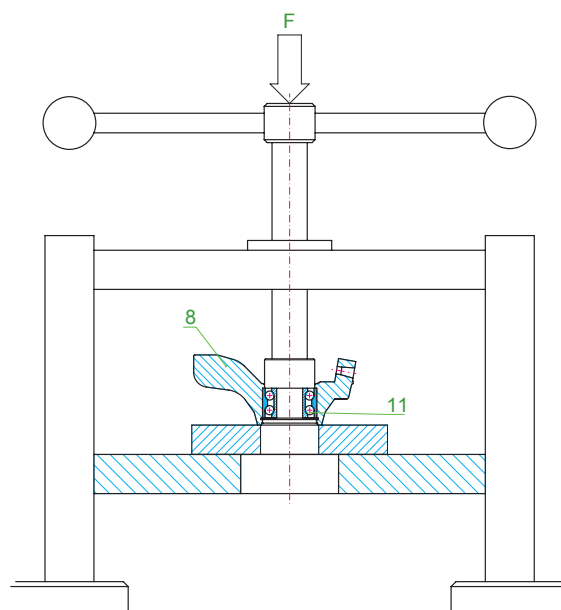

9. Wymontować sworznie kulowy ze zwrotnicy i zawiesić zakończenie osi za pomocą kawałka drutu. Wypchnąć oś (7) z piasty (5).

10. Odkręcić śruby łączące zwrotnicę (8) z kolumną zawieszenia i odłączyć zwrotnicę od kolumny.

11. Wymontować zwrotnicę (8) z piastą (5) i łożyskiem (11). Założyć zwrotnicę na prasę i wymontować piastę. [Rys. 25]

12. Zdemontować na prasie łożysko (11). [Rys. 26]

Rys. 24

Rys. 25

Rys. 26

3.2 Montaż zestawu naprawczego piasty koła

13. Umieścić zespół zwrotnicy (8), piasty (5) i łożysko (11) we właściwym położeniu, wsuwając oś w otwór piasty.
14. Docisnąć zwrotnicę do kołnierza kolumny zawieszenia i wkręcić nakrętki i/lub śruby, bez dokręcania.
15. Połączyć sworzeń ze zwrotnicą (8) i dokręcić nakrętkę sworznia.
16. Połączyć luźno sworzeń kulowy z wahaczem oraz drążek kierowniczy (9) z ramieniem zwrotnicy (10). Następnie dokręcić nakrętki kolumny, nakrętki i/lub śruby mocujące sworzeń z wahaczem i nakrętkę drążka kierowniczego.
17. Umieścić tarczę hamulca (6) na piaście (5) i zamontować zacisk.
18. Nakręcić nakrętkę mocującą oś z piastą (2).