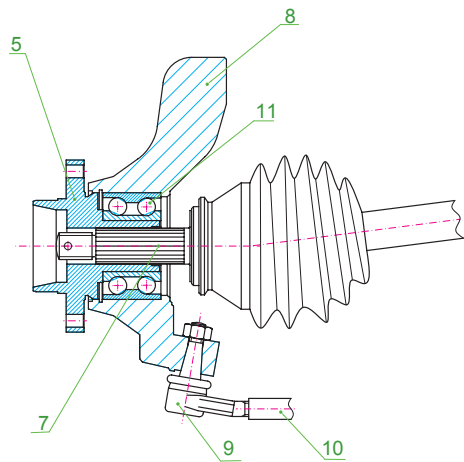

4. Ослабьте ступицу (5) на шлице (7) – лучше всего молотком с мягким наконечником. Не снимайте. [Рис. 23]

Рис. 23

5. В случае системы АБС, отсоедините и снимите датчик скорости колеса.

6. Ослабьте гайки и/или винты соединяющие шкворень (8) со стойкой подвески.

7. Отсоедините наконечник поперечной рулевой тяги (9) от плеча (10). [Рис. 24]

8. Снимите гайки и/или винты крепления шаровой опоры с нижним рычагом подвески.

9. Снимите шаровую опору со шкворня и подвесьте конец оси с помощью проволоки, вытолкнуть ось (7) из ступицы (5).

10. Снимите болты, соединяющие шкворень (8) со стойкой подвески и отсоедините шкворень от стойки.

11. Удалите шкворень (8) ступицу (5) и подшипник (11). Установите шкворень на прессе и удалите ступицу. [Рис. 25]

12. Осуществить демонтаж подшипника на прессе (11). [Рис. 26]