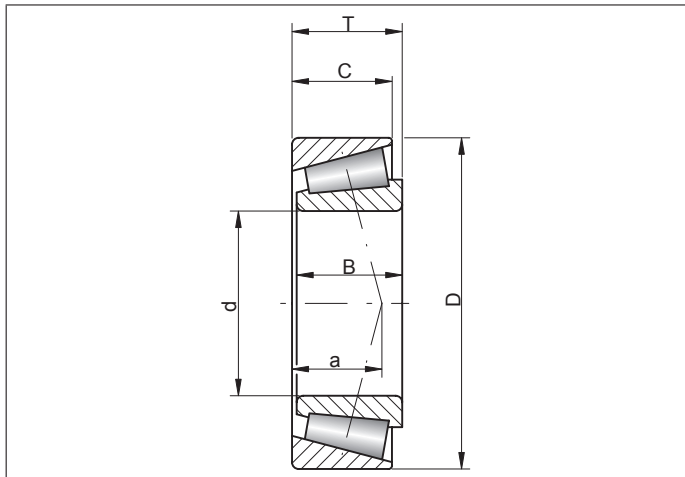

Рис. 2 Однорядный конический подшипник

Рис. 3 Однорядный конический подшипник

1.1.1 Строение

Конические подшипники состоят из двух отдельных частей: наружного кольца, в котором находится одна из дорожек качения подшипника (наружная), и внутреннего кольца, на дорожке которого расположен сепаратор с элементами качения. Элементы качения, так называемые ролики, представляют собой конические элементы со срезанными макушками. При нормальных условиях эксплуатации внутреннее кольцо, наружное кольцо и элементы качения воспринимают нагрузку в то время как сепаратор разделяет и удерживает элементы качения.