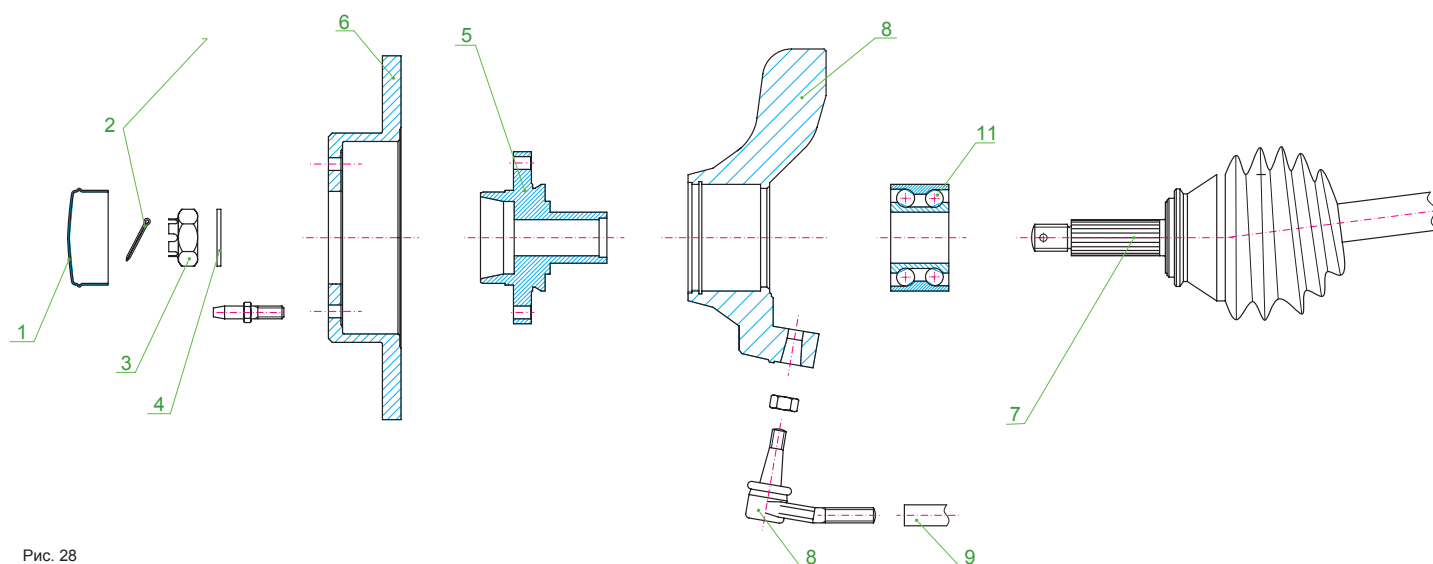

3.2 Установка ремонтного комплекта ступицы колеса

13. Установите шкворень (8), ступицу (5) и подшипник (11) на свое место, продвигая ось в отверстие ступицы.
14. Протолкните шкворень к фланцу стойки подвески и закрутите гайки и/или винты, не затягивая.
15. Соедините стопорный болт со шкворнем (8) и закрутите.
16. Свободно соедините шаровую опору и реечный рулевой механизм (9) с плечом (10). После этого закрутите гайки стойки, стопорный болт с рычагом и гайку реечного рулевого механизма.
17. Поместите тормозной диск (6) на ступицу (5) и закрепите.
18. Закрутите гайку, соединяя ось со ступицей (2).

Рис. 28