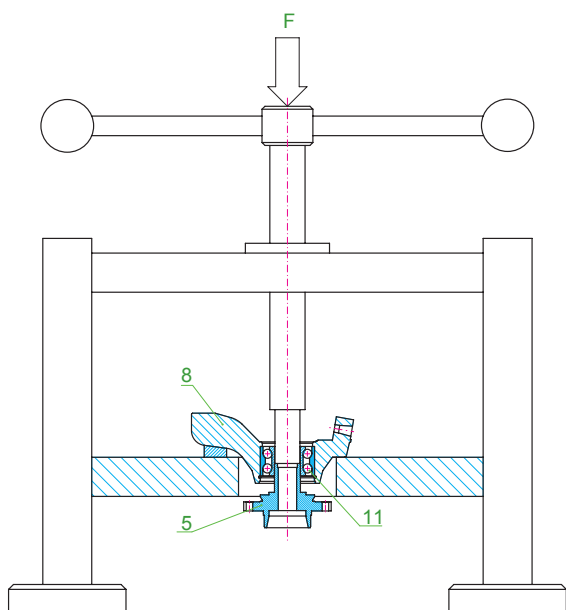

Rys. 25

3.2 Montaż zestawu naprawczego piasty koła

13. Umieścić zespół zwrotnicy (8), piasty (5) i łożysko (11) we właściwym położeniu, wsuwając oś w otwór piasty.
14. Docisnąć zwrotnicę do kołnierza kolumny zawieszenia i wkręcić nakrętki i/lub śruby, bez dokręcania.
15. Połączyć sworzeń ze zwrotnicą (8) i dokręcić nakrętkę sworznia.
16. Połączyć luźno sworzeń kulowy z wahaczem oraz drążek kierowniczy (9) z ramieniem zwrotnicy (10). Następnie dokręcić nakrętki kolumny, nakrętki i/lub śruby mocujące sworzeń z wahaczem i nakrętkę drążka kierowniczego.
17. Umieścić tarczę hamulca (6) na piaście (5) i zamontować zacisk.
18. Nakręcić nakrętkę mocującą oś z piastą (2).