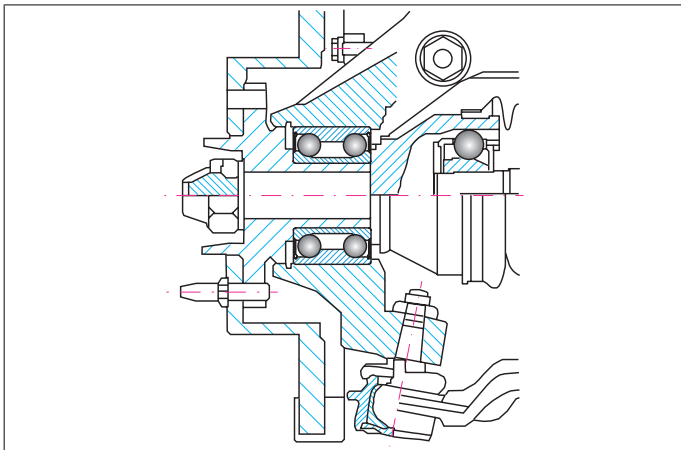

Rys. 6 Piasta pierwszej generacji