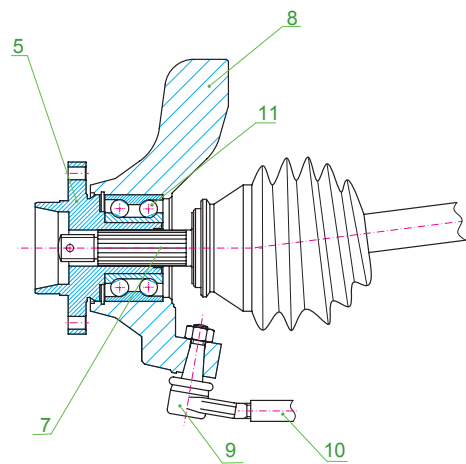

4. Poluzować piastę (5) na wielowypuście (7) - najlepiej młotkiem o miękkim zakończeniu. Nie zdejmować. [Rys. 23]

Rys. 23

5. W przypadku układu ABS, odłączyć i zdjąć czujnik prędkości koła.

6. Poluzować nakrętki i/lub śruby mocujące zwrotnicę (8) z kolumną zawieszenia.

7. Rozpiąć końcówkę drążka kierowniczego (9) od ramienia (10). [Rys. 24]

8. Odkręcić nakrętki i/lub śruby mocowania sworznia kulowego z wahaczem dolnym.

9. Wymontować sworznie kulowy ze zwrotnicy i zawiesić zakończenie osi za pomocą kawałka drutu. Wypchnąć oś (7) z piasty (5).

10. Odkręcić śruby łączące zwrotnicę (8) z kolumną zawieszenia i odłączyć zwrotnicę od kolumny.

11. Wymontować zwrotnicę (8) z piastą (5) i łożyskiem (11). Założyć zwrotnicę na prasę i wymontować piastę. [Rys. 25]

12. Zdemontować na prasie łożysko (11). [Rys. 26]