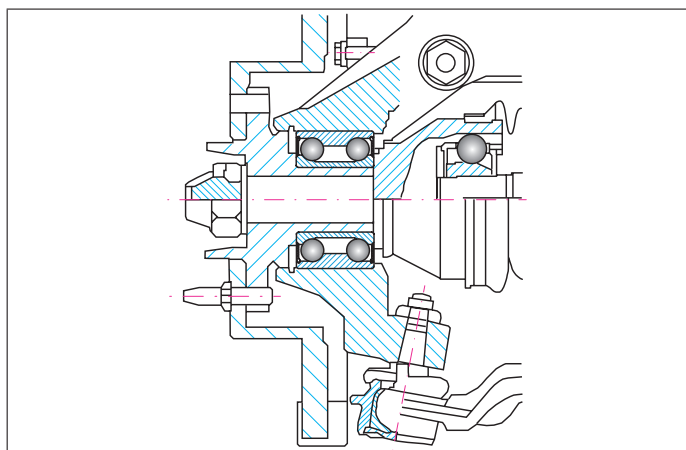

Рис. 6 Ступица первого поколения