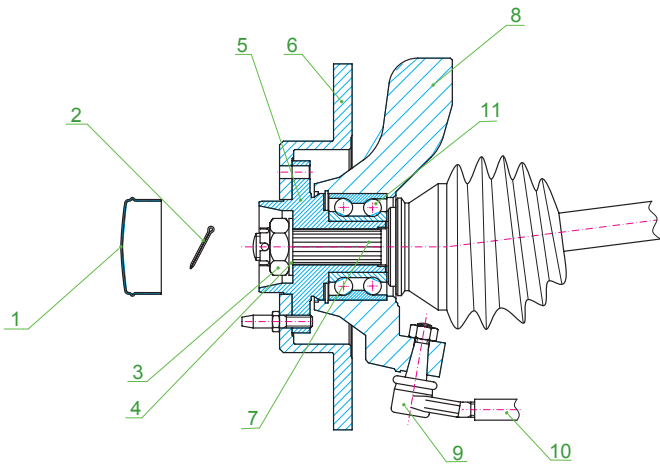

3. PODSTAWOWE ZASADY MONTAŻU I DEMONTAŻU ZESTAWÓW NAPRAWCZYCH

3.1 Demontaż zestawu naprawczego

1. Zdjąć zabezpieczenie nakrętki łożyska piasty koła (1) i zawleczkę (2). [Rys. 20]

Rys. 20