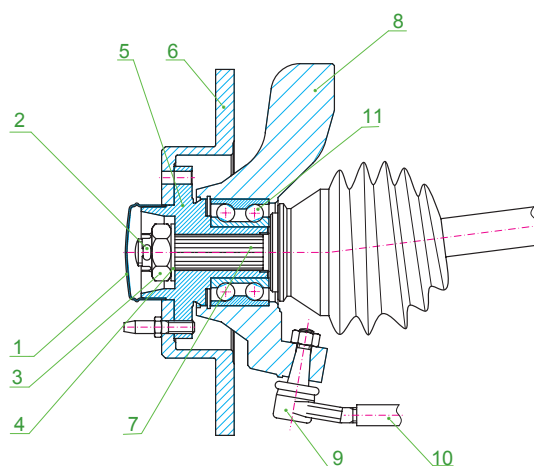

13. Установите шкворень (8), ступицу (5) и подшипник (11) на свое место, продвигая ось в отверстие ступицы.
14. Протолкните шкворень к фланцу стойки подвески и закрутите гайки и/или винты, не затягивая.
15. Соедините стопорный болт со шкворнем (8) и закрутите.
16. Свободно соедините шаровую опору и реечный рулевой механизм (9) с плечом (10). После этого закрутите гайки стойки, стопорный болт с рычагом и гайку реечного рулевого механизма.
17. Поместите тормозной диск (6) на ступицу (5) и закрепите.
18. Закрутите гайку, соединяя ось со ступицей (2).