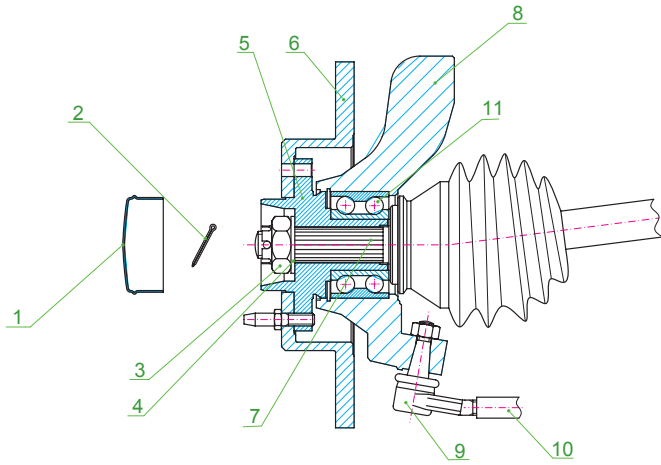

3. ОСНОВНЫЕ ПРАВИЛА УСТАНОВКИ И ДЕМОНТАЖА РЕМОНТНЫХ КОМПЛЕКТОВ

3.1 Демонтаж ремонтного комплекта

1. Снимите защитный колпак гайки ступицы (1) и штифт (2). [Рис. 20]

Рис. 20