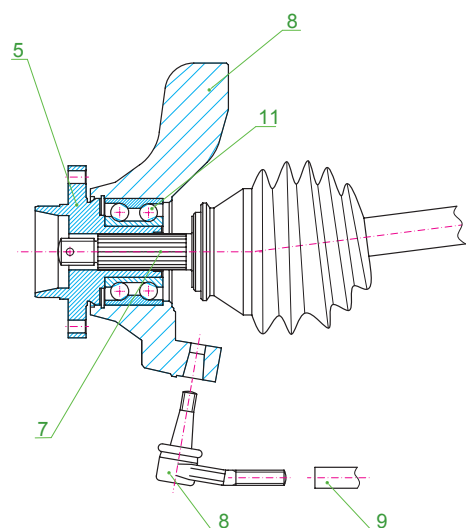

3. PODSTAWOWE ZASADY MONTAŻU I DEMONTAŻU ZESTAWÓW NAPRAWCZYCH

3.1 Demontaż zestawu naprawczego

1. Zdjąć zabezpieczenie nakrętki łożyska piasty koła (1) i zawleczkę (2). [Rys. 20]

2. Odkręcić nakrętkę łożyska piasty (3) i usunąć podkładkę (4). Zablokować możliwość obracania się piasty (5). [Rys. 21]

3. Wymontować zacisk hamulca wraz z tarczą hamulca (6). [Rys. 22]

4. Poluzować piastę (5) na wielowypuście (7) - najlepiej młotkiem o miękkim zakończeniu. Nie zdejmować. [Rys. 23]

5. W przypadku układu ABS, odłączyć i zdjąć czujnik prędkości koła.

6. Poluzować nakrętki i/lub śruby mocujące zwrotnicę (8) z kolumną zawieszenia.

7. Rozpiąć końcówkę drążka kierowniczego (9) od ramienia (10). [Rys. 24]

8. Odkręcić nakrętki i/lub śruby mocowania sworznia kulowego z wahaczem dolnym.

9. Wymontować sworznie kulowy ze zwrotnicy i zawiesić zakończenie osi za pomocą kawałka drutu. Wypchnąć oś (7) z piasty (5).

10. Odkręcić śruby łączące zwrotnicę (8) z kolumną zawieszenia i odłączyć zwrotnicę od kolumny.

11. Wymontować zwrotnicę (8) z piastą (5) i łożyskiem (11). Założyć zwrotnicę na prasę i wymontować piastę. [Rys. 25]

12. Zdemontować na prasie łożysko (11). [Rys. 26]

Rys. 24