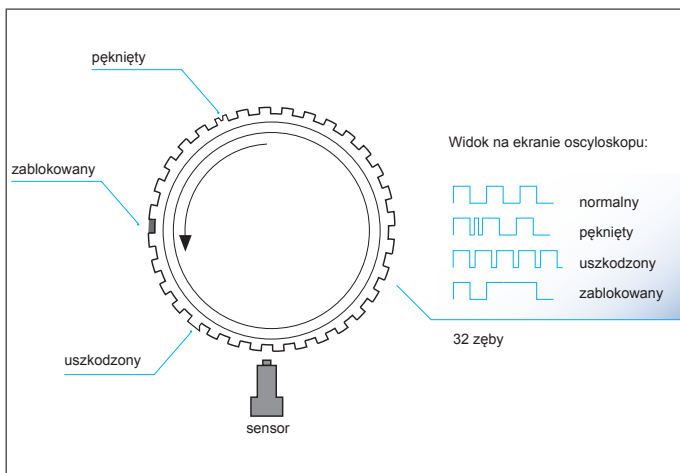

Rys. 13 Przykładowy rysunek uszkodzeń pierścienia mgt

1.5.1 Po czym poznać nieprawidłowe działanie czujnika WSS?

Nieprawidłowe działanie elementów czujnika WSS może objawiać się typowym dla systemów ABS pulsowaniem pedału hamulca podczas hamowania przy niskich prędkościach jazdy samochodem oraz włączoną kontrolką (lampką) ABS-u. Dodatkowo podczas hamowania nadmierne drgania generują zwiększony poziom hałasu.