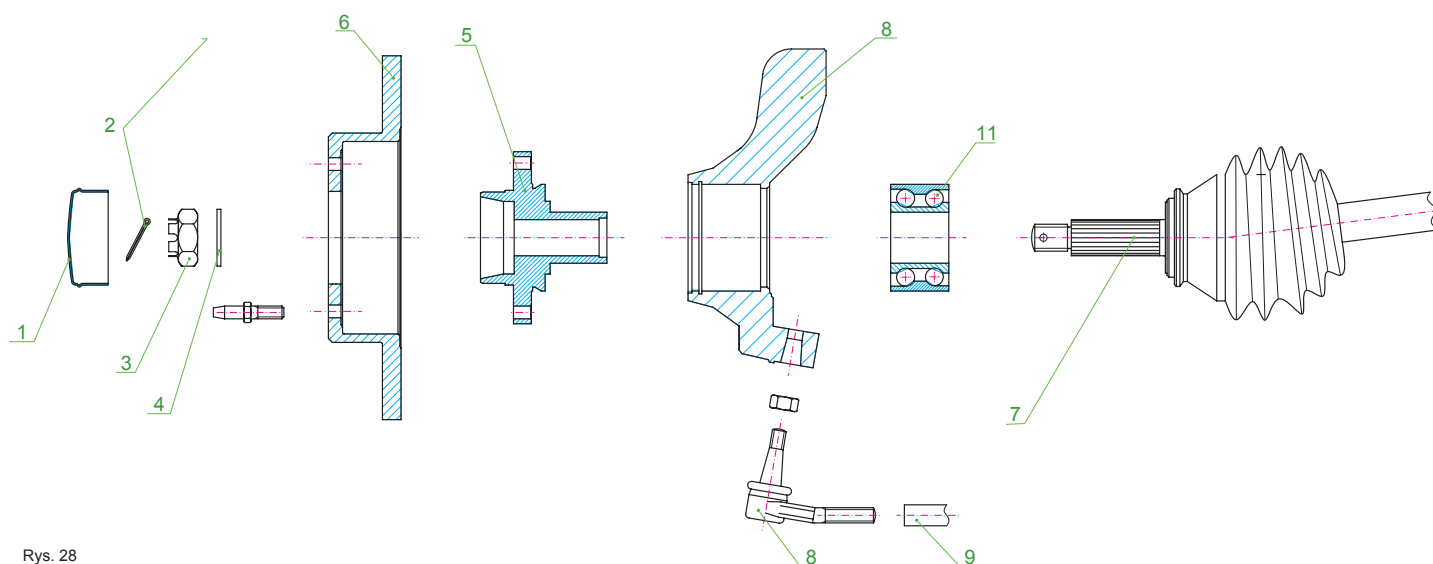

3.2 Montaż zestawu naprawczego piasty koła

13. Umieścić zespół zwrotnicy (8), piasty (5) i łożysko (11) we właściwym położeniu, wsuwając oś w otwór piasty.
14. Docisnąć zwrotnicę do kołnierza kolumny zawieszenia i wkręcić nakrętki i/lub śruby, bez dokręcania.
15. Połączyć sworzeń ze zwrotnicą (8) i dokręcić nakrętkę sworznia.
16. Połączyć luźno sworzeń kulowy z wahaczem oraz drążek kierowniczy (9) z ramieniem zwrotnicy (10). Następnie dokręcić nakrętki kolumny, nakrętki i/lub śruby mocujące sworzeń z wahaczem i nakrętkę drążka kierowniczego.
17. Umieścić tarczę hamulca (6) na piaście (5) i zamontować zacisk.
18. Nakręcić nakrętkę mocującą oś z piastą (2).

Rys. 28