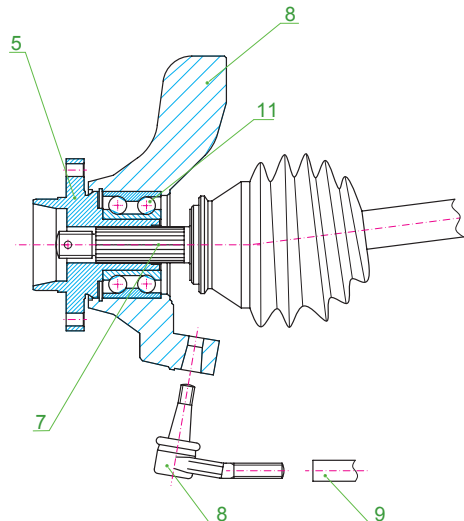

3. ОСНОВНЫЕ ПРАВИЛА УСТАНОВКИ И ДЕМОНТАЖА РЕМОНТНЫХ КОМПЛЕКТОВ

3.1 Демонтаж ремонтного комплекта

1. Снимите защитный колпак гайки ступицы (1) и штифт (2). [Рис. 20]

2. Открутите гайку ступицы (3) и снимите шайбу (4). Заблокируйте вращение ступицы (5). [Рис. 21]

3. Снимите суппорт с тормозного диска (6). [Рис. 23]

4. Ослабьте ступицу (5) на шлице (7) – лучше всего молотком с мягким наконечником. Не снимайте. [Рис. 23]

5. В случае системы АБС, отсоедините и снимите датчик скорости колеса.

6. Ослабьте гайки и/или винты соединяющие шкворень (8) со стойкой подвески.

7. Отсоедините наконечник поперечной рулевой тяги (9) от плеча (10). [Рис. 24]

8. Снимите гайки и/или винты крепления шаровой опоры с нижним рычагом подвески.

9. Снимите шаровую опору со шкворня и подвесьте конец оси с помощью проволоки, вытолкнуть ось (7) из ступицы (5).

10. Снимите болты, соединяющие шкворень (8) со стойкой подвески и отсоедините шкворень от стойки.

11. Удалите шкворень (8) ступицу (5) и подшипник (11). Установите шкворень на прессе и удалите ступицу. [Рис. 25]

12. Осуществить демонтаж подшипника на прессе (11). [Рис. 26]

Рис. 24