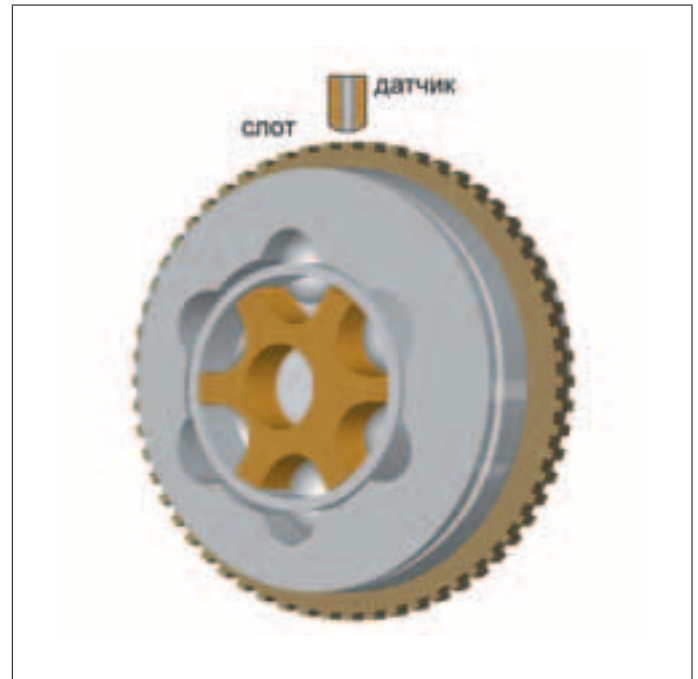

Рис. 11 Примерный рисунок магнитного кольца для датчика скорости вращения колеса

Этот сигнал поступает на центральный блок АБС, который контролирует давление тормозной жидкости, поступающей к колесам.

В ступицах с АБС уплотнение ступицы эффективно обеспечивает ступицу от коррозии. Со временем, однако, влага может проникать внутрь, и тогда только антикоррозийная защита может предотвратить появление ржавчины на магнитном кольце в течение длительного времени.

Во время замены двухрядного подшипника со встроенным магнитным кольцом и радиальным уплотнением, необходимо помнить о правильности выбора стороны установки подшипника. Магнитное кольцо должно быть направлено в сторону датчика WSS. Неправильный монтаж подшипника нарушит или остановит работу АБС (ПБС и ЭКУ) из-за отсутствия сигнала от данного подшипника. Это может привести к появлению опасности во время движения автомобиля!

Для облегчения правильного выбора стороны, с которой находится магнитное кольцо, ведущие производители подшипников размещают в комплектах подшипников особые детекционные ленты. Они указывают на активную сторону подшипника и, благодаря этому позволяют правильно определить направление установки подшипника.

Проверка сигнала с датчика WSS возможна только в специализированных автосервисах, так как правильно считать сигнал возможно только на экране осциллографа. Правильный сигнал имеет прямоугольную форму с равномерными периодами и амплитудами колебаний.

Когда сигнал на экране осциллографа выравнивается, его амплитуда становится значительно меньше, чем в ходе его обычного распространения или очень неравномерна. Причиной слабого сигнала может быть слишком большой слот между датчиком и кольцом. Это происходит в случае чрезмерного износа зубьев магнитного кольца.

В гаражных условиях возможна только ограниченная диагностика неисправности АБС. В случае электрической неисправности иногда достаточно просто измерить цифровым мультиметром значение входящего сигнала датчика WSS. Для этого необходимо напрямую подсоединить концы мультиметра к датчику WSS и повернуть кольцо.

Мультиметр должен показать значение напряжения, которое находится в технической спецификации изготовителя. Если показания мультиметра слишком малы или невозможно их снять, необходимо проверить сопротивление датчика. Этот метод имеет только один существенный недостаток - он не дает информации о наличии проблемы, если она появилась в других элементах системы АБС.